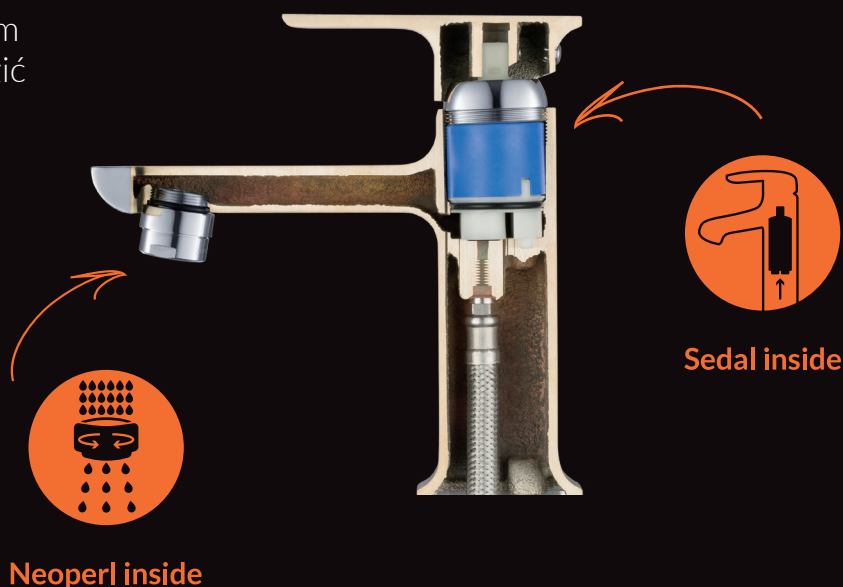

Jedynie 3,5 l/min

Dzięki zastosowanym podzespołom armatura Axel pozwala zaoszczędzić sporą ilość wody, dzięki temu staje się przyjazna dla środowiska i Twoich finansów.

1.

2.

3.

4.

5.

6.