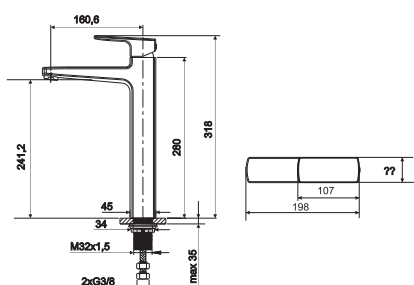

Jedynie 3,5 l/min

Dzięki zastosowanym podzespołom armatura Axel pozwala zaoszczędzić sporą ilość wody, dzięki temu staje się przyjazna dla środowiska i Twoich finansów.

1.

2.

3.

4.

5.

6.