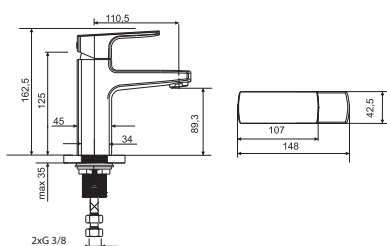

Jedynie 3,5 l/min

Dzięki zastosowanym podzespołom armatura Axel pozwala zaoszczędzić sporą ilość wody, dzięki temu staje się przyjazna dla środowiska i Twoich finansów.

1.

2.

3.

4.

5.

6.