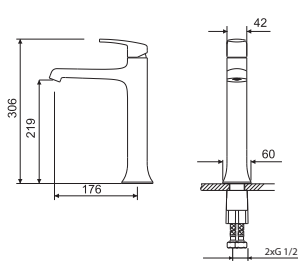

1. Bateria umywalkowa
ARAX.8101CR

2. Bateria umywalkowa wysoka
ARAX.8102CR

3. Bateria bidetowa
ARAX.8103CR

4. Bateria prysznicowa
ARAX.8108CR

5. Bateria prysznicowo-wannowa podtynkowa
ARAX.8144CR

6. Bateria wannowa
ARAX.8105CR