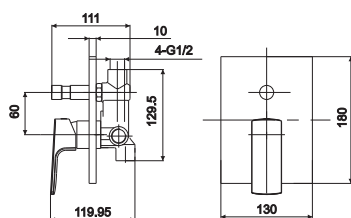

Jedynie 3,5 l/min

Dzięki zastosowanym podzespołom armatura Axel pozwala zaoszczędzić sporą ilość wody, dzięki temu staje się przyjazna dla środowiska i Twoich finansów.

1.

2.

3.

4.

5.

6.