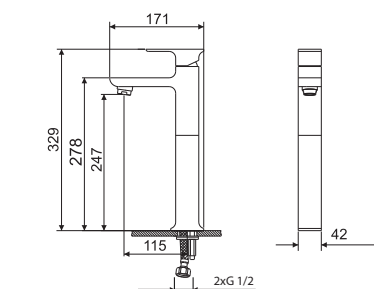

1. Bateria umywalkowa
ARAX.7001CR

2. Bateria umywalkowa wysoka
ARAX.7002CR

3. Bateria bidetowa
ARAX.7003CR

4. Bateria prysznicowa
ARAX.7008CR

5. Bateria prysznicowo-wannowa podtynkowa
ARAX.7044CR

6. Bateria wannowa
ARAX.7005CR