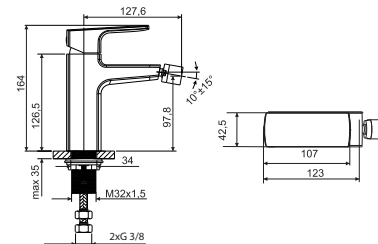

Jedynie 3,5 l/min

Dzięki zastosowanym podzespołom armatura Axel pozwala zaoszczędzić sporą ilość wody, dzięki temu staje się przyjazna dla środowiska i Twoich finansów.

1.

2.

3.

4.

5.

6.