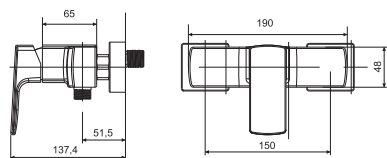

Jedynie 3,5 l/min

Dzięki zastosowanym podzespołom armatura Axel pozwala zaoszczędzić sporą ilość wody, dzięki temu staje się przyjazna dla środowiska i Twoich finansów.

1.

2.

3.

4.

5.

6.