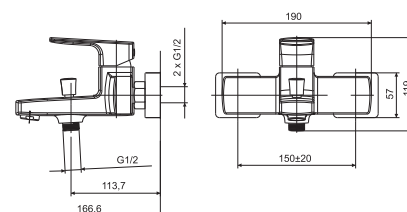

Jedynie 3,5 l/min

Dzięki zastosowanym podzespołom armatura Axel pozwala zaoszczędzić sporą ilość wody, dzięki temu staje się przyjazna dla środowiska i Twoich finansów.

1.

2.

3.

4.

5.

6.