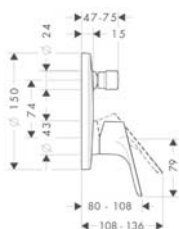

Jednouchwytywa bateria wannowa, montaż podtynkowy, element zewnętrzny

chrom

31945000

489,00

- obsługuje 2 odbiorniki
- mieszacz ceramiczny
- przełącznik wanna/prysznic
- zawór zwrotny
- tłumiki szumów
- w zestawie: uchwyt, tuleja, rozeta, przełącznik, jednostka instalacyjna
- przepływy: wylewka **30 l/min.**, prysznic **24 l/min.**

Alternatywne produkty

- Jednouchwytywa bateria wannowa, montaż podtynkowy **ze zintegrowanym systemem zabezpieczającym zgodnie z EN1717**, element zewnętrzny do połączenia z wylewką Exafil

chrom

31946000

731,00

Osprzęt wymagany

- iBox universal, zestaw podtynkowy

01800180

128,00