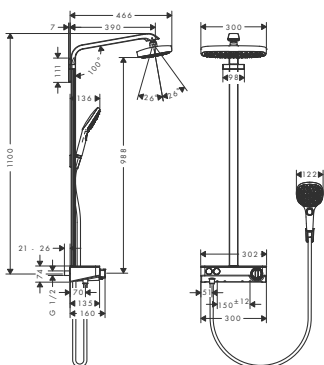

Komplet prysznicowy Raindance Select E 300 2jet ST, DN15

- głowica prysznicowa Raindance Select S 300 2jet
- wielkość: 300 x 160 mm
- głowica z regulacją kąta
- strumień: RainAir, Rain
- zmiana strumienia przyciskiem
- przepływ RainAir (przy 3 bar): **16 l/min**
- przepływ Rain (przy 3 bar): **16 l/min**
- tarcza strumieniowa: chrom lub biała
- długość ramienia: 380 mm
- termostat ShowerTablet 300
- zintegrowana półka
- kolor półki: chrom lub biały
- odizolowany korpus
- zabezpieczenie przy 40°C
- blokada max. temperatury
- wybór odbiornika za pomocą przycisku Select
- sposób montażu: instalacja natynkowa
- przyłącze G 1/2
- rozstaw 150 mm ± 12 mm
- adapter # 02026000 niezbędny przy montażu na istniejących przyłączach G 1/2

Kolor

Nr art.

Cena*

chrom

27126000

5.755,00

biały/chrom

27126400

5.755,00

W zestawie

- Uchwyt prysznicowy Porter'S (# 28331000)
- Isiflex wąż prysznicowy z powierzchnią metaliczną 1,60 m, DN15 (# 28276000)
- Głowka prysznicowa Raindance Select E 120 3jet, DN15 (# 26520XXX)

EcoSmart 9 l/min

- Komplet prysznicowy Raindance Select E 2jet ST EcoSmart 9 l/min

chrom

27283000

5.772,00

biały/chrom

27283400

5.772,00

Osprzęt dodatkowy

- Adapter G 3/4 na przyłącza typu „S”

chrom

02026000

111,00

NOWOŚĆ