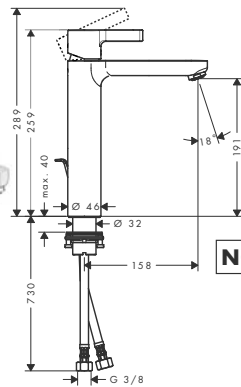

NOWOŚĆ

Jednouchwytna bateria umywalkowa, DN15

- ComfortZone 190
- strumień normalny
- przepływ przy 3 bar: **5 l/min**
- mieszacz ceramiczny
- komplet odpływowy G 1 ¼ z cięgłem
- może współpracować z przepływowymi podgrzewaczami wody

chrom

31021000

1.050,00

Alternatywne produkty

- Jednouchwytna bateria umywalkowa **bez kompletu odpływowego**

chrom

31026000

1.029,00