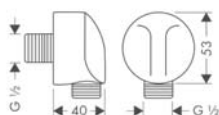

Fixfit E Stop przyłącze kątowe do węża

- zawór zwrotny
- z zaworem odcinającym

chrom

27452000

334,00