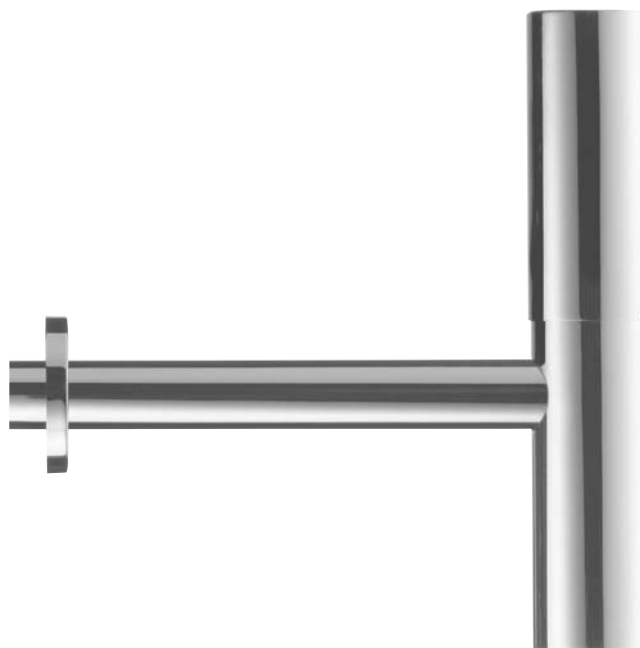

Systemy odpływowe

Odpływy, przelewy
i wylewki

strona 16.2

Odpływy i przelewy

strona 16.5

Odpływy
do brodzików

strona 16.6

Zawory umywalkowe

strona 16.7

Syfony

strona 16.8

Osprzęt

strona 16.11

hansgrohe