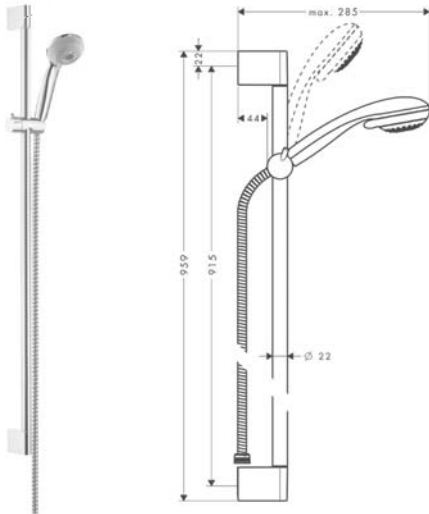

Zestawy prysznicowe i akcesoria

hansgrohe

Zestawy prysznicowe Crometta 85

Zestaw prysznicowy Crometta 85 Multi/ Unica' Crometta 0,90m, DN15

- strumień: masujący, Mono, normalny
- zmiana strumienia poprzez obrót
- wielkość: 85 mm
- przepływ max. (przy 3 bar): **16 l/min**
- podkładka do korekty w pionie

W zestawie

- Metaflex wąż prysznicowy z imitacją powierzchni metalicznej 1,60 m (# 28266000)
- Główna prysznicowa Crometta 85 Multi 3jet, DN15 (# 28563000)
- Dążek prysznicowy Unica' Crometta 0,90 m (# 27614000)

Osprzęt dodatkowy

- Mydelniczka Cassetta'C

Kolor

Nr art.

Cena*

chrom

27766000

268,00

chrom

28678000

55,00

Alternatywne produkty

- Zestaw prysznicowy Crometta 85 Multi/ Unica' Crometta **0,65 m**

chrom

27767000

248,00