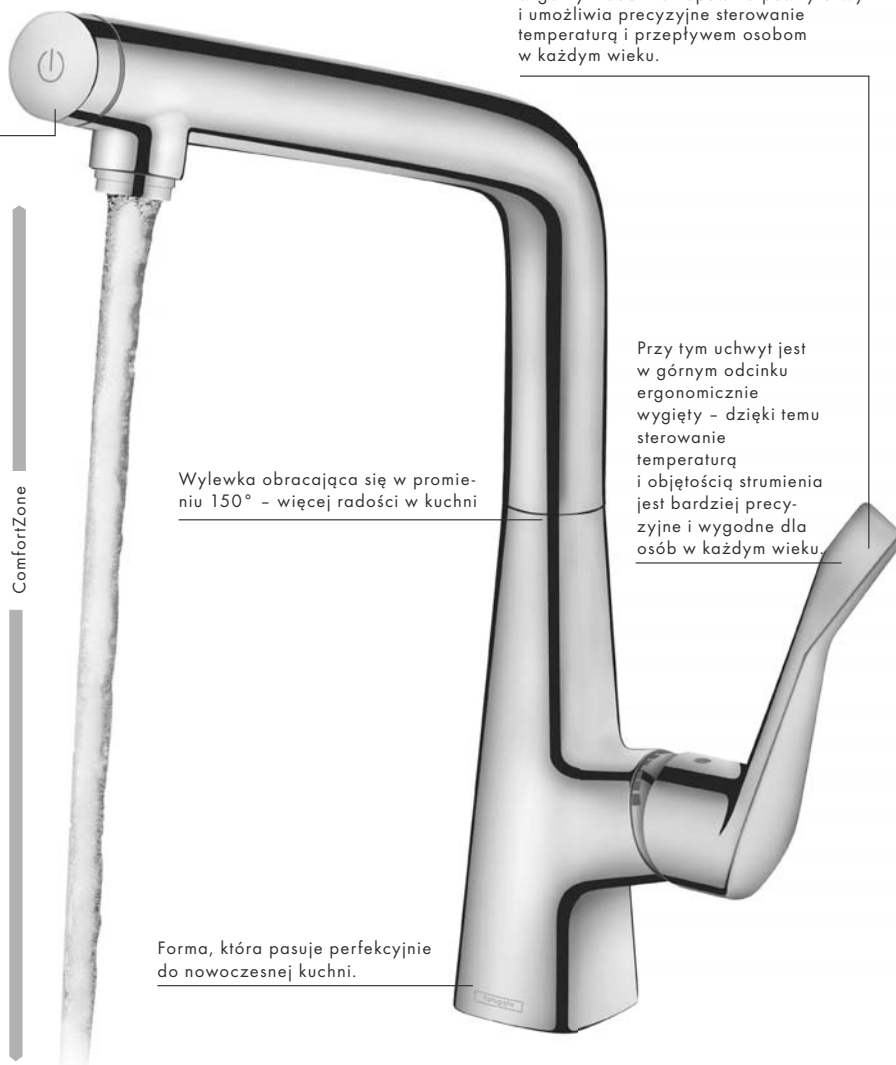

O PRZYCISK DO PRZODU W KUCHNI.

Metris® Select wnosi nową swobodę ruchów w przestrzeń kuchennych czynności.

1. Uruchamianie armatury

Przy pomocy tego chwytu można uruchomić baterię i ustawić pożądaną temperaturę przed przystąpieniem do dalszych prac kuchennych.

Dzięki przyciskowi Select istnieje możliwość chwilowego zastopowania wypływu wody, pozostawiając jednocześnie mieszacz w pozycji otwartej, jednakże w każdym momencie można zmienić pożądaną temperaturę lub całkowicie zamknąć wypływ.

Perfekcyjnie zaprojektowany uchwyt mieszacza delikatnie wygięty i spłaszczony w górnym odcinku zapewnia pewny chwyt i umożliwia precyzyjne sterowanie temperaturą i przepływem osobom w każdym wieku.

2. Przycisk włącz/wyłącz

Przycisk Select umożliwia chwilowe zatrzymanie strumienia wody bez dotykania uchwytu mieszacza. Zarówno siła wypływu jak i temperatura pozostaje na niezmiennym poziomie strumienia.

ComfortZone - elastyczność podczas codziennego użytkowania.

Wylewka obracająca się w promieniu 150° - więcej radości w kuchni

Przy tym uchwyt jest w górnym odcinku ergonomicznie wygięty - dzięki temu sterowanie temperaturą i objętością strumienia jest bardziej precyzyjne i wygodne dla osób w każdym wieku.

Forma, która pasuje perfekcyjnie do nowoczesnej kuchni.