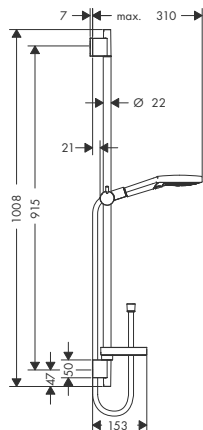

Zestaw prysznicowy Raindance Select S 120 3jet/Unica'S Puro 0,65 m chrom 26630000 643,00
biały/chrom 26630400 643,00

- strumień: Rain, RainAir, masujący
- zmiana strumienia przyciskiem
- przepływ max. (przy 3 bar): **16 l/min**
- podkładka do korekty w pionie
- chromowane wsporniki ścienne z tworzywa

W zestawie

- Isiflex wąż prysznicowy z powierzchnią metaliczną 1,60 m, DN15 (# 28276000)
- Główna prysznicowa Raindance Select S 120 3jet, DN15 (# 26530XXX)
- Drążek prysznicowy 0,65 m Unica'S Puro (# 28632000)
- Mydelniczka Cassetta'S Puro (# 28679000)

EcoSmart 9 l/min

Zestaw prysznicowy Raindance Select S 120 3jet **EcoSmart 9 l/min**/Unica'S Puro **0,65 m** chrom 26632000 643,00
biały/chrom 26632400 643,00

Alternatywne produkty

Zestaw prysznicowy Raindance Select S 120 3jet/Unica'S Puro **0,90 m** chrom 26631000 664,00
biały/chrom 26631400 664,00