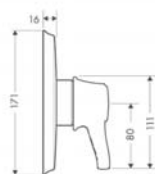

Jednouchwytowa bateria prysznicowa Classic Pressure balance, montaż podtynkowy, element zewnętrzny

- sposób montażu: zestaw podstawowy
- przepływ przy 3 bar: **24 l/min**
- zawór stabilizujący różnice ciśnień
- w zestawie: uchwyt, tuleja, rozeta, jednostka instalacyjna

Osprzęt wymagany

- iBox universal z zaworami odcinającymi DN20/DN15
- iBox universal DN15/DN20

chrom

15404000

853,00