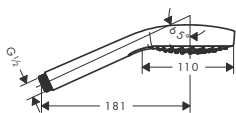

NOWOŚĆ

NOWOŚĆ

Główka prysznicowa Cromas Select E Vario 3jet, DN15

- wielkość: 110 mm
- zmiana strumienia przyciskiem
- strumień: Rain, masujący, IntenseRain
- przepływ max. (przy 3 bar): **15 l/min**
- odizolowany korpus
- łatwy do wypłukania filtr
- przyłącze G 1/2
- może współpracować z przepływowymi podgrzewaczami wody

Kolor

biały/chrom

Nr art.

26812400

Cena*

168,00

produkt dostępny od stycznia 2015

EcoSmart 9 l/min

- Główka prysznicowa Cromas Select E Vario 3jet, DN15 **EcoSmart 9 l/min**

biały/chrom

26813400

168,00

NOWOŚĆ

NOWOŚĆ

NOWOŚĆ

Główka prysznicowa Cromas Select E 1jet, DN15

- wielkość: 110 mm
- strumień: Rain
- przepływ max. (przy 3 bar): **16 l/min**
- odizolowany korpus
- łatwy do wypłukania filtr
- przyłącze G 1/2
- może współpracować z przepływowymi podgrzewaczami wody

biały/chrom

26814400

126,00

produkt dostępny od stycznia 2015

EcoSmart 9 l/min

- Główka prysznicowa Cromas Select E 1jet, DN15 **EcoSmart 9 l/min**

biały/chrom

26815400

126,00

- Główka prysznicowa Cromas Select E 1jet, DN15 **EcoSmart 7 l/min**

biały/chrom

26816400

126,00

Główki prysznicowe Cromas Select S

NOWOŚĆ

NOWOŚĆ

Główka prysznicowa Cromas Select S Multi 3jet, DN15

- wielkość: 110 mm
- zmiana strumienia przyciskiem
- strumień: Soft Rain, IntenseRain, masujący
- przepływ max. (przy 3 bar): **16 l/min**
- odizolowany korpus
- łatwy do wypłukania filtr
- przyłącze G 1/2
- może współpracować z przepływowymi podgrzewaczami wody

biały/chrom

26800400

220,00

EcoSmart 9 l/min

- Główka prysznicowa Cromas Select S Multi 3jet, DN15 **EcoSmart 9 l/min**

biały/chrom

26801400

220,00