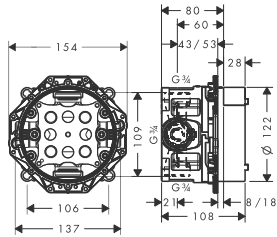

iBox universal

hansgrohe

iBox universal

Kolor

Nr art.

Cena*

iBox universal DN15/DN20

- 3 redukcje DN20
- korek DN20
- kołnierz uszczelniający
- przyłącze G 3/4
- pasuje do prysznicowych, wannowych i termostatycznych el. zewn.
- symetryczna konstrukcja
- montaż tłumiący szumy

Osprzęt dodatkowy

- Zestaw przedłużający 25 mm
- Komplet szyn mocujących do iBox universal

01800180

433,00

13595000

175,00

96615000

128,00

iBox universal z zaworami odcinającymi DN20/DN15

- 3 redukcje DN20
- korek DN20
- kołnierz uszczelniający
- przyłącze G 3/4
- pasuje do prysznicowych, wannowych i termostatycznych el. zewn.
- symetryczna konstrukcja
- montaż tłumiący szumy

Osprzęt dodatkowy

- Zestaw przedłużający 25 mm
- Komplet szyn mocujących do iBox universal

01850180

685,00

13595000

175,00

96615000

128,00

Rozeta maskująca

- do montażu pomiędzy płytkami i elementem zewnętrznym
- średnica: 157 mm
- długość przedłużenia 31 mm

15597000

163,00

Rozeta maskująca 170 mm

chrom

13596000

166,00

- do montażu pomiędzy płytkami i elementem zewnętrznym
- pasuje do wszystkich el. zewn. Ø 170 mm
- średnica: 170 mm
- długość przedłużenia 22 mm

Rozeta maskująca 150 mm

chrom

13597000

166,00

- do montażu pomiędzy płytkami i elementem zewnętrznym
- pasuje do wszystkich el. zewn. Ø 150 mm
- średnica: 152 mm
- długość przedłużenia 22 mm