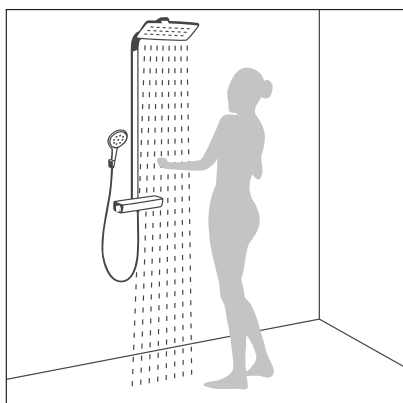

Podдай się dotykowi. Na tysiąc sposobów.

Spośród naszej palety pryszniców wybierz dla siebie wymarzone rozwiązanie.

Miękki letni deszcz, moc wodospadu, orzeźwiający strumień czy wszystko naraz? Niezależnie od tego, jak wyobrażasz sobie idealne doznania prysznicowe, dzięki szerokiej palecie oferowanych przez nas produktów, przeistoczysz swoje marzenie w perfekcyjną rzeczywistość. Zaaranżuj swoją indywidualną strefę prysznica - w konfiguracji dopasowanej do Twoich oczekiwań.

Zaprojektuj swój perfekcyjny prysznic na: www.hansgrohe.pl/poradnik-prysznicowy

Komplet prysznicowy

Łatwy montaż natynkowy - dla pełni możliwości przy niewielkim nakładzie. Idealny w przypadku remontu.