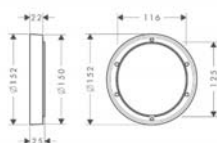

- do montażu pomiędzy płytkami i elementem zewnętrznym
- pasuje do wszystkich el. zewn. Ø 170 mm
- średnica: 170 mm
- długość przedłużenia 22 mm

**Rozeta maskująca 150 mm**

chrom

13597000

166,00

- do montażu pomiędzy płytkami i elementem zewnętrznym
- pasuje do wszystkich el. zewn. Ø 150 mm
- średnica: 152 mm
- długość przedłużenia 22 mm