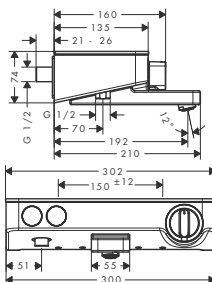

Termostaty natynkowe i zestawy prysznicowe Combi z termostatem

ShowerTablet Select 300, bateria termostaticzna wannowa, montaż natynkowy, DN15

- obsługuje 2 odbiorniki
- zawór Start/Stop, wkład termostaticzny zabezpieczenie przy 40° C
- regulowane ograniczenie temperatury
- przepływ przyłącza główki przy 3 bar: **30 l/ min**
- przepływ wylewki wannowej przy 3 bar: **20 l/ min**
- półka ze szkła hartowanego
- kolor półki: chrom lub biały
- odizolowany korpus
- zimna z prawej, ciepła z lewej
- zawór zwrotny
- tłumiki szumów
- filtry w przyłączach
- rozstaw: 150 mm ± 12 mm
- możliwość montażu na istniejących przyłączach typu „S” G 1/2 z zastosowaniem adaptera (#02026000)

Kolor	Nr art.	Cena*
chrom	13151000	2.137,00
biały/chrom	13151400	2.137,00

Osprzęt dodatkowy

• Adapter G 3/4 na przyłącza typu „S” chrom 02026000 111,00

Adapter G 3/4 na przyłącza typu „S”

• sposób montażu: natynkowy chrom 02026000 111,00