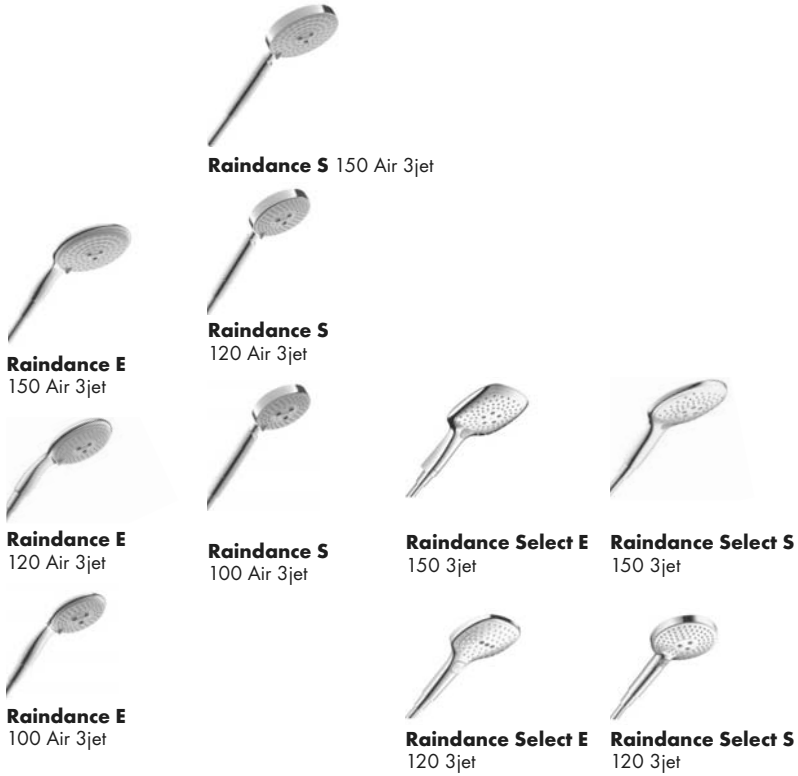

Raindance

PuraVida