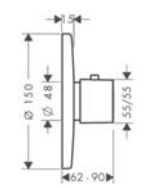

Bateria termostatyczna Ecostat E High Flow, montaż podtynkowy, element zewnętrzny

- wkład termostatyczny
- zabezpieczenie przy 40 °C
- regulowane ograniczenie temperatury
- przepływ przy 3 bar: **59 l/min** przy ciśnieniu 3 bar
- w zestawie: uchwyt, tuleja, rozeta

Alternatywne produkty

- Bateria termostatyczna Ecostat E, montaż podtynkowy, element zewnętrzny, przepływ **43 l/min.**

Osprzęt wymagany

- iBox universal DN15/DN20

Osprzęt dodatkowy

- Rozeta maskująca 150 mm

chrom

31571000

1.960,00

chrom

31570000

1.186,00

chrom

01800180

433,00

chrom

13597000

166,00