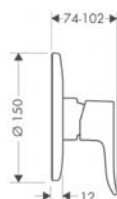

Jednouchwyłtowa bateria prysznicowa, montaż podtynkowy, element zewnętrzny

- obsługuje 1 odbiornik
- w zestawie: uchwyt, tuleja, rozeta

Osprzęt wymagany

- Zestaw podtynkowy do baterii prysznicowej, podtynkowej DN15

chrom

31686000

333,00

13620180

392,00