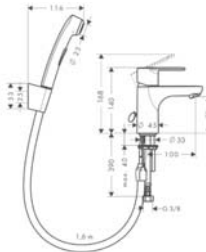

chrom

31624000

545,00

chrom

31614000

521,00

Bidet

**Zestaw Bidette, CoolStart, DN15**