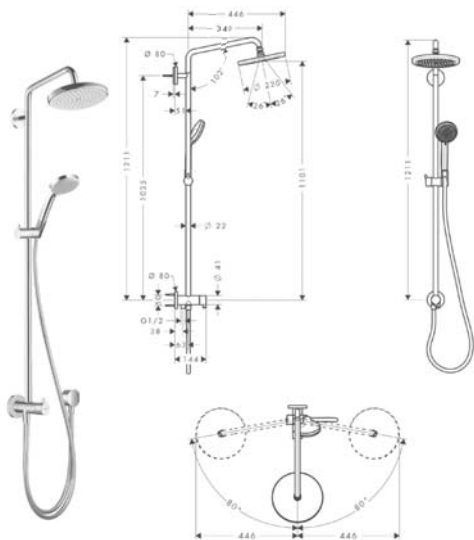

Komplety i panele prysznicowe

hansgrohe

Komplet prysznicowy Croma Universal

Komplet prysznicowy Croma 220 Air 1jet Reno, DN15

- głowica prysznicowa Croma 220
- głowica z regulacją kąta
- strumień: RainAir
- przepływ RainAir (przy 3 bar): **15 l/min**
- chromowana tarcza strumieniowa
- obrotowe ramię
- długość ramienia: 400 mm
- regulowany suwak
- głowica prysznicowa, głowka prysznicowa
- przyłącze: wąż Isiflex 0,80 m
- sposób montażu: instalacja natynkowa
- przyłącze G 1/2

W zestawie

- Głowica prysznicowa Croma 220 z przegubem kulowym, DN15 (# 26464000)
- Głowka prysznicowa Croma® 100 Vario, DN15 (# 28535000)
- Isiflex wąż prysznicowy z powierzchnią metaliczną 1,60 m, DN15 (# 28276000)
- Podkładka dystansowa do korekty w pionie 8 mm (# 98681000)

Osprzęt wymagany

- Chromowany zestaw do montażu narożnikowego

Kolor

Nr art.

Cena*

chrom

27224000

1.853,00

Chromowany zestaw do montażu narożnikowego

chrom

27158000

329,00

Podkładka dystansowa do korekty w pionie

chrom

98681000

51,00

Wymiary w milimetrach.

Zmiany techniczne i wymiarów zastrzeżone.

Cennik 2014/2015

11.19