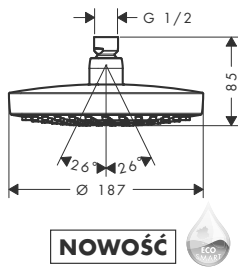

Głowice prysznicowe

hansgrohe

Croma Select S

NOWOŚĆ

Głowica prysznicowa Croma Select S 180 2jet, DN15

- strumień: Rain, IntenseRain
- przepływ Rain (przy 3 bar): **17 l/min**
- przepływ IntenseRain (przy 3 bar): **16 l/min**
- zmiana strumienia przyciskiem Select
- tarcza strumieniowa: chrom lub biała

EcoSmart 9 l/min:

- Głowica prysznicowa Croma Select S 180 2jet
- **EcoSmart 9 l/min**

Osprzęt dodatkowy

- Ramię prysznicowe 389 mm
- Przyłtęcze sufitowe 100 mm

Kolor	Nr art.	Cena*
chrom	26522000	840,00
biały/chrom	26522400	840,00

produkt dostępny od stycznia 2015

chrom	26523000	840,00
biały/chrom	26523400	840,00

chrom	27413000	321,00
chrom	27479000	209,00