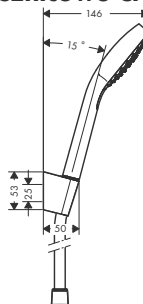

Punktowe zestawy prysznicowe Croma Select S

Zestaw prysznicowy Croma Select S Vario/Porter'S 1,25m
• strumień: Rain, IntenseRain, masujący
• zmiana strumienia przyciskiem
• przepływ max. (przy 3 bar): **15 l/min**

W zestawie

- Główka prysznicowa CromaSelect S Vario 3jet, DN15 (# 26802400)
- Uchwyt prysznicowy Porter'S (# 28331000)
- Isiflex wąż prysznicowy z powierzchnią metaliczną **1,25m**, DN15 (# 28272000)

biały/chrom	26421400	252,00

produkt dostępny od stycznia 2015

NOWOŚĆ

Alternatywne produkty

- Zestaw prysznicowy Croma Select S Vario/Porter's **1,60 m**

biały/chrom	26411400	265,00