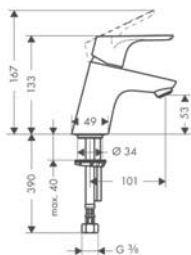

Jednouchwyłowa bateria umywalkowa DN15, bez mieszacza

- ComfortZone 70
- tylko do wody zimnej
- przepływ przy 3 bar: **5 l/min.**
- **bez kompletu odpływowego**
- perlator QuickClean®

chrom

31130000

387,00