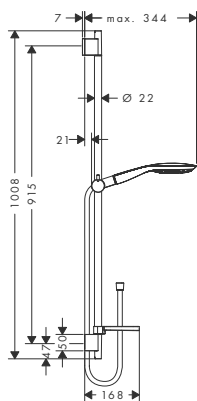

Zestawy prysznicowe Raindance Select E

Zestaw prysznicowy Raindance Select E 150 3jet/Unica'S Puro 0,90 m

- strumień: RainAir, CaresseAir, Mix
- zmiana strumienia przyciskiem
- przepływ max. (przy 3 bar): **16 l/min**
- podkładka do korekty w pionie

W zestawie

- Drażek prysznicowy Unica'S Puro 0,90 m (# 28631000)
- Główka prysznicowa Raindance Select E 150 3jet, DN15 (# 26550XXX)
- Mydlniczka Casetta E (# 26519000)
- Isiflex wąż prysznicowy z powierzchnią metaliczną 1,60 m, DN15 (# 28276000)

Alternatywne produkty

- Zestaw prysznicowy Raindance Select 150/Unica'S Puro **0,65 m**

chrom

27857000

814,00

biały/chrom

27857400

814,00