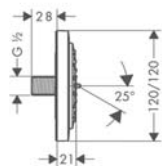

Wymiary w milimetrach.

Dysze boczne

**Dysza boczna PuraVida 100, DN15**

- obrót 360°
- strumień: RainAir
- przepływ RainAir (przy 3 bar): **4,5 l/min**
- biała tarcza strumieniowa
- przyłącze: G 1/2

Kolor