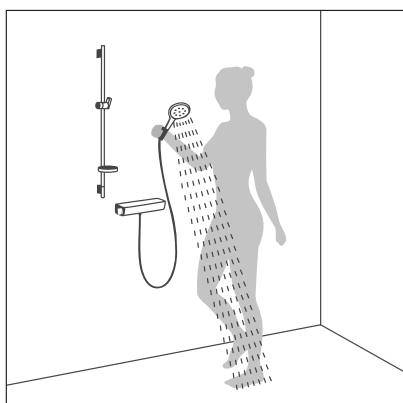

Połączenie głowicy, główki prysznicowej i dysz bocznych w jednym systemie. Przyciąga wzrok w łazience, w wariantach do montażu natynkowego.

Zestaw prysznicowy z głowicą

Dla odświeżenia lub relaksu - gdyż każdy dzień zasługuje na inne doznania. Do montażu podtynkowego.