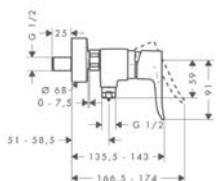

Prysznic

Kolor

Nr art.

Cena*

Jednouchwyłtowa bateria prysznicowa, montaż natynkowy, DN15

- sposób montażu: przyłącza typu S
- rozstaw: 150 mm ± 12 mm
- przepływ przy 3 bar: **22 l/min**
- mieszacz ceramiczny
- zawór zwrotny
- tłumiki szumów
- przyłącze węża DN15

chrom

31680000

966,00

NOWOŚĆ