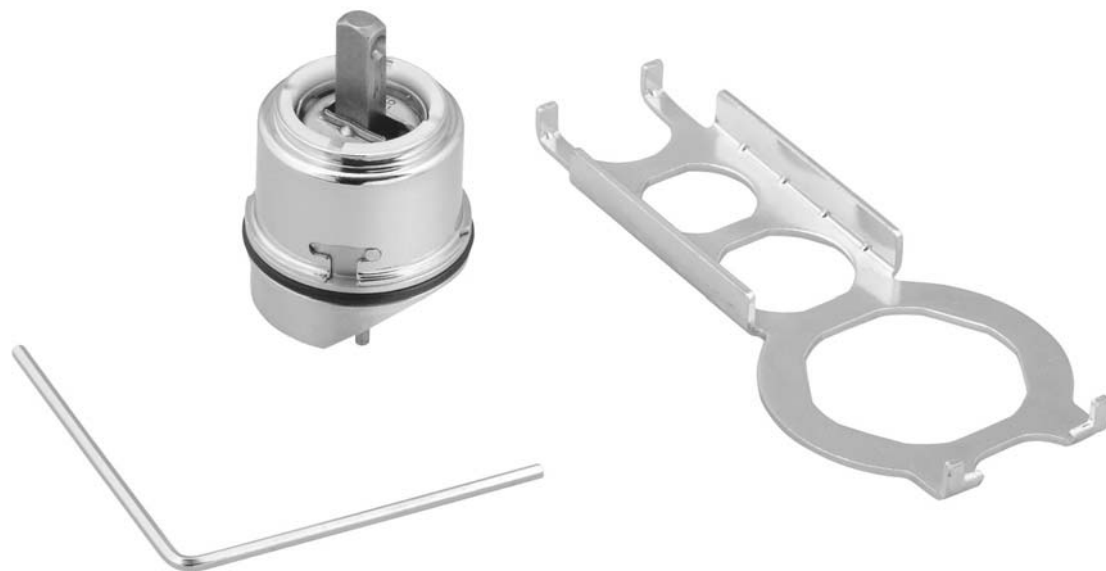

Części zamienne i osprzęt do armatury

Kartusze

strona 18.2

Perlatory

strona 18.4

Przełączniki

strona 18.6

Elementy regulujące
i odcinające

strona 18.7

Uchwyty

strona 18.9

Rozety i zatyczki

strona 18.14

Pozostałe

strona 18.16

hansgrohe