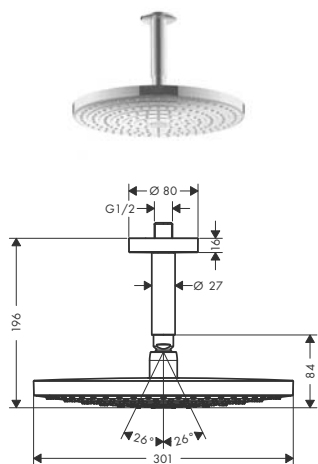

Raindance Select S

Głowica prysznicowa Raindance Select S 300 2jet z przyłączem sufitowym 100 mm, DN15

- wielkość: 300 mm
- strumień: Rain, RainAir
- przepływ Rain (przy 3 bar): **17 l/min**
- przepływ RainAir (przy 3 bar): **17 l/min**
- zmiana strumienia przyciskiem Select
- tarcza strumieniowa: chrom lub biała
- możliwość demontażu do czyszczenia
- przyłącze sufitowe: 100 mm
- przyłącze G 1/2

Kolor	Nr art.	Cena*
chrom	27337000	1.790,00
biały/chrom	27337400	1.790,00

Głowica prysznicowa Raindance Select S 300 2jet z ramieniem prysznicowym 390 mm, DN15

- wielkość: 300 mm
- długość ramienia: 390 mm
- strumień: RainAir, Rain
- przepływ Rain (przy 3 bar): **17 l/min**
- przepływ RainAir (przy 3 bar): **17 l/min**
- zmiana strumienia przyciskiem Select
- tarcza strumieniowa: chrom lub biała
- możliwość demontażu do czyszczenia
- przyłącze G 1/2

Kolor	Nr art.	Cena*
chrom	27378000	1.918,00
biały/chrom	27378400	1.918,00