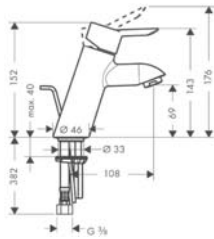

Aksesoria

40514000

40523000

40522000

01800180

* jako przykład

Focus S

Umywalka