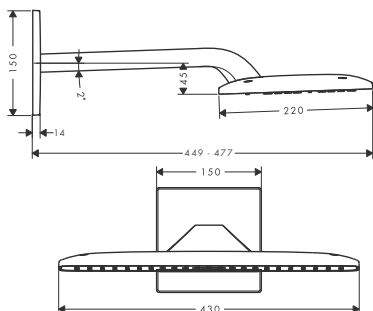

Głowica prysznicowa Raindance E 420 Air 2jet z ramieniem prysznicowym 385 mm, DN15

- wielkość: 430 x 220 mm
- długość ramienia: 380 mm
- strumień: RainAir, wodospadowy
- przepływ RainAir (przy 3 bar): **22 l/min**
- przepływ Mix (przy 3 bar): **33 l/min**
- przepływ strumień wodospadowy (przy 3 bar): **23 l/min**
- zmiana strumienia przełącznikiem w baterii
- chromowana tarcza strumieniowa
- montaż: iBox universal
- przyłącze G 1/2

chrom

27373000

4.586,00

Osprzęt wymagany

- iBox universal DN15/DN20

01800180

433,00