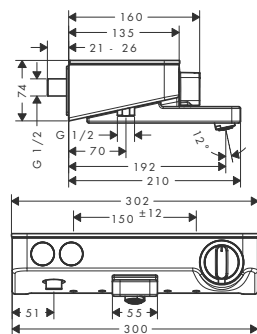

Baterie termostatyczne Select do montażu natynkowego

Kolor

Nr art.

Cena*

ShowerTablet Select 300 bateria termostatyczna wannowa, montaż natynkowy, DN15

- bśtuje 2 odbiorniki
- zawór Start/Stop, wkład termostatyczny
- zabezpieczenie przy 40° C
- regulowane ograniczenie temperatury
- przepływ przytacza główki przy 3 bar: **30 l/min**
- przepływ wylewki wannowej przy 3 bar: **20 l/min**
- półka ze szkła hartowanego
- kolor półki: chrom lub biały
- odizolowany korpus
- zimna z prawej, ciepła z lewej
- zawór zwrotny
- tłumiki szumów
- filtry w przytaczach
- rozstaw: 150 mm ± 12 mm
- możliwość montażu na istniejących przytaczach typu „S” G 1/2 z zastosowaniem adaptera (#02026000)

chrom
biały/chrom

13151000
13151400

2.137,00
2.137,00

Osprzęt dodatkowy

- Adapter G 3/4 na przytacza typu „S”

chrom

02026000

111,00

Adapter G 3/4 na przytacza typu „S”

- sposób montażu: natynkowy

chrom

02026000

111,00

ShowerTablet Select 300 bateria termostatyczna prysznicowa, montaż natynkowy, DN15

- możliwość obsługi 1 odbiornika
- 1 zawór start/stop
- termostat z zabezpieczeniem przy 40° C
- blokada maksymalnej temperatury
- obudowa odizolowana od korpusu
- zawory zwrotne z filtrami
- przytacza z tłumikami
- rozstaw przytaczy 150 ± 12 mm
- zimna z prawej, ciepła z lewej
- półka szklana: chrom lub biała
- półka ze szkła hartowanego
- przepływ przy 3 bar: **30 l/min**
- możliwość montażu na istniejących przytaczach typu „S” G 1/2 z zastosowaniem adaptera (#02026000)

chrom
biały/chrom

13171000
13171400

1.593,00
1.593,00