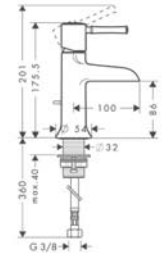

Jednouchwyłowa bateria umywalkowa „Natural”, DN15

chrom

14127000

1.381,00

- ComfortZone 90
- strumień laminarny
- przepływ przy 3 bar: **5 l/min**
- mieszacz ceramiczny
- komplet odpływowy G 1 1/4 z cięgłem
- może współpracować z przepływowymi podgrzewaczami wody