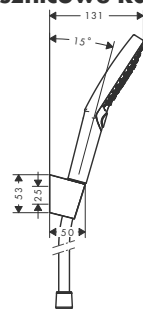

Punktowe zestawy prysznicowe Raindance Select S

Zestaw prysznicowy Raindance Select S 120/Porter'S 1,6m
• strumień: RainAir, Rain, WhirlAir
• zmiana strumienia przyciskiem
• przepływ max. (przy 3 bar): **16 l/min**

W zestawie

- Uchwyt prysznicowy Porter'S (# 28331000)
- Isiflex wąż prysznicowy z powierzchnią metaliczną **1,60 m**, DN15 (# 28276000)
- Główka prysznicowa Raindance Select S 120 3jet, DN15 (# 26530XXX)

Kolor	Nr art.	Cena*
chrom	26721000	452,00
biały/chrom	26721400	452,00