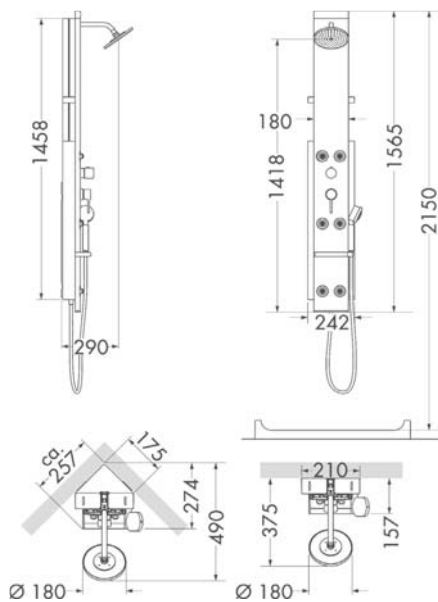

Wymiary w milimetrach.

Zmiany techniczne i wymiarów zastrzeżone.

Cennik 2014/2015

11.21

Panele prysznicowe Pharo

Kolor

Nr art.

Cena*