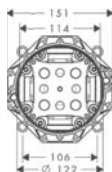

iBox universal DN15/DN20

01800180

433,00

- 3 redukcje DN20
- korek DN20
- kołnierz uszczelniający
- przyłącze G 3/4
- pasuje do prysznicowych, wannowych i termostatycznych el. zewn.
- symetryczna konstrukcja
- montaż tłumiący szumy

Osprzęt dodatkowy

- Zestaw przedłużający 25 mm
- Komplet szyn mocujących do iBox universal

13595000

175,00

96615000

128,00