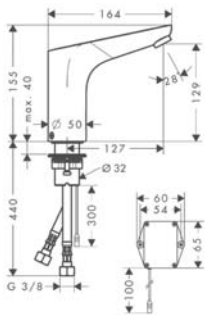

1.615,00

32112000

1.818,00

32113000

1.730,00

Wymiary w milimetrach.

Umywalka - Focus

NOWOŚĆ