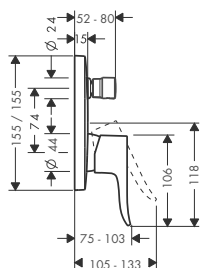

Jednouchwytowa bateria wannowa DN15, montaż natynkowy

chrom

31480000

1.141,00

- sposób montażu: przyłącza typu S
- rozstaw: 150 mm ± 12 mm
- strumień normalny
- przepływ przy 3 bar: **22 l/min**
- mieszacz ceramiczny
- przełącznik ciśnieniowy
- zawór zwrotny
- tłumiki szumów
- może współpracować z przepływowymi podgrzewaczami wody

NOWOŚĆ