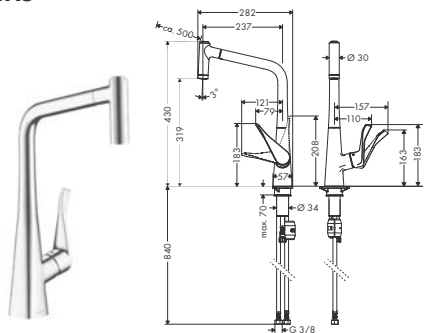

Metris

Jednouchwytowa bateria kuchenna z wyciąganą wylewką, z przełącznikiem, DN15

- możliwość ustawienia zakresu obrotu wylewki: 110° / 150°
- uchwyt w poziomie
- strumień laminarny i przysnycowy
- strumień przysnycowy, wyłączenie strumienia po zamknięciu przepływu
- magnetyczny uchwyt końcówki wylewki
- z szybkozłączką do węża
- przepływ przy 3 bar: **10 l/min**
- mieszacz ceramiczny
- węże przyłączeniowe G 3/8
- zawór zwrotny
- może współpracować z przepływowymi podgrzewaczami wody

Kolor	Nr art.	Cena*
chrom	14820000	1.671,00
stal		
szlachetna-optyczny	14820800	2.172,00

NOWOŚĆ