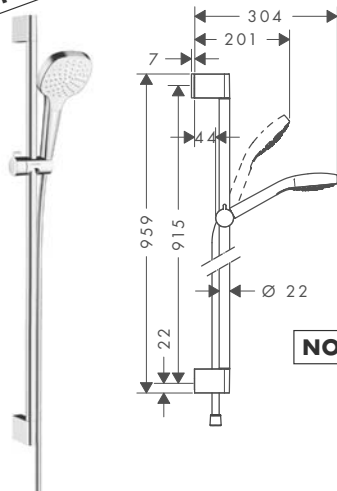

NOWOŚĆ

NOWOŚĆ

Zestaw prysznicowy Cromas Select E 1jet 0,90m

- strumień: Rain
- wielkość: 110 mm
- przepływ max. (przy 3 bar): **16 l/min**

W zestawie

- Isiflex wąż prysznicowy z powierzchnią metaliczną 1,60 m, DN15 (# 28276000)
- Cromas Select E 1jet, DN15 (# 26814400)
- Drążek prysznicowy Unica'Croma 0,90 m (# 26504000)

Alternatywne produkty

- Zestaw prysznicowy Cromas Select E 1jet **0,65m**

EcoSmart 9 l/min

- Zestaw prysznicowy Cromas Select E 1jet **EcoSmart 9l/min 0,90m**

biały/chrom

26594400

353,00

produkt dostępny od stycznia 2015

NOWOŚĆ