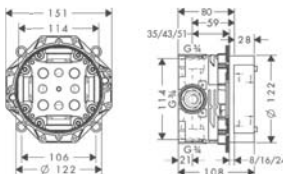

iBox universal DN15/DN20

- 3 redukcje DN20
- korek DN20
- kołnierz uszczelniający
- przyłącze G 3/4
- pasuje do prysznicowych, wannowych i termostatycznych el. zewn.
- symetryczna konstrukcja
- montaż tłumiący szumy

01800180

433,00

Osprzęt dodatkowy

- Zestaw przedłużający 25 mm
- Komplet szyn mocujących do iBox universal

13595000

175,00

96615000

128,00