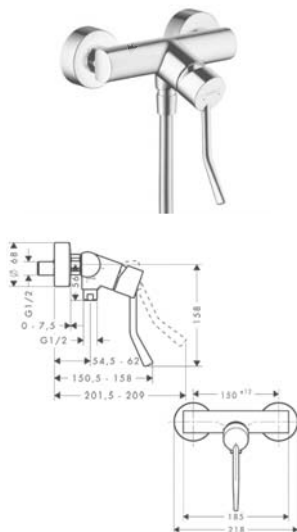

Prysznic - Talis Care

Jednouchwytywa bateria prysznicowa z długim uchwytem, montaż natynkowy, DN15

- długość uchwyty 116 mm
- rozstaw: 150 mm ± 12 mm
- przepływ przy 3 bar: **22 l/min**
- mieszacz ceramiczny
- zawór zwrotny
- tłumiki szumów
- przyłącze węża DN15

chrom

32641000

766,00