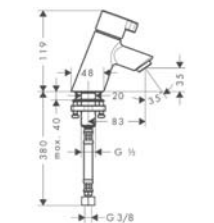

Jednouchwytywa bateria umywalkowa bez mieszacza, DN15

- ComfortZone 40
- strumień normalny
- przepływ przy 3 bar: **5 l/min**
- zawór ceramiczny 90°
- przyłącze wody zimnej
- **bez kompletu odpływowego**

chrom

13132000

518,00

Wymiary w milimetrach.

Zmiany techniczne i wymiarów zastrzeżone.

Cennik 2013/2014

5.13