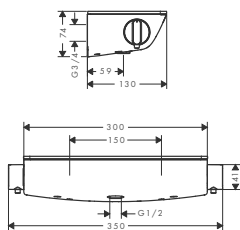

NOWOŚĆ

Ecostat Select, bateria termostatyczna prysznicowa, do modernizacji, DN15, montaż natynkowy

- obsługuje 1 odbiornik
- wkład termostatyczny, zawór odcinający
- zabezpieczenie przy 40 °C
- regulowane ograniczenie temperatury
- przepływ przy 3 bar: **30 l/min**
- przepływ przyłącza główki przy 3 bar: **30 l/min**
- półka ze szkła hartowanego
- kolor półki: chrom lub biały
- Ecostop przy przepływie 10 l/min
- odizolowany korpus
- zawór zwrotny
- tłumiki szumów
- filtry w przyłączach
- rozstaw: 150 mm ± 12 mm
- do instalacji na istniejących przyłączach typu „S” G 1/2

Kolor	Nr art.	Cena*
chrom	13111000	1.228,00
biały/chrom	13111400	1.228,00

W zestawie

- Adapter G 3/4 na przyłącza typu „S” (# 02026000)

Zestaw ShowerTablet Select E 300 120, Combi 0,90 m

- strumień: Rain, RainAir, masujący
- zmiana strumienia przyciskiem
- przepływ max. (przy 3 bar): **16 l/min**
- możliwość montażu na istniejących przyłączach typu „S” G 1/2 z zastosowaniem adaptera (#02026000)

W zestawie

- ShowerTablet Select 300 bateria termostatyczna prysznicowa DN15, montaż natynkowy (# 13171XXX)
- Główna prysznicowa Raindance Select E 120 3jet, DN15 (# 26520XXX)
- Drążek prysznicowy Unica'S Puro 0,90 m (# 28631000)

Alternatywne produkty

Zestaw ShowerTablet Select E 300 120	chrom	27027000	2.142,00
Combi 0,65 m	biały/chrom	27027400	2.142,00

Osprzęt dodatkowy

• Adapter G 3/4 na przyłącza typu „S”	chrom	02026000	111,00

Zestaw Ecostat Select E 120 Combi 0,90 m

- strumień: Rain, RainAir, masujący
- zmiana strumienia przyciskiem
- przepływ max. (przy 3 bar): **16 l/min**
- możliwość montażu na istniejących przyłączach typu „S” G 1/2 z zastosowaniem adaptera (#02026000)

W zestawie