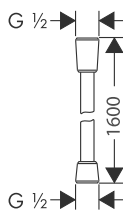

Wężę prysznicowe

	Kolor	Nr art.	Cena
Isiflex wąż prysznicowy z powierzchnią metaliczną 1,60 m, DN15 - wąż z powierzchnią metaliczną - powłoka z tworzywa - długość węża: 1,60 m - łożysko zapobiegające skręceniu - ochrona przed załamaniem	chrom	28276000	93,00
	chrom/złoty	28276090	181,00
	niebieski	28276330	134,00
	czerwony	28276430	134,00
	biały	28276450	127,00
	żółty	28276480	134,00
	czarny	28276610	134,00
	stalowy	28276800	143,00
	chrom mat.	28276880	133,00

Alternatywne produkty			
• Isiflex wąż prysznicowy z powierzchnią metaliczną 1,25m	chrom	28272000	90,00
• Isiflex wąż prysznicowy z imitacją powierzchni metalicznej 2,00 m	chrom	28274000	102,00