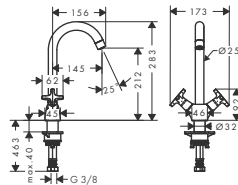

Kolor

chrom

Nr art.

71280000

Cena*

462,00

Logis Classic

NOWOŚĆ