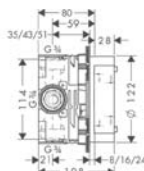

iBox universal DN15/DN20

chrom

01800180

433,00

- 3 redukcje DN20
- korek DN20
- kołnierz uszczelniający
- przyłącze G 3/4
- pasuje do prysznicowych, wannowych i termostatycznych el. zewn.
- symetryczna konstrukcja
- montaż tłumiący szumy

Osprzęt dodatkowy

- Zestaw przedłużający 25 mm
- Komplet szyn mocujących do iBox universal

13595000

175,00

96615000

128,00