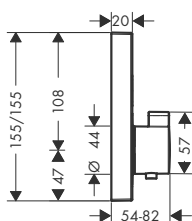

Baterie termostatyczne ShowerSelect do montażu podtynkowego

Kolor

Nr art.

Cena*

Bateria termostatyczna ShowerSelect dla 1 odbiornika, montaż podtynkowy, element zewnętrzny

chrom

15762000

1.937,00

- wkład termostatyczny, zawór Start/Stop
- zabezpieczenie przy 40° C
- regulowane ograniczenie temperatury
- przepływ przy 3 bar: **26 l/min**
- w zestawie: uchwyt, tuleja, rozeta, jednostka instalacyjna, przyciski

Osprzęt wymagany

- iBox universal DN15/DN20

01800180

433,00

Osprzęt dodatkowy

- Zestaw przedłużający do iBox universal, 25 mm

13595000

175,00

Bateria termostatyczna ShowerSelect dla 2 odbiorników, montaż podtynkowy, element zewnętrzny

chrom

15763000

2.109,00

- jednoczesne wykorzystanie kilku odbiorników
- wkład termostatyczny, zawór Start/Stop
- zabezpieczenie przy 40° C
- regulowane ograniczenie temperatury
- przepływ przy 3 bar: **26 l/min**
- w zestawie: uchwyt, tuleja, rozeta, jednostka instalacyjna, przyciski

Osprzęt wymagany

- iBox universal DN15/DN20

01800180

433,00

Osprzęt dodatkowy

- Zestaw przedłużający 25 mm

13595000

175,00

NOWOŚĆ

Bateria termostatyczna ShowerSelect dla 2 odbiorników z Fixit i Porter, montaż podtynkowy, element zewnętrzny

chrom

15765000

2.583,00

- jednoczesne wykorzystanie kilku odbiorników
- wkład termostatyczny, zawór Start/Stop
- zabezpieczenie przy 40° C
- regulowane ograniczenie temperatury
- przepływ przy 3 bar: **26 l/min**
- z uchwytem
- w zestawie: uchwyt, rozeta, tuleja, jednostka instalacyjna, przyciski,

Osprzęt wymagany

- iBox universal DN15/DN20

01800180

433,00

Bateria termostatyczna ShowerSelect HighFlow, montaż podtynkowy, element zewnętrzny

chrom

15760000

1.399,00