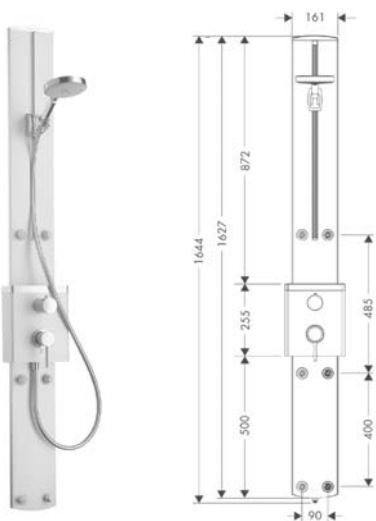

Zestaw do montażu narożnego panela prysznicowego Raindance Lift

	27999000	774,00

Komplety i panele prysznicowe

Panel prysznicowy Raindance S, montaż natynkowy, DN15

- zabezpieczenie przy 40 °C
- blokada max. temperatury
- odizolowany korpus
- rozstaw: 150 mm ± 12 mm
- przyłącze G 1/2
- montaż ścienny
- sposób montażu: instalacja natynkowa

W zestawie

- Głowka prysznicowa Raindance S 150 AIR 3jet, DN15 (# 28519000)
- Isiflex wąż prysznicowy z powierzchnią metaliczną 1,60 m, DN15 (# 28276000)

chrom	27005000	4.651,00

Wymiary w milimetrach.

Zmiany techniczne i wymiarów zastrzeżone.

Cennik 2014/2015

11.21