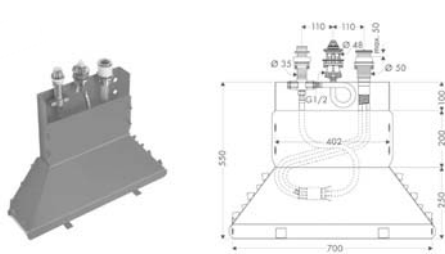

Zestaw podstawowy do baterii jednouchwytowej, 3-otworowej do montażu na brzegu wanny

- w zestawie: zestaw podtykowy, zestaw Secuflex, secubox
- maksymalna długość wyciągania węża: 1,00 m

Osprzęt wymagany

- Przedłużka do Secuflex

13437180

2.683,00

4-otworowa bateria do montażu na brzegu wanny