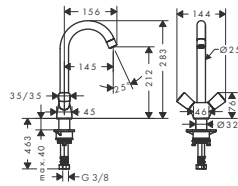

Armatura kuchenna

hansgrohe

Logis

NOWOŚĆ

Dwuchwytowa bateria kuchenna

- możliwość ustawienia zakresu obrotu wylewki: 110°, 150° i 360°
- strumień normalny
- przepływ przy 3 bar: **12 l/min**
- zawory ceramiczne 90°
- węże przyłączeniowe G 3/8
- może współpracować z przepływowymi podgrzewaczami wody

Kolor

chrom

Nr art.

71280000

Cena*

462,00