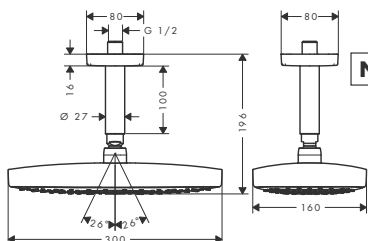

NOWOŚĆ

Główca prysznicowa Raindance E 300 2jet z przyłączem sufitowym 100 mm, DN15

- wielkość: 300 x 160 mm
- strumień: Rain, RainAir
- przepływ Rain (przy 3 bar): **15 l/min**
- przepływ RainAir (przy 3 bar): **15 l/min**
- zmiana strumienia przyciskiem Select
- tarcza strumieniowa: chrom lub biała
- możliwość demontażu do czyszczenia
- przyłącze sufitowe: 100 mm
- przyłącze G 1/2

EcoSmart 9 l/min

- Główca prysznicowa Raindance E 300 2jet z przyłączem sufitowym 100 mm
- **EcoSmart 9 l/min**

chrom	27384000	1.853,00
biały/chrom	27384400	1.853,00

Wymiary w milimetrach.