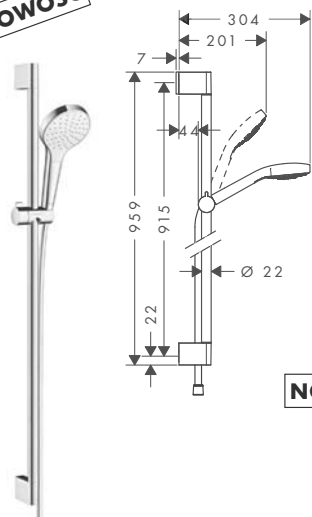

NOWOŚĆ

Zestaw prysznicowy Croma Select S 1jet 0,90m

- strumień: Rain
- wielkość główki prysznicowej: 110 mm
- przepływ max. (przy 3 bar): **16 l/min**

biały/chrom 26574400 353,00

produkt dostępny od stycznia 2015

W zestawie

- Główka prysznicowa Croma Select S 1jet, DN15 (# 26804400)
- Drążek prysznicowy Unica'Croma 0.90m (# 26504000)
- Isiflex wąż prysznicowy z powierzchnią metaliczną 1,60 m, DN15 (# 28276000)

Alternatywne produkty

- Zestaw prysznicowy Croma Select S 1jet **0,65 m**

biały/chrom 26564400 353,00

EcoSmart 9 l/min

- Zestaw prysznicowy Croma Select S 1jet **0,90 m EcoSmart 9 l/min**

biały/chrom 26575400 353,00

NOWOŚĆ