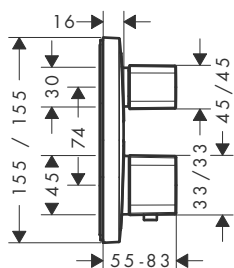

Bateria termostatyczna Ecostat E z zaworem odcinająco-przełączającym, montaż podtynkowy, element zewnętrzny

- obsługuje 2 odbiorniki
- wkład termostatyczny, zawór odcinająco-przełączający
- zabezpieczenie przy 40°C
- regulowane ograniczenie temperatury
- przepływ przy 3 bar: **26 l/min**
- w zestawie: uchwyty, tuleja, jednostka instalacyjna, rozeta, zawór odcinająco-przełączający

Osprzęt wymagany

- iBox universal DN15/DN20

Osprzęt dodatkowy

- Rozeta maskująca
- Zestaw przedłużający 25 mm

chrom	15708000	1.533,00

	01800180	433,00

	15597000	163,00
	13595000	175,00

NOWOŚĆ