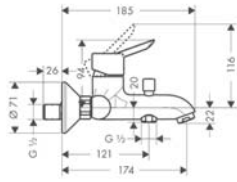

Wanna

Jednouchwytowa bateria wannowa DN15, montaż natynkowy

Kolor chrom

Nr art. 31742000

Cena* 613,00

- sposób montażu: przyłącza typu S
- rozstaw: 150 mm ± 12 mm
- strumień normalny
- przepływ przy 3 bar: **22 l/min**
- mieszacz ceramiczny
- przełącznik wanna/prysznic
- zawór zwrotny
- tłumiki szumów
- może współpracować z przepływowymi podgrzewaczami wody