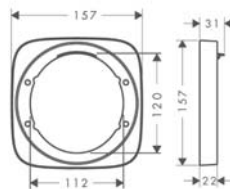

iBox universal

hansgrohe

iBox universal

Kolor

Nr art.

Cena*

iBox universal DN15/DN20

- 3 redukcje DN20
- korek DN20
- kołnierz uszczelniający
- przyłącze G 3/4
- pasuje do prysznicowych, wannowych i termostatycznych el. zewn.
- symetryczna konstrukcja
- montaż tłumiący szumy

Osprzęt dodatkowy

- Zestaw przedłużający 25 mm
- Komplet szyn mocujących do iBox universal

01800180

433,00

13595000

175,00

96615000

128,00

iBox universal z zaworami odcinającymi DN20/DN15

- 3 redukcje DN20
- korek DN20
- kołnierz uszczelniający
- przyłącze G 3/4
- pasuje do prysznicowych, wannowych i termostatycznych el. zewn.
- symetryczna konstrukcja
- montaż tłumiący szumy

Osprzęt dodatkowy

- Zestaw przedłużający 25 mm
- Komplet szyn mocujących do iBox universal

01850180

685,00

13595000

175,00

96615000

128,00

Rozeta maskująca

- do montażu pomiędzy płytkami i elementem zewnętrznym
- średnica: 157 mm
- długość przedłużenia 31 mm

15597000

163,00

Rozeta maskująca 170 mm

chrom

13596000

166,00

- do montażu pomiędzy płytkami i elementem zewnętrznym
- pasuje do wszystkich el. zewn. Ø 170 mm
- średnica: 170 mm
- długość przedłużenia 22 mm

Rozeta maskująca 150 mm

chrom

13597000

166,00

- do montażu pomiędzy płytkami i elementem zewnętrznym
- pasuje do wszystkich el. zewn. Ø 150 mm
- średnica: 152 mm
- długość przedłużenia 22 mm