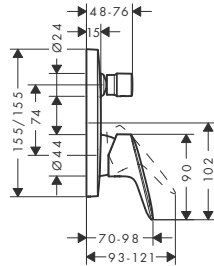

Jednouchwytywa bateria wannowa, montaż podtynkowy, element zewnętrzny

chrom

71405000

441,00

- obsługuje 2 odbiorniki
- mieszacz ceramiczny
- przełącznik wanna/prysznic
- w zestawie: uchwyt, tuleja, rozeta, przełącznik, jednostka instalacyjna
- przepływy: wylewka **30 l/min.**, prysznic **24 l/min.**

Osprzęt wymagany:

- iBox universal DN15/DN20

01800180

433,00