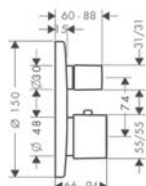

Bateria termostatyczna Ecostat E z zaworem odcinającym-przełączającym, montaż podtynkowy, element zewnętrzny

- wkład termostatyczny
- zabezpieczenie przy 40 °C
- regulowane ograniczenie temperatury
- przepływ przy 3 bar: **26 l/min**
- w zestawie: uchwyty, rozeta, jednostka instalacyjna, przełącznik

Osprzęt wymagany

- iBox universal DN15/DN20

Osprzęt dodatkowy

- Rozeta maskująca 150 mm

chrom

31573000

2.116,00