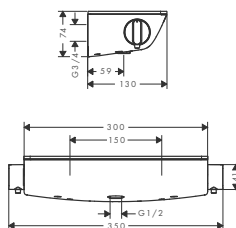

NOWOŚĆ

Ecostat Select, bateria termostatyczna prysznicowa, do modernizacji, DN15, montaż natynkowy

- obsługuje 1 odbiornik
- wkład termostatyczny, zawór odcinający
- zabezpieczenie przy 40°C
- regulowane ograniczenie temperatury
- przepływ przy 3 bar: **30 l/min**
- półka ze szkła hartowanego
- kolor półki: chrom lub biały
- Ecostop przy przepływie 10 l/min
- odizolowany korpus
- zawór zwrotny
- tłumiki szumów
- filtry w przyłączach
- rozstaw: 150 mm ± 12 mm
- do instalacji na istniejących przyłączach typu „S” G 1/2

Kolor

Nr art.

Cena*

chrom

13111000

1.228,08

biały/chrom

13111400

1.228,08

W zestawie

- Adapter G 3/4 na przyłącza typu „S”

chrom

02026000

111,00

Zestaw ShowerTablet Select E 300 120, Combi 0,90 m

- strumień: Rain, RainAir, masujący
- zmiana strumienia przyciskiem
- przepływ max. (przy 3 bar): **16 l/min**
- możliwość montażu na istniejących przyłączach typu „S” G 1/2 z zastosowaniem adaptera (#02026000)

chrom

27027000

2.142,00

biały/chrom

27027400

2.142,00