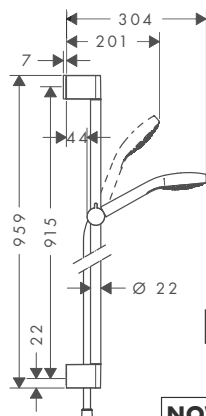

Zestawy prysznicowe Croma Select S

Kolor

Nr art.

Cena*

NOWOŚĆ

NOWOŚĆ

Zestaw prysznicowy Croma Select S Multi 0,90 m

- strumień: masujący, Soft Rain, IntenseRain
- zmiana strumienia przyciskiem
- wielkość główki prysznicowej: 110 mm
- przepływ max. (przy 3 bar): **16 l/min**

W zestawie

- Główka prysznicowa Croma Select S Multi 3jet, DN15 (# 26800400)
- Drażek prysznicowy Unica'Croma 0.90m (# 26504000)
- Isiflex wąż prysznicowy z powierzchnią metaliczną 1,60 m, DN15 (# 28276000)

Alternatywne produkty

- Zestaw prysznicowy Croma Select S Multi **0,65 m**

biały/chrom

26570400

447,00

produkt dostępny od stycznia 2015

EcoSmart 9 l/min

- Zestaw prysznicowy Croma Select S Multi **0,90 m EcoSmart 9 l/min**

biały/chrom

26571400

447,00