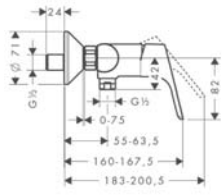

Focus

hansgrohe

Prysznic

Kolor

Nr art.

Cena*

Jednouchwytywa bateria prysznicowa DN15, montaż natynkowy

- sposób montażu: przyłącza typu S
- rozstaw: 150 mm ± 12 mm
- przepływ przy 3 bar: **22 l/min**
- mieszacz ceramiczny
- zawór zwrotny
- tłumiki szumów
- przyłącze węża DN15

chrom

31960000

380,00