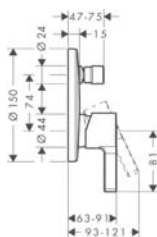

Jednouchwytywa bateria wannowa montaż podtynkowy, element zewnętrzny

chrom

31465000

791,00

- obsługuje 2 odbiorniki
- mieszacz ceramiczny
- przełącznik prysznic/wanna
- zawór zwrotny
- tłumiki szumów
- w zestawie: uchwyt, tuleja, rozeta, przełącznik, jednostka instalacyjna
- przepływy: wylewka **30 l/min.**, prysznic **24 l/min.**

Alternatywne produkty

- Jednouchwytywa bateria wannowa, montaż podtynkowy, ze **zintegrowanym systemem zabezpieczającym zgodnie z EN1717**, element zewnętrzny do połączenia z wylewką Exafil

chrom

31466000

1.251,00

Osprzęt wymagany

- iBox universal DN15/DN20

01800180

433,00

Osprzęt dodatkowy

- Rozeta maskująca 150 mm

chrom

13597000

166,00