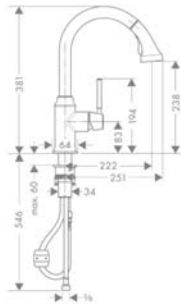

Talis Classic

Jednouchwytowa bateria kuchenna
Talis Classic, DN15

- zakres obrotu 150°
- strumień normalny i prysznicy
- strumień prysznicy, wyłączenie strumienia po zamknięciu przepływu
- magnetyczny uchwyt końcówki wylewki
- przepływ przy 3 bar: **7 l/min**
- mieszacz ceramiczny
- węże przyłączeniowe G 3/8
- zawór zwrotny
- może współpracować z przepływowymi podgrzewaczami wody

Kolor

chrom

Nr art.

14863000

Cena*

1.804,00