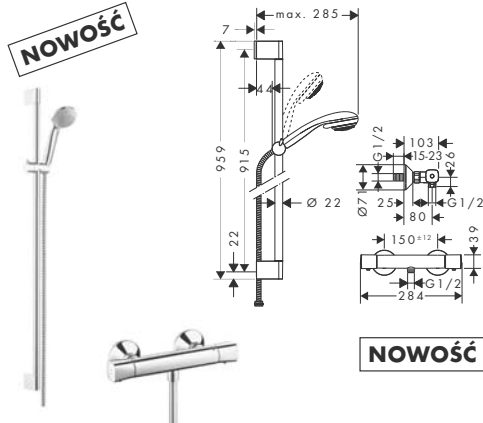

Zestawy prysznicowe Crometta 85 z termostatem

Zestaw prysznicowy Crometta 85 Vario/Ecostat Universal Combi 0,90 m

- strumień: normalny, Vario
- zmiana strumienia poprzez obrót
- przepływ max. (przy 3 bar): **17 l/min**

W zestawie

- Ecostat Universal bateria termostaticzna prysznicowa, montaż natynkowy, DN15 (# 13122000)
- Zestaw prysznicowy Crometta 85 Vario/Unica'Crometta 0,90 m, DN15 (# 27762000)

Alternatywne produkty

- Zestaw prysznicowy Crometta 85 Vario/Ecostat Universal Combi **0,65 m**

Kolor

Nr art.

Cena*

chrom

27080000

903,00