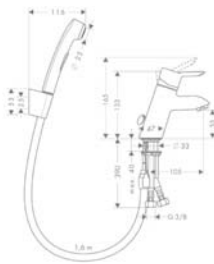

chrom

31711000

470,00

Zestaw bidette, DN15

- ComfortZone 70
- przepływ przy 3 bar: **5 l/min**
- mieszacz ceramiczny
- **bez kompletu odpływowego**
- z łańcuszkiem

chrom

37121000

667,00