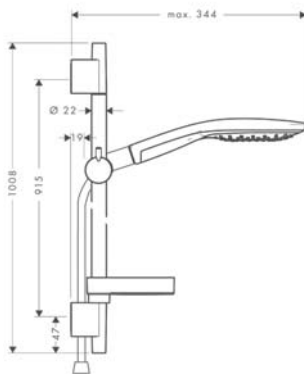

Zestaw prysznicowy Raindance Select S 150 3jet/Unica'S Puro 0,90 m

- strumień: RainAir, CaresseAir, Mix
- zmiana strumienia przyciskiem
- przepływ max. (przy 3 bar): **16 l/min**
- podkładka do korekty w pionie

chrom	27803000	842,00
biały/chrom	27803400	842,00

W zestawie

- Isiflex wąż prysznicowy z powierzchnią metaliczną 1,60 m, DN15 (# 28276000)
- Główna prysznicowa Raindance Select S 150 3jet, DN15 (# 28587XXX)
- Drążek prysznicowy Unica'S Puro 0,90 m (# 28631000)
- Mydelniczka Casetta'S Puro (# 28679000)

Alternatywne produkty

- Zestaw prysznicowy Raindance Select 150/Unica'S Puro **0,65 m**

chrom	27802000	815,00
biały/chrom	27802400	815,00