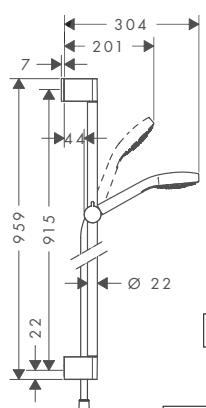

NOWOŚĆ

NOWOŚĆ

Zestaw prysznicowy Croma Select S Vario 0,90 m

- strumień: Rain, Turbo Rain, IntenseRain
- zmiana strumienia przyciskiem
- wielkość główki prysznicowej: 110 mm
- przepływ max. (przy 3 bar): **15 l/min**

W zestawie

- Główka prysznicowa Croma Select S Vario 3jet, DN15 (# 26802400)
- Drażek prysznicowy Unica'Croma 0.90m (# 26504000)
- Isiflex wąż prysznicowy z powierzchnią metaliczną 1,60 m, DN15 (# 28276000)

Alternatywne produkty

- Zestaw prysznicowy Croma Select S Vario **0,65 m**

biały/chrom

26572400

395,00

produkt dostępny od stycznia 2015

EcoSmart 9 l/min

- Zestaw prysznicowy Croma Select S Vario **0,90 m EcoSmart 9 l/min**

biały/chrom

26573400

395,00