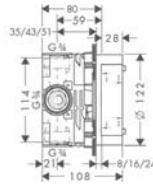

iBox universal

hansgrohe

iBox universal

Kolor

Nr art.

Cena*

iBox universal DN15/DN20

- 3 redukcje DN20
- korek DN20
- kołnierz uszczelniający
- przyłącze G 3/4
- pasuje do prysznicowych, wannowych i termostatycznych el. zewn.
- symetryczna konstrukcja
- montaż tłumiący szumy

Osprzęt dodatkowy

- Zestaw przedłużający 25 mm
- Komplet szyn mocujących do iBox universal

01800180

433,00

13595000

175,00

96615000

128,00