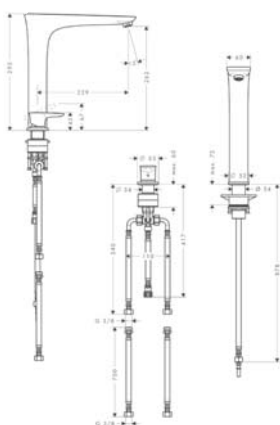

- zakres obrotu 120°
- możliwość usytuowania uchwytu z prawej lub lewej strony
- z szybkozłączką do węża
- węże przedłużające 2x70 cm, wąż przedłużający 1x30 cm
- przepływ przy 3 bar: **9,5 l/min**
- mieszacz ceramiczny
- węże przyłączeniowe G 3/8
- kolor stalowy: górna część polerowana, dolna szczotkowana
- może współpracować z przepływowymi podgrzewaczami wody