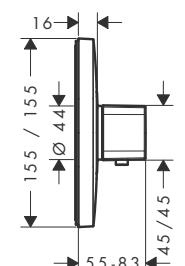

Osprzęt dodatkowy

- iControl, zawór odcinająco-przełączający, montaż podtynkowy, element zewnętrzny, DN20
- Rozeta maskująca
- Zestaw przedłużający 25 mm

chrom	15706000	1.365,00

	01800180	433,00

chrom	15777000	1.560,00
biały/chrom	15777400	1.560,00
	15597000	163,00
	13595000	175,00

NOWOŚĆ