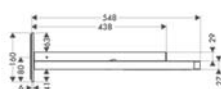

Główce prysznicowe

hansgrohe

Główce Raindance Rainfall

NOWOŚĆ

Głowica prysznicowa Raindance Rainfall 240 Air 3jet, DN15

- wielkość: 240 mm
- strumień: RainAir, WhirlAir, wodospadowy
- przepływ RainAir (przy 3 bar): **18 l/min**
- przepływ WhirlRain (przy 3 bar): **16 l/min**
- przepływ strumień wodospadowy (przy 3 bar): **28 l/min**
- zmiana strumienia przelącznikiem w baterii
- chromowana tarcza strumieniowa
- montaż: iBox universal
- przyłącze G 1/2

osprzęt wymagany:

- iBox universal, zestaw podtynkowy

Kolor

Nr art.

Cena*

chrom

28411000

9.939,00

biały/chrom

28411400

9.939,00

EcoSmart 9 l/min

- Głowica prysznicowa Raindance Rainfall 240 Air 3jet **EcoSmart 9 l/min**

chrom

28400000

9.406,00