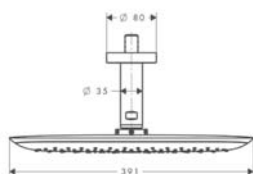

Główce prysznicowe

NOWOŚĆ

Główca prysznicowa PuraVida 400 Air 1jet z przyłączem sufitowym 100 mm, DN15

- wielkość: 390 x 260 mm
- strumień: RainAir
- przepływ RainAir (przy 3 bar): **21 l/min**
- tarcza strumieniowa: chrom lub biała
- materiał: metal
- przyłącze sufitowe: 100 mm
- montaż: sufit
- przyłącze G 1/2

chrom

biały/chrom

27390000

27390400

4.253,00

4.253,00

EcoSmart 9 l/min

- Główca prysznicowa PuraVida 400 Air 1jet z przyłączem sufitowym 100 mm
- **EcoSmart 9 l/min**

chrom

biały/chrom

26603000

26603400

4.103,00

4.103,00

Główca prysznicowa PuraVida 400 Air 1jet z ramieniem prysznicowym 390 mm, DN15

- wielkość: 390 x 260 mm
- długość ramienia: 390 mm
- strumień: RainAir
- przepływ RainAir (przy 3 bar): **21 l/min**
- tarcza strumieniowa: chrom lub biała
- materiał: metal
- montaż: montaż ścienny
- przyłącze G 1/2

chrom

biały/chrom

27437000

27437400

4.587,00

4.587,00