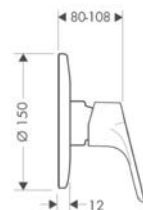

Jednouchwytywa bateria prysznicowa, montaż podtynkowy, element zewnętrzny

- obsługuje 1 odbiornik
- w zestawie: uchwyt, tuleja, rozeta

Osprzęt wymagany

- Zestaw podtynkowy do baterii prysznicowej, podtynkowej DN15

chrom

31967000

153,00

13620180

392,00