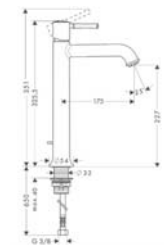

Jednouchwyłowa bateria, umywalkowa 230, DN15

chrom

14116000

1.273,00

- ComfortZone 230
- strumień normalny
- przepływ przy 3 bar: **5 l/min**
- mieszacz ceramiczny
- komplet odpływowy G 1 1/4 z cięgłem
- może współpracować z przepływowymi podgrzewaczami wody