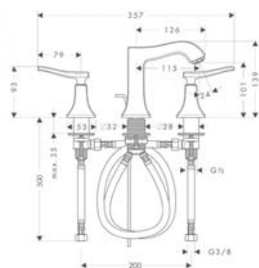

3-otworowa bateria umywalkowa, DN15

- ComfortZone 100
- strumień normalny
- przepływ przy 3 bar: **5 l/min**
- zawory ceramiczne zimna/ciepła woda 90°
- komplet odpływowy G 1¼ z cięgłem
- może współpracować z przepływowymi podgrzewaczami wody

chrom

31073000

2.511,00