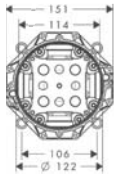

iBox universal DN15/DN20

Nr art. 01800180

Cena* 433,00

- 3 redukcje DN20
- korek DN20
- kołnierz uszczelniający
- przyłącze G 3/4
- pasuje do prysznicowych, wannowych i termostatycznych el. zewn.
- symetryczna konstrukcja
- montaż tłumiący szumy

Osprzęt dodatkowy

- Zestaw przedłużający 25 mm
- Komplet szyn mocujących do iBox universal

Nr art. 13595000

Cena* 175,00

Nr art. 96615000

Cena* 128,00