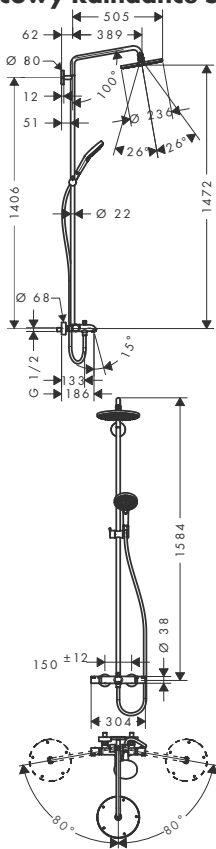

Komplet prysznicowy Raindance Select S do wanny

Komplet prysznicowy Raindance Select S 240 1 jet, do wanny, DN15

- głowica prysznicowa Raindance S 240 Air
- wielkość: 240 mm
- głowica z regulacją kąta
- strumień: RainAir
- przepływ RainAir (przy 3 bar): **17 l/min**
- chromowana tarcza strumieniowa
- długość ramienia: 460 mm
- obrotowe ramię prysznicowe
- termostat Ecostat Comfort
- przepływ wylewki wannowej: **20 l/min**
- zabezpieczenie przy 40°C
- blokada max. temperatury
- wybór odbiornika poprzez przekręcanie
- sposób montażu: instalacja natynkowa
- przyłącze G 1/2
- rozstaw 150 mm ± 12 mm
- regulowany suwak

W zestawie

- Podkładka dystansowa do korekty w pionie 8 mm (# 98681000)
- Isiflex wąż prysznicowy z imitacją powierzchni metalicznej 2,00 m (# 28274000)
- Głowka prysznicowa Raindance Select S 120 3jet, DN15 (# 26530000)

Kolor

Nr art.

Cena*

chrom

27117000

3.774,00