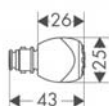

Kolor	Nr art.	Cena
Wymienna dysza strumieniowa, strumień normalny - z regulacją kąta - obrót 360° - strumień: Rain - przepływ (przy 3 bar): 8 l/min - popielata tarcza strumieniowa - może współpracować z przepływowymi podgrzewaczami wody	chrom	28406000	55,00

Alternatywne produkty			
• Wymienna dysza strumieniowa, strumień masujący	chrom	28408000	55,00
• Wymienna dysza strumieniowa, strumień mgiełka	chrom	28409000	55,00