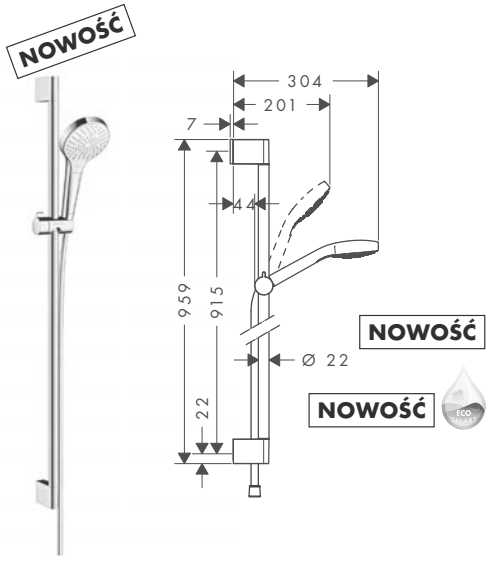

Zestawy prysznicowe Croma Select S

	Kolor	Nr art.	Cena*
Zestaw prysznicowy Croma Select S Multi 0,90 m • strumień: masujący, Soft Rain, IntenseRain • zmiana strumienia przyciskiem • przepływ max. (przy 3 bar): 16 l/min	biały/chrom	26570400	447,00
W zestawie • Główna prysznicowa Croma Select S Multi 3jet, DN15 (# 26800400) • Drążek prysznicowy Unica Croma 0,90m (# 26504000) • Isiflex wąż prysznicowy z powierzchnią metaliczną 1,60 m, DN15 (# 28276000)			
Alternatywne produkty • Zestaw prysznicowy Croma Select S Multi 0,65 m	biały/chrom	26560400	426,00
EcoSmart 9 l/min • Zestaw prysznicowy Croma Select S Multi EcoSmart 9 l/min 0,90m	biały/chrom	26571400	447,00

produkt dostępny od stycznia 2015