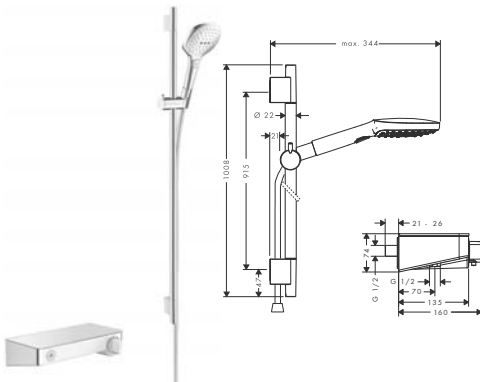

Zestawy prysznicowe Raindance Select E z termostatem

NOWOŚĆ