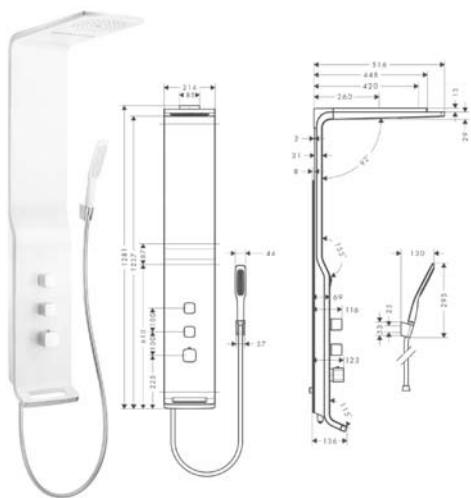

Komplety i panele prysznicowe

hansgrohe

Panele prysznicowe Raindance

NOWOŚĆ

Panel prysznicowy Raindance Lift 180 2jet, DN15

- głowica prysznicowa Raindance S 180 Air
- długość ramienia: 420 mm
- regulacja wysokości: 200 mm
- strumień (głowica prysznicowa): RainAir, wodospadowy
- przepływ RainAir (przy 3 bar): 14 l/min
- przepływ strumień wodospadowy (przy 3 bar): **17 l/min**
- zabezpieczenie przy 40 °C
- blokada max. temperatury
- odizolowany korpus
- rozstaw: 150 mm ± 12 mm
- przyłącze G 1/2
- montaż ścienny
- sposób montażu: instalacja natynkowa

W zestawie

- Uchwyt prysznicowy Porter'S (# 28331000)
- Isiflex wąż prysznicowy z powierzchnią metaliczną 1,60 m, DN15 (# 28276000)
- Głowka prysznicowa PuraVida 1jet, DN15 (# 28558XXX)

Osprzęt dodatkowy

- Zestaw do montażu narożnego panela prysznicowego Raindance Lift

Kolor	Nr art.	Cena*
chrom mat/chrom	27008000	8.655,00
biały/chrom	27008400	8.655,00

	27999000	774,00

EcoSmar t 9 l/min

- Panel prysznicowy Raindance Lift 180 2jet chrom **EcoSmart 9 l/min**

	27003400	8.665,00