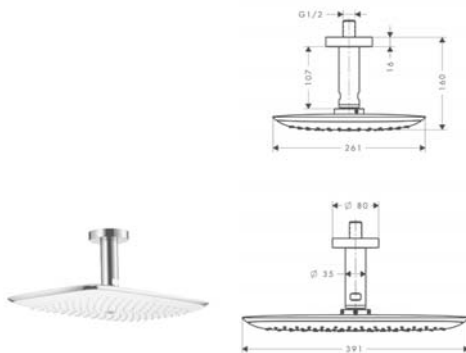

Główce prysznicowe

hansgrohe

PuraVida

Kolor

Nr art.

Cena*

Głowica prysznicowa PuraVida 400 mm Air 1jet z przyłączem sufitowym 100 mm, DN15

- wielkość: 390 x 260 mm
- strumień: RainAir
- przepływ RainAir (przy 3 bar): **21 l/min**
- tarcza strumieniowa: chrom lub biała
- przyłącze sufitowe: 100 mm
- montaż: sufit
- przyłącze G 1/2

chrom
biały/chrom

27390000
27390400

4.253,00
4.253,00

EcoSmart 9 l/min

- Głowica prysznicowa PuraVida 400 Air 1jet z przyłączem sufitowym 100 mm

chrom
biały/chrom

26603000
26603400

4.103,00
4.103,00

EcoSmart 9 l/min