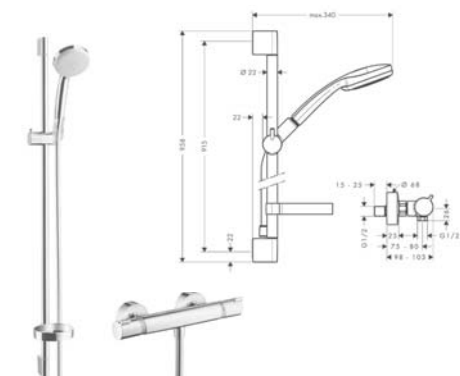

Alternatywne produkty

- Zestaw prysznicowy Croma Select S Vario/Ecostat Combi **0,65 m**

NOWOŚĆ

Kolor biały/chrom Nr art. 27014400 Cena* 987,00

produkt dostępny od stycznia 2015

Zestawy prysznicowe Croma 100 z termostatem