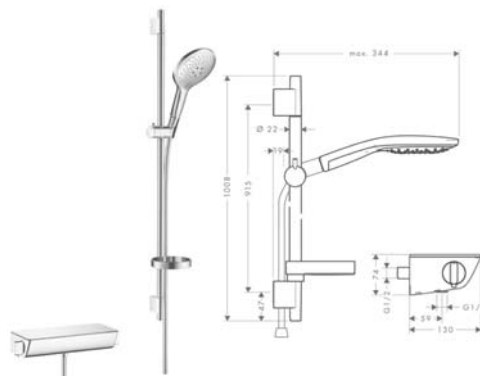

osprzęt dodatkowy:

- Adapter G 3/4 na przyłącza typu „S”

chrom	02026000	111,00