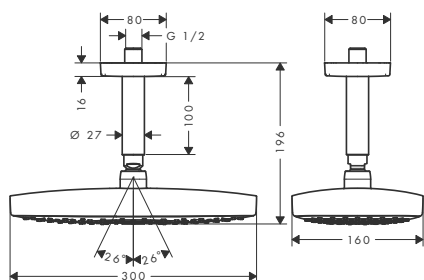

Główca prysznicowa Raindance Select E 300 2jet z przyłączem sufitowym 100 mm, DN15

- strumień: Rain, RainAir
- przepływ Rain (przy 3 bar): **15 l/min**
- przepływ RainAir (przy 3 bar): **15 l/min**
- zmiana strumienia przyciskiem Select
- tarcza strumieniowa: chrom lub biała
- możliwość demontażu do czyszczenia
- przyłącze sufitowe
- przyłącze sufitowe: 100 mm
- montaż: sufit
- przyłącze G 1/2

EcoSmart 9 l/min

- Główca prysznicowa Raindance Select E 300 2jet z przyłączem sufitowym 100 mm, DN15 **EcoSmart 9 l/min**

chrom

27384000

1.853,00

biały/chrom

27384400

1.853,00

chrom

26608000

1.846,00

biały/chrom

26608400

1.846,00

NOWOŚĆ