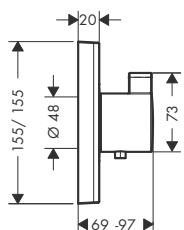

Bateria termostatyczna ShowerSelect HighFlow, montaż podtynkowy, element zewnętrzny

chrom

15760000

1.399,00

- termostat z zabezpieczeniem przy 40° C
- blokada maksymalnej temperatury
- przepływ przy 3 bar: **59 l/min**
- w zestawie: uchwyt, osłona, rozeta, blok funkcyjny

osprzęt wymagany:

- iBox universal DN15/DN20

01800180

433,00

osprzęt dodatkowy:

- ShowerSelect zawór odcinający dla 3 odbiorników
- Zestaw przedłużający 25 mm

chrom

15764000

1.399,00

13595000

175,00