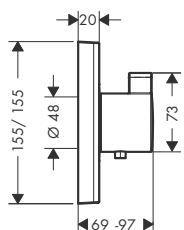

Bateria termostaticzna ShowerSelect HighFlow, montaż podtynkowy, element zewnętrzny

chrom

15760000

1.399,00

- termostat z zabezpieczeniem przy 40° C
- blokada maksymalnej temperatury
- przepływ przy 3 bar: **59 l/min**
- w zestawie: uchwyt, osłona, rozeta, blok funkcyjny

osprzęt wymagany:

- iBox universal DN15/DN20

01800180

433,00

osprzęt dodatkowy:

- ShowerSelect zawór odcinający dla 3 odbiorników

chrom

15764000

1.399,00