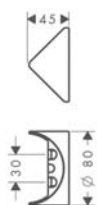

Chromowany zestaw do montażu narożnikowego

chrom

27158000

329,00

Podkładka dystansowa do korekty w pionie

chrom

98681000

51,00