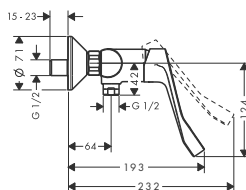

Prysznic - Focus Care

Jednouchwytywa bateria prysznicowa z długim uchwytem, montaż natynkowy, DN15

- długość uchwyty 121 mm
- rozstaw: 150 mm ± 12 mm
- przepływ przy 3 bar: **22 l/min**
- mieszacz ceramiczny
- zawór zwrotny
- tłumiki szumów
- przyłącze węża DN15

chrom

31916000

446,00