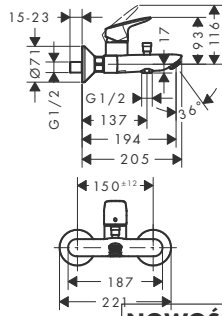

Wanna

Kolor

Nr art.

Cena*

NOWOŚĆ

NOWOŚĆ

NOWOŚĆ

Jednouchwytywa bateria wannowa, montaż natynkowy, DN15

chrom

71400000

420,00

- sposób montażu: przyłącza typu S
- rozstaw: 150 mm ± 12 mm
- strumień normalny
- przepływ przy 3 bar: **22 l/min**
- mieszacz ceramiczny
- przełącznik wanna/prysznic
- zawór zwrotny
- tłumiki szumów
- może współpracować z przepływowymi podgrzewaczami wody

Alternatywne produkty

- Jednouchwytywa bateria wannowa - rozstaw 153 mm chrom 71430000 441,00
- Jednouchwytywa bateria wannowa - mieszacz ceramiczny z 2 zakresami przepływu chrom 71401000 420,00

NOWOŚĆ