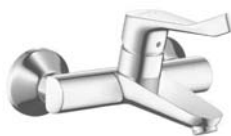

Jednouchwytywa bateria umywalkowa ścienna z długim uchwytem, DN15

- długość uchwyty 116 mm
- mieszacz ceramiczny
- blokada uchwyty Boltic
- regulowane ograniczenie temperatury
- perlator QuickClean®, **5 l/min.**
- zawór odpływywy Push-Open G 1 1/4
- może współpracować z przepływowymi podgrzewaczami wody
- rozstaw 150 ± 12 mm

chrom

31913000

553,00