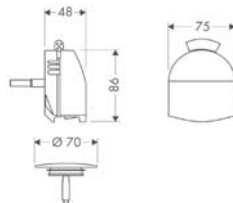

Exafill Plus, element zewnętrzny

chrom

58128000

866,00

- w zestawie: osłona, korek
- **do wanien normalnych i specjalnych, wanny z zagłębionym otworem przelewu**
- strumień potrójny perlator
- z regulacją 20°
- przepływ przy 3 bar **30 l/min**

Osprzęt wymagany

- Exafill wylewka wannowa z odpływem i przelewem **do wanien normalnych**
- Exafill wylewka wannowa z odpływem i przelewem **do wanien nietypowych**

58125180

502,00

58126180

705,00

Osprzęt dodatkowy

- Elastyczna rura łącząca 800 mm DN20

58192000

438,00