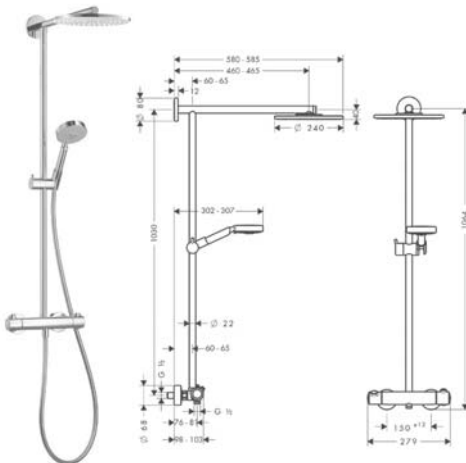

Komplety prysznicowe Raindance S

chrom

27160000

5.420,00

Komplet prysznicowy Raindance S 240 Air 1jet, DN15

- głowica prysznicowa Raindance S 240 Air
- strumień: RainAir
- przepływ RainAir (przy 3 bar): **17 l/min**
- chromowana tarcza strumieniowa
- długość ramienia: 460 mm
- termostat Ecostat 1001 SL
- zabezpieczenie przy 40°C
- blokada max. temperatury
- wybór odbiornika poprzez przekręcanie
- sposób montażu: instalacja natynkowa
- przyłącze G 1/2
- rozstaw 150 mm ± 12 mm
- regulowany suwak

W zestawie

- Głowka prysznicowa Raindance S 100 AIR 3jet, DN15 (# 28504000)
- Isiflex wąż prysznicowy z powierzchnią metaliczną 1,60 m, DN15 (# 28276000)
- Podkładka dystansowa do korekty w pionie 8 mm (# 98681000)

wersja EcoSmart:

- Komplet prysznicowy Raindance S 180 Air 1jet **EcoSmart 9 l/min**

chrom

27165000

4.629,00