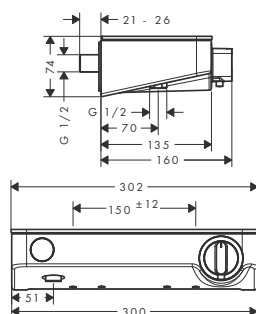

osprzęt dodatkowy:

- Adapter G 3/4 na przytacza typu „S”

chrom

02026000

111,00