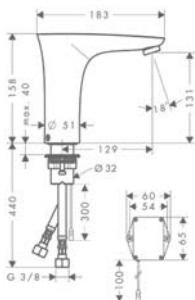

NOWOŚĆ

NOWOŚĆ

NOWOŚĆ

Samoczynna bateria umywalkowa z możliwością regulacji temperatury, DN15, zasilana baterią 6V

- elektronika zbliżeniowa na podczerwień
- **zasilanie baterią 6V (bateria w komplecie)**
- regulacja temperatury bocznym pokręteł
- regulowane ograniczenie temperatury
- ComfortZone 130
- możliwa aktywacja przepłukiwania higienicznego (automatyczny przepływ wody w ciągu 10 sekund co 24 godziny od ostatniej aktywacji)
- możliwa aktywacja ciągłego przepłukiwania (jedenrazowy wypływ wody w ciągu 180 sekund, w celu dezynfekcji termicznej)
- blokada wody na czas mycia umywalki
- perlator zabezpieczony przed kradzieżą
- 2 ustawienia zasięgu podczerwieni
- automatyczna kalibracja
- przepływ przy 3 bar: **5 l/min**
- filtry w przyłączach
- może współpracować z przepływowymi podgrzewaczami wody
- **możliwe ograniczenia działania przy umywalkach z podniesionym lub szerokim brzegiem (>75mm), ograniczenie funkcji ze względu na zbyt dużą odległość**
- w zestawie: dwie jednostki filtracyjne z filtrem cząstek drobnych, do montażu na istniejących przyłączach kątowych. Element filtracyjny może być zdemontowany w celu wyczyszczenia, zawór zwrotny.

Kolor	Nr art.	Cena*
chrom	15170000	3.101,00
biały/chrom	15170400	3.101,00

Alternatywne produkty

• Samoczynna bateria umywalkowa bez możliwości regulacji temperatury, zasilana baterią 6V	chrom	15171000	3.022,00
	biały/chrom	15171400	3.022,00
• Samoczynna bateria umywalkowa z możliwością regulacji temperatury, zasilana z sieci 230 V	chrom	15172000	3.231,00
	biały/chrom	15172400	3.231,00
• Samoczynna bateria umywalkowa bez możliwości regulacji temperatury, zasilana z sieci 230V	chrom	15173000	3.049,00
	biały/chrom	15173400	3.049,00