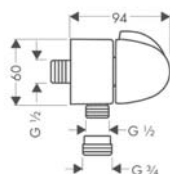

Fixfit S przyłącze węża z przegubem kulowym DN15 z zaworem zwrotnym

chrom

27506000

131,00