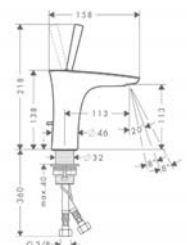

Jednouchwytowa bateria umywalkowa 110 z kompletem odpływowym, DN15

- ComfortZone 110
- strumień laminarny
- przepływ przy 3 bar: **5 l/min**
- kształtnik strumienia z regulacją kąta
- mieszacz ceramiczny joystick
- komplet odpływowy G 1¼ z ciąglem
- może współpracować z przepływowymi podgrzewaczami wody

chrom
biały/chrom

15074000
15074400

1.624,00
1.624,00

Alternatywne produkty

- Jednouchwytowa bateria umywalkowa z korkiem odpływowym Push-Open

chrom
biały/chrom

15070000
15070400

1.624,00
1.624,00