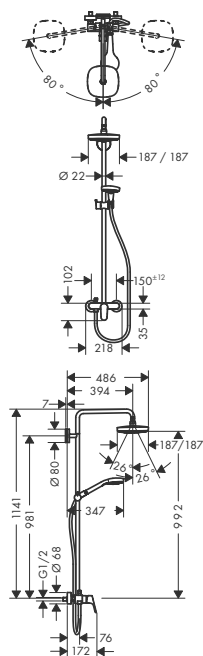

produkt dostępny od stycznia 2015

biały/chrom

27258400

2.268,00

produkt dostępny od stycznia 2015

NOWOŚĆ

Komplet prysznicowy Croma Select E 180 2jet z baterią jednouchwytną, DN15

- głowica prysznicowa Croma Select E 180 2jet
- głowica z regulacją kąta
- strumień: Rain, IntenseRain
- przepływ IntenseRain (przy 3 bar): **16 l/min**
- przepływ Rain (przy 3 bar): **16 l/min**
- długość ramienia: 400 mm
- obrotowe ramie
- regulowany suwak
- sposób montażu: instalacja natynkowa
- Przyłącza DN15
- rozstaw 150 mm ± 12 mm
- mieszacz ceramiczny
- regulowane ograniczenie temperatury