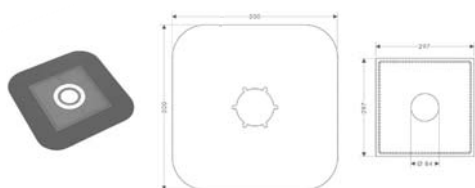

Kołnierz gumowy – uszczelniający

96441000

431,00