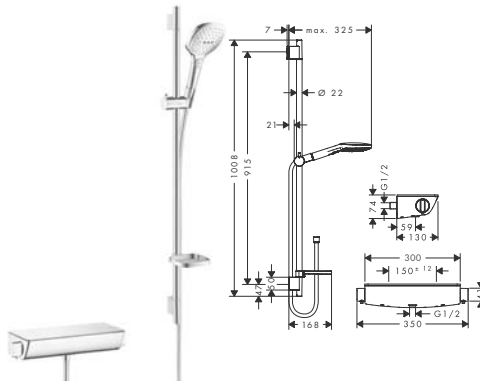

Osprzęt dodatkowy

- Adapter G 3/4 na przyłącza typu „S”

chrom	02026000	111,00