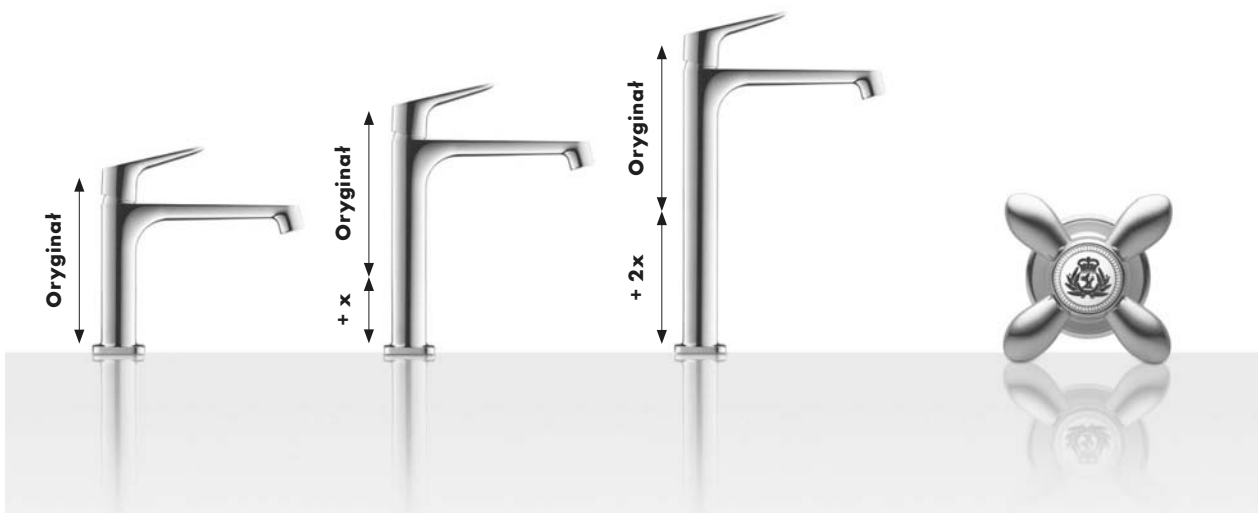

Manufaktura **Axor** **CHROM MOŻE BYĆ POZŁACANY.**

Czasem nawet najbardziej dopracowany produkt czy wyszukana kolekcja wymaga drobnych modyfikacji aby lepiej dopasować się do wymagań klienta. Zespół Manufaktury Axor realizuje indywidualne zamówienia, przykładając wielką wagę do detali świadczących o jakości personalizowanego produktu. Są to np. specjalne kolory powierzchni czy podwyższone korpusy armatury. Jeśli chciałbyś aby na produkcie widniało firmowe logo czy inicjały, możesz to zlecić konsultantom z Manufaktury Axor, którzy zrealizują te życzenia na najwyższym poziomie.

1. Wydłużanie lub skracanie korpusu armatury

2. Produkty z inicjałami, logo lub emblematem.