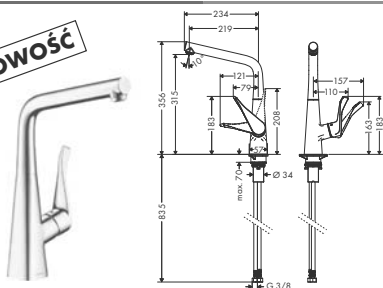

Jednouchwytowa bateria kuchenna z obrotową wylewką, DN15

- możliwość ustawienia zakresu obrotu wylewki: 110°, 150° i 360°
- montaż przed oknem
- uchwyt w poziomie
- strumień laminarny
- przepływ przy 3 bar: **15 l/min**
- mieszacz ceramiczny
- węże przyłączeniowe G 3/8
- może współpracować z przepływowymi podgrzewaczami wody

chrom	14822000	1.157,00
stal		
szlachetna-optyczny	14822800	1.503,00