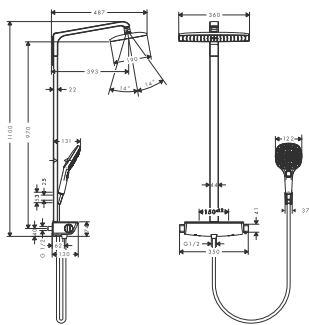

Komplet prysznicowy Raindance Select E 360 1jęt, DN15

- głowica prysznicowa Raindance E 360 Air
- głowica z regulacją kąta
- strumień: RainAir
- przepływ RainAir (przy 3 bar): **17 l/min**
- chromowana tarcza strumieniowa
- długość ramienia: 380 mm
- termostat Ecostat Select
- zintegrowana półka
- kolor półki: chrom lub biały
- odizolowany korpus
- zabezpieczenie przy 40° C
- blokada max. temperatury
- wybór odbiornika poprzez przekręcanie
- sposób montażu: instalacja natynkowa
- Przyłącza DN15
- rozstaw 150 mm ± 12 mm
- adapter # 02026000 niezbędny przy montażu na istniejących przyłączach G 1/2

chrom	27112000	4.859,00
biały/chrom	27112400	4.859,00

W zestawie

- Uchwyt prysznicowy Porter'S (# 28331000)
- Isiflex wąż prysznicowy z powierzchnią metaliczną 1,60 m, DN15 (# 28276000)
- Głowka prysznicowa Raindance Select E 120 3jęt, DN15 (# 26520XXX)

NOWOŚĆ

EcoSmart 9 l/min

- Komplet prysznicowy Raindance Select E 360 1jęt, DN15 **EcoSmart 9 l/min**

chrom	27286000	4.777,00
biały/chrom	27286400	4.777,00

Osprzęt dodatkowy

- Adapter G 3/4 na przyłącza typu „S”

chrom	02026000	111,00

Adapter G 3/4 na przyłącza typu „S”

- sposób montażu: natynkowy

chrom	02026000	111,00