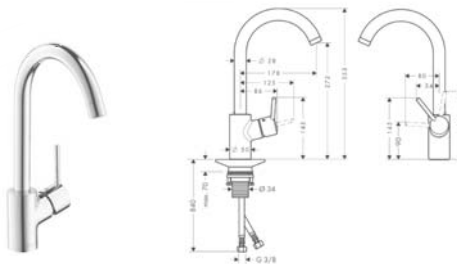

Variarc, jednouchwytowa bateria kuchenna, DN15

- możliwość ustawienia zakresu obrotu wylewki: 110°, 150° i 360°
- strumień normalny
- przepływ przy 3 bar: **10 l/min**
- mieszacz ceramiczny
- węże przyłączeniowe G 3/8
- może współpracować z przepływowymi podgrzewaczami wody

chrom

14870000

996,00

stal

szlachetna-optyczny 14870800

1.503,00

Alternatywne produkty

- Variarc, jednouchwytowa bateria kuchenna **do bezciśnieniowych podgrzewaczy wody**, DN15

chrom

14873000

1.206,00

Wymiary w milimetrach.