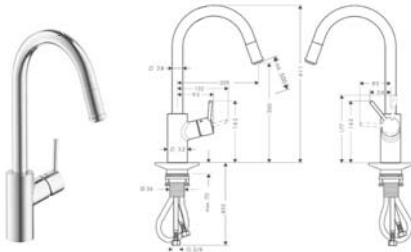

Variarc, jednouchwytowa bateria kuchenna, DN15

- zakres obrotu 150°
- **do montażu przed oknem**
- uchwyt w poziomie
- strumień normalny
- magnetyczny uchwyt końcówki wylewki
- z szybkozłączką do węży
- przepływ przy 3 bar: **9 l/min**
- mieszacz ceramiczny
- węże przyłączeniowe G 3/8
- zawór zwrotny
- może współpracować z przepływowymi podgrzewaczami wody

chrom

14872000

1.545,00

stal

szlachetna-optyczny 14872800

2.009,00