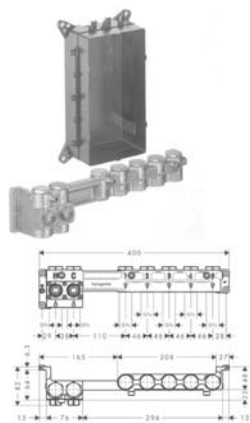

RainBrain zestaw podstawowy

15840180 1.787,00

W zestawie

- obudowa instalacyjna do sterownika z ekranem dotykowym
- blok przyłączeniowy z zaworem odcinającym i filtrem, przyłącza ciepłej i zimnej wody 3/4", 5 przyłączy 3/4" do pryszniców i szybkozłączki do montażu boxu instalacyjnego
- rura przepustowo-osłonowa z polietylenu dł. 7 m, Ø 20 mm do przewodu panela sterującego.