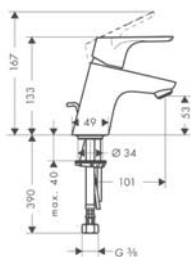

Umywalka

Jednouchwyłowa bateria umywalkowa 70, DN15

- ComfortZone 70
- strumień normalny
- przepływ przy 3 bar: **5 l/min**
- mieszacz ceramiczny
- komplet odpływowy G 1 1/4 z ciągiem
- może współpracować z przepływowymi podgrzewaczami wody

Kolor

Nr art.

Cena*

chrom

31730000

369,00

WELL
Water Efficiency Label

Alternatywne produkty

- Jednouchwyłowa bateria umywalkowa **bez kompletu odpływowego DN15** chrom 31733000 360,00
- Jednouchwyłowa bateria umywalkowa 70 **LowFlow 3.5 l/min bez kompletu odpływowego** chrom 31952000 354,00
- Jednouchwyłowa bateria umywalkowa DN15 **do beciśnieniowych podgrzewaczy wody** chrom 31132000 670,00
- Jednouchwyłowa bateria umywalkowa 70 **LowFlow 3.5 l/min z kompletem odpływowym** chrom 31951000 379,00
- Jednouchwyłowa bateria umywalkowa 70, **z zaworem odpływowym Push-Open** chrom 31604000 395,00
- Jednouchwyłowa bateria umywalkowa 70, **z łańcuszkiem do korka** chrom 31732000 406,00