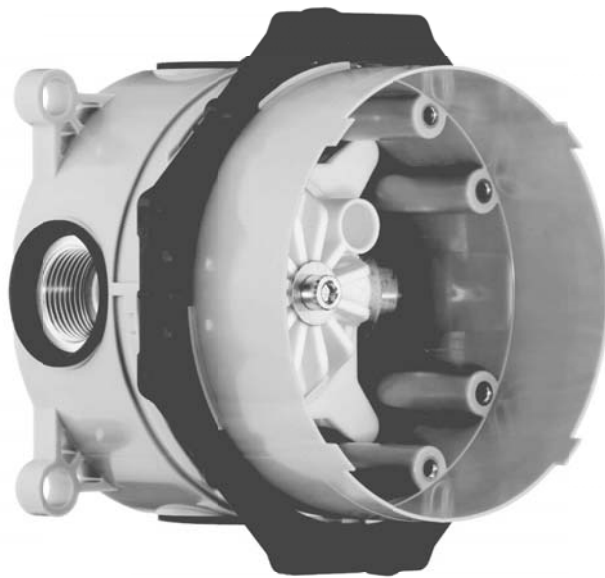

chrom

15404000

853,00

iBox universal

iBox
universal

hansgrohe

iBox universal

hansgrohe