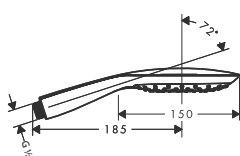

Główki prysznicowe Raindance Select E

Główka prysznicowa Raindance Select E 150 3jet, DN15

- zmiana strumienia przyciskiem
- strumień: RainAir, CaresseAir, Mix
- przepływ max. (przy 3 bar): **16 l/min**
- odizolowany korpus
- łatwy do wypłukania filtr
- przyłącze G 1/2
- może współpracować z przepływowymi podgrzewaczami wody

chrom	26550000	408,00
biały/chrom	26550400	408,00

EcoSmart 9 l/min

- Główka prysznicowa Raindance Select E 150 3jet **EcoSmart 9 l/min**

chrom	26551000	408,00
biały/chrom	26551400	408,00