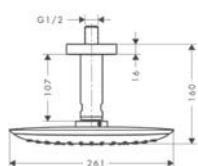

Główce prysznicowe

NOWOŚĆ

Główca prysznicowa PuraVida 400 Air 1jet z przyłączem sufitowym 100 mm, DN15

- wielkość: 390 x 260 mm
- strumień: RainAir
- przepływ RainAir (przy 3 bar): **21 l/min**
- tarcza strumieniowa: chrom lub biała
- materiał: metal
- przyłącze sufitowe: 100 mm
- montaż: sufit
- przyłącze G 1/2

chrom

biały/chrom

27390000

27390400

4.253,00

4.253,00

EcoSmart 9 l/min

- Główca prysznicowa PuraVida 400 Air 1jet z przyłączem sufitowym 100 mm
- **EcoSmart 9 l/min**

chrom

biały/chrom

26603000

26603400

4.103,00

4.103,00

Główca prysznicowa PuraVida 400 Air 1jet z ramieniem prysznicowym 390 mm, DN15

- wielkość: 390 x 260 mm
- długość ramienia: 390 mm
- strumień: RainAir
- przepływ RainAir (przy 3 bar): **21 l/min**
- tarcza strumieniowa: chrom lub biała
- materiał: metal
- montaż: montaż ścienny
- przyłącze G 1/2

chrom

biały/chrom

27437000

27437400

4.587,00

4.587,00