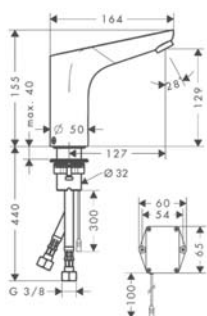

NOWOŚĆ

NOWOŚĆ

Samoczynna bateria umywalkowa z możliwością regulacji temperatury, DN15, zasilana baterią 6 V

- elektronika zbliżeniowa na podczerwień
- zasilanie baterią 6V (bateria w komplecie)
- regulacja temperatury bocznym pokręteł
- regulowane ograniczenie temperatury
- ComfortZone 130
- możliwa aktywacja przepłukiwania higienicznego (automatyczny przepływ wody w ciągu 10 sekund co 24 godziny od ostatniej aktywacji)
- możliwa aktywacja ciągłego przepłukiwania (jednorazowy wypływ wody w ciągu 180 sekund, w celu dezynfekcji termicznej)
- blokada wody na czas mycia umywalki
- perlator zabezpieczony przed kradzieżą
- 2 ustawienia zasięgu podczerwieni
- automatyczna kalibracja
- przepływ przy 3 bar: **5 l/min**
- filtry w przyłączach
- może współpracować z przepływowymi podgrzewaczami wody
- **możliwe ograniczenia działania przy umywalkach z podniesionym lub szerokim brzegiem (>75mm), ograniczenie funkcji ze względu na zbyt dużą odległość**
- w zestawie: dwie jednostki filtracyjne z filtrem cząstek drobnych, do montażu na istniejących przyłączach kątowych. Element filtracyjny może być zdemontowany w celu wyczyszczenia, zawór zwrotny.

Kolor

chrom

Nr art.

31171000

Cena*

1.590,00

Alternatywne produkty

- Samoczynna bateria umywalkowa **bez możliwości regulacji temperatury, DN15, zasilana baterią 6 V** chrom 31172000 1.531,00
- Samoczynna bateria umywalkowa **z możliwością regulacji temperatury, DN15, zasilana z sieci 230 V** chrom 31173000 1.690,00
- Samoczynna bateria umywalkowa **bez możliwości regulacji temperatury, DN15, zasilana z sieci 230 V** chrom 31174000 1.590,00