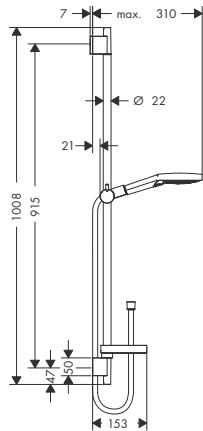

Zestaw prysznicowy Raindance Select S 120 3jet/Unica'S Puro 0,90 m chrom 26631000 664,00
biały/chrom 26631400 664,00

- strumień: Rain, RainAir, masujący
- zmiana strumienia przyciskiem
- przepływ max. (przy 3 bar): **16 l/min**
- podkładka do korekty w pionie

W zestawie

- Isiflex wąż prysznicowy z powierzchnią metaliczną 1,60 m, DN15 (# 28276000)
- Główna prysznicowa Raindance Select S 120 3jet, DN15 (# 26530XXX)
- Drążek prysznicowy Unica'S Puro 0,90 m (# 28631000)
- Mydelniczka Cassetta'S Puro (# 28679000)

EcoSmart 9 l/min

Zestaw prysznicowy Raindance Select S 120 3jet **EcoSmart 9 l/min**/Unica'S Puro **0,90 m** chrom 26633000 664,00
biały/chrom 26633400 664,00

Alternatywne produkty

Zestaw prysznicowy Raindance Select S 120 3jet/Unica'S Puro **0,65 m** chrom 26630000 643,00
biały/chrom 26630400 643,00