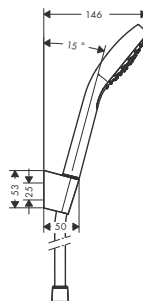

Zestaw prysznicowy Croma Select E Vario/Porter'S 1,25m
• strumień: Rain, IntenseRain, masujący
• zmiana strumienia przyciskiem
• przepływ max. (przy 3 bar): **15 l/min**

W zestawie

- Główka prysznicowa Croma Select E Vario 3jet, DN15 (# 26812400)
- Uchwyt prysznicowy Porter'S (# 28331000)
- Isiflex wąż prysznicowy z powierzchnią metaliczną **1,25 m**, DN15 (# 28272000)

biały/chrom	26425400	252,00

produkt dostępny od stycznia 2015

NOWOŚĆ

Alternatywne produkty

- Zestaw prysznicowy Croma Select E Vario/Porter's **1,60 m**

biały/chrom	26412400	223,00