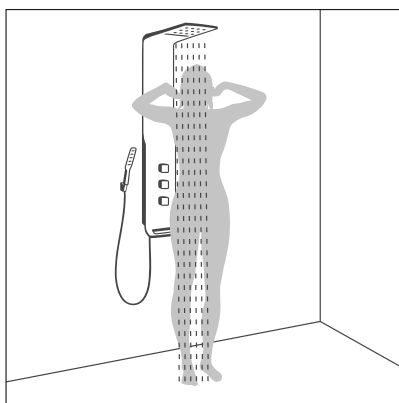

Panel prysznicowy

Połączenie głowicy, główki prysznicowej i dysz bocznych w jednym systemie. Przyciąga wzrok w łazience, w wariantach do montażu natynkowego.