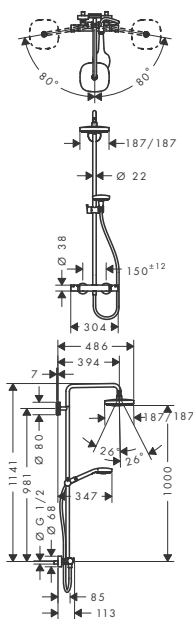

Komplety prysznicowe Croma Select E

NOWOŚĆ

Komplet prysznicowy Croma Select E 180 2jet, DN15

- głowica prysznicowa Croma Select E 180 2jet
- wielkość: 180 mm x 180 mm
- głowica z regulacją kąta
- strumień: Rain, IntenseRain
- zmiana strumienia przyciskiem
- przepływ IntenseRain (przy 3 bar): **16 l/min**
- przepływ Rain (przy 3 bar): **16 l/min**
- długość ramienia: 400 mm
- obrotowe ramię prysznicowe
- termostat Ecostat Comfort
- zabezpieczenie przy 40°C
- blokada max. temperatury
- wybór odbiornika poprzez przekręcanie
- sposób montażu: instalacja natynkowa
- przyłącze G 1/2
- rozstaw 150 mm ± 12 mm
- regulowany suwak

biały/chrom

27256400

2.394,00

produkt dostępny od stycznia 2015

W zestawie

- Isiflex wąż prysznicowy z powierzchnią metaliczną 1,60 m, DN15 (# 28276000)
- Podkładka dystansowa do korekty w pionie 8 mm (# 98681000)
- Głowka prysznicowa Croma Select E 180 2jet, DN15 (# 26524400)
- Głowka prysznicowa Croma Select E Multi 3jet, DN15 (# 26810400)

EcoSmart 9 l/min:

- Komplet prysznicowy Croma Select E 180 2jet EcoSmart 9 l/min

biały/chrom

27257400

2.394,00

NOWOŚĆ