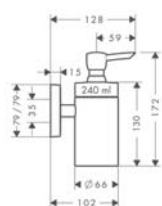

Akcesoria

Dozownik

- materiał: mosiądz, ceramika
- element mocujący z metal
- objętość: 125 ml
- dozowanie: 1,5 ml
- montaż ścienny

chrom

41503000

515,00