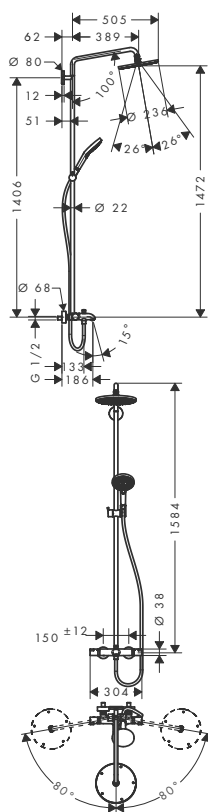

Komplety prysznicowe Raindance Select S do wanny

chrom

271 17000

3.774,00

Komplet prysznicowy Raindance Select S 240 1jet, do wanny, DN15

chrom

271 17000

3.774,00

- głowica prysznicowa Raindance S 240 Air
- głowica z regulacją kąta
- strumień: RainAir
- przepływ RainAir (przy 3 bar): **17 l/min**
- chromowana tarcza strumieniowa
- długość ramienia: 460 mm
- obrotowe ramię prysznicowe
- termostat Ecostat Comfort
- przepływ wylewki wannowej: **20 l/min**
- zabezpieczenie przy 40 °C
- blokada max. temperatury
- wybór odbiornika poprzez przekręcanie
- sposób montażu: instalacja natynkowa
- Przyłącza DN15
- rozstaw 150 mm ± 12 mm
- regulowany suwak

W zestawie

- Podkładka dystansowa do korekty w pionie 8 mm (# 98681000)
- Isiflex wąż prysznicowy z imitacją powierzchni metalicznej 2,00 m (# 28274000)
- Głowka prysznicowa Raindance Select S 120 3jet, DN15 (# 26530000)