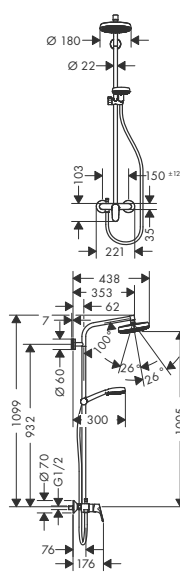

Komplet prysznicowy Crometta 160 z ramieniem prysznicowym 350mm, z baterią jednouchwytową, DN15

- możliwość ustawienia ograniczenia wody gorącej
- głowica prysznicowa Crometta 160
- głowica z regulacją kąta
- strumień: Rain
- przepływ Rain (przy 3 bar): **16 l/min**
- długość ramienia: 350 mm
- regulowany suwak
- sposób montażu: instalacja natynkowa
- przyłącze G 1/2
- rozstaw 150 mm ± 12 mm
- mieszacz ceramiczny
- regulowane ograniczenie temperatury

W zestawie

- Głowica prysznicowa Crometta 160 1jet (# 26577000)
- Głowka prysznicowa Crometta 100 Vario, DN15 (# 26824400)
- Isiflex wąż prysznicowy z powierzchnią metaliczną 1,60 m, DN15 (# 28276000)

biały/chrom

27266400

1.386,00

produkt dostępny od stycznia 2015