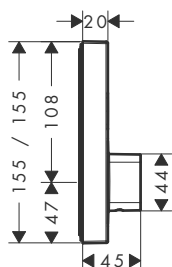

NOWOŚĆ

Bateria ShowerSelect dla 2 odbiorników, montaż podtynkowy, element zewnętrzny

- przepływ przy 3 bar: **22 l/min**
- element regulacji temperatury, zawór Start/Stop
- w zestawie: uchwyt, rozeta, jednostka instalacyjna

Osprzęt wymagany

- iBox universal DN15/DN20

Osprzęt dodatkowy

- Zestaw przedłużający 25 mm

Kolor

chrom

Nr art.

15768000

Cena*

1.787,00