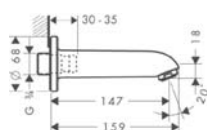

Wylewka wannowa 147 mm, E/S DN20

chrom

13414000

392,00

- tłumiki szumów
- z rozetami
- długość 147 mm
- montaż ścienny
- przepływ przy 3 bar: **25 l/min**
- zawór zwrotny