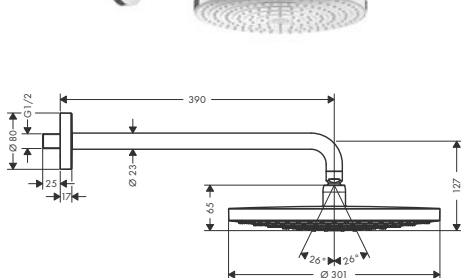

Kolor	Nr art.	Cena*
chrom	27378000	1.918,00
biały/chrom	27378400	1.918,00

Wymiary w milimetrach.

Zmiany techniczne i wymiarów zastrzeżone.

Cennik 2014/2015

12.5

Główce prysznicowe

hansgrohe

	Kolor	Nr art.	Cena*
	Głowica prysznicowa Raindance Select S 240 2jet z przyłączem sufitowym <ul style="list-style-type: none"> wielkość: 240 mm strumień: RainAir, Rain przepływ Rain (przy 3 bar): 17 l/min przepływ RainAir (przy 3 bar): 17 l/min zmiana strumienia przyciskiem Select tarcza strumieniowa: chrom lub biała możliwość demontażu do czyszczenia przyłącze sufitowe przyłącze sufitowe: 100 mm przyłącze G 1/2 		
	chrom	26467000	1.364,00
	biały/chrom	26467400	1.364,00
			
	EcoSmart 9 l/min <ul style="list-style-type: none"> Głowica prysznicowa Raindance Select S 240 2jet EcoSmart 9 l/min 		
	chrom	26469000	1.364,00
	biały/chrom	26469400	1.364,00
	Głowica prysznicowa Raindance Select S 240 2jet z ramieniem prysznicowym 390 mm, DN15 <ul style="list-style-type: none"> wielkość: 240 mm długość ramienia: 390 mm strumień: RainAir, Rain przepływ Rain (przy 3 bar): 17 l/min przepływ RainAir (przy 3 bar): 17 l/min zmiana strumienia przyciskiem Select tarcza strumieniowa: chrom lub biała możliwość demontażu do czyszczenia przyłącze G 1/2 		
	chrom	26466000	1.492,00
	biały/chrom	26466400	1.492,00
			
	EcoSmart 9 l/min <ul style="list-style-type: none"> Głowica prysznicowa Raindance Select S 240 2jet z ramieniem prysznicowym 390 mm EcoSmart 9 l/min 		
	chrom	26470000	1.492,00
	biały/chrom	26470400	1.492,00
	Głowica prysznicowa Croma Select E 180 2jet, DN15 <ul style="list-style-type: none"> wielkość: 180 mm x 180 mm strumień: Rain, IntenseRain przepływ Rain (przy 3 bar): 17 l/min przepływ IntenseRain (przy 3 bar): 17 l/min zmiana strumienia przyciskiem Select tarcza strumieniowa: chrom lub biała 		
	chrom	26524000	840,00
	biały/chrom	26524400	840,00
			
	produkt dostępny od stycznia 2015		
	EcoSmart 9 l/min: <ul style="list-style-type: none"> Głowica prysznicowa Croma Select E 180 2jet EcoSmart 9 l/min 		
	chrom	26528000	840,00
	biały/chrom	26528400	840,00
	Osprzęt dodatkowy <ul style="list-style-type: none"> Ramię prysznicowe E 389 mm 		
	chrom	27446000	300,00
	<ul style="list-style-type: none"> Przyłącze sufitowe E 100 mm 		
	chrom	27467000	197,00