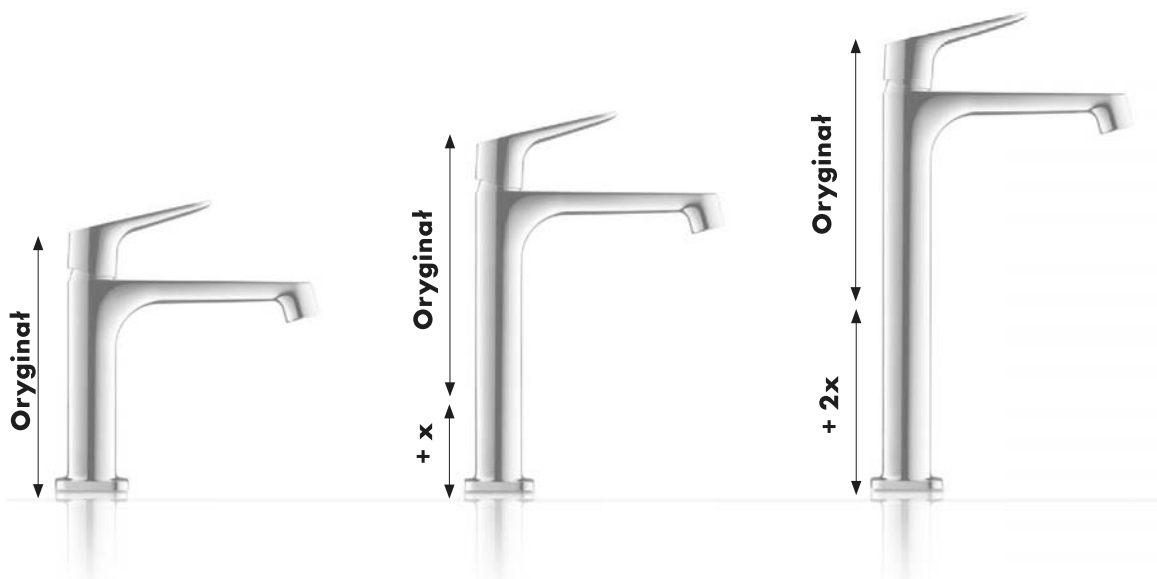

DWANAŚCIE EKSKLUZYWNYCH POWIERZCHNI METALICZNYCH

Inne powierzchnie szczególnie realizujemy z przyjemnością na zamówienie.

Technologia PVD (Physical Vapor Deposition) to nowoczesna i ekologiczna metoda uzyskiwania powierzchni specjalnych. W komorze wysoko-próżniowej w temperaturze kilkuset stopni Celsjusza cyrkon zamieniany jest w parę z zastosowaniem łuku elektrycznego. Para łączy się z azotem tworząc wyjątkowo odporną powłokę, która osadza się na bateriach.

PRODUKTY NP. ZE SPECJALNYMI GRAWERAMI LUB SYMBOLAMI

Grawery standardowe

Grawery specjalne

PRODUKTY Z INICJAŁAMI, LOGO LUB EMBLEMATEM, ITP.

WYDŁUŻANIE LUB SKRACANIE KORPUSU ARMATURY

Wielokrotnie nagradzane wzornictwo Hansgrohe - ponad 350 nagród.
Przełęcz naszych najważniejszych nagród.