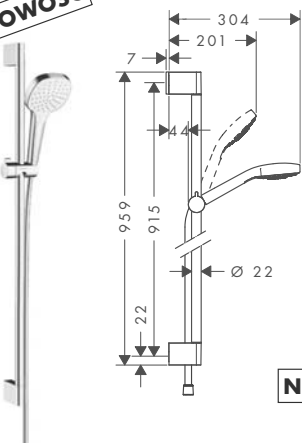

NOWOŚĆ

NOWOŚĆ

Zestaw prysznicowy Croma Select E 1jet 0,90m

- strumień: Rain
- wielkość główki prysznicowej: 110 mm
- przepływ max. (przy 3 bar): **16 l/min**

W zestawie

- Isiflex wąż prysznicowy z powierzchnią metaliczną 1,60 m, DN15 (# 28276000)
- Croma Select E 1jet, DN15 (# 26814400)
- Drążek prysznicowy Unica'Croma 0.90m (# 26504000)

Alternatywne produkty

- Zestaw prysznicowy Croma Select E 1jet **0,65 m**

biały/chrom 26594400 353,00

produkt dostępny od stycznia 2015

EcoSmart 9 l/min

- Zestaw prysznicowy Croma Select E 1jet **0,90 m EcoSmart 9 l/min**

biały/chrom 26595400 353,00

NOWOŚĆ