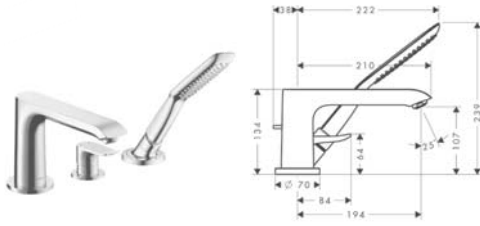

Metris

hansgrohe

Armatura 3-otworowa na brzeg wanny

Element zewnętrzny do baterii 3-otworowej do montażu na brzegu wanny, DN15

- strumień normalny i prysnicowy
- przepływ przy 3 bar: **22 l/min**
- mieszacz ceramiczny
- maksymalna długość wyciągania węża: 1,00 m
- z uchwytem
- w zestawie: uchwyt, rozeta, przełącznik, wylewka wannowa, mieszacz ceramiczny

Osprzęt wymagany

- Zestaw podstawowy do baterii jednouchwytowej, 3-otworowej do montażu na brzegu wanny

Kolor

chrom

Nr art.

31190000

Cena*

2.683,00