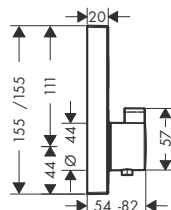

Baterie termostatyczne ShowerSelect do montażu podtynkowego

Kolor

Nr art.

Cena*

Bateria termostatyczna ShowerSelect dla 1 odbiornika, montaż podtynkowy, element zewnętrzny

chrom

15762000

1.937,00

- wkład termostatyczny, zawór Start/Stop
- zabezpieczenie przy 40° C
- regulowane ograniczenie temperatury
- przepływ przy 3 bar: **26 l/min**
- w zestawie: uchwyt, tuleja, rozeta, jednostka instalacyjna, przyciski

Osprzęt wymagany

- iBox universal DN15/DN20

01800180

433,00

Osprzęt dodatkowy

- Zestaw przedłużający do iBox universal, 25 mm

13595000

175,00