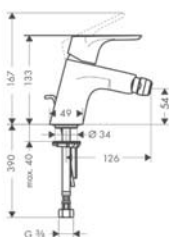

Bidet

Jednouchwytkowa bateria bidetowa DN15

- perlator z przegubem kulowym
- wylewka stała
- strumień normalny
- przepływ przy 3 bar: **7,2 l/min**
- mieszacz ceramiczny
- komplet odpływowy G 1 1/4 z ciąglem
- może współpracować z przepływowymi podgrzewaczami wody

Kolor

chrom

Nr art.

31920000

Cena*

395,00

Alternatywne produkty

- Jednouchwytkowa bateria bidetowa DN15, **z zaworem odpływowym Push-Open** chrom 31922000 394,00