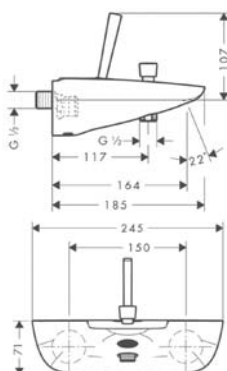

Wanna

Jednouchwyłtowa bateria wannowa DN15, montaż natynkowy, DN15

- sposób montażu: przyłącza typu S
- rozstaw: 150 mm ± 12 mm
- strumień normalny
- przepływ przy 3 bar: **20 l/min**
- mieszacz ceramiczny joystick
- przełącznik ciśnieniowy
- zawór zwrotny
- tłumiki szumów
- może współpracować z przepływowymi podgrzewaczami wody

Kolor

Nr art.

Cena*

chrom
biały/chrom

15472000
15472400

2.891,00
2.891,00