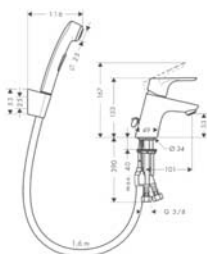

Zestaw Bidette, DN15

- jednouchwyłowa bateria umywalkowa
- główka prysznicowa Bidette z uchwytem Porter
- wąż prysznicowy Isiflex 1,6 m
- **bez kompletu odpływowego**
- z łańcuszkiem

chrom

31926000

481,00