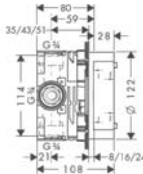

iBox universal DN15/DN20

Nr art. 01800180

Cena* 433,00

- 3 redukcje DN20
- korek DN20
- kołnierz uszczelniający
- przyłącze G 3/4
- pasuje do prysznicowych, wannowych i termostatycznych el. zewn.
- symetryczna konstrukcja
- montaż tłumiący szumy

Osprzęt dodatkowy

- Zestaw przedłużający 25 mm
- Komplet szyn mocujących do iBox universal

Nr art. 13595000

Cena* 175,00

Nr art. 96615000

Cena* 128,00