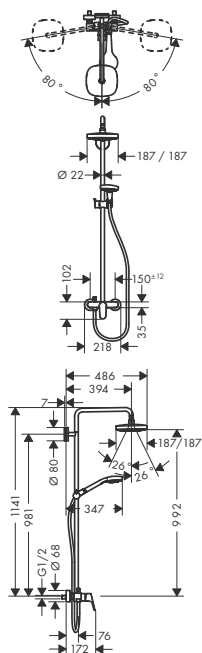

Kolor	Nr art.	Cena*
biały/chrom	27258400	2.268,00

produkt dostępny od stycznia 2015

NOWOŚĆ

Komplet prysznicowy Cromas Select E 180 2jet z baterią jednouchwytną, DN15

- głowica prysznicowa Cromas Select E 180 2jet
- wielkość: 180 mm x 180 mm
- głowica z regulacją kąta
- strumień: Rain, IntenseRain
- przepływ IntenseRain (przy 3 bar): **16 l/min**
- przepływ Rain (przy 3 bar): **16 l/min**
- długość ramienia: 400 mm
- obrotowe ramie
- regulowany suwak
- sposób montażu: instalacja natynkowa
- przyłącze G 1/2
- rozstaw 150 mm ± 12 mm
- mieszacz ceramiczny
- regulowane ograniczenie temperatury

W zestawie

- Isiflex wąż prysznicowy z powierzchnią metaliczną 1,60 m, DN15 (# 28276000)
- Podkładka dystansowa do korekty w pionie 8 mm (# 98681000)
- Głowica prysznicowa Cromas Select E 180 2jet, DN15 (# 26524400)
- Głowka prysznicowa Cromas Select E Multi 3jet, DN15 (# 26810400)