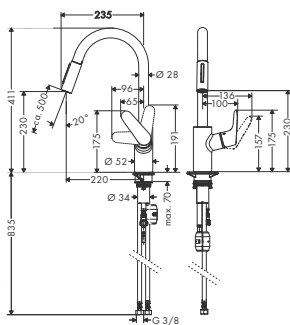

Focus

Jednouchwytowa bateria z wyciąganą wylewką z przełącznikiem, DN15

- zakres obrotu 150°
- uchwyt w poziomie
- strumień laminarny i prysznicy
- strumień prysznicy, przełączanie strumienia za pomocą przycisku
- magnetyczny uchwyt końcówki wylewki
- z szybkozłączką do węży
- przepływ przy 3 bar: **9,5 l/min**
- mieszacz ceramiczny
- węże przyłączeniowe G 3/8
- zawór zwrotny
- może współpracować z przepływowymi podgrzewaczami wody

chrom

stalowy

31815000

31815800

942,00

1.225,00