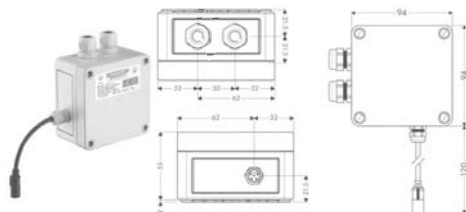

RainBrain zestaw do sterowania oświetleniem

27189000 819,00

- przyłączy 220V/50HZ, maks. moc 500W
- styczniki do sterowania oświetleniem
- przewód 7 m