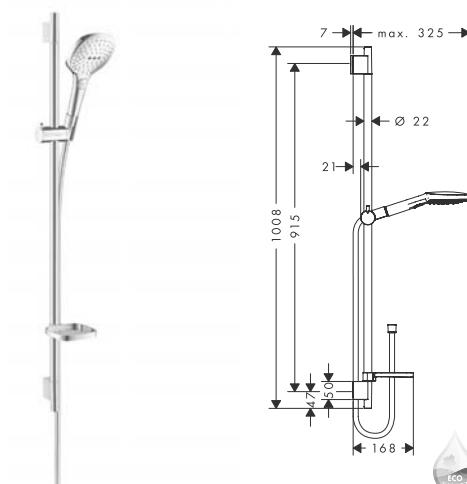

Zestaw prysznicowy Raindance Select E 120 3 jet/Unica'S Puro 0,90 m

- strumień: Rain, masujący, RainAir
- zmiana strumienia przyciskiem
- przepływ max. (przy 3 bar): **16 l/min**
- podkładka do korekty w pionie

W zestawie

- Isiflex wąż prysznicowy z powierzchnią metaliczną 1,60 m, DN15 (# 28276000)
- Główna prysznicowa Raindance Select E 120 3jet, DN15 (# 26520XXX)
- Drążek prysznicowy Unica'S Puro 0,90 m (# 28631000)
- Mydelniczka Casetta E (# 26519000)

EcoSmart 9 l/min

- Zestaw prysznicowy Raindance Select E 120 **EcoSmart 9 l/min** / Unica'S Puro **0,90 m, DN15**

Alternatywne produkty

- Zestaw prysznicowy Raindance Select E 120 3 jet/Unica'S Puro **0,65 m**

chrom	26621000	664,00
biały/chrom	26621400	664,00