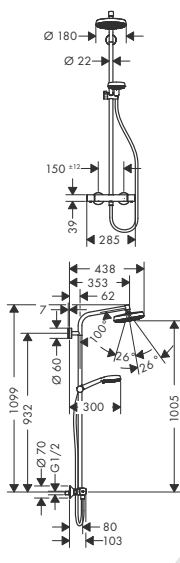

Komplety prysznicowe Crometta

NOWOŚĆ

Komplet prysznicowy Crometta 160 z ramieniem prysznicowym 350mm, DN15

- głowica prysznicowa Crometta 160
- głowica z regulacją kąta
- strumień: Rain
- przepływ Rain (przy 3 bar): **17 l/min**
- długość ramienia: 350 mm
- termostat Ecostat Universal
- zabezpieczenie przy 40°C
- blokada max. temperatury
- wybór odbiornika poprzez przekręcanie
- sposób montażu: instalacja natynkowa
- przyłącze G 1/2
- rozstaw 150 mm ± 12 mm
- regulowany suwak

W zestawie

- Głowica prysznicowa Crometta 160 1jet (# 26577000)
- Głowka prysznicowa Crometta 100 Vario, DN15 (# 26824400)
- Isiflex wąż prysznicowy z powierzchnią metaliczną 1,60 m, DN15 (# 28276000)

EcoSmart 9 l/min

- Komplet prysznicowy Crometta 160 1jet

Kolor

Nr art.

Cena*

biały/chrom

27264400

1.470,00

produkt dostępny od stycznia 2015