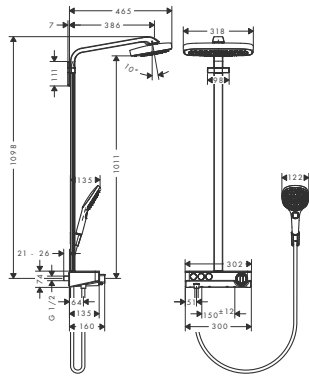

Komplet prysznicowy Raindance Select E 300 3jet ST, DN15

- głowica prysznicowa Raindance Select E 300 2jet
- wielkość: 300 x 190 mm
- strumień: RainAir, Rain, RainStream
- zmiana strumienia przyciskiem
- przepływ RainAir (przy 3 bar): **16 l/min**
- przepływ Rain (przy 3 bar): **16 l/min**
- przepływ RainStream (przy 3 bar): **19 l/min**
- tarcza strumieniowa: chrom lub biała
- długość ramienia: 380 mm
- termostat ShowerTablet 300
- zintegrowana półka
- kolor półki: chrom lub biały
- odizolowany korpus
- zabezpieczenie przy 40° C
- blokada max. temperatury
- wybór odbiornika za pomocą przycisku Select
- sposób montażu: instalacja natynkowa
- przyłącze G 1/2
- rozstaw 150 mm ± 12 mm
- adapter # 02026000 niezbędny przy montażu na istniejących przyłączach G 1/2

W zestawie

- Uchwyt prysznicowy Porter'S (# 28331000)
- Isiflex wąż prysznicowy z powierzchnią metaliczną 1,60 m, DN15 (# 28276000)
- Głowka prysznicowa Raindance Select E 120 3jet, DN15 (# 26520XXX)

Osprzęt dodatkowy

- Adapter G 3/4 na przyłącza typu „S”

Kolor	Nr art.	Cena*
chrom	27127000	6.821,00
biały/chrom	27127400	6.821,00

chrom	02026000	111,00