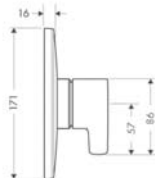

Osprzęt wymagany

- iBox universal DN15/DN20
- iBox universal z zaworami odcinającymi DN20/DN15

Kolor

Nr art.

Cena*

chrom

15407000

1.348,00