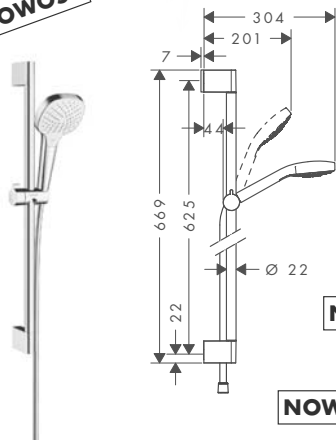

Kolor Nr art. Cena*

NOWOŚĆ

NOWOŚĆ

NOWOŚĆ

Zestaw prysznicowy Croma Select E Vario 0,65 m

- strumień: Rain, IntenseRain, masujący
- zmiana strumienia przyciskiem
- wielkość główki prysznicowej: 110 mm
- przepływ max. (przy 3 bar): **15 l/min**