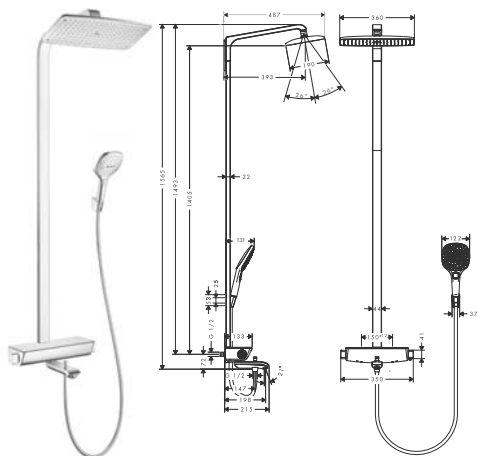

Komplety prysznicowe Raindance Select E do wanny

Kolor

Nr art.

Cena*

Komplet prysznicowy Raindance Select E 360 1jet, do wanny, DN15

chrom

271 13000

5.286,00

biały/chrom

271 13400

5.286,00

- głowica prysznicowa Raindance E 360 Air
- głowica z regulacją kąta
- strumień: RainAir
- przepływ RainAir (przy 3 bar): **17 l/min**
- chromowana tarcza strumieniowa
- długość ramienia: 380 mm
- termostat Ecostat Select
- przepływ wylewki wannowej: **20 l/min**
- zintegrowana półka
- kolor półki: chrom lub biały
- odizolowany korpus
- zabezpieczenie przy 40 °C
- blokada max. temperatury
- wybór odbiornika poprzez przekręcanie
- sposób montażu: instalacja natynkowa
- Przyłącza DN15
- rozstaw 150 mm ± 12 mm
- adapter # 02026000 niezbędny przy montażu na istniejących przyłączach G 1/2

W zestawie

- Uchwyt prysznicowy Porter'S (# 28331000)
- Isiflex wąż prysznicowy z powierzchnią metaliczną 1,60 m, DN15 (# 28276000)
- Głowka prysznicowa Raindance Select E 120 3jet, DN15 (# 26520XXX)

Osprzęt dodatkowy

- Adapter G 3/4 na przyłącza typu „S”

chrom

02026000

111,00