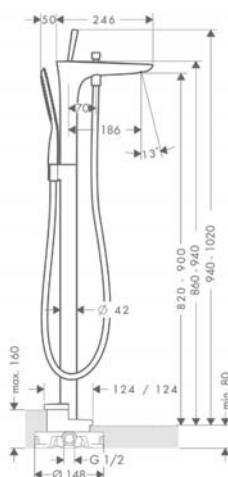

Wanna

Jednouchwyłtowa bateria wannowa DN15, montaż natynkowy, DN15

- sposób montażu: przyłącza typu S
- rozstaw: 150 mm ± 12 mm
- strumień normalny
- przepływ przy 3 bar: **20 l/min**
- mieszacz ceramiczny joystick
- przełącznik ciśnieniowy
- zawór zwrotny
- tłumiki szumów
- może współpracować z przepływowymi podgrzewaczami wody

Kolor

Nr art.

Cena*

chrom
biały/chrom

15472000
15472400

2.891,00
2.891,00

Jednouchwyłtowa bateria wannowa do montażu w podłodze, DN15

- strumień normalny i prysznicowy
- przepływ przy 3 bar: **20 l/min**
- mieszacz ceramiczny joystick
- przełącznik ciśnieniowy
- zawór zwrotny
- z uchwytem

chrom
biały/chrom

15473000
15473400

8.365,00
8.365,00

W zestawie

- Główna prysznicowa PuraVida 1jet, DN15 (# 28558XXX)
- Isiflex wąż prysznicowy z powierzchnią metaliczną 1,25m, DN15 (# 28272XXX)

Osprzęt wymagany

- Zestaw podstawowy do baterii wannowej montowanej w podłodze, DN15
- Kołnierz gumowy – uszczelniający

10452180

1.707,00

96441000

431,00

Zestaw podstawowy do baterii wannowej montowanej w podłodze, DN15

- w posadzce
- pasuje do wszystkich baterii wannowych montowanych w podłodze oprócz Axor Montreux

10452180

1.707,00

Osprzęt dodatkowy

- Kołnierz gumowy – uszczelniający

96441000

431,00

Kołnierz gumowy – uszczelniający

96441000

431,00