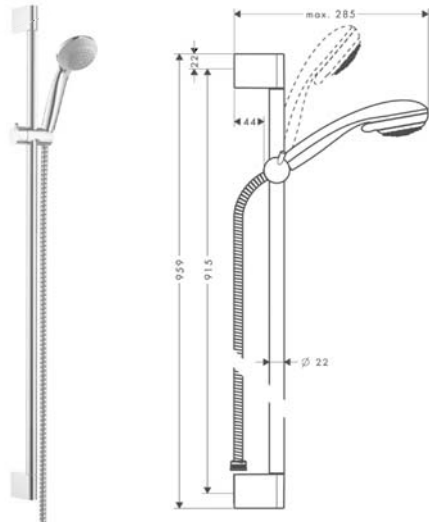

Zestaw prysznicowy Crometta 85 Vario/ Unica' Crometta 0,90m, DN15

- strumień: normalny, Vario
- zmiana strumienia poprzez obrót
- bez rdzenia obrotowego
- przepływ max. (przy 3 bar): **17 l/min**
- podkładka do korekty w pionie

W zestawie

- Metaflex wąż prysznicowy z imitacją powierzchni metalicznej 1,60 m (# 28266000)
- Główna prysznicowa Crometta 85 Variojet, DN15 (# 28562000)
- Dążek prysznicowy Unica' Crometta 0,90 m (# 27614000)

Osprzęt dodatkowy

- Mydelniczka Cassetta'C

chrom

27762000

215,00

chrom

28678000

55,00

Alternatywne produkty

- Zestaw prysznicowy Crometta 85 Vario/ Unica' Crometta **0,65 m**

chrom

27763000

193,00