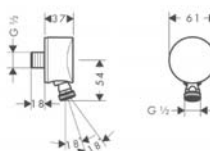

Fixfit S przyłącze węża DN15

chrom

27453000

121,00

Alternatywne produkty

- Fixfit S przyłącze węża DN15 z zaworem zwrotnym
- Fixfit S przyłącze węża ze złączem z tworzywa

chrom

27456000

216,00

chrom

26453000

92,00