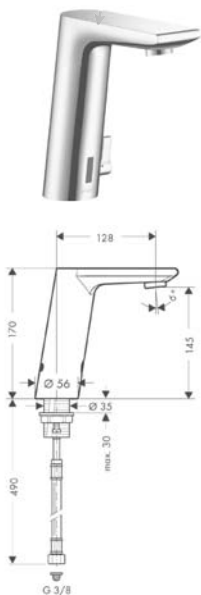

Umywalka - Metris S

NOWOŚĆ

NOWOŚĆ

NOWOŚĆ

Samoczynna bateria umywalkowa z możliwością regulacji temperatury, DN15, zasilana baterią 6V

- elektronika zbliżeniowa na podczerwień
- **zasilanie baterią 6V (bateria w komplecie)**
- regulacja temperatury bocznym pokręteł
- regulowane ograniczenie temperatury
- ComfortZone 150
- możliwa aktywacja przepłukiwania higienicznego (automatyczny przepływ wody w ciągu 10 sekund co 24 godziny od ostatniej aktywacji)
- możliwa aktywacja ciągłego przepłukiwania (jednorazowy wypływ wody w ciągu 180 sekund, w celu dezynfekcji termicznej)
- blokada wody na czas mycia umywalki
- perlator zabezpieczony przed kradzieżą
- 2 ustawienia zasięgu podczerwieni
- automatyczna kalibracja
- przepływ przy 3 bar: **5 l/min**
- filtry w przyłączach
- może współpracować z przepływowymi podgrzewaczami wody
- **możliwe ograniczenia działania przy umywalkach z podniesionym lub szerokim brzegiem (>75mm), ograniczenie funkcji ze względu na zbyt dużą odległość**
- w zestawie: dwie jednostki filtracyjne z filtrem cząstek drobnych, do montażu na istniejących przyłączach kątowych. Element filtracyjny może być zdemontowany w celu wyczyszczenia, zawór zwrotny.

Alternatywne produkty

- Samoczynna bateria umywalkowa **bez możliwości regulacji temperatury, DN15, zasilana baterią 6V**
- Samoczynna bateria umywalkowa **z możliwością regulacji temperatury, DN15, zasilana z sieci 230V**
- Samoczynna bateria umywalkowa **bez możliwości regulacji temperatury, DN15, zasilana z sieci 230V**

Kolor	Nr art.	Cena*
chrom	31100000	2.361,00

chrom	31101000	2.234,00
chrom	31102000	2.604,00
chrom	31103000	2.364,00