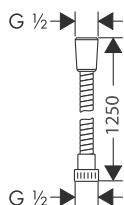

Metaflex EcoSmart

Metaflex wąż prysznicowy 1,25m EcoSmart, DN15

- powłoka z tworzywa
- długość węża: 1,25 m
- bez łożyska zapobiegającego skręceniu
- ochrona przed załamaniem

Alternatywne produkty

- Metaflex wąż prysznicowy **1,60 m EcoSmart**
- Metaflex wąż prysznicowy **2,00 m EcoSmart**

chrom 28198002 50,00

chrom 28199002 59,00

chrom 28197002 71,00