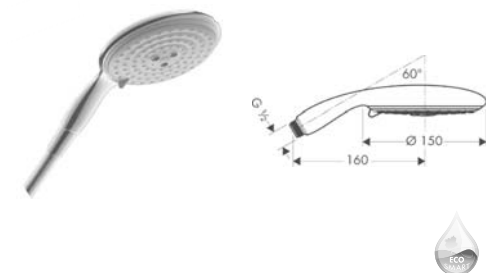

Raindance E

Główka prysznicowa Raindance E 150 AIR 3jet, DN15

- zmiana strumienia poprzez obrót
- strumień: RainAir, WhirlAir, BalanceAir
- przepływ max. (przy 3 bar): **18 l/min**
- łatwy do wypłukania filtr
- przyłącze G 1/2
- może współpracować z przepływowymi podgrzewaczami wody

chrom	28518000	489,00

EcoSmart 9 l/min

- Główka prysznicowa Raindance E 150 AIR 3jet **EcoSmart 9 l/min**

chrom	28551000	505,00

Wymiary w milimetrach.

Zmiany techniczne i wymiarów zastrzeżone.

Cennik 2014/2015

13.7