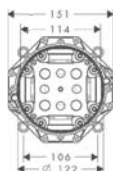

iBox universal DN15/DN20

chrom

01800180

433,00

- 3 redukcje DN20
- korek DN20
- kołnierz uszczelniający
- przyłącze G 3/4
- pasuje do prysznicowych, wannowych i termostatycznych el. zewn.
- symetryczna konstrukcja
- montaż tłumiący szumy

Osprzęt dodatkowy

- Zestaw przedłużający 25 mm
- Komplet szyn mocujących do iBox universal

13595000

175,00

96615000

128,00