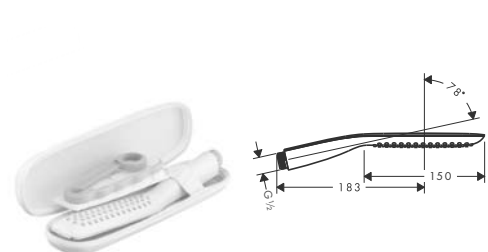

Podróżna główka prysznicowa PuraVida TravelShower, DN15

- strumień: RainAir
- przepływ max. (przy 3 bar): **16 l/min**
- odizolowany korpus
- łatwy do wypłukania filtr
- przyłącze G 1/2
- może współpracować z przepływowymi podgrzewaczami wody

biały/chrom	28564400	441,00