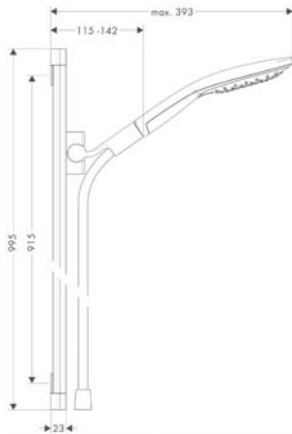

Zestawy prysznicowe Raindance Select S

Zestaw prysznicowy Raindance Select S 150 3 jet/Unica 0,90 m

- strumień: Rain, CaresseAir
- zmiana strumienia przyciskiem
- przepływ max. (przy 3 bar): **16 l/min**
- podkładka do korekty w pionie

chrom	26626000	1.214,00
biały/chrom	26626400	1.214,00

W zestawie

- Isiflex wąż prysznicowy z powierzchnią metaliczną 1,60 m, DN15 (# 28276000)
- Główna prysznicowa Raindance Select S 150 3jet, DN15 (# 28587XXX)
- Drążek prysznicowy Raindance Unica'S 0,90 m (# 27636000)