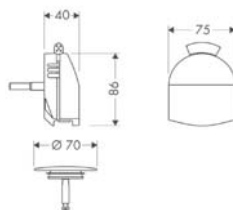

Odpływy, przelewy i wylewki wannowe

Kolor

Nr art.

Cena*

Exafill element zewnętrzny

chrom

58127000

730,00

- w zestawie: osłona, korek
- **do wanien normalnych i specjalnych**
- strumień potrójny perlator
- z regulacją 20°
- przepływ przy 3 bar **30 l/min**

Osprzęt wymagany

- Exafill wylewka wannowa z odpływem i przelewem **do wanien normalnych**
- Exafill wylewka wannowa z odpływem i przelewem **do wanien nietypowych**

58125180

502,00

58126180

705,00

Osprzęt dodatkowy

- Elastyczna rura łącząca 800 mm DN20

58192000

438,00