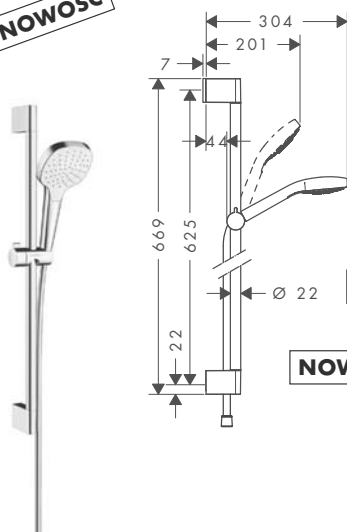

NOWOŚĆ

NOWOŚĆ

Zestaw prysznicowy Cromas Select E 1jet 0,65m

- strumień: Rain
- przepływ max. (przy 3 bar): **16 l/min**

W zestawie

- Isiflex wąż prysznicowy z powierzchnią metaliczną 1,60 m, DN15 (# 28276000)
- Cromas Select E 1jet, DN15 (# 26814400)
- Drążek prysznicowy Unica'Croma 0,65m (# 26503000)

Alternatywne produkty

- Zestaw prysznicowy Cromas Select E 1jet **0,90 m**

EcoSmart 9 l/min

- Zestaw prysznicowy Cromas Select E 1jet **EcoSmart 9l/min shower set 0,65m**

biały/chrom

26584400

332,00

produkt dostępny od stycznia 2015