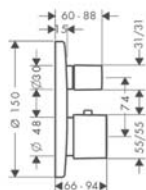

Termostaty podtynkowe z zaworem odcinającym

Bateria termostatyczna Ecostat E z zaworem odcinającym, montaż podtynkowy, element zewnętrzny

- obsługuje 1 odbiornik
- wkład termostatyczny
- zabezpieczenie przy 40 °C
- regulowane ograniczenie temperatury
- przepływ przy 3 bar: **26 l/min**
- w zestawie: uchwyty, tuleja, rozeta, jednostka instalacyjna, zawór odcinający

Osprzęt wymagany

- iBox universal DN15/DN20

Osprzęt dodatkowy

- Rozeta maskująca 150 mm

Kolor

Nr art.

Cena*

chrom

31572000

1.960,00