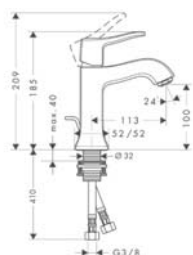

Umywalka

Jednouchwytywa bateria umywalkowa, DN15

- ComfortZone 100
- strumień normalny
- przepływ przy 3 bar: **5 l/min**
- mieszacz ceramiczny
- komplet odpływowy G 1¼ z cięgłem
- może współpracować z przepływowymi podgrzewaczami wody

Alternatywne produkty

- Jednouchwytywa bateria umywalkowa **bez kompletu odpływowego**, DN15

Kolor

Nr art.

Cena*

chrom

31075000

1.255,00

chrom

31077000

1.201,00