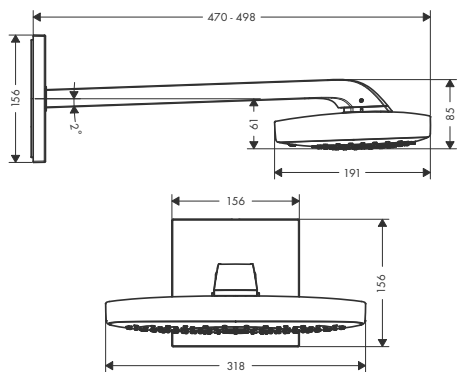

Główce prysznicowe Raindance Select E

Główca prysznicowa Raindance Select E 300 3jet z ramieniem prysznicowym 390 mm, DN15

- długość ramienia: 390 mm
- strumień: RainAir, Rain, RainStream
- przepływ Rain (przy 3 bar): **18 l/min**
- przepływ RainAir (przy 3 bar): **18 l/min**
- przepływ RainStream (przy 3 bar): **22 l/min**
- zmiana strumienia przyciskiem Select
- tarcza strumieniowa: chrom lub biała
- możliwość demontażu do czyszczenia
- montaż: iBox universal
- przyłącze G 1/2

Osprzęt wymagany

- iBox universal DN15/DN20

Kolor

Nr art.

Cena*

chrom

26468000

2.771,00

biały/chrom

26468400

2.771,00

01800180

433,00