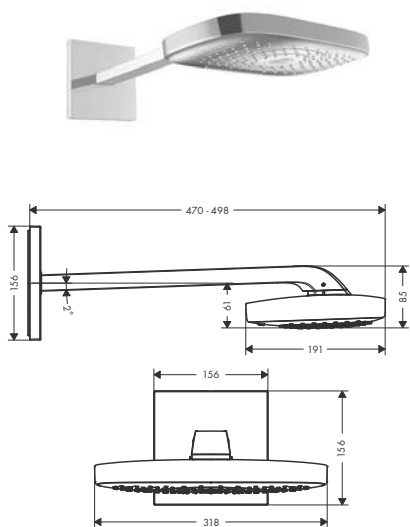

Raindance Select E

Główca prysznicowa Raindance Select E 300 3jet z ramieniem prysznicowym 390 mm, DN15

- wielkość: 300 x 190 mm
- długość ramienia: 390 mm
- strumień: RainAir, Rain, RainStream
- przepływ Rain (przy 3 bar): **18 l/min**
- przepływ RainAir (przy 3 bar): **18 l/min**
- przepływ RainStream (przy 3 bar): **22 l/min**
- zmiana strumienia przyciskiem Select
- tarcza strumieniowa: chrom lub biała
- możliwość demontażu do czyszczenia
- montaż: iBox universal
- przyłącze G 1/2

Osprzęt wymagany

- iBox universal DN15/DN20

Kolor

Nr art.

Cena*

chrom	26468000	2.771,00
biały/chrom	26468400	2.771,00

01800180

433,00