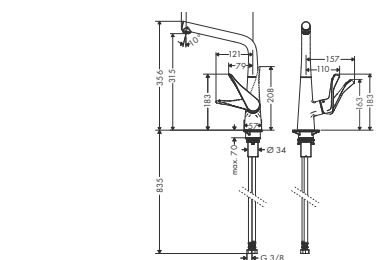

Jednouchwytowa bateria kuchenna Metris do montażu przed oknem, DN15

- wysokość po demontażu 57 mm

chrom	14823000	1.392,00