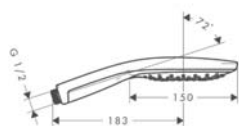

Raindance Select S

Główka prysznicowa Raindance Select S 150 3jet, DN15

- wielkość: 150 mm
- zmiana strumienia przyciskiem
- strumień: RainAir, CaresseAir, Mix
- przepływ max. (przy 3 bar): **16 l/min**
- odizolowany korpus
- łatwy do wytlukania filtr
- przyłącze G 1/2
- może współpracować z przepływowymi podgrzewaczami wody

EcoSmart 9 l/min

- Główka prysznicowa Raindance Select S 150 3jet **EcoSmart 9 l/min**

Kolor	Nr art.	Cena*
chrom	28587000	408,00
biały/chrom	28587400	408,00