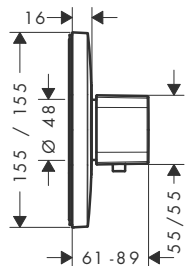

Baterie termostatyczne Ecostat E do montażu podtynkowego

NOWOŚĆ

Bateria termostatyczna Ecostat E z zaworem odcinającym, montaż podtynkowy, element zewnętrzny

- obsługuje 1 odbiornik
- wkład termostatyczny
- zabezpieczenie przy 40°C
- regulowane ograniczenie temperatury
- przepływ przy 3 bar: **26 l/min**
- w zestawie: uchwyty, tuleja, jednostka instalacyjna, rozeta, zawór odcinający

Osprzęt wymagany

- iBox universal DN15/DN20

Osprzęt dodatkowy

- Rozeta maskująca
- Zestaw przedłużający 25 mm

Kolor	Nr art.	Cena*
chrom	15707000	1.365,00

	01800180	433,00

	15597000	163,00
	13595000	175,00

NOWOŚĆ

Bateria termostatyczna Ecostat E z zaworem odcinająco-przełączającym, montaż podtynkowy, element zewnętrzny

- obsługuje 2 odbiorniki
- wkład termostatyczny, zawór odcinająco-przełączający
- zabezpieczenie przy 40°C
- regulowane ograniczenie temperatury
- przepływ przy 3 bar: **26 l/min**
- w zestawie: uchwyty, tuleja, jednostka instalacyjna, rozeta, zawór odcinająco-przełączający

Osprzęt wymagany

- iBox universal DN15/DN20

Osprzęt dodatkowy

- Rozeta maskująca
- Zestaw przedłużający 25 mm

chrom	15708000	1.533,00

	01800180	433,00

	15597000	163,00
	13595000	175,00

NOWOŚĆ

Bateria termostatyczna Ecostat E High Flow, montaż podtynkowy, element zewnętrzny

- wkład termostatyczny
- zabezpieczenie przy 40°C
- regulowane ograniczenie temperatury
- przepływ przy 3 bar: **59 l/min**
- w zestawie: uchwyt, tuleja, jednostka instalacyjna, rozeta

Osprzęt wymagany

- iBox universal DN15/DN20

Osprzęt dodatkowy

- iControl, zawór odcinająco-przełączający, montaż podtynkowy, element zewnętrzny, DN20
- Rozeta maskująca
- Zestaw przedłużający 25 mm

chrom	15706000	1.365,00

	01800180	433,00