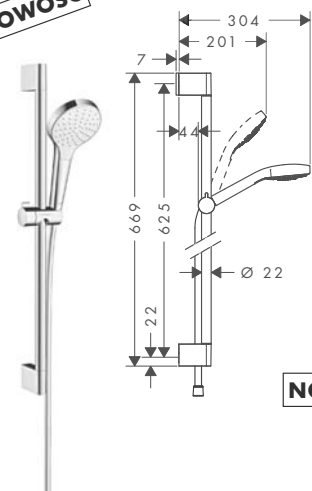

NOWOŚĆ

Zestaw prysznicowy Croma Select S 1jet 0,65m

- strumień: Rain
- wielkość główki prysznicowej: 110 mm
- przepływ max. (przy 3 bar): **16 l/min**

biały/chrom 26564400 332,00

produkt dostępny od stycznia 2015

W zestawie

- Główka prysznicowa Croma Select S 1jet, DN15 (# 26804400)
- Drążek prysznicowy Unica'Croma 0.65m (# 26503000)
- Isiflex wąż prysznicowy z powierzchnią metaliczną 1,60 m, DN15 (# 28276000)

Alternatywne produkty

- Zestaw prysznicowy Croma Select S 1jet **0,90 m**

biały/chrom 26574400 353,00

EcoSmart 9 l/min

- Zestaw prysznicowy Croma Select S 1jet **0,65 m EcoSmart 9 l/min**

biały/chrom 26565400 332,00