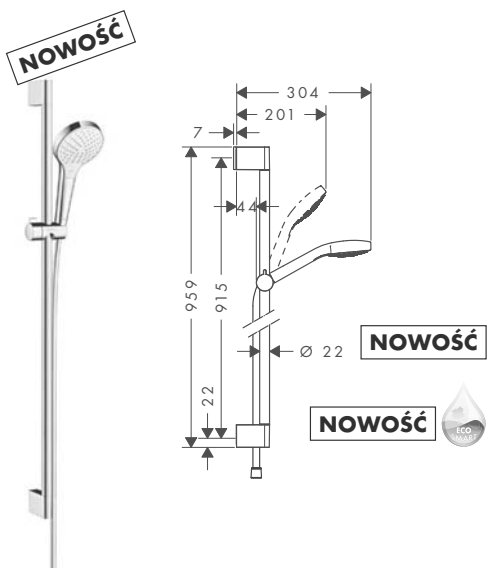

Zestaw prysznicowy Croma Select S Vario 0,90m • strumień: Rain, masujący, IntenseRain • zmiana strumienia przyciskiem • przepływ max. (przy 3 bar): 15 l/min	biały/chrom	26572400	395,00
W zestawie • Główna prysznicowa CromaSelect S Vario 3jet, DN15 (# 26802400) • Drążek prysznicowy Unica Croma 0,90 m (# 26504000) • Isiflex wąż prysznicowy z powierzchnią metaliczną 1,60 m, DN15 (# 28276000)			
Alternatywne produkty • Zestaw prysznicowy Croma Select S Vario 0,65m	biały/chrom	26562400	374,00
EcoSmart 9 l/min • Zestaw prysznicowy Croma Select S Vario EcoSmart 9 l/min 0,90m	biały/chrom	26573400	395,00

produkt dostępny od stycznia 2015

Wymiary w milimetrach.

Zmiany techniczne i wymiarów zastrzeżone.