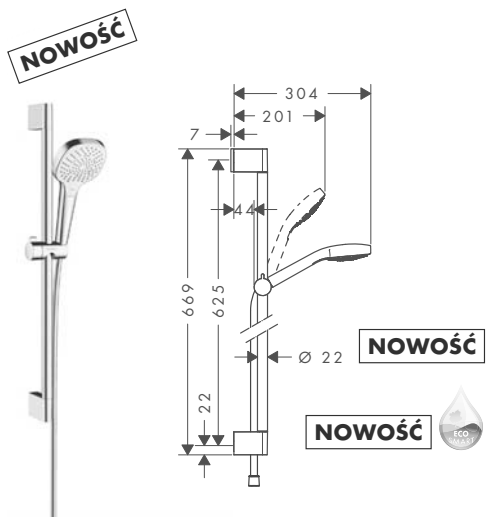

Zestaw prysznicowy Croma Select E Multi 0,65 m

- strumień: Soft Rain, IntenseRain, masujący
- zmiana strumienia przyciskiem
- przepływ max. (przy 3 bar): **16 l/min**

W zestawie

- Isiflex wąż prysznicowy z powierzchnią metaliczną 1,60 m, DN15 (# 28276000)
- Główna prysznicowa Croma Select E Multi 3jet, DN15 (# 26810400)
- Drążek prysznicowy Unica'Croma 0,65m (# 26503000)

Alternatywne produkty

- Zestaw prysznicowy Croma Select E Multi **0,90m**

biały/chrom 26580400 426,00

produkt dostępny od stycznia 2015