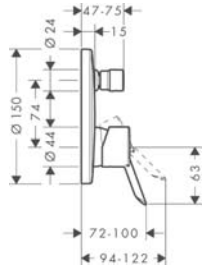

Jednouchwytowa bateria wannowa, montaż podtynkowy, element zewnętrzny

Kolor chrom

Nr art. 31743000

Cena* 613,00

- obsługuje 2 odbiorniki
- mieszacz ceramiczny
- przełącznik wanna/prysznic
- zawór zwrotny
- tłumiki szumów
- w zestawie: uchwyt, tuleja, rozeta, przełącznik, jednostka instalacyjna
- przepływy: wylewka **30 l/min.**, prysznic **24 l/min.**

Osprzęt wymagany

- iBox universal DN15/DN20

Nr art. 01800180

Cena* 433,00

Osprzęt dodatkowy

- Rozeta maskująca 150 mm

Kolor chrom

Nr art. 13597000

Cena* 166,00