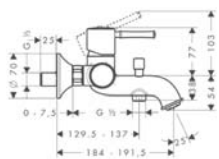

Wanna

Jednouchwyłowa bateria wannowa DN15, montaż natynkowy

chrom

14140000

1.191,00

- sposób montażu: przyłącza typu S
- rozstaw: 150 mm ± 12 mm
- strumień normalny
- przepływ przy 3 bar: **22 l/min**
- mieszacz ceramiczny
- przełącznik wanna/prysznic
- zawór zwrotny
- tłumiki szumów
- może współpracować z przepływowymi podgrzewaczami wody