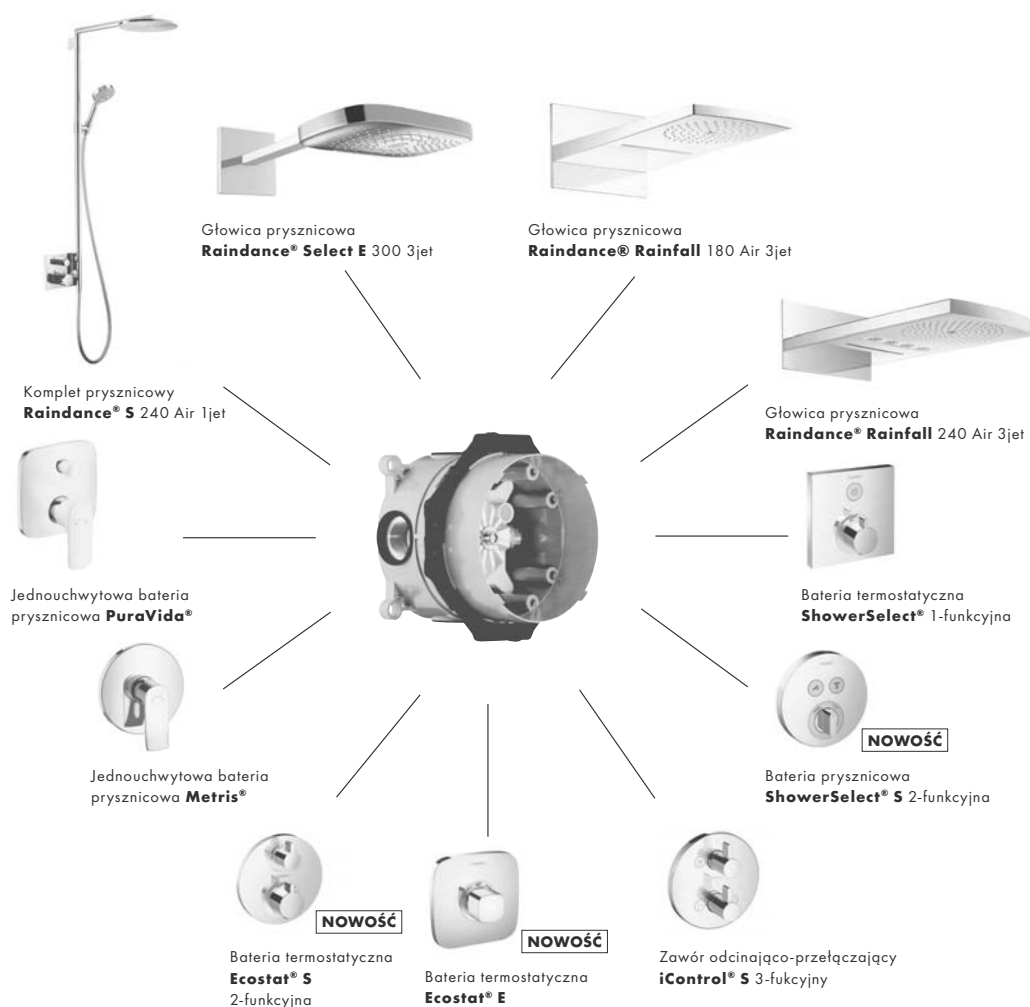

iBox® universal – zastosowanie:

NOWY SPOSÓB NA STEROWANIE PRZYJEMNOŚCIĄ.

Nowe elementy zewnętrzne ShowerSelect® do iBox® universal

Zrozumiałe i doskonale widoczne symbole ułatwiają obsługę urządzenia

Duża swoboda wyboru główki prysznicowej i węża, tak aby spełnić wymagania każdej łazienki.