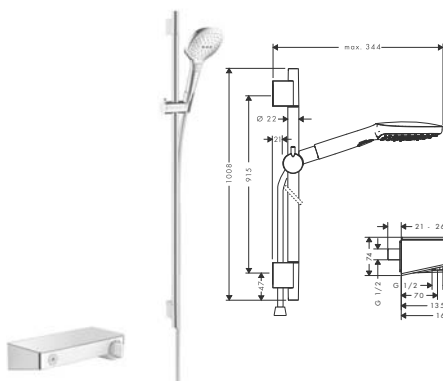

NOWOŚĆ

Ecostat Select, bateria termostatyczna prysznicowa, do modernizacji, DN15, montaż natynkowy

- obsługuje 1 odbiornik
- wkład termostatyczny, zawór odcinający
- zabezpieczenie przy 40°C
- regulowane ograniczenie temperatury
- przepływ przy 3 bar: **30 l/min**
- półka ze szkła hartowanego
- kolor półki: chrom lub biały
- Ecostop przy przepływie 10 l/min
- odizolowany korpus
- zawór zwrotny
- tłumiki szumów
- filtry w przyłączach
- rozstaw: 150 mm ± 12 mm
- do instalacji na istniejących przyłączach typu „S” G 1/2

Kolor

Nr art.

Cena*

chrom

13111000

1.228,08

biały/chrom

13111400

1.228,08

W zestawie

- Adapter G 3/4 na przyłącza typu „S”

chrom

02026000

111,00

Zestaw ShowerTablet Select E 300 120, Combi 0,90 m

- strumień: Rain, RainAir, masujący
- zmiana strumienia przyciskiem
- przepływ max. (przy 3 bar): **16 l/min**
- możliwość montażu na istniejących przyłączach typu „S” G 1/2 z zastosowaniem adaptera (#02026000)

chrom

27027000

2.142,00

biały/chrom

27027400

2.142,00

W zestawie

- ShowerTablet Select 300 bateria termostatyczna prysznicowa DN15, montaż natynkowy (# 13171XXX)
- Główna prysznicowa Raindance Select E 120 3jet, DN15 (# 26520XXX)
- Dżędek prysznicowy Unica'S Puro 0,90 m (# 28631000)

Alternatywne produkty

- Zestaw ShowerTablet Select E 300 120 Combi **0,65 m**

chrom

27026000

2.121,00

biały/chrom

27026400

2.121,00

Osprzęt dodatkowy

- Adapter G 3/4 na przyłącza typu „S”

chrom

02026000

111,00

Zestaw Ecostat Select E 120 Combi 0,90 m

- strumień: Rain, RainAir, masujący
- zmiana strumienia przyciskiem
- przepływ max. (przy 3 bar): **16 l/min**
- możliwość montażu na istniejących przyłączach typu „S” G 1/2 z zastosowaniem adaptera (#02026000)

chrom

27039000

1.658,00

biały/chrom

27039400

1.658,00