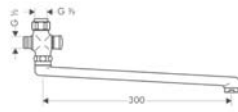

chrom

31960000

380,00

**Długa wylewka obrotowa 300 mm**

- długość 300 mm
- sposób montażu: G 1/2
- przełącznik ciśnieniowy
- do montażu z baterią prysznicową

chrom

14495000

353,00