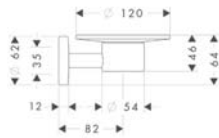

Mydelniczka ze szkła kryształowego

- materiał: mosiądz, szkło kryształowe
- element mocujący z metalu
- montaż ścienny

chrom

40515000

279,00

nikiel szczotkowany 40515820

417,00

Wieszak

- materiał: mosiądz
- element mocujący z metalu
- montaż ścienny

chrom

40511000

67,00

nikiel szczotkowany 40511820

100,00