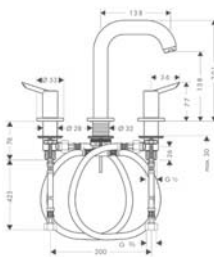

3-otworowa bateria umywalkowa 140, DN15

- ComfortZone 140
- przepływ przy 3 bar: **5 l/min**
- zawór ceramiczny 90°
- w zestawie: zestaw podstawowy i element zewnętrzny
- komplet odpływowy G 1 1/4 z cięgłem
- może współpracować z przepływowymi podgrzewaczami wody

chrom

31727000

1.046,00