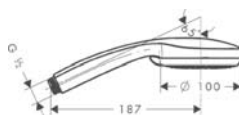

Prysznice

	Kolor	Nr art.	Cena
Główka prysznicowa Croma® 100 Multi, DN15 - wielkość: 100 mm - zmiana strumienia poprzez obrót - strumień: Rain, Mono, masujący - przepływ max. (przy 3 bar): 19 l/min - odizolowany korpus - łatwy do wypłukania filtr - przyłącze G 1/2 - może współpracować z przepływowymi podgrzewaczami wody	chrom	28536000	237,00
	niebieski	28536330	320,00
	czerwony	28536430	320,00
	biały	28536450	320,00
	szary	28536460	320,00
	żółty	28536480	320,00
	zielony (flash)	28536710	320,00
	satina	28536810	320,00
	chrom mat.	28536880	320,00

EcoSmart - Główka prysznicowa Croma® 100 Multi EcoSmart 9 l/min - Główka prysznicowa Croma® 100 Multi EcoSmart 6 l/min	chrom	28538000	254,00
	chrom	28538000	254,00