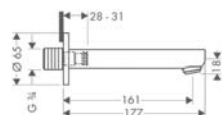

Osprzęt dodatkowy

- Zestaw przedłużający 25 mm
- Komplet szyn mocujących do iBox universal

13595000

175,00

96615000

128,00

**Wylewka wannowa, DN20**

chrom