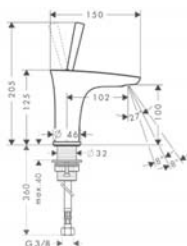

Jednouchwytowa bateria umywalkowa 100, bez mieszacza, DN15

- ComfortZone 100
- strumień laminarny
- przepływ przy 3 bar: **5 l/min**
- kształtnik strumienia z regulacją kąta
- mieszacz ceramiczny joystick
- for cold water connection
- bez kompletu odpływowego

chrom
biały/chrom

15132000
15132400

1.250,00
1.250,00