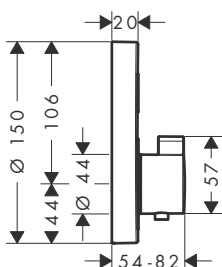

Baterie termostatyczne ShowerSelect S do montażu podtynkowego

NOWOŚĆ

Bateria termostatyczna ShowerSelect S dla 1 odbiornika, montaż podtynkowy, element zewnętrzny

- wkład termostatyczny, zawór Start/Stop
- zabezpieczenie przy 40°C
- regulowane ograniczenie temperatury
- przepływ przy 3 bar: **26 l/min**
- w zestawie: uchwyt, tuleja, rozeta, jednostka instalacyjna, przycisk

Osprzęt wymagany

- iBox universal DN15/DN20

Osprzęt dodatkowy

- Rozeta maskująca 150 mm
- Zestaw przedłużający 25 mm

Kolor

chrom

Nr art.

15744000

Cena*

1.937,00

01800180

433,00

13597000

166,00

13595000

175,00