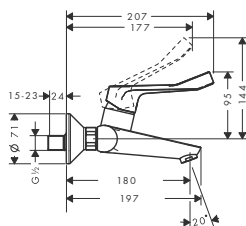

Jednouchwytywa bateria umywalkowa ścienna z długim uchwytem, DN15

- długość uchwyty 116 mm
- mieszacz ceramiczny
- blokada uchwyty Boltic
- regulowane ograniczenie temperatury
- perlator QuickClean®, **5 l/min.**
- zawór odpływywy Push-Open G 1 1/4
- może współpracować z przepływowymi podgrzewaczami wody
- rozstaw 150 ± 12 mm

chrom

31913000

553,00