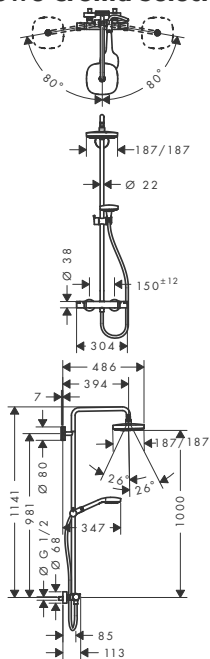

Wymiary w milimetrach.

Komplety prysznicowe Croma Select E

NOWOŚĆ

NOWOŚĆ

Komplet prysznicowy Croma Select E 180 2jet, DN15

- głowica prysznicowa Croma Select E 180 2jet
- głowica z regulacją kąta
- strumień: Rain, IntenseRain
- zmiana strumienia przyciskiem
- przepływ IntenseRain (przy 3 bar): **16 l/min**
- przepływ Rain (przy 3 bar): **16 l/min**
- długość ramienia: 400 mm
- obrotowe ramie prysznicowe
- termostat EcoStat Comfort
- zabezpieczenie przy 40° C
- blokada max. temperatury
- wybór odbiornika poprzez przekręcanie
- sposób montażu: instalacja natynkowa
- Przyłącza DN15
- rozstaw 150 mm ± 12 mm
- regulowany suwak