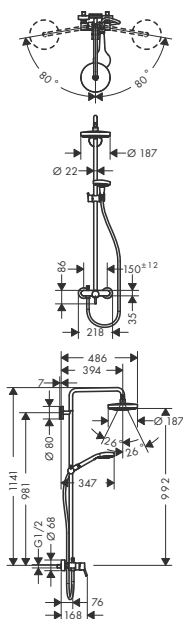

Komplet prysznicowy Cromas Select S 180 2jet z baterią jednouchwytową, DN15

- głowica prysznicowa Cromas Select S 180 2jet
- wielkość: 180 mm
- głowica z regulacją kąta
- strumień: Rain, IntenseRain
- wybór odbiornika za pomocą przycisku Select
- przepływ IntenseRain (przy 3 bar): **16 l/min**
- przepływ Rain (przy 3 bar): **16 l/min**
- długość ramienia: 400 mm
- obrotowe ramię
- regulowany suwak
- sposób montażu: instalacja natynkowa
- przyłącze G 1/2
- rozstaw 150 mm ± 12 mm
- mieszacz ceramiczny
- regulowane ograniczenie temperatury

W zestawie

- Isiflex wąż prysznicowy z powierzchnią metaliczną 1,60 m, DN15 (# 28276000)
- Podkładka dystansowa do korekty w pionie 8 mm (# 98681000)
- Głowka prysznicowa Cromas Select S 180 2jet, DN15 (# 26522400)
- Głowka prysznicowa Cromas Select S Multi 3jet, DN15 (# 26800400)

Kolor
biały/chrom

Nr art.
27255400

Cena*
2.268,00

produkt dostępny od stycznia 2015