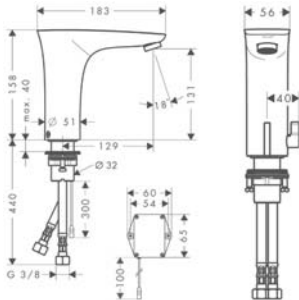

Armatura samoczynna i Care

hansgrohe

Umywalka - PuraVida

NOWOŚĆ

NOWOŚĆ

NOWOŚĆ

Samoczynna bateria umywalkowa z możliwością regulacji temperatury, DN15, zasilana baterią 6V

- elektronika zbliżeniowa na podczerwień
- zasilanie **baterią 6V (bateria w komplecie)**
- regulacja temperatury bocznym pokrętkiem
- regulowane ograniczenie temperatury
- ComfortZone 130
- możliwa aktywacja przepłukiwania higienicznego (automatyczny przepływ wody w ciągu 10 sekund co 24 godziny od ostatniej aktywacji)
- możliwa aktywacja ciągłego przepłukiwania (jedenrazowy wypływ wody w ciągu 180 sekund, w celu dezynfekcji termicznej)
- blokada wody na czas mycia umywalki
- perlator zabezpieczony przed kradzieżą
- 2 ustawienia zasięgu podczerwieni
- automatyczna kalibracja
- przepływ przy 3 bar: **5 l/min**
- filtry w przyłączach
- może współpracować z przepływowymi podgrzewaczami wody
- **możliwe ograniczenia działania przy umywalkach z podniesionym lub szerokim brzegiem (>75mm), ograniczenie funkcji ze względu na zbyt dużą odległość**
- w zestawie: dwie jednostki filtracyjne z filtrem cząstek drobnych, do montażu na istniejących przyłączach kątowych. Element filtracyjny może być zdemontowany w celu wyczyszczenia, zawór zwrotny.

Kolor

Nr art.

Cena*

chrom

15170000

3.101,00

biały/chrom

15170400

3.101,00

Alternatywne produkty

- Samoczynna bateria umywalkowa **bez możliwości regulacji temperatury, DN15, zasilana baterią 6V** chrom 15171000 3.022,00
- Samoczynna bateria umywalkowa **z możliwością regulacji temperatury, DN15, zasilana z sieci 230 V** biały/chrom 15171400 3.022,00
- Samoczynna bateria umywalkowa **z możliwością regulacji temperatury, DN15, zasilana z sieci 230 V** chrom 15172000 3.231,00
- Samoczynna bateria umywalkowa **z możliwością regulacji temperatury, DN15, zasilana z sieci 230 V** biały/chrom 15172400 3.231,00
- Samoczynna bateria umywalkowa **bez możliwości regulacji temperatury, DN15, zasilana z sieci 230V** 15173000 3.049,00
- Samoczynna bateria umywalkowa **z możliwością regulacji temperatury, DN15, zasilana z sieci 230V** 15173400 3.049,00