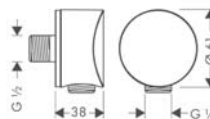

Wymiary w milimetrach.

Zmiany techniczne i wymiarów zastrzeżone.

Cennik 2014/2015

15.5