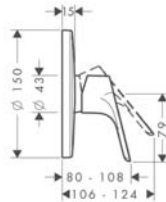

Jednouchwytywa bateria prysznicowa, montaż podtynkowy, element zewnętrzny

- obsługuje 1 odbiornik
- mieszacz ceramiczny
- w zestawie: rozeta, uchwyt, tuleja, jednostka instalacyjna
- przepływ przy 3 bar: **32 l/min**

chrom

31965000

459,00

Alternatywne produkty

- Jednouchwytywa bateria prysznicowa **HighFlow 49 l/min**, montaż podtynkowy, element zewnętrzny

chrom

31964000

452,00

Osprzęt wymagany

- iBox universal DN15/DN20

01800180

433,00

Osprzęt dodatkowy

- Rozeta maskująca 150 mm

chrom

13597000

166,00