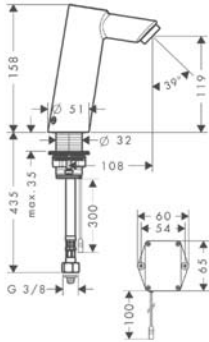

Armatura samoczynna i Care

hansgrohe

Umywalka - Talis

Samoczynna bateria umywalkowa z możliwością regulacji temperatury, DN15, zasilana baterią 6V

- perlator z zabezpieczeniem przed kradzieżą
- z możliwością regulacji temperatury poprzez dźwignię umieszczoną z boku baterii
- z manualną funkcją zamknięcia wody na czas mycia umywalki
- **zasilana baterią 6V**
- przepływ **5 l/min.**
- zaworki kątowe z filtrem
- **Uwaga:** powyższe baterie mogą nie działać poprawnie przy umywalkach z podniesionym lub szerokim brzegiem (> 75 mm)

alternatywne produkty:

- Samoczynna bateria umywalkowa **bez regulacji temperatury**, DN15, **zasilana baterią 6V**

- Samoczynna bateria umywalkowa **z możliwością regulacji temperatury**, DN15, **zasilana z sieci 230V**

- Samoczynna bateria umywalkowa **bez regulacji temperatury**, DN15, **zasilana z sieci 230V**

Kolor

Nr art.

Cena*

chrom

32110000

1.730,00

32111000

1.615,00

32112000

1.818,00

32113000

1.730,00

Wymiary w milimetrach.