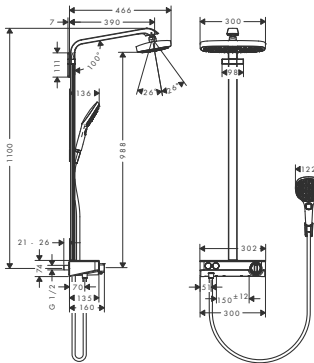

Osprzęt dodatkowy

- Adapter G 3/4 na przyłącza typu „S”

chrom

02026000

111,00

Komplet prysznicowy Raindance Select E 300 2jet ST, DN15

- głowica prysznicowa Raindance Select S 300 2jet
- głowica z regulacją kąta
- strumień: RainAir, Rain
- zmiana strumienia przyciskiem
- przepływ RainAir (przy 3 bar): **16 l/min**
- przepływ Rain (przy 3 bar): **16 l/min**
- tarcza strumieniowa: chrom lub biała
- długość ramienia: 380 mm
- termostat ShowerTablet 300
- zintegrowana półka
- kolor półki: chrom lub biały
- odizolowany korpus
- zabezpieczenie przy 40° C
- blokada max. temperatury
- wybór odbiornika za pomocą przycisku Select
- sposób montażu: instalacja natynkowa
- Przyłącza DN15
- rozstaw 150 mm ± 12 mm
- adapter # 02026000 niezbędny przy montażu na istniejących przyłączach G 1/2