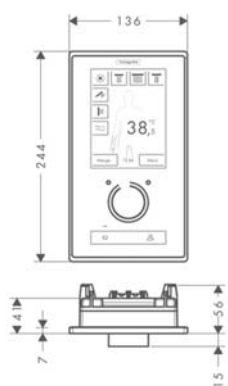

Zawory elektroniczne

Kolor Nr art. Cena*

RainBrain z możliwością regulacji ilości wody, element zewnętrzny

- elektroniczne sterowanie prysznicem z ekranem dotykowym, obsługa do 5 funkcji prysznicowych (np. Raindance Rainmaker z 3 funkcjami prysznicowymi, główka prysznicowa i dysze boczne)
- przycisk obrotowy do regulacji temperatury i przepływu
- ekran dotykowy z dużymi, intuicyjnymi symbolami
- regulacja temperatury
- regulowane ograniczenie temperatury
- zabezpieczenie przy 40°C
- funkcja Warm-up
- możliwość zapamiętania ustawień 5 użytkowników
- funkcja wstrzymania pracy
- sterowanie zewnętrznym oświetleniem
- odtwarzacz MP3 z Bluetooth
- montaż: ścienny

chrom 15842000 19.659,00
biały/chrom 15842400 19.659,00

Osprzęt wymagany

- RainBrain zestaw podstawowy

15840180 1.787,00

Osprzęt dodatkowy

- RainBrain zestaw do sterowania oświetleniem

27189000 819,00

Termostaty / Zawory