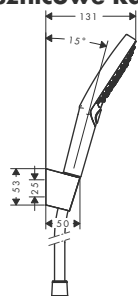

Punktowe zestawy prysznicowe Raindance Select S

NOWOŚĆ

Zestaw prysznicowy Raindance Select S 120/Porter's 1,6m

- strumień: RainAir, Rain, WhirlAir
- zmiana strumienia przyciskiem
- przepływ max. (przy 3 bar): **16 l/min**

W zestawie

- Uchwyt prysznicowy Porter's (# 28331000)
- Isiflex wąż prysznicowy z powierzchnią metaliczną 1,60 m, DN15 (# 28276000)
- Główka prysznicowa Raindance Select S 120 3jet, DN15 (# 26530XXX)

chrom

26721000

452,00

biały/chrom

26721400

452,00