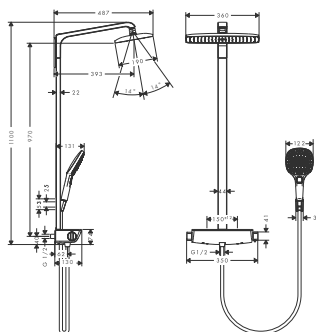

Komplety prysznicowe Raindance Select E

Komplet prysznicowy Raindance Select E 360, 1jet, DN15

- głowica prysznicowa Raindance E 360 Air
- wielkość: 360 x 190 mm
- głowica z regulacją kąta
- strumień: RainAir
- przepływ RainAir (przy 3 bar): **17 l/min**
- chromowana tarcza strumieniowa
- długość ramienia: 380 mm
- termostat Ecostat Select
- zintegrowana półka
- kolor półki: chrom lub biały
- odizolowany korpus
- zabezpieczenie przy 40° C
- blokada max. temperatury
- wybór odbiornika poprzez przekręcanie
- sposób montażu: instalacja natynkowa
- przyłącze G 1/2
- rozstaw 150 mm ± 12 mm
- adapter # 02026000 niezbędny przy montażu na istniejących przyłączach G 1/2

Kolor

Nr art.

Cena*

chrom

27112000

4.859,00

biały/chrom

27112400

4.859,00

W zestawie

- Uchwyt prysznicowy Porter'S (# 28331000)
- Isiflex wąż prysznicowy z powierzchnią metaliczną 1,60 m, DN15 (# 28276000)
- Głowka prysznicowa Raindance Select E 120 3jet, DN15 (# 26520XXX)

EcoSmart 9 l/min:

- Komplet prysznicowy Raindance Select E 360 1jet
- EcoSmart 9 l/min

chrom

27286000

4.777,00

biały/chrom

27286400

4.777,00

NOWOŚĆ

Osprzęt dodatkowy

- Adapter G 3/4 na przyłącza typu „S”

chrom

02026000

111,00