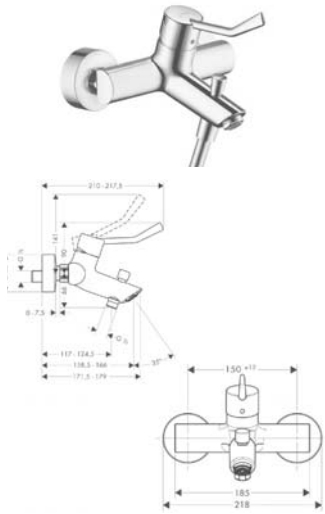

Armatura samoczynna i Care

Wanna - Talis Care

Jednouchwytywa bateria wannowaz długim uchwytem, DN15, montaż natynkowy

- długość uchwyty 116 mm
- mieszacz ceramiczny
- blokada uchwyty Boltic
- rozstaw 150 ± 12 mm
- przełącznik wanna/prysznic
- perlator QuickClean®
- przyłącze węża DN15 z zaworem zwrotnym
- przyłącze typu S z tłumikiem szumu
- przepływ przy 3 bar ok. **22 l/min.**

Kolor

chrom

Nr art.

32441000

Cena*

972,00