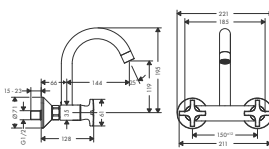

Dwuchwytowa bateria kuchenna

- możliwość ustawienia zakresu obrotu wylewki: 110°, 150° i 360°
- strumień normalny
- przepływ przy 3 bar: **12 l/min**
- zawory ceramiczne 90°
- węże przyłączeniowe G 3/8
- może współpracować z przepływowymi podgrzewaczami wody

chrom

71285000

588,00

NOWOŚĆ