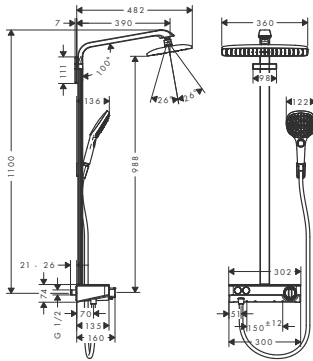

NOWOŚĆ

Komplet prysznicowy Raindance Select E 360 ST, 1jet, DN15

- głowica prysznicowa Raindance E 360 Air
- wielkość: 360 x 190 mm
- głowica z regulacją kąta
- strumień: RainAir
- przepływ RainAir (przy 3 bar): **17 l/min**
- chromowana tarcza strumieniowa
- długość ramienia: 380 mm
- termostat ShowerTablet 300
- zintegrowana półka
- kolor półki: chrom lub biały
- odizolowany korpus
- zabezpieczenie przy 40° C
- blokada max. temperatury
- wybór odbiornika za pomocą przycisku Select
- sposób montażu: instalacja natynkowa
- przyłącze G 1/2
- rozstaw 150 mm ± 12 mm
- adapter # 02026000 niezbędny przy montażu na istniejących przyłączach G 1/2

Kolor	Nr art.	Cena*
chrom	27288000	5.755,00
biały/chrom	27288400	5.755,00

W zestawie

- Uchwyt prysznicowy Porter'S (# 28331000)
- Isiflex wąż prysznicowy z powierzchnią metaliczną 1,60 m, DN15 (# 28276000)
- Głowka prysznicowa Raindance Select E 120 3jet, DN15 (# 26520XXX)

NOWOŚĆ

EcoSmart 9 l/min

- Komplet prysznicowy Raindance Select E 360 ST 1jet

chrom	27287000	5.755,00
biały/chrom	27287400	5.755,00

EcoSmart 9 l/min

Osprzęt dodatkowy

- Adapter G 3/4 na przyłącza typu „S”

chrom	02026000	111,00

Adapter G 3/4 na przyłącza typu „S”

- sposób montażu: natynkowy

chrom	02026000	111,00