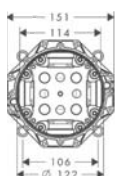

iBox universal DN15/DN20

- 3 redukcje DN20
- korek DN20
- kołnierz uszczelniający
- przyłącze G 3/4
- pasuje do prysznicowych, wannowych i termostatycznych el. zewn.
- symetryczna konstrukcja
- montaż tłumiący szumy

Osprzęt dodatkowy

- Zestaw przedłużający 25 mm
- Komplet szyn mocujących do iBox universal

01800180

433,00

13595000

175,00

96615000

128,00