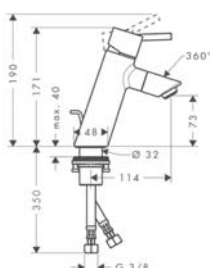

Umywalka

Kolor

Nr art.

Cena*

Jednouchwytywa bateria umywalkowa 80, DN15

- ComfortZone 80
- strumień normalny
- przepływ przy 3 bar: **5 l/min**
- mieszacz ceramiczny
- komplet odpływowy G 1¼ z ciągiem
- może współpracować z przepływowymi podgrzewaczami wody

chrom

32053000

650,00