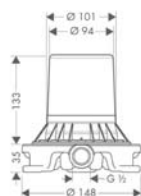

- do montażu w posadzce/głębokość zabudowy min. 80 mm, maks. 155 mm
- pasuje do wszystkich baterii wannowych stojących przy wannie oprócz Axor Mountrex

Osprzęt dodatkowy

- kołnierz gumowy - uszczelniający

96441000

431,00