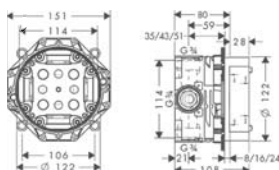

iBox universal DN20/DN15

- puszka instalacyjna do wszystkich typów mieszaczy i termostatów podtynkowych
- z regulowanym pierścieniem
- z wyciszającym kołnierzem
- 3 redukcje DN20/DN15, 1 korek DN20
- minimalna głębokość zabudowy 80 mm, z rozetą maskującą 60 mm

chrom

01800180

433,00

Osprzęt dodatkowy:

- komplet szyn mocujących do iBox universal
- zestaw przedłużający 25 mm

96615000

128,00

13595000

175,00