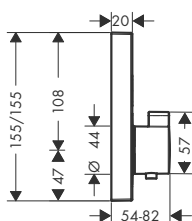

Baterie termostaticzne ShowerSelect do montażu podtynkowego

Kolor

Nr art.

Cena*

Bateria termostaticzna ShowerSelect dla 1 odbiornika, montaż podtynkowy, element zewnętrzny

chrom

15762000

1.937,00

- wkład termostacyjny, zawór Start/Stop
- zabezpieczenie przy 40° C
- regulowane ograniczenie temperatury
- przepływ przy 3 bar: **26 l/min**
- w zestawie: uchwyt, tuleja, rozeta, jednostka instalacyjna, przyciski

Osprzęt wymagany

- iBox universal DN15/DN20

01800180

433,00

Osprzęt dodatkowy

- Zestaw przedłużający do iBox universal, 25 mm

13595000

175,00

Bateria termostaticzna ShowerSelect dla 2 odbiorników, montaż podtynkowy, element zewnętrzny

chrom

15763000

2.109,00

- jednoczesne wykorzystanie kilku odbiorników
- wkład termostacyjny, zawór Start/Stop
- zabezpieczenie przy 40° C
- regulowane ograniczenie temperatury
- przepływ przy 3 bar: **26 l/min**
- w zestawie: uchwyt, tuleja, rozeta, jednostka instalacyjna, przyciski

Osprzęt wymagany

- iBox universal DN15/DN20

01800180

433,00

Osprzęt dodatkowy

- Zestaw przedłużający 25 mm

13595000

175,00

NOWOŚĆ

Bateria termostaticzna ShowerSelect dla 2 odbiorników z Fixit i Porter, montaż podtynkowy, element zewnętrzny

chrom

15765000

2.583,00

- jednoczesne wykorzystanie kilku odbiorników
- wkład termostacyjny, zawór Start/Stop
- zabezpieczenie przy 40° C
- regulowane ograniczenie temperatury
- przepływ przy 3 bar: **26 l/min**
- z uchwytem
- w zestawie: uchwyt, rozeta, tuleja, jednostka instalacyjna, przyciski,

Osprzęt wymagany

- iBox universal DN15/DN20

01800180

433,00

Bateria termostaticzna ShowerSelect HighFlow, montaż podtynkowy, element zewnętrzny

chrom

15760000

1.399,00