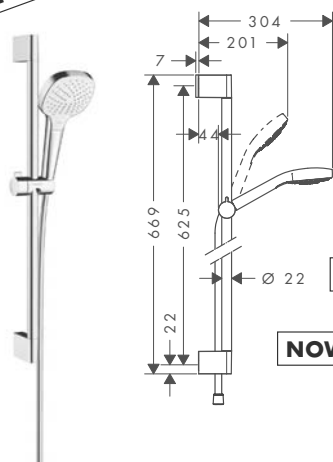

NOWOŚĆ

NOWOŚĆ

NOWOŚĆ

Zestaw prysznicowy Cromas Select E Vario 0,65 m

- strumień: Rain, IntenseRain, masujący
- zmiana strumienia przyciskiem
- przepływ max. (przy 3 bar): **15 l/min**

W zestawie

- Isiflex wąż prysznicowy z powierzchnią metaliczną 1,60 m, DN15 (# 28276000)
- Główna prysznicowa Cromas Select E Vario 3jet, DN15 (# 26812400)
- Drążek prysznicowy Unica'Croma 0,65m (# 26503000)

Alternatywne produkty

- Zestaw prysznicowy Cromas Select E Vario **0,90m**

Kolor

Nr art.

Cena*

biały/chrom

26582400

374,00

produkt dostępny od stycznia 2015

NOWOŚĆ