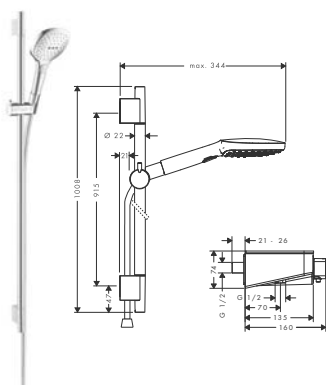

Alternatywne produkty

Zestaw ShowerTablet Select E 300 120	chrom	27027000	2.142,00
Combi 0,65 m	biały/chrom	27027400	2.142,00

Osprzęt dodatkowy

• Adapter G 3/4 na przyłącza typu „S”	chrom	02026000	111,00
---------------------------------------	-------	----------	--------