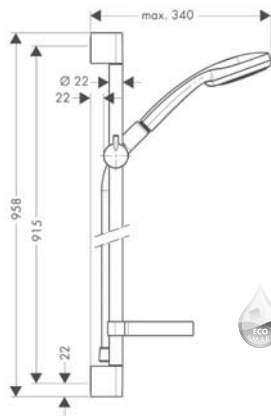

Zestaw prysznicowy Croma 100 Vario/ Unica'C 0,9 m, DN15

- strumień: Shampoo, masujący, normalny, Rain
- zmiana strumienia poprzez obrót
- przepływ max. (przy 3 bar): **18 l/min**
- podkładka do korekty w pionie

chrom

27771000

357,00

W zestawie

- Główna prysznicowa Croma® 100 Vario, DN15 (# 28535000)
- Drążek prysznicowy Unica'C, 0,90 m (# 27610000)
- Isiflex wąż prysznicowy z powierzchnią metaliczną 1,60 m, DN15 (# 28276000)
- Mydelniczka Cassetta'C (# 28678000)

EcoSmart 9 l/min

- Zestaw prysznicowy Croma 100 Vario/ Unica'C **0,90m EcoSmart 9 l/min**

chrom

27653000

379,00

Alternatywne produkty

- Zestaw prysznicowy Croma 100 Vario/ Unica'C **0,65 m**, DN15

chrom

27772000

324,00