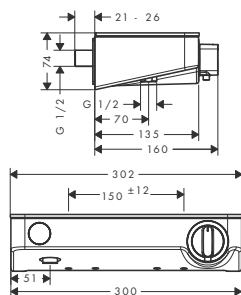

ShowerTablet Select 300, bateria termostaticzna prysznicowa, montaż natynkowy, DN15

- możliwość obsługi 1 odbiornika
- 1 zawór start/stop
- termostat z zabezpieczeniem przy 40° C
- blokada maksymalnej temperatury
- obudowa odizolowana od korpusu
- zawory zwrotne z filtrami
- przyłącza z tłumikami
- rozstaw przyłączy 150 ± 12 mm
- zimna z prawej, ciepła z lewej
- półka szklana: chrom lub biała
- półka ze szkła hartowanego
- przepływ przy 3 bar: **30 l/min**
- możliwość montażu na istniejących przyłączach typu „S” G 1/2 z zastosowaniem adaptera (#02026000)

Kolor	Nr art.	Cena*
chrom	13171000	1.593,00
biały/chrom	13171400	1.593,00

Osprzęt dodatkowy

• Adapter G 3/4 na przyłącza typu „S” chrom 02026000 111,00