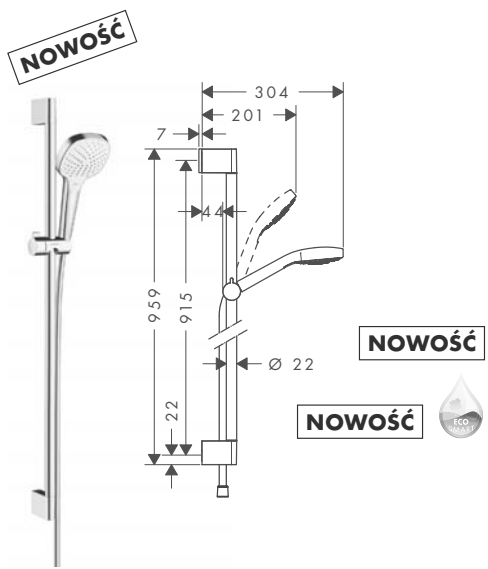

Zestaw prysznicowy Croma Select E Vario 0,90 m

- strumień: Rain, IntenseRain, masujący
- zmiana strumienia przyciskiem
- przepływ max. (przy 3 bar): **15 l/min**

W zestawie

- Isiflex wąż prysznicowy z powierzchnią metaliczną 1,60 m, DN15 (# 28276000)
- Drążek prysznicowy Unica'Croma 0,90 m (# 26504000)
- Główna prysznicowa Croma Select E Vario 3jet, DN15 (# 26812400)

Alternatywne produkty

- Zestaw prysznicowy Croma Select E Vario **0,65m**

water saving EcoSmart version:

- Zestaw prysznicowy Croma Select E Vario **EcoSmart 9l/min 0,90m**

biały/chrom 26592400 395,00

produkt dostępny od stycznia 2015

Wymiary w milimetrach.

Zmiany techniczne i wymiarów zastrzeżone.