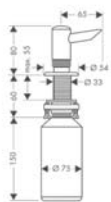

Aksesoria

Dozownik na płyt

- pojemność: 300 ml

Kolor

- chrom
- biały
- stalowy

Nr art.

- 40418000
- 40418450
- 40418800

Cena*

- 429,00
- 506,00
- 588,00