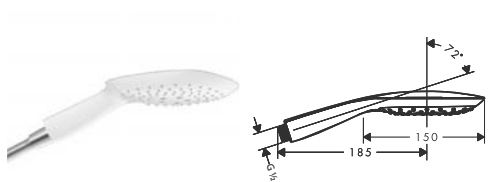

Główki prysznicowe

hansgrohe

PuraVida

Główka prysznicowa PuraVida 3jet, DN15

- zmiana strumienia przyciskiem
- strumień: RainAir, CaresseAir, Mix
- przepływ max. (przy 3 bar): **16 l/min**
- odizolowany korpus
- łatwy do wypłukania filtr
- przyłącze G 1/2
- może współpracować z przepływowymi podgrzewaczami wody

Kolor	Nr art.	Cena*
chrom	28557000	612,00
biały/chrom	28557400	612,00

EcoSmart 9 l/min

- Główka prysznicowa PuraVida 150 3jet **EcoSmart 9 l/min**

chrom	28567000	630,00
biały/chrom	28567400	630,00