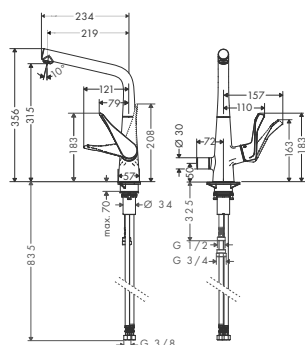

Metris

NOWOŚĆ

Jednouchwytowa bateria kuchenna z zaworem umożliwiającym podłączenie pralki lub zmywarki, DN15

Kolor	Nr art.	Cena*
chrom	14888000	1.596,00

- możliwość ustawienia zakresu obrotu wylewki: 110°, 150° i 360°
- uchwyt w poziomie
- strumień laminarny
- z zaworem do zmywarki
- przepływ przy 3 bar: **13 l/min**
- mieszacz ceramiczny
- węże przyłączeniowe G 3/8
- może współpracować z przepływowymi podgrzewaczami wody