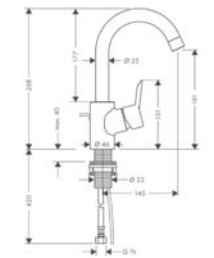

Jednouchwytywa bateria umywalkowa, DN15

- ComfortZone 200
- strumień normalny
- przepływ przy 3 bar: **5 l/min**
- mieszacz ceramiczny
- komplet odpływowy G 1 1/4 z cięgłem
- może współpracować z przepływowymi podgrzewaczami wody
- zakres obrotu 360°

chrom

31710000

777,00