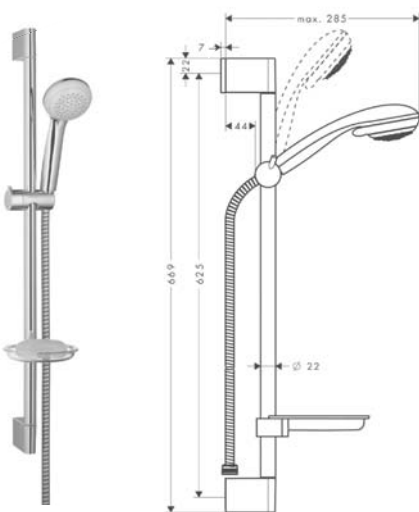

Zestaw prysznicowy Crometta 85 Vario/Unica' Crometta 0,65 m, DN15

- strumień: normalny, Vario
- zmiana strumienia poprzez obrót
- bez rdzenia obrotowego
- przepływ max. (przy 3 bar): **17 l/min**
- podkładka do korekty w pionie

W zestawie

- Metaflex wąż prysznicowy z imitacją powierzchni metalicznej 1,60 m (# 28266000)
- Główna prysznicowa Crometta 85 Variojet, DN15 (# 28562000)
- Dążek prysznicowy Unica' Crometta 0,65 m (# 27615000)
- Mydelniczka Cassetta'S (# 28684000)

chrom

27764000

232,00

Wymiary w milimetrach.

Zmiany techniczne i wymiarów zastrzeżone.

Cennik 2014/2015

14.19