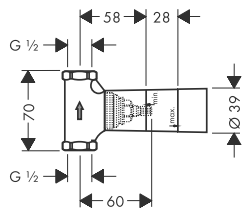

Zawór odcinający, DN15

- sposób montażu: DN15
- pasuje do wszystkich el. zewn. zaworów
- przepływ przy 3 bar: 80 l/min

Alternatywne produkty:

- Zawór odcinający, **ceramiczny 40 l/min, DN15**
- Zawór odcinający, **grzybkowy 130 l/min, DN20**

Osprzęt dodatkowy:

- Zestaw przedłużający 25 mm

15973180

323,00

15970180

352,00

15974180

337,00

96370000

175,00

Zestaw przedłużający 25 mm

- zestaw przedłużający: 25 mm

96370000

175,00