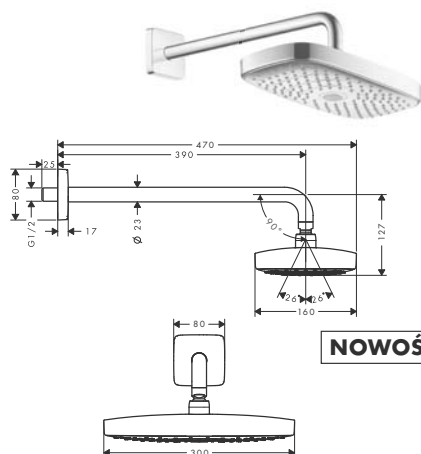

Wymiary w milimetrach.

Głowice prysznicowe

hansgrohe

Głowica prysznicowa Raindance Select E 300 2jet z ramieniem prysznicowym 390 mm, DN15

- wielkość: 300 x 160 mm
- długość ramienia: 390 mm
- strumień: Rain, RainAir
- przepływ Rain (przy 3 bar): **15 l/min**
- przepływ RainAir (przy 3 bar): **15 l/min**
- zmiana strumienia przyciskiem Select
- tarcza strumieniowa: chrom lub biała
- możliwość demontażu do czyszczenia
- montaż: montaż ścienny
- przyłącze G 1/2