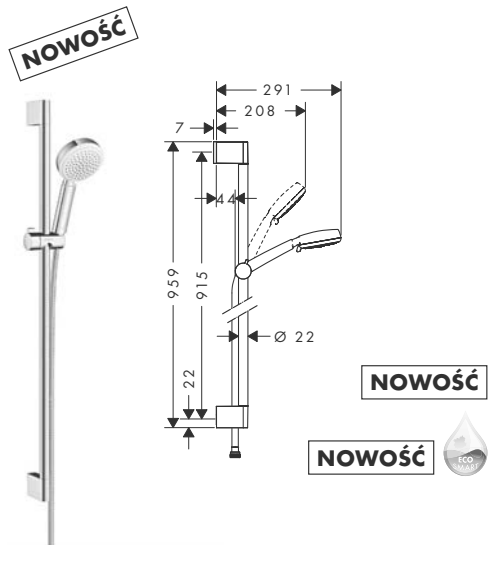

Zestaw prysznicowy Crometta 100 Vario 0,65 m • strumień: Rain, normalny, Shampoo, masujący • zmiana strumienia poprzez obrót • przepływ max. (przy 3 bar): 18 l/min • podkładka do korekty w pionie W zestawie • Główna prysznicowa Crometta 100 Vario, DN15 (# 26824400) • Metaflex wąż prysznicowy z imitacją powierzchni metalicznej 1,60 m (# 28266000) • Drążek prysznicowy Unica'Croma 0,65 m (# 26503000) Alternatywne produkty • Zestaw prysznicowy Crometta 100 Vario 0,65m 0,90 m EcoSmart 9 l/min • Zestaw prysznicowy Crometta 100 Vario 0,65m EcoSmart 9 l/min 0,90 m	biały/chrom	26662400	302,00

Wymiary w milimetrach.

Zmiany techniczne i wymiarów zastrzeżone.