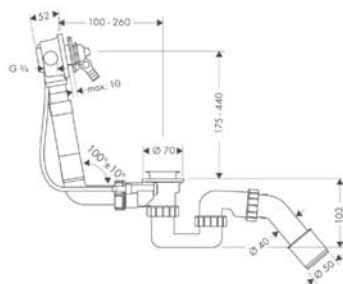

Exafill wylewka wannowa z odpływem i przelewem do wanien normalnych

58125180

502,00

- **długość cięta Bowdena 520 mm**
- przyłącze węża z lewej i prawej DN20

W zestawie

- Syfon wannowy (# 56373000)

Osprzęt wymagany

- Exafill element zewnętrzny
- Exafill Plus, element zewnętrzny
- Elastyczna rura łącząca 800 mm DN20

chrom

58127000

730,00

chrom

58128000

866,00

58192000

438,00