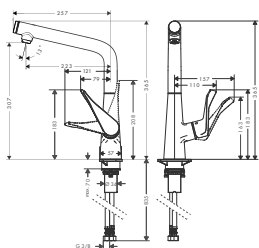

Wymiary w milimetrach.

Zmiany techniczne i wymiarów zastrzeżone.

Bateria kuchenna Metris Select

Jednouchwytywa bateria kuchenna z obrotową wylewką, DN15

- zakres obrotu 110°/150° i 360°
- pionowy uchwyt
- Przycisk Select z funkcją start/stop
- przepływ **13 l/min**
- strumień laminarny
- mieszacz ceramiczny
- węże przyłączeniowe G 3/8
- może współpracować z przepływowymi podgrzewaczami wody