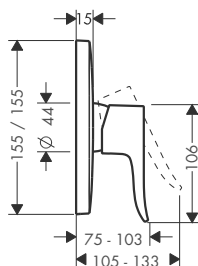

Jednouchwyłtowa bateria prysznicowa, montaż podtynkowy, element zewnętrzny

- obsługuje 1 odbiornik
- mieszacz ceramiczny
- tłumiki szumów
- w zestawie: rozeta, uchwyt, tuleja, jednostka instalacyjna
- przepływ przy 3 bar **32 l/min.**

Osprzęt wymagany

- iBox universal DN15/DN20

Osprzęt dodatkowy

- Rozeta maskująca

chrom

31456000

710,00