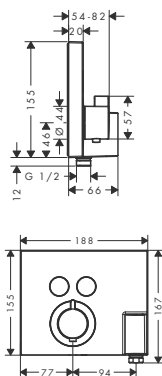

Osprzęt dodatkowy

- Zestaw przedłużający 25 mm

13595000

175,00

NOWOŚĆ

Bateria termostatyczna ShowerSelect dla 2 odbiorników z Fixit i Porter, montaż podtynkowy, element zewnętrzny

chrom

15765000

2.583,00

- jednoczesne wykorzystanie kilku odbiorników
- wkład termostatyczny, zawór Start/Stop
- zabezpieczenie przy 40° C
- regulowane ograniczenie temperatury
- przepływ przy 3 bar: **26 l/min**
- z uchwytem
- w zestawie: uchwyt, rozeta, tuleja, jednostka instalacyjna, przyciski,

Osprzęt wymagany

- iBox universal DN15/DN20

01800180

433,00