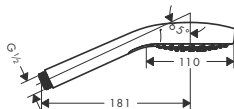

NOWOŚĆ

NOWOŚĆ

Główka prysznicowa Croma Select S Vario 3jet, DN15

- wielkość 110 mm
- zmiana strumienia przyciskiem
- strumień: Rain, IntenseRain, TurboRain
- przepływ max. (przy 3 bar): **15 l/min**
- może współpracować z przepływowymi odizolowany korpus
- przyłącze G 1/2
- podgrzewaczami wody

EcoSmart 9 l/min:

- Główka prysznicowa CromaSelect S Vario 3jet, DN15 **EcoSmart 9 l/min**

Kolor

Nr art.

Cena*

biały/chrom

26802400

168,00

produkt dostępny od stycznia 2015

NOWOŚĆ

NOWOŚĆ

Główka prysznicowa Croma Select S 1jet, DN15

- wielkość: 110 mm
- strumień: Rain
- przepływ max. (przy 3 bar): **16 l/min**
- odizolowany korpus
- łatwy do wytlukania filtr
- przyłącze G 1/2
- może współpracować z przepływowymi podgrzewaczami wody

EcoSmart:

- Główka prysznicowa Croma Select S Vario 3jet, DN15 **EcoSmart 9 l/min**

- Główka prysznicowa Croma Select S Vario 3jet, DN15 **EcoSmart 7 l/min**

biały/chrom

26804400

126,00

produkt dostępny od stycznia 2015

Zestawy prysznicowe Raindance Select E

Zestaw prysznicowy Raindance Select E 150 3jet/Unica'S Puro 0,90 m

- strumień: RainAir, CaresseAir, Mix
- zmiana strumienia przyciskiem
- przepływ max. (przy 3 bar): **16 l/min**
- podkładka do korekty w pionie

W zestawie

- Drażek prysznicowy Unica'S Puro 0,90 m (# 28631000)
- Główka prysznicowa Raindance Select E 150 3jet, DN15 (# 26550XXX)
- Mydlniczka Casetta E (# 26519000)
- Isiflex wąż prysznicowy z powierzchnią metaliczną 1,60 m, DN15 (# 28276000)

Alternatywne produkty

- Zestaw prysznicowy Raindance Select 150/Unica'S Puro **0,65 m**

chrom

27857000

814,00

biały/chrom

27857400

814,00