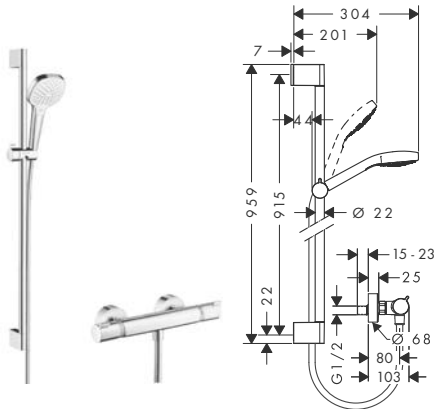

chrom	02026000	111,00
-------	----------	--------

Zestawy prysznicowe i akcesoria

hansgrohe

Zestawy prysznicowe Croma Select E z termostatem

NOWOŚĆ

Zestaw prysznicowy Croma Select E Vario/Ecostat Combi 0,90m, DN15