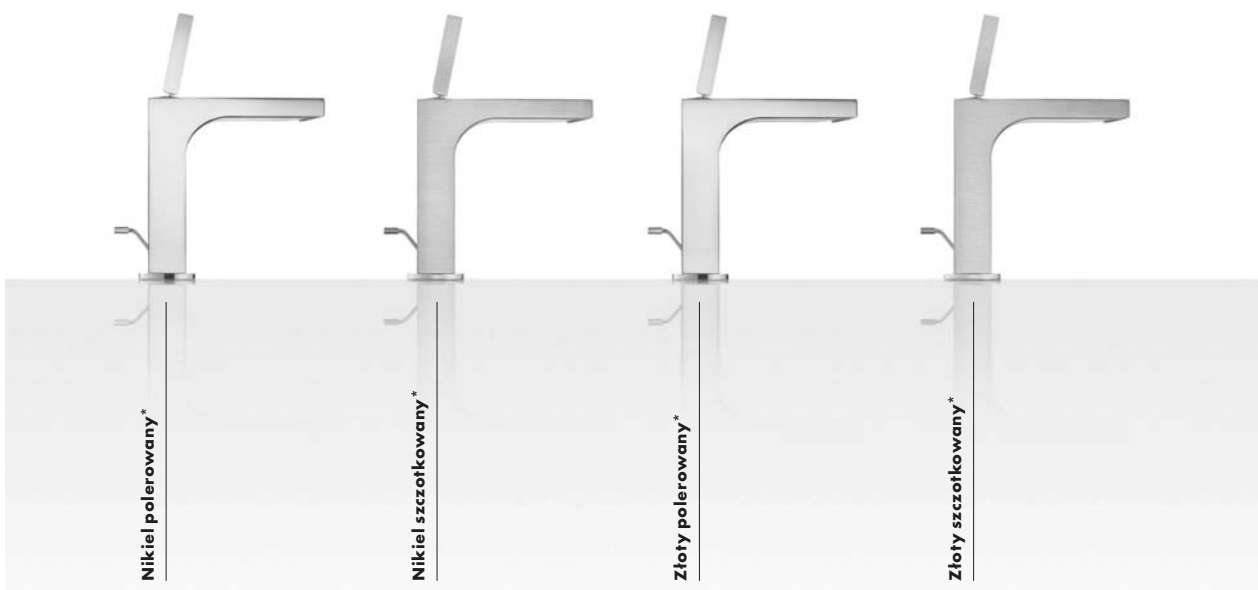

Wzornictwo ShowerSelect® zostało docenione w 2013 roku.

Manufaktura **Axor** **CHROM MOŻE BYĆ POZŁACANY.**

Czasem nawet najbardziej dopracowany produkt czy wyszukana kolekcja wymaga drobnych modyfikacji aby lepiej dopasować się do wymagań klienta. Zespół Manufaktury Axor realizuje indywidualne zamówienia, przykładając wielką wagę do detali świadczących o jakości personalizowanego produktu. Są to np. specjalne kolory powierzchni czy podwyższone korpusy armatury. Jeśli chciałbyś aby na produkcie widniało firmowe logo czy inicjały, możesz to zlecić konsultantom z Manufaktury Axor, którzy zrealizują te życzenia na najwyższym poziomie.

1. Wydłużanie lub skracanie korpusu armatury

2. Produkty z inicjałami, logo lub emblematem.

3. Kolory specjalne

* Powierzchnia uzyskiwana technologią PVD

Hansgrohe

Select	1
PuraVida	2
Metris	3
Talis	4
Focus	5
Logis	6
Termostaty / Zawory	7
iBox universal	8
Armatura samoczynna i Care	9
Armatura kuchenna	10
Komplety i panele prysznicowe	11
Główce prysznicowe	12
Główki prysznicowe	13
Zestawy prysznicowe i akcesoria	14
Wężę prysznicowe i akcesoria	15
Systemy odpływowe	16
Akcesoria	17
Części zamienne i osprzęt do armatury	18
Części zamienne i osprzęt do pryszniców	19