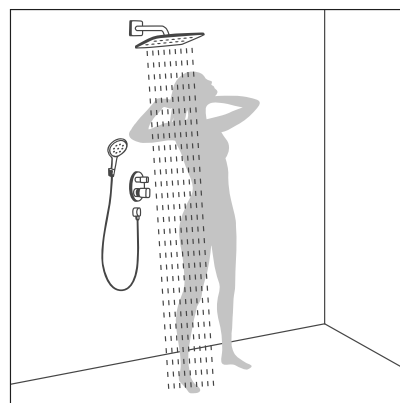

Połączenie głowicy, główki prysznicowej i dysz bocznych w jednym systemie. Przyciąga wzrok w łazience, w wariantach do montażu natynkowego.

Zestaw prysznicowy z głowicą

Dla odświeżenia lub relaksu - gdyż każdy dzień zasługuje na inne doznania. Do montażu podtynkowego.