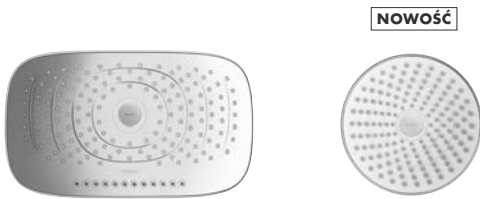

SELECT - PRZEGLĄD PRODUKTÓW

System obsługi Select to więcej przyjemności pod prysznicem. Dostępny we wszystkich nowych główkach i głowicach prysznicowych oraz termostatach natynkowych i podtynkowych.

Raindance® Select E 300 3jet **Croma® Select S 180 2jet**
 Głowice prysznicowe - zmieniaj typy strumienia za pomocą przycisku.