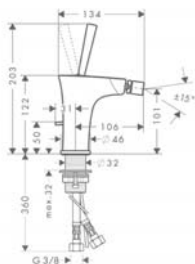

Bidet

Jednouchwytowa bateria bidetowa, DN15

- kształtownik strumienia
- strumień laminarny
- przepływ przy 3 bar: **7,2 l/min**
- mieszacz ceramiczny joystick
- komplet odpływowy G 1 1/4 z ciągiem
- może współpracować z przepływowymi podgrzewaczami wody

chrom	15270000	1.846,00
biały/chrom	15270400	1.846,00