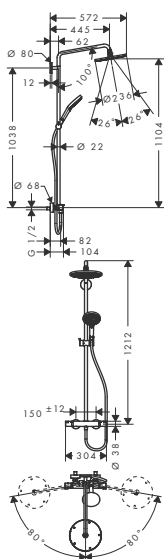

Komplet prysznicowy Raindance Select S 240 1jet, DN15

- głowica prysznicowa Raindance S 240 Air
- wielkość: 240 mm
- głowica z regulacją kąta
- strumień: RainAir
- przepływ RainAir (przy 3 bar): **17 l/min**
- chromowana tarcza strumieniowa
- długość ramienia: 460 mm
- obrotowe ramię prysznicowe
- termostat Ecostat Comfort
- zabezpieczenie przy 40°C
- blokada max. temperatury
- wybór odbiornika poprzez przekręcanie
- sposób montażu: instalacja natynkowa
- przyłącze G 1/2
- rozstaw 150 mm ± 12 mm
- regulowany suwak

Kolor

Nr art.

Cena*

chrom

27115000

3.095,00

W zestawie

- Isiflex wąż prysznicowy z powierzchnią metaliczną 1,60 m, DN15 (# 28276000)
- Podkładka dystansowa do korekty w pionie 8 mm (# 98681000)
- Głowka prysznicowa Raindance Select S 120 3jet, DN15 (# 26530000)

EcoSmart 9 l/min

- Komplet prysznicowy Raindance 240 EcoSmart 9 l/min

chrom

27116000

3.042,00