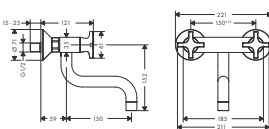

Dwuchwytowa bateria kuchenna, montaż ścienny

- zakres obrotu 180°
- strumień normalny
- rozstaw 150 mm ± 12 mm
- przepływ przy 3 bar: **12 l/min**
- zawory ceramiczne 90°
- przylacza typu S
- może współpracować z przepływowymi podgrzewaczami wody

chrom

71286000

693,00

produkt dostępny od kwietnia 2015

NOWOŚĆ