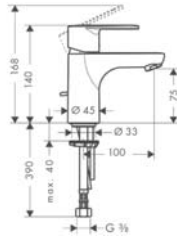

Talis E²

hansgrohe

Umywalka

Jednouchwytowa bateria umywalkowa, DN15

- mieszacz ceramiczny
- regulowane ograniczenie temperatury
- komplet odpływowy G 1 ¼ z korkiem i ciągłem
- przepływ przy 3 bar: **5 l/min.**
- może współpracować z przepływowymi podgrzewaczami wody

Kolor

chrom

Nr art.

31612000

Cena*

521,00

Alternatywne produkty:

- Jednouchwytowa bateria umywalkowa **LowFlow 3.5 l/min z kompletem odpływowym**
- Jednouchwytowa bateria umywalkowa DN15 **bez kompletu odpływowego**

chrom

31624000

545,00

chrom

31614000

521,00