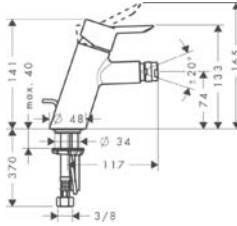

Focus S

hansgrohe

Bidet

Jednouchwytowa bateria bidetowa, DN15

Kolor chrom

Nr art. 31721000

Cena* 521,00

- perlator z przegubem kulowym
- wylewka stała
- strumień normalny
- przepływ przy 3 bar: **7,2 l/min**
- mieszacz ceramiczny
- komplet odpływowy G 1 1/4 z cięgłem
- może współpracować z przepływowymi podgrzewaczami wody