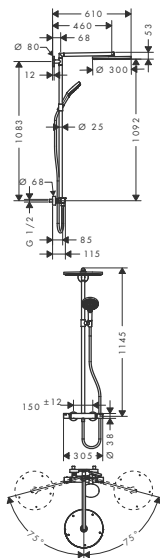

Komplet prysznicowy Raindance Select S 300 1jet, DN15

- głowica prysznicowa Raindance S 300 Air
- wielkość: 300 mm
- strumień: RainAir
- przepływ RainAir (przy 3 bar): **17 l/min**
- chromowana tarcza strumieniowa
- długość ramienia: 460 mm
- obrotowe ramie prysznicowe
- termostat Ecostat Comfort
- zabezpieczenie przy 40°C
- blokada max. temperatury
- wybór odbiornika poprzez przekręcanie
- sposób montażu: instalacja natynkowa
- przyłącze G 1/2
- rozstaw 150 mm ± 12 mm
- regulowany suwak

W zestawie

- Isiflex wąż prysznicowy z powierzchnią metaliczną 1,60 m, DN15 (# 28276000)
- Podkładka dystansowa do korekty w pionie 8 mm (# 98681000)
- Głowka prysznicowa Raindance Select S 120 3jet, DN15 (# 26530000)

Kolor	Nr art.	Cena*
chrom	27114000	3.869,00