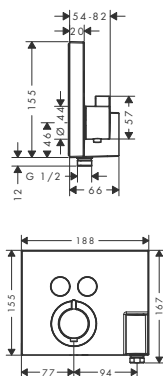

Osprzęt dodatkowy

- Zestaw przedłużający 25 mm

13595000

175,00

NOWOŚĆ

Bateria termostaticzna ShowerSelect dla 2 odbiorników z Fixit i Porter, montaż podtynkowy, element zewnętrzny

chrom

15765000

2.583,00

- jednoczesne wykorzystanie kilku odbiorników
- wkład termostacyjny, zawór Start/Stop
- zabezpieczenie przy 40° C
- regulowane ograniczenie temperatury
- przepływ przy 3 bar: **26 l/min**
- z uchwytem
- w zestawie: uchwyt, rozeta, tuleja, jednostka instalacyjna, przyciski,

Osprzęt wymagany

- iBox universal DN15/DN20

01800180

433,00