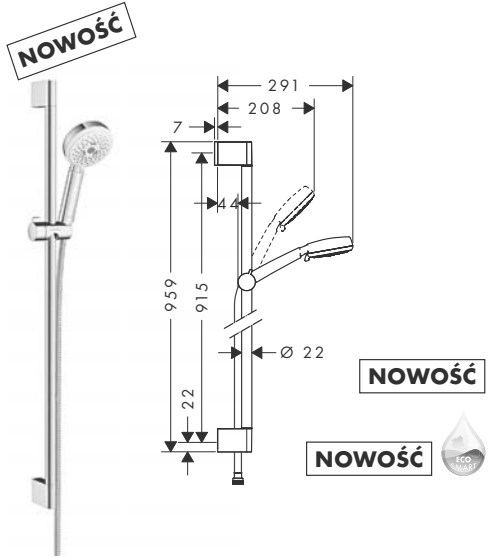

Zestawy prysznicowe Crometta 100

Kolor Nr art. Cena*

Zestaw prysznicowy Crometta 100 Multi 0,90 m, DN15 • strumień: Rain, Turbo Rain, masujący • zmiana strumienia poprzez obrót • przepływ max. (przy 3 bar): 19 l/min • podkładka do korekty w pionie W zestawie • Główna prysznicowa Crometta 100 Multi, DN15 (# 26823400) • Metaflex wąż prysznicowy z imitacją powierzchni metalicznej 1,60 m (# 28266000) • Drążek prysznicowy Unica'Croma 0,90 m (# 26504000) Alternatywne produkty • Zestaw prysznicowy Crometta 100 Multi 0,65 m EcoSmart 9 l/min • Zestaw prysznicowy Crometta 100 Multi 0,90 m EcoSmart 9 l/min	biały/chrom	26656400	331,00
produkt dostępny od stycznia 2015			
Zestaw prysznicowy Crometta 100 Multi 0,65 m • strumień: Rain, Turbo Rain, masujący • zmiana strumienia poprzez obrót • przepływ max. (przy 3 bar): 19 l/min • podkładka do korekty w pionie W zestawie • Główna prysznicowa Crometta 100 Multi, DN15 (# 26823400) • Metaflex wąż prysznicowy z imitacją powierzchni metalicznej 1,60 m (# 28266000) • Drążek prysznicowy Unica'Croma 0,65 m (# 26503000) Alternatywne produkty • Zestaw prysznicowy Crometta 100 Multi 0,65 m 0,90 m EcoSmart 9 l/min • Zestaw prysznicowy Crometta 100 Multi 0,65 m EcoSmart 9 l/min	biały/chrom	26650400	310,00
produkt dostępny od stycznia 2015