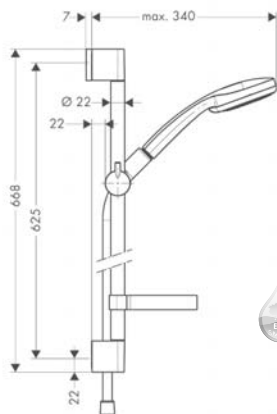

Zestaw prysznicowy Croma 100 Multi/ Unica'C 0,65m, DN15

- strumień: Rain, Mono, masujący
- zmiana strumienia poprzez obrót
- przepływ max. (przy 3 bar): **19 l/min**
- podkładka do korekty w pionie

chrom

27775000

412,00

W zestawie

- Główna prysznicowa Croma® 100 Multi, DN15 (# 28536000)
- Drążek prysznicowy Unica'C, 0,90 m z drążkiem prysznicowym Unica'C 0,65m (# 27611000)
- Isiflex wąż prysznicowy z powierzchnią metaliczną 1,60 m, DN15 (# 28276000)
- Mydelniczka Cassetta'C (# 28678000)

EcoSmart 9 l/min

- Zestaw prysznicowy Croma 100 Multi/ Unica'C **0,65m EcoSmart 9 l/min**

chrom

27777000

433,00

Alternatywne produkty

- Zestaw prysznicowy Croma 100 Multi/ Unica'C **0,90 m**, DN15

chrom

27774000

445,00