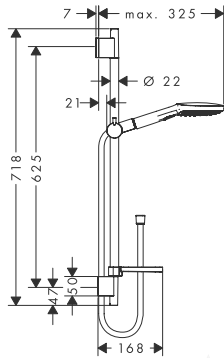

Zestaw prysznicowy Raindance Select E 120 3 jet /Unica'S Puro 0,65 m

- strumień: Rain, RainAir, masujący
- zmiana strumienia przyciskiem
- przepływ max. (przy 3 bar): **16 l/min**
- podkładka do korekty w pionie

Kolor	Nr art.	Cena*
chrom	26620000	642,00
biały/chrom	26620400	642,00

W zestawie

- Isiflex wąż prysznicowy z powierzchnią metaliczną 1,60 m, DN15 (# 28276000)
- Główna prysznicowa Raindance Select E 120 3jet, DN15 (# 26520XXX)
- Drążek prysznicowy 0,65 m Unica'S Puro (# 28632000)
- Mydelniczka Casetta E (# 26519000)

EcoSmart 9 l/min

- Zestaw prysznicowy Raindance Select E 120 EcoSmart/Unica's Puro 0,65 m, DN15

chrom	26622000	642,00
biały/chrom	26622400	642,00

Alternatywne produkty

- Zestaw prysznicowy Raindance Select E 120 3 jet/Unica'S Puro 0,90 m

chrom	26621000	664,00
biały/chrom	26621400	664,00