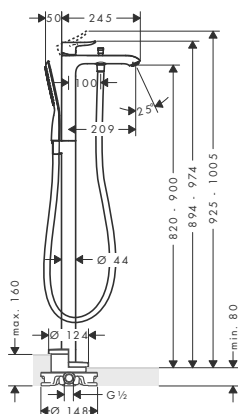

Wanna

Kolor

Nr art.

Cena*

NOWOŚĆ

Jednouchwytowa bateria wannowa, montaż w podłodze, DN15

chrom

31471000

5.880,00

- strumień normalny i prysznicowy
- przepływ przy 3 bar: **20 l/min**
- mieszacz ceramiczny
- przełącznik ciśnieniowy
- zawór zwrotny
- z uchwytem

produkt dostępny od kwietnia 2015

W zestawie

- Główna prysznicowa PuraVida 120 Air 1jet (# 28558000)
- Wąż prysznicowy Isiflex 1,25 m (# 28272000)

Osprzęt wymagany

- Zestaw podstawowy do baterii wannowej montowanej w podłodze
- Kołnierz gumowy - uszczelniający

10452180

1.707,00

96441000

431,00

Zestaw podstawowy do baterii wannowej montowanej w podłodze DN15

10452180

1.707,00

- do montażu w posadzce/głębokość zabudowy min. 80 mm, maks. 155 mm
- pasuje do wszystkich baterii wannowych stojących przy wannie oprócz Axor Mountrex