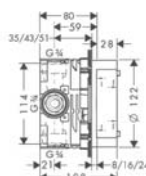

iBox universal DN15/DN20

- 3 redukcje DN20
- korek DN20
- kołnierz uszczelniający
- przyłącze G 3/4
- pasuje do prysznicowych, wannowych i termostatycznych el. zewn.
- symetryczna konstrukcja
- montaż tłumiący szumy

Osprzęt dodatkowy

- Zestaw przedłużający 25 mm
- Komplet szyn mocujących do iBox universal

01800180

433,00

13595000

175,00

96615000

128,00