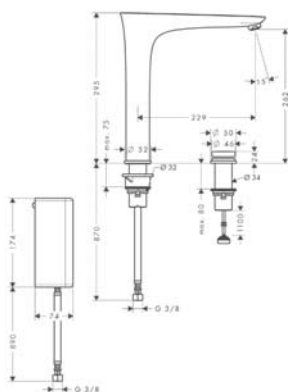

PuraVida

Elektroniczna bateria kuchenna DN15 z zasilaniem 230 V

chrom	15805000	7.555,00
stal szlachetna-optyczny	15805800	7.555,00

- zakres obrotu 120°
- możliwość usytuowania uchwytu z prawej lub lewej strony
- regulacja temperatury
- regulacja przepływu
- szybki wybór temperatury wody: 1x zimna, 2x ciepła, 3x gorąca, regulacja temperatury poprzez przekręcanie
- wskaźnik temperatury LED w pokrętle
- regulowane ograniczenie temperatury
- regulacja przepływu poprzez naciśnięcie i przekręcanie
- ustawienia użytkownika możliwość zapamiętania ustawień
- skrzynka elektroniczna z regulacją przepływu i temperatury do montażu pod zlewozmywakiem
- strumień normalny
- węże przyłączeniowe G 3/8
- przepływ przy 3 bar **11 l/min**
- kolor stalowy: górna część polerowana, dolna szczotkowana
- nie może współpracować z przepływowymi podgrzewaczami wody

2-otworowa bateria kuchenna, DN15

chrom	15812000	2.866,00
stal szlachetna-optyczny	15812800	2.866,00