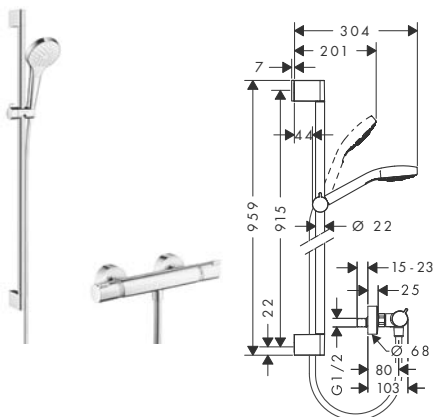

Zestawy prysznicowe Croma Select S z termostatem

NOWOŚĆ

Zestaw prysznicowy Croma Select E Vario/Ecostat Combi 0,90m, DN15

- strumień: Rain, masujący, IntenseRain
- zmiana strumienia przyciskiem
- przepływ max. (przy 3 bar): **15 l/min**

W zestawie

- Ecostat Comfort bateria termostaticzna prysznicowa, DN15 (# 13116000)
- Zestaw prysznicowy Croma Select S Vario **0,90 m** (# 26572400)

Alternatywne produkty

- Zestaw prysznicowy Croma Select S Vario/Ecostat Combi **0,65 m**

NOWOŚĆ

Kolor biały/chrom Nr art. 27014400 Cena* 987,00

produkt dostępny od stycznia 2015