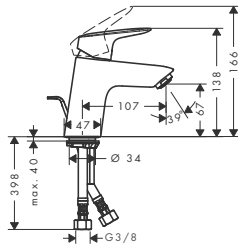

Jednouchwyłowa bateria umywalkowa 70, DN15

- ComfortZone 70
- strumień normalny
- przepływ przy 3 bar: **5 l/min**
- mieszacz ceramiczny
- komplet odpływowy G 1¼ z cięgłem
- może współpracować z przepływowymi podgrzewaczami wody

chrom

71070000

294,00

NOWOŚĆ

Alternatywne produkty:

- Jednouchwyłowa bateria umywalkowa 70, z **zaworem odpływowym Push-Open**, DN15
- Jednouchwyłowa bateria umywalkowa 70, **bez kompletu odpływowego**, DN15
- Jednouchwyłowa bateria umywalkowa 70 z **kompletem odpływowym, LowFlow 3,5 l/min**, DN15
- Jednouchwyłowa bateria umywalkowa 70 z **kompletem odpływowym**, mieszacz ceramiczny z 2 zakresami przepływu
- Jednouchwyłowa bateria umywalkowa 70 **bez kompletu odpływowego**, mieszacz ceramiczny z 2 zakresami przepływu

chrom

71077000

294,00

NOWOŚĆ

chrom

71071000

273,00

NOWOŚĆ

chrom

71078000

294,00

NOWOŚĆ

chrom

71075000

294,00

NOWOŚĆ

chrom

71076000

273,00

NOWOŚĆ