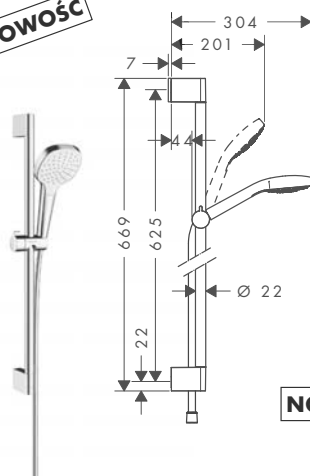

biały/chrom 26595400 353,00

NOWOŚĆ

NOWOŚĆ

NOWOŚĆ

Zestaw prysznicowy Croma Select E 1jet 0,65m

- strumień: Rain
- wielkość główki prysznicowej: 110 mm
- przepływ max. (przy 3 bar): **16 l/min**

W zestawie

- Isiflex wąż prysznicowy z powierzchnią metaliczną 1,60 m, DN15 (# 28276000)
- Croma Select E 1jet, DN15 (# 26814400)
- Drążek prysznicowy Unica'Croma 0.65m (# 26503000)