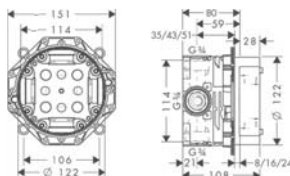

iBox universal DN15/DN20

- 3 redukcje DN20
- korek DN20
- kołnierz uszczelniający
- przyłącze G 3/4
- pasuje do prysznicowych, wannowych i termostatycznych el. zewn.
- symetryczna konstrukcja
- montaż tłumiący szumy

Osprzęt dodatkowy

- Zestaw przedłużający 25 mm
- Komplet szyn mocujących do iBox universal

01800180

433,00

13595000

175,00

96615000

128,00