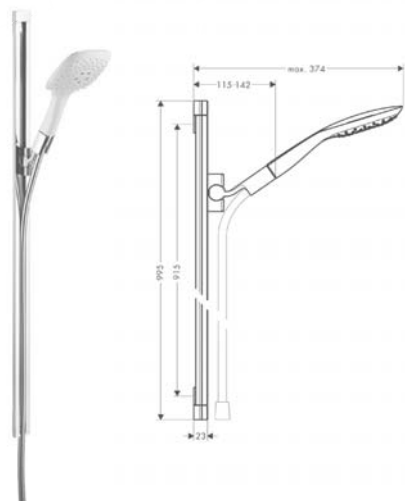

Zestawy prysznicowe i akcesoria

hansgrohe

Zestaw prysznicowy PuraVida

Zestaw prysznicowy PuraVida Unica 0,90 m

- strumień: RainAir, CaresseAir, Mix
- zmiana strumienia przyciskiem
- przepływ max. (przy 3 bar): **16 l/min**
- podkładka do korekty w pionie

Kolor	Nr art.	Cena*
chrom	27853000	1.539,00
biały chrom	27853400	1.539,00

W zestawie

- Główka prysznicowa PuraVida 3jet, DN15 (# 28557XXX)
- Isiflex wąż prysznicowy z powierzchnią metaliczną 1,60 m, DN15 (# 28276000)
- Drążek prysznicowy PuraVida Unica 0,90m (# 27844000)

Osprzęt dodatkowy

- Zestaw do montażu w narożniku drążka prysznicowego Raindance Unica'S

jasnoszary	28694000	121,00

Zestawy prysznicowe Raindance E