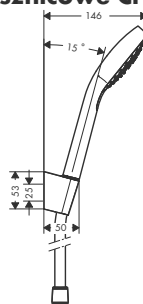

Punktowe zestawy prysznicowe Croma Select E

Zestaw prysznicowy Croma Select E 1jet/Porter'S 1,25m
• strumień: Rain
• łożysko zapobiegające skręceniu
• przepływ max. (przy 3 bar): **16 l/min**

W zestawie

- Croma Select E 1jet, DN15 (# 26814400)
- Uchwyt prysznicowy Porter'S (# 28331000)
- Isiflex wąż prysznicowy z powierzchnią metaliczną **1,25 m**, DN15 (# 28272000)

biały/chrom	26424400	210,00

produkt dostępny od stycznia 2015

NOWOŚĆ

Alternatywne produkty

- Zestaw prysznicowy Croma Select E 1jet/Porter's **1,60 m**

biały/chrom	26413400	265,00