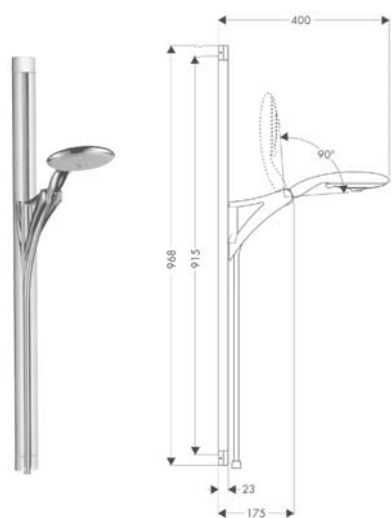

Zestaw prysznicowy Raindance E 150 AIR 3jet/ Raindance Unica 0,9 m, DN15

- strumień: WhirlAir, RainAir, Mix
- zmiana strumienia poprzez obrót
- zapobiegające skręceniu
- przepływ max. (przy 3 bar): **18 l/min**
- podkładka do korekty w pionie

chrom	27874000	1.522,00

W zestawie

- Główka prysznicowa Raindance E 150 AIR 3jet, DN15 (# 28518000)
- Isiflex wąż prysznicowy z powierzchnią metaliczną 1,60 m, DN15 (# 28276000)

Osprzęt dodatkowy

- Zestaw do montażu narożnikowego
- Mydelniczka Cassetta Raindance

jasnoszary	28696000	126,00
chrom	28698000	275,00

EcoSmart 9 l/min

- Zestaw prysznicowy Raindance E 150 AIR 3jet/ Raindance Unica 0,90m EcoSmart 9 l/min

chrom	27657000	1.540,00

Wymiary w milimetrach.

Zmiany techniczne i wymiarów zastrzeżone.

Cennik 2014/2015

14.9