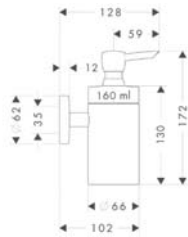

Akcesoria

hansgrohe

Logis

Dozownik

- materiał: mosiądz, szkło kryształowe
- element mocujący z metalu
- pojemność: 125 ml
- dozowanie: 1,5 ml
- montaż ścienny

Kolor

Nr art.

Cena*

chrom

40514000

445,00

nikiel szczotkowany 40514820

669,00