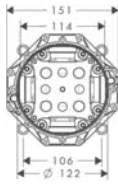

iBox universal

hansgrohe

iBox universal

Kolor

Nr art.

Cena*

iBox universal DN15/DN20

- 3 redukcje DN20
- korek DN20
- kołnierz uszczelniający
- przyłącze G 3/4
- pasuje do prysznicowych, wannowych i termostatycznych el. zewn.
- symetryczna konstrukcja
- montaż tłumiący szumy

Osprzęt dodatkowy

- Zestaw przedłużający 25 mm
- Komplet szyn mocujących do iBox universal

01800180

433,00

13595000

175,00

96615000

128,00