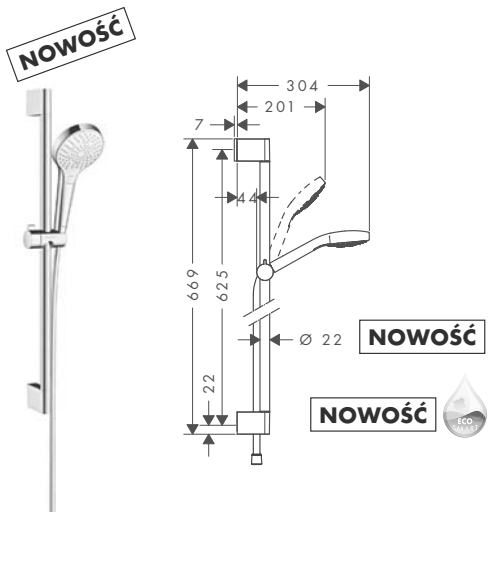

Zestaw prysznicowy Croma Select S Multi 0,65 m • strumień: Soft Rain, masujący, IntenseRain • zmiana strumienia przyciskiem • przepływ max. (przy 3 bar): 16 l/min	biały/chrom	26560400	426,00
W zestawie • Główna prysznicowa Croma Select S Multi 3jet, DN15 (# 26800400) • Drążek prysznicowy Unica Croma 0,65 m (# 26503000) • Isiflex wąż prysznicowy z powierzchnią metaliczną 1,60 m, DN15 (# 28276000)			
Alternatywne produkty • Zestaw prysznicowy Croma Select S Multi 0,90m	biały/chrom	26570400	447,00
EcoSmart 9 l/min • Zestaw prysznicowy Croma Select S Multi EcoSmart 9 l/min 0,65 m	biały/chrom	26561400	426,00

produkt dostępny od stycznia 2015