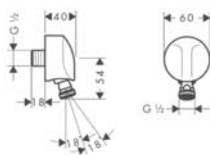

Przyłącza węży Fixfit Modern

Fixfit E przyłącze węża z przegubem kulowym DN15 z zaworem zwrotnym

chrom

27505000

116,00

Fixfit E przyłącze węża, DN15

chrom

27454000

101,00