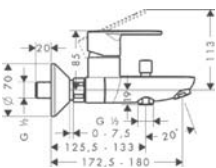

Wanna

Jednouchwytowa bateria wannowa DN15, montaż natynkowy

- mieszacz ceramiczny
- rozstaw 150 ± 12 mm
- przełącznik wanna/prysznic
- przyłączy węża DN15 z zaworem zwrotnym
- przyłączy typu S z tłumikiem szumu
- przepływ przy 3 bar **20 l/min.**

chrom

31642000

680,00