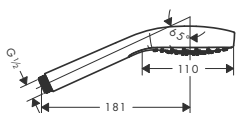

EcoSmart 9 l/min

- Główka prysznicowa Cromas Select E Vario 3jet, DN15 **EcoSmart 9 l/min**

biały/chrom

26813400

168,00

NOWOŚĆ

NOWOŚĆ

NOWOŚĆ

Główka prysznicowa Cromas Select E 1jet, DN15

- wielkość: 110 mm
- strumień: Rain
- przepływ max. (przy 3 bar): **16 l/min**
- odizolowany korpus
- łatwy do wypłukania filtr
- przyłącze G 1/2
- może współpracować z przepływowymi podgrzewaczami wody

biały/chrom

26814400

126,00

produkt dostępny od stycznia 2015

EcoSmart 9 l/min

- Główka prysznicowa Cromas Select E 1jet, DN15 **EcoSmart 9 l/min**

biały/chrom

26815400

126,00

- Główka prysznicowa Cromas Select E 1jet, DN15 **EcoSmart 7 l/min**

biały/chrom

26816400

126,00