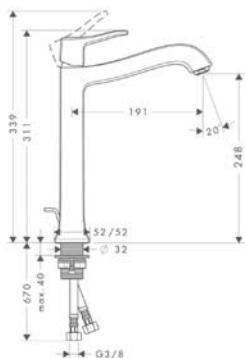

Jednouchwytywa bateria umywalkowa do mis umywalkowych, DN15

- ComfortZone 250
- strumień normalny
- przepływ przy 3 bar: **5 l/min**
- mieszacz ceramiczny
- komplet odpływowy G 1¼ z cięgłem
- może współpracować z przepływowymi podgrzewaczami wody

chrom

31078000

1.637,00