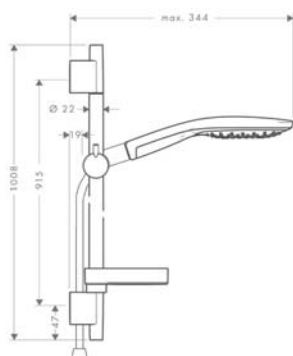

Zestaw prysznicowy Raindance Select S 150 3jet/Unica'S Puro 0,90 m

- strumień: RainAir, CaresseAir, Mix
- zmiana strumienia przyciskiem
- przepływ max. (przy 3 bar): **16 l/min**
- podkładka do korekty w pionie

W zestawie

- Isiflex wąż prysznicowy z powierzchnią metaliczną 1,60 m, DN15 (# 28276000)
- Główna prysznicowa Raindance Select S 150 3jet, DN15 (# 28587XXX)
- Drajżek prysznicowy Unica'S Puro 0,90 m (# 28631000)
- Mydelniczka Cassetta'S Puro (# 28679000)

chrom

27803000

842,00

biały/chrom

27803400

842,00

Alternatywne produkty

- Zestaw prysznicowy Raindance Select 150/Unica'S Puro **0,65 m**

chrom

27802000

815,00

biały/chrom

27802400

815,00