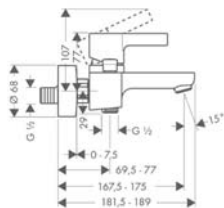

Wanna

Kolor

Nr art.

Cena*

Jednouchwytywa bateria wannowa, montaż natynkowy, DN15

chrom

31460000

1.148,00

- sposób montażu: przyłącza typu S
- rozstaw: 150 mm
- strumień normalny
- przepływ przy 3 bar: **22 l/min**
- mieszacz ceramiczny
- przełącznik ciśnieniowy
- zawór zwrotny
- tłumiki szumów