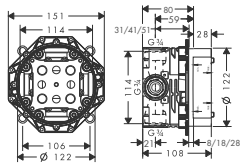

Wanna

Kolor

Nr art.

Cena*

NOWOŚĆ

NOWOŚĆ

NOWOŚĆ

Jednouchwytywa bateria wannowa, montaż natynkowy, DN15

chrom

71400000

420,00

- sposób montażu: przyłącza typu S
- rozstaw: 150 mm ± 12 mm
- strumień normalny
- przepływ przy 3 bar: **22 l/min**
- mieszacz ceramiczny
- przełącznik wanna/prysznic
- zawór zwrotny
- tłumiki szumów
- może współpracować z przepływowymi podgrzewaczami wody

Alternatywne produkty

- Jednouchwytywa bateria wannowa - rozstaw 153 mm chrom 71430000 441,00
- Jednouchwytywa bateria wannowa - mieszacz ceramiczny z 2 zakresami przepływu chrom 71401000 420,00

NOWOŚĆ

Jednouchwytywa bateria wannowa, montaż podtynkowy, element zewnętrzny

chrom

71405000

441,00

- obsługuje 2 odbiorniki
- mieszacz ceramiczny
- przełącznik wanna/prysznic
- w zestawie: uchwyt, tuleja, rozeta, przełącznik, jednostka instalacyjna
- przepływy: wylewka **30 l/min.**, prysznic **24 l/min.**

Osprzęt wymagany:

- iBox universal DN15/DN20

01800180

433,00

iBox universal DN15/DN20

- 3 redukcje DN20
- korek DN20
- kołnierz uszczelniający
- przyłącze G 3/4
- pasuje do prysznicowych, wannowych i termostatycznych el. zewn.
- symetryczna konstrukcja
- montaż tłumiący szumy

Osprzęt dodatkowy:

- Zestaw przedłużający 25 mm
- Komplet szyn mocujących do iBoxu universal

13595000

175,00

96615000

128,00

NOWOŚĆ

Jednouchwytywa bateria wannowa, montaż podtynkowy, element zewnętrzny

chrom

71406000

147,00

- obsługuje 2 odbiorniki
- mieszacz ceramiczny
- przełącznik ciśnieniowy
- w zestawie: uchwyt, tuleja, rozeta, przełącznik

Osprzęt wymagany:

- Zestaw podtynkowy do baterii wannowej podtynkowej DN15

31741180

430,00