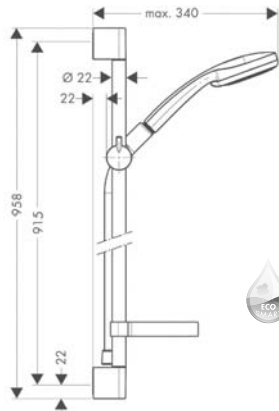

Zestawy prysznicowe i akcesoria

hansgrohe

Zestawy prysznicowe Croma 100

Zestaw prysznicowy Croma 100 Multi/ Unica'C 0,90 m, DN15

- strumień: Rain, Mono, masujący
- zmiana strumienia poprzez obrót
- przepływ max. (przy 3 bar): **19 l/min**
- podkładka do korekty w pionie

Kolor

chrom

Nr art.

27774000

Cena*

445,00

W zestawie

- Główna prysznicowa Croma® 100 Multi, DN15 (# 28536000)
- Drążek prysznicowy Unica'C, 0,90 m (# 27610000)
- Isiflex wąż prysznicowy z powierzchnią metaliczną 1,60 m, DN15 (# 28276000)
- Mydelniczka Cassetta'C (# 28678000)

EcoSmart 9 l/min

- Zestaw prysznicowy Croma 100 Multi/ Unica'C **0,90 m EcoSmart 9 l/min**

chrom

27655000

456,00

Alternatywne produkty

- Zestaw prysznicowy Croma 100 Multi/ Unica'C **0,65m**, DN15

chrom

27775000

412,00