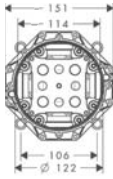

Wymiary w milimetrach.

Zmiany techniczne i wymiarów zastrzeżone.

Cennik 2014/2015

4.21

Kolor

Nr art.

Cena*

**iBox universal DN15/DN20**