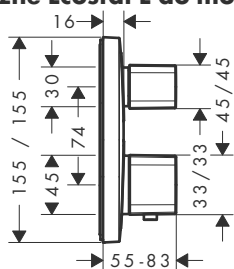

Baterie termostatyczne Ecostat E do montażu podtynkowego

NOWOŚĆ

Bateria termostatyczna Ecostat E z zaworem odcinającym, montaż podtynkowy, element zewnętrzny

- obsługuje 1 odbiornik
- wkład termostatyczny
- zabezpieczenie przy 40°C
- regulowane ograniczenie temperatury
- przepływ przy 3 bar: **26 l/min**
- w zestawie: uchwyty, tuleja, jednostka instalacyjna, rozeta, zawór odcinający

Osprzęt wymagany

- iBox universal DN15/DN20

Osprzęt dodatkowy

- Rozeta maskująca
- Zestaw przedłużający 25 mm

Kolor	Nr art.	Cena*
chrom	15707000	1.365,00

	01800180	433,00

	15597000	163,00
	13595000	175,00

NOWOŚĆ