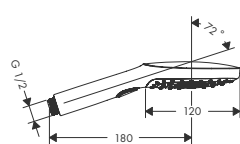

Główka prysznicowa Raindance Select E 120 3jet, DN15

- wielkość: 120 mm
- zmiana strumienia przyciskiem
- strumień: RainAir, Rain, masujący
- przepływ max. (przy 3 bar): **16 l/min**
- odizolowany korpus
- łatwy do wypłukania filtr
- przyłącze G 1/2
- może współpracować z przepływowymi podgrzewaczami wody

chrom	26520000	310,00
biały/chrom	26520400	310,00

EcoSmart 9 l/min

- Główka prysznicowa Raindance Select E 120 3jet, DN15 **EcoSmart 9 l/min**

chrom	26521000	310,00
biały/chrom	26521400	310,00