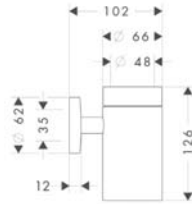

Kubek do mycia zębów

- materiał: mosiądz, szkło kryształowe
- element mocujący z metalu
- montaż ścienny

chrom

40518000

279,00

nikiel szczotkowany 40518820

417,00