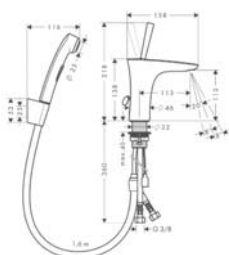

Zestaw Bidette, DN15

- jednouchwytowa bateria umywalkowa
- główka prysznicowa Bidette (# 32128000) z uchwytem Porter
- wąż prysznicowy Isiflex 1,6 m
- bez kompletu odpływowego
- z tańcuszkiem

chrom

15275400

1.939,00