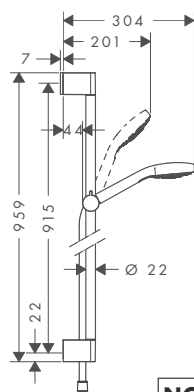

Zestaw prysznicowy Croma Select E Vario 0,90 m

- strumień: Rain, IntenseRain, masujący
- zmiana strumienia przyciskiem
- wielkość główki prysznicowej: 110 mm
- przepływ max. (przy 3 bar): **15 l/min**

W zestawie

- Isiflex wąż prysznicowy z powierzchnią metaliczną 1,60 m, DN15 (# 28276000)
- Drażek prysznicowy Unica Croma 0.90m (# 26504000)
- Główka prysznicowa Croma Select E Vario 3jet, DN15 (# 26812400)

Alternatywne produkty

- Zestaw prysznicowy Croma Select E Vario **0,65 m**

EcoSmart 9 l/min

- Zestaw prysznicowy Croma Select E Vario **0,90 m EcoSmart 9 l/min**

biały/chrom

26592400

395,00

produkt dostępny od stycznia 2015