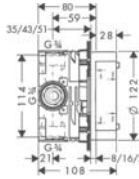

Wymiary w milimetrach.

Zmiany techniczne i wymiarów zastrzeżone.

Cennik 2014/2015

4.21

Kolor

Nr art.

Cena*

**iBox universal DN15/DN20**