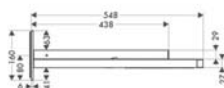

Głowica prysznicowa Raindance Rainfall 240 Air 3jet, z oświetleniem, DN15

- wielkość: 240 mm
- strumień: RainAir, WhirlAir, wodospadowy
- przepływ RainAir (przy 3 bar): **18 l/min**
- przepływ WhirlRain (przy 3 bar): **16 l/min**
- przepływ strumień wodospadowy (przy 3 bar): **28 l/min**
- obsługa trzech stref za pomocą trzech zaworów lub modułu z termostatem i trzema odcjęciami
- tarcza strumieniowa: chrom lub biała
- przyłącze G 3/4
- z oświetleniem
- zasilanie: 230V / 50Hz

Osprzęt wymagany

- Zestaw podtynkowy do głowicy prysznicowej Raindance Rainfall 240 Air 3jet z oświetleniem

chrom

28410000

9.939,00

biały/chrom

28410400

9.939,00

15947180

899,00

Wymiary w milimetrach.