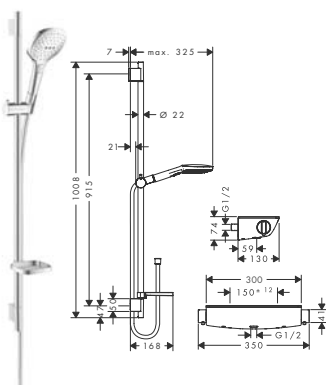

Osprzęt dodatkowy

• Adapter G 3/4 na przyłącza typu „S”	chrom	02026000	111,00