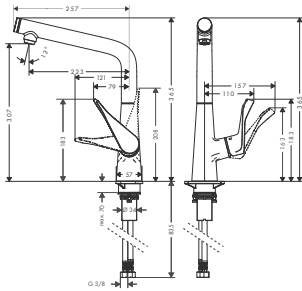

Metris Select

NOWOŚĆ

Jednouchwytywa bateria kuchenna z obrotową wylewką, DN15

- możliwość ustawienia zakresu obrotu wylewki: na 110°, 150° i 360°
- uchwyt w poziomie
- strumień laminarny
- przepływ przy 3 bar: **13 l/min**
- mieszacz ceramiczny
- węże przyłączeniowe G 3/8
- zawór zwrotny
- może współpracować z przepływowymi podgrzewaczami wody

Kolor

chrom
stalowy

Nr art.

14883000
14883800

Cena*

1.470,00
1.911,00