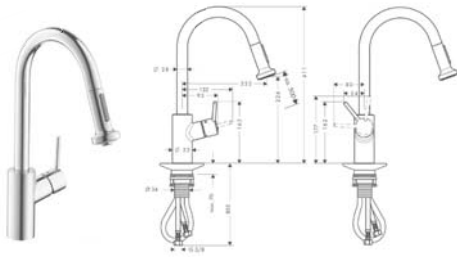

Armatura kuchenna

hansgrohe

Talis S² Variarc

Variarc, jednouchwytowa bateria kuchenna, DN15

- zakres obrotu 150°
- **do montażu przed oknem**
- uchwyt w poziomie
- strumień normalny i prysznicowy
- strumień prysznicowy
- magnetyczny uchwyt końcówki wylewki
- z szybkozłączką do węży
- przepływ przy 3 bar: **11 l/min**
- mieszacz ceramiczny
- węże przyłączeniowe G 3/8
- zawór zwrotny
- może współpracować z przepływowymi podgrzewaczami wody

Kolor

Nr art.

Cena*

chrom

14877000

1.824,00

stal

szlachetna-optyczny 14877800

2.372,00