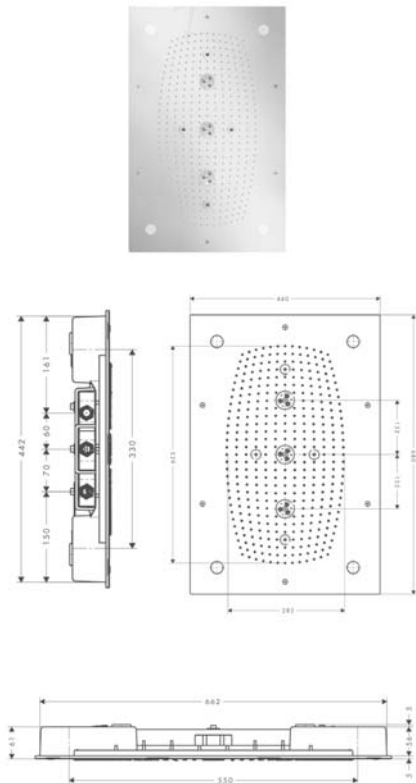

Raindance Rainmaker

Raindance Rainmaker 680 mm x 460 mm Air 3jet DN15, z oświetleniem

- wielkość: 680 x 460 mm
- strumień: RainAir, WhirlAir, RainAir XXL
- przepływ **34 l/min.**
- obsługa trzech stref za pomocą trzech zaworów lub modułu z termostatem i trzema odcjęściami
- zmiana strumienia przełącznikiem w baterii
- chromowana tarcza strumieniowa
- przyłącze G 3/4
- z oświetleniem
- zasilanie: 230V / 50Hz
- oświetlenie 4x20W, zasilacz 80VA

Kolor

Nr art.

Cena*

chrom

28418000

18.522,00

Alternatywne produkty

- Raindance Rainmaker 680 mm x 460 mm DN15, **bez oświetlenia**

chrom

28417000

15.534,00

Osprzęt wymagany

- Zestaw podtynkowy do prostokątnej głowicy prysznicowej Raindance Rainmaker

28414180

418,00