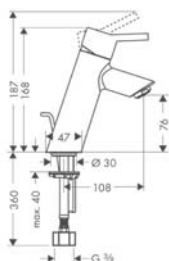

Jednouchwytywa bateria umywalkowa 80, DN15

- ComfortZone 80
- strumień normalny
- przepływ przy 3 bar: **5 l/min**
- mieszacz ceramiczny
- komplet odpływowy G 1¼ z ciągiem
- może współpracować z przepływowymi podgrzewaczami wody

chrom

32053000

650,00