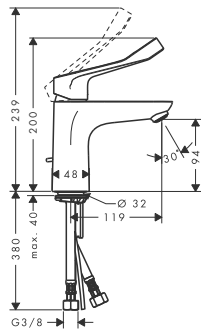

Armatura samoczynna i Care

hansgrohe

Jednouchwytywa bateria umywalkowa 100 CoolStart, z długim uchwytem, bez kompletu odpływowego, DN15

- ComfortZone 100
- długość uchwyty 121 mm
- strumień normalny
- przepływ przy 3 bar: **5 l/min**
- mieszacz ceramiczny
- bez kompletu odpływowego
- może współpracować z przepływowymi podgrzewaczami wody

Kolor

chrom

Nr art.

31917000

Cena*

508,00