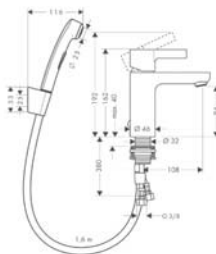

Zestaw Bidette, DN15

- jednouchwytna bateria umywalkowa
- głowka przysznicowa Bidette (# 32128000) z uchwytem Porter
- wąż przysznicowy Isiflex 1,6 m
- **bez kompletu odpływowego**
- z łańcuszkiem

chrom

31160000

987,00