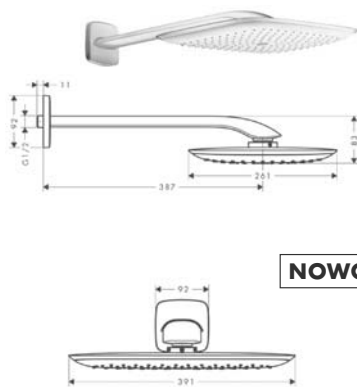

Głowica prysznicowa PuraVida 400 mm Air 1jet z ramieniem prysznicowym 390 mm, DN15

- wielkość: 390 x 260 mm
- długość ramienia: 390 mm
- strumień: RainAir
- przepływ RainAir (przy 3 bar): **21 l/min**
- tarcza strumieniowa: chrom lub biała
- materiał: metal
- montaż: montaż ścienny
- przyłącze G 1/2

chrom
biały/chrom

27437000
27437400

4.587,00
4.587,00

EcoSmart 9 l/min

- Głowica prysznicowa PuraVida 400 Air 1jet z ramieniem prysznicowym 390 mm

chrom
biały/chrom

26602000
26602400

4.426,00
4.426,00

EcoSmart 9 l/min

NOWOŚĆ