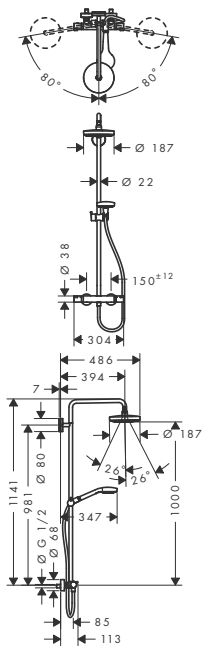

Komplety prysznicowe Cromas Select S

NOWOŚĆ

Komplet prysznicowy Cromas Select S 180 2jet, DN15

- głowica prysznicowa Cromas Select S 180 2jet
- wielkość: 180 mm
- głowica z regulacją kąta
- strumień: Rain, IntenseRain
- zmiana strumienia przyciskiem
- przepływ IntenseRain (przy 3 bar): **16 l/min**
- przepływ Rain (przy 3 bar): **16 l/min**
- długość ramienia: 400 mm
- obrotowe ramie prysznicowe
- termostat Ecostat Comfort
- zabezpieczenie przy 40 °C
- blokada max. temperatury
- wybór odbiornika poprzez przekręcanie
- sposób montażu: instalacja natynkowa
- przyłącze G 1/2
- rozstaw 150 mm ± 12 mm
- regulowany suwak

W zestawie

- Isiflex wąż prysznicowy z powierzchnią metaliczną 1,60 m, DN15 (# 28276000)
- Głowica prysznicowa Cromas Select S 180 2jet, DN15 (# 26522XXX)
- Podkładka dystansowa do korekty w pionie 8 mm (# 98681000)
- Głowka prysznicowa Cromas Select S Multi 3jet, DN15 (# 26800400)

EcoSmart 9 l/min:

- Komplet prysznicowy Cromas Select S 180 2jet **EcoSmart 9 l/min**

biały/chrom	27253400	2.394,00

produkt dostępny od stycznia 2015

NOWOŚĆ