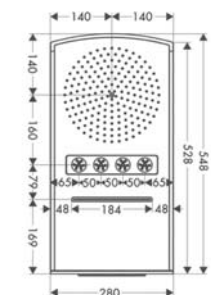

Główce prysznicowe

hansgrohe

Główce Raindance Rainfall

NOWOŚĆ

Głowica prysznicowa Raindance Rainfall 240 Air 3jet, DN15

- wielkość: 240 mm
- strumień: RainAir, WhirlAir, wodospadowy
- przepływ RainAir (przy 3 bar): **18 l/min**
- przepływ WhirlRain (przy 3 bar): **16 l/min**
- przepływ strumień wodospadowy (przy 3 bar): **28 l/min**
- zmiana strumienia przelącznikiem w baterii
- chromowana tarcza strumieniowa
- montaż: iBox universal
- przyłącze G 1/2

osprzęt wymagany:

- iBox universal, zestaw podtynkowy

Kolor

Nr art.

Cena*

chrom

28411000

9.939,00

biały/chrom

28411400

9.939,00

EcoSmart 9 l/min

- Głowica prysznicowa Raindance Rainfall 240 Air 3jet **EcoSmart 9 l/min**

chrom

28400000

9.406,00