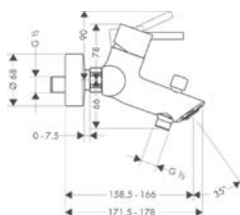

Wanna

Kolor

Nr art.

Cena*

Jednouchwyłowa bateria wannowa DN15, montaż natynkowy

chrom

32440000

851,00

- sposób montażu: przyłącza typu S
- rozstaw: 150 mm ± 12 mm
- strumień normalny
- przepływ przy 3 bar: **22 l/min**
- mieszacz ceramiczny
- przełącznik wanna/prysznic
- zawór zwrotny
- tłumiki szumów
- może współpracować z przepływowymi podgrzewaczami wody