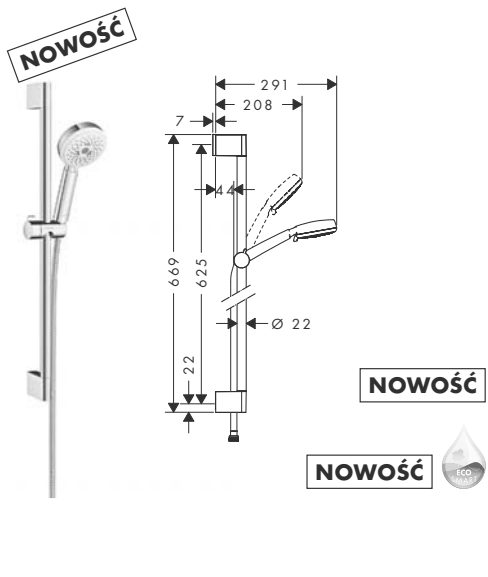

Zestaw prysznicowy Crometta 100 Vario 0,90 m • strumień: Rain, normalny, Shampoo, masujący • zmiana strumienia poprzez obrót • przepływ max. (przy 3 bar): 18 l/min • podkładka do korekty w pionie W zestawie • Główna prysznicowa Crometta 100 Vario, DN15 (# 26824400) • Metaflex wąż prysznicowy z imitacją powierzchni metalicznej 1,60 m (# 28266000) • Drążek prysznicowy Unica'Croma 0,90 m (# 26504000) Alternatywne produkty • Zestaw prysznicowy Crometta 100 Vario 0,90m 0,65 m EcoSmart 9 l/min • Zestaw prysznicowy Crometta 100 Vario 0,90m EcoSmart 9 l/min 0,90 m	biały/chrom	26657400	302,00
produkt dostępny od stycznia 2015			
Zestaw prysznicowy Crometta 100 Vario 0,65 m • strumień: Rain, normalny, Shampoo, masujący • zmiana strumienia poprzez obrót • przepływ max. (przy 3 bar): 18 l/min • podkładka do korekty w pionie W zestawie • Główna prysznicowa Crometta 100 Vario, DN15 (# 26824400) • Metaflex wąż prysznicowy z imitacją powierzchni metalicznej 1,60 m (# 28266000) • Drążek prysznicowy Unica'Croma 0,65 m (# 26503000) Alternatywne produkty • Zestaw prysznicowy Crometta 100 Vario 0,65m 0,90 m EcoSmart 9 l/min • Zestaw prysznicowy Crometta 100 Vario 0,65m EcoSmart 9 l/min 0,90 m	biały/chrom	26651400	281,00
produkt dostępny od stycznia 2015