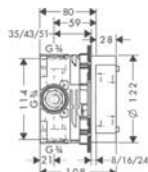

iBox universal DN15/DN20

01800180

433,00

- 3 redukcje DN20
- korek DN20
- kołnierz uszczelniający
- przyłącze G 3/4
- pasuje do prysznicowych, wannowych i termostatycznych el. zewn.
- symetryczna konstrukcja
- montaż tłumiący szumy

Osprzęt dodatkowy

- Zestaw przedłużający 25 mm
- Komplet szyn mocujących do iBox universal

13595000

175,00

96615000

128,00