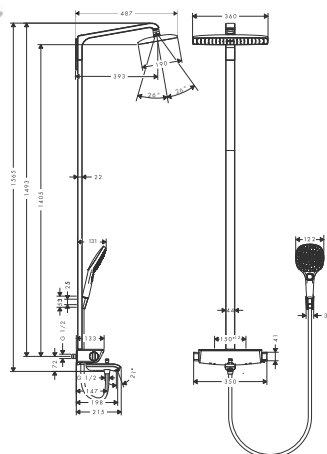

Komplet prysznicowy Raindance Select E do wanny

Komplet prysznicowy Raindance Select E 360 1jet, do wanny, DN 15

- głowica prysznicowa Raindance E 360 Air
- wielkość: 360 x 190 mm
- głowica z regulacją kąta
- strumień: RainAir
- przepływ RainAir (przy 3 bar): **17 l/min**
- chromowana tarcza strumieniowa
- długość ramienia: 380 mm
- termostat Ecostat Select
- przepływ wylewki wannowej: **20 l/min**
- zintegrowana półka
- kolor półki: chrom lub biały
- odizolowany korpus
- zabezpieczenie przy 40°C
- blokada max. temperatury
- wybór odbiornika poprzez przekręcanie
- sposób montażu: instalacja natynkowa
- przyłącze G 1/2
- rozstaw 150 mm ± 12 mm
- adapter # 02026000 niezbędny przy montażu na istniejących przyłączach G 1/2

W zestawie

- Uchwyt prysznicowy Porter'S (# 28331000)
- Isiflex wąż prysznicowy z powierzchnią metaliczną 1,60 m, DN15 (# 28276000)
- Głowka prysznicowa Raindance Select E 120 3jet, DN15 (# 26520XXX)

Osprzęt dodatkowy

- Adapter G 3/4 na przyłącza typu „S”

chrom

27113000

5.286,00

biały/chrom

27113400

5.286,00