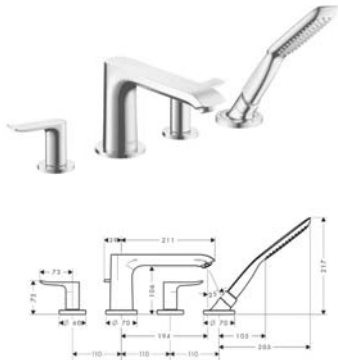

Element zewnętrzny do baterii 4-otworowej do montażu na brzegu wanny, DN15

- strumień normalny i prysnicowy
- przepływ przy 3 bar: **22 l/min**
- zawory ceramiczne zimna/ciepła woda 90°
- maksymalna długość wyciągania węża: 1,00 m
- z uchwytem
- w zestawie: uchwyty, rozeta, przełącznik, wylewka wannowa

Osprzęt wymagany

- Zestaw podstawowy do baterii 4-otworowej do montażu na brzegu wanny, DN15

chrom

31442000

2.683,00