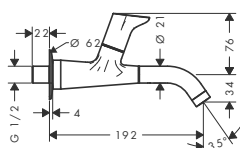

Zawór czerpalny DN15, montaż ścienny

- strumień normalny
- przepływ przy 3 bar: **5 l/min**
- zawór ceramiczny 90°
- przyłącze wody zimnej

chrom

31131000

452,00

Wymiary w milimetrach.

Zmiany techniczne i wymiarów zastrzeżone.

Cennik 2013/2014

5.3