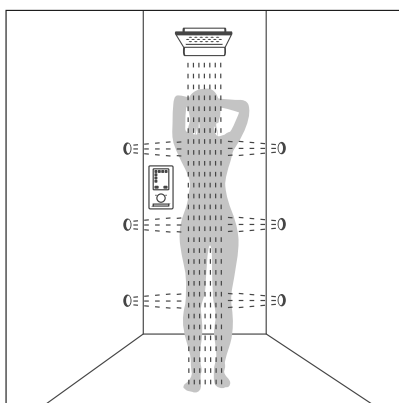

Shower family

Kąpiel pod prysznicem nie może być bardziej zróżnicowana. Od wodospadu aż po wszechogarniającą przyjemność w kroplach wody.

RainAir.

Łagodny strumień deszczowy, krople wzbogacone powietrzem.

RainAir XXL.

Delikatny deszcz spowijający całe ciało.

RainFlow.

Silny, rozłożysty strumień wodospadowy.

Whirl.

Skoncentrowany dobroczynny strumień masujący.

CresseAir.

Dynamiczny, rewitalizujący strumień do masażu.

Mix.

Kombinacja delikatnego deszczu i dynamicznego strumienia.