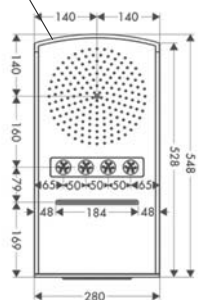

Głowica prysznicowa Raindance Rainfall 240 Air 3jet, z oświetleniem, DN15

- wielkość: 240 mm
- strumień: RainAir, WhirlAir, wodospadowy
- przepływ RainAir (przy 3 bar): **18 l/min**
- przepływ WhirlRain (przy 3 bar): **16 l/min**
- przepływ strumień wodospadowy (przy 3 bar): **28 l/min**
- obsługa trzech stref za pomocą trzech zaworów lub modułu z termostatem i trzema odcjęciami
- tarcza strumieniowa: chrom lub biała
- przyłącze G 3/4
- z oświetleniem
- zasilanie: 230V / 50Hz

Osprzęt wymagany

- Zestaw podtynkowy do głowicy prysznicowej Raindance Rainfall 240 Air 3jet z oświetleniem

chrom

28410000

9.939,00

biały/chrom

28410400

9.939,00

15947180

899,00

Wymiary w milimetrach.