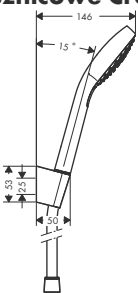

Punktowe zestawy prysznicowe Croma Select E

NOWOŚĆ

Zestaw prysznicowy Croma Select E Vario/Porter's 1,25m

- strumień: Rain, IntenseRain, Turbo Rain
- zmiana strumienia przyciskiem
- wielkość główki prysznicowej: 110 mm
- przepływ max. (przy 3 bar): **15 l/min**

W zestawie

- Główka prysznicowa Croma Select E Vario 3jet, DN15 (# 26812400)
- Uchwyt prysznicowy Porter's (# 28331000)
- Isiflex wąż prysznicowy z powierzchnią metaliczną 1,25m, DN15 (# 28272000)

biały/chrom

26425400

252,00

produkt dostępny od stycznia 2015

NOWOŚĆ

Alternatywne produkty

- Zestaw prysznicowy Croma Select E Vario/Porter's 1,60 m

biały/chrom

26413400

265,00