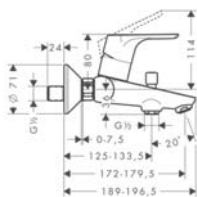

Wanna

Kolor

Nr art.

Cena*

Jednouchwytywa bateria wannowa DN15, montaż natynkowy

chrom

31940000

454,00

- sposób montażu: przyłącza typu S
- rozstaw: 150 mm ± 12 mm
- strumień normalny
- przepływ przy 3 bar: **22 l/min**
- mieszacz ceramiczny
- przełącznik wanna/prysznic
- zawór zwrotny
- tłumiki szumów
- może współpracować z przepływowymi podgrzewaczami wody