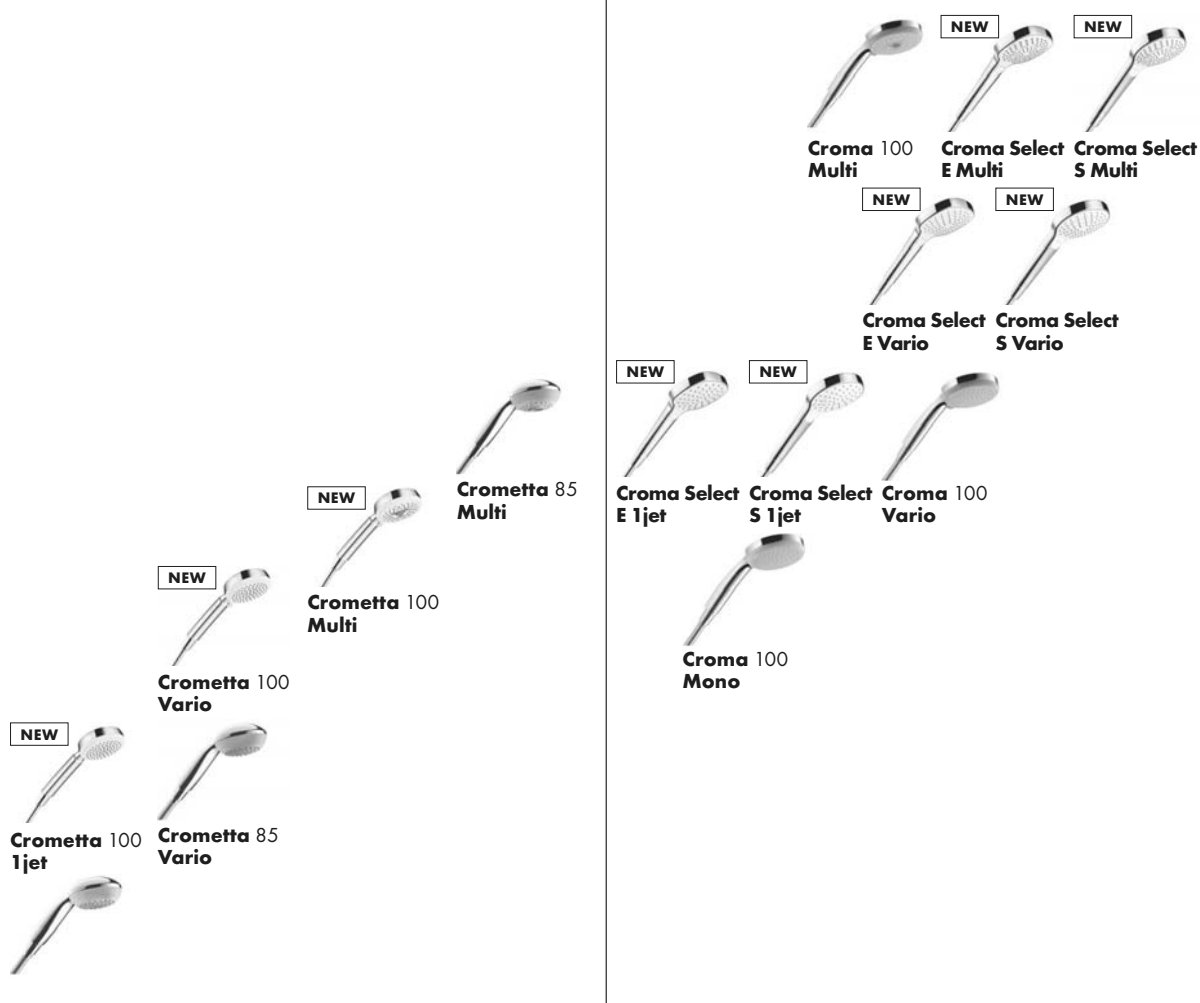

Przeгляд główek prysznicowych.

Crometta

Croma

cena ↑