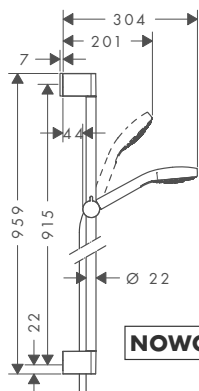

Zestawy prysznicowe Croma Select E

**Zestaw prysznicowy Croma Select E Multi 0,90 m**

- strumień: Soft Rain, IntenseRain, masujący
- zmiana strumienia przyciskiem
- wielkość główki prysznicowej: 110 mm
- przepływ max. (przy 3 bar): **16 l/min**