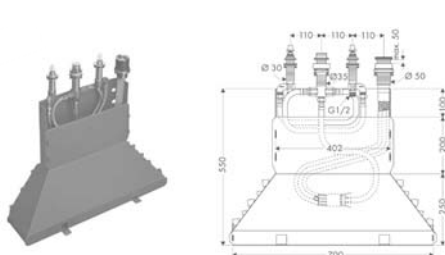

Zestaw podstawowy do baterii 4-otworowej do montażu na brzegu wanny, DN15

- w zestawie: zestaw podtykowy, zestaw Secuflex, secubox
- maksymalna długość wyciągania węża: 1,00 m

Osprzęt dodatkowy

- Przedłużka do Secuflex

13444180

3.213,00

98806000

14,00