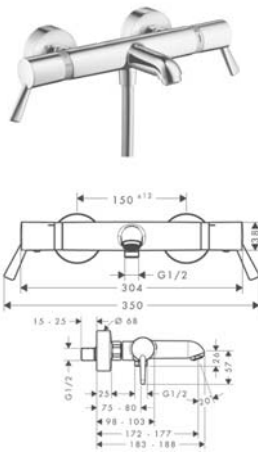

Ecostat Comfort Care bateria termostatyczna wannowa, montaż natynkowy, DN15

- obsługuje 2 odbiorniki
- wkład termostatyczny, zawór odcinająco-przełączający
- zabezpieczenie przy 40°C
- regulowane ograniczenie temperatury
- przepływ przyłącza główki przy 3 bar: **30 l/min**
- przepływ wylewki wannowej przy 3 bar: **20 l/min**
- zawór zwrotny
- tłumiki szumów
- filtry w przyłączach
- rozstaw: 150 mm ± 12 mm

chrom

13115000

1.151,00