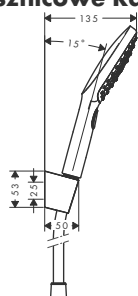

Punktowe zestawy prysznicowe Raindance Select E

NOWOŚĆ

Zestaw prysznicowy Raindance Select E 120/Porter's 1,6m

- strumień: RainAir, Rain, masujący
- zmiana strumienia przyciskiem
- przepływ max. (przy 3 bar): **16 l/min**

W zestawie

- Uchwyt prysznicowy Porter's (# 28331000)
- Isiflex wąż prysznicowy z powierzchnią metaliczną 1,60 m, DN15 (# 28276000)
- Główka prysznicowa Raindance Select E 120 3jet, DN15 (# 26520XXX)

Kolor

Nr art.

Cena*

chrom

26720000

452,00

biały/chrom

26720400

452,00