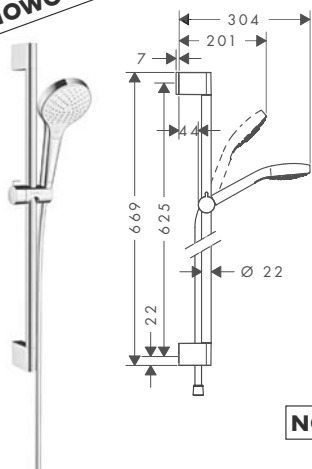

biały/chrom

26573400

395,00

Kolor Nr art. Cena*

NOWOŚĆ

NOWOŚĆ

Zestaw prysznicowy Croma Select S Vario 0,65 m

- strumień: Rain, IntenseRain, masujący
- zmiana strumienia przyciskiem
- wielkość główki prysznicowej: 110 mm
- przepływ max. (przy 3 bar): **15 l/min**