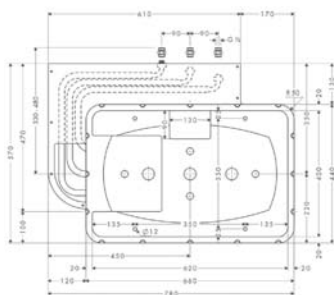

Zestaw podtynkowy do prostokątnej głowicy prysznicowej Raindance Rainmaker

28414180

418,00

Osprzęt dodatkowy

- Raindance Rainmaker 680 mm x 460 mm Air 3jet DN15, **z oświetleniem**
- Raindance Rainmaker 680 mm x 460 mm Air 3jet DN15, **bez oświetlenia**

chrom

28418000

18.522,00

chrom

28417000

15.534,00