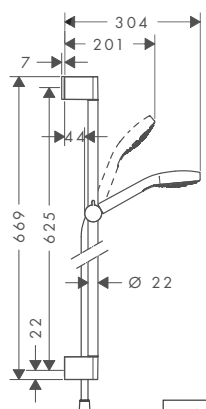

biały/chrom

26571400

447,00

NOWOŚĆ

NOWOŚĆ

Zestaw prysznicowy Croma Select S Multi 0,65 m

- strumień: Soft Rain, masujący, IntenseRain
- zmiana strumienia przyciskiem
- wielkość główki prysznicowej: 110 mm
- przepływ max. (przy 3 bar): **16 l/min**