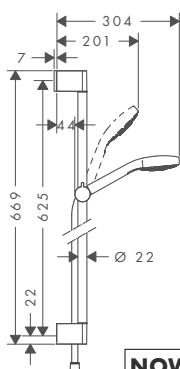

Zestaw prysznicowy Croma Select E Multi 0,65 m

- strumień: Soft Rain, IntenseRain, masujący
- zmiana strumienia przyciskiem
- wielkość główki prysznicowej: 110 mm
- przepływ max. (przy 3 bar): **16 l/min**

W zestawie

- Isiflex wąż prysznicowy z powierzchnią metaliczną 1,60 m, DN15 (# 28276000)
- Główka prysznicowa Croma Select E Multi 3jet, DN15 (# 26810400)
- Drażek prysznicowy Unica Croma 0.65m (# 26503000)

Alternatywne produkty

- Zestaw prysznicowy Croma Select E Multi **0,90 m**

EcoSmart 9 l/min

- Zestaw prysznicowy Croma Select E Multi **0,65 m EcoSmart 9 l/min**

biały/chrom

26580400

426,00

produkt dostępny od stycznia 2015