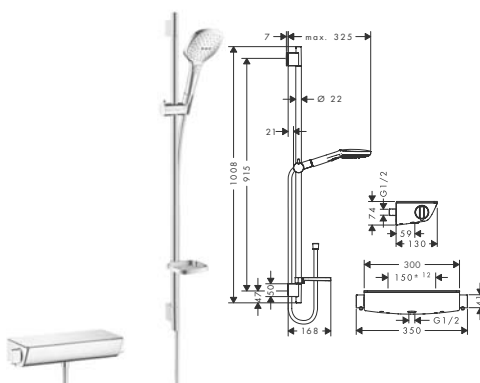

W zestawie

- Ecostat Select, bateria termostatyczna prysznicowa, DN15, montaż natynkowy (# 13161XXX)
- Zestaw prysznicowy Raindance Select E 120 3 jet/Unica'S Puro 0,90 m (# 26621XXX)

Alternatywne produkty

- Zestaw Ecostat Select E 120 Combi **0,65 m**

chrom

27038000

1.632,00

biały/chrom

27038400

1.632,00

Osprzęt dodatkowy

- Adapter G 3/4 na przyłącza typu „S”

chrom

02026000

111,00

Wymiary w milimetrach.