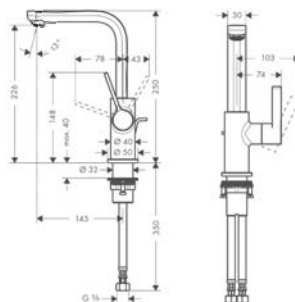

Jednouchwytna bateria umywalkowa z obracalną wylewką 120°, DN15

- ComfortZone 230
- strumień normalny
- przepływ przy 3 bar: **5 l/min**
- mieszacz ceramiczny
- komplet odpływowy G 1 ¼ z cięgłem
- może współpracować z przepływowymi podgrzewaczami wody
- zakres obrotu 120°

chrom

31159000

1.221,00

Alternatywne produkty

- Jednouchwytna bateria umywalkowa **z zaworem odpływowym Push-Open**

chrom

31161000

1.040,00