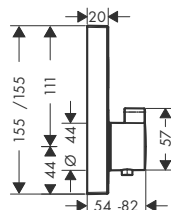

Baterie termostaticzne ShowerSelect do montażu podtynkowego

Kolor

Nr art.

Cena*

Bateria termostaticzna ShowerSelect dla 1 odbiornika, montaż podtynkowy, element zewnętrzny

chrom

15762000

1.937,00

- wkład termostacyjny, zawór Start/Stop
- zabezpieczenie przy 40° C
- regulowane ograniczenie temperatury
- przepływ przy 3 bar: **26 l/min**
- w zestawie: uchwyt, tuleja, rozeta, jednostka instalacyjna, przyciski

Osprzęt wymagany

- iBox universal DN15/DN20

01800180

433,00

Osprzęt dodatkowy

- Zestaw przedłużający do iBox universal, 25 mm

13595000

175,00