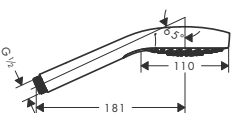

Główki prysznicowe Cromas Select S

NOWOŚĆ

NOWOŚĆ

Główka prysznicowa Cromas Select S Multi 3jet, DN15

- wielkość: 110 mm
- zmiana strumienia przyciskiem
- strumień: Soft Rain, IntenseRain, masujący
- przepływ max. (przy 3 bar): **16 l/min**
- odizolowany korpus
- łatwy do wypłukania filtr
- przyłącze G 1/2
- może współpracować z przepływowymi podgrzewaczami wody

biały/chrom

26800400

220,00

EcoSmart 9 l/min

- Główka prysznicowa Cromas Select S Multi 3jet, DN15 **EcoSmart 9 l/min**

biały/chrom

26801400

220,00