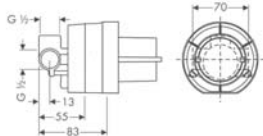

Kolor

Nr art.

Cena*

Zestaw podtynkowy do baterii prysznicowej, podtynkowej DN15

- mieszacz ceramiczny
- przepływ przy 3 bar ok. **22 l/min.**

13620180

392,00