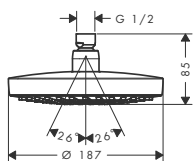

Główki prysznicowe Croma Select S

NOWOŚĆ

NOWOŚĆ

Główka prysznicowa Croma Select S 180 2jet, DN15

- strumień: Rain, IntenseRain
- przepływ Rain (przy 3 bar): **17 l/min**
- przepływ IntenseRain (przy 3 bar): **16 l/min**
- zmiana strumienia przyciskiem Select
- tarcza strumieniowa: chrom lub biała
- przyłącze G 1/2

Osprzęt dodatkowy

- Ramię prysznicowe, 389 mm
- Przyłącze sufitowe 100 mm

Kolor

Nr art.

Cena*

chrom	26522000	840,00
biały/chrom	26522400	840,00

produkt dostępny od stycznia 2015

EcoSmart 9 l/min

- Główka prysznicowa Croma Select S 180 2jet, DN15 **EcoSmart 9 l/min**

chrom	26523000	840,00
biały/chrom	26523400	840,00