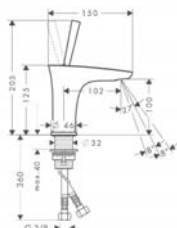

Umywalka

Kolor

Nr art.

Cena*

Jednouchwytowa bateria umywalkowa 100 do małych umywalk, DN15

- ComfortZone 100
- strumień laminarny
- przepływ przy 3 bar: **5 l/min**
- kształtnik strumienia z regulacją kąta
- mieszacz ceramiczny joystick
- zawór odpływowy Push-Open G 1¼
- może współpracować z przepływowymi podgrzewaczami wody

chrom
biały/chrom

15075000
15075400

1.568,00
1.568,00