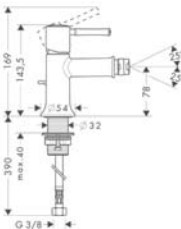

Bidet

Jednouchwyłowa bateria bidetowa, DN15

chrom

14120000

939,00

- perlator z przegubem kulowym
- wylewka stała
- strumień normalny
- przepływ przy 3 bar: **7,2 l/min**
- mieszacz ceramiczny
- komplet odpływowy G 1 1/4 z cięgłem
- może współpracować z przepływowymi podgrzewaczami wody