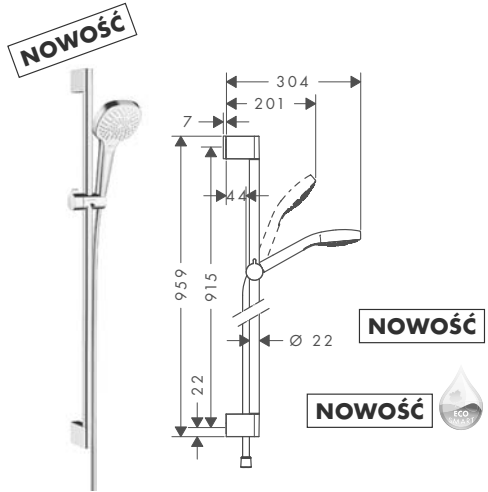

Zestawy prysznicowe Croma Select E

Kolor Nr art. Cena*

Zestaw prysznicowy Croma Select E Multi 0,90 m

- strumień: Soft Rain, IntenseRain, masujący
- zmiana strumienia przyciskiem
- przepływ max. (przy 3 bar): **16 l/min**

W zestawie

- Isiflex wąż prysznicowy z powierzchnią metaliczną 1,60 m, DN15 (# 28276000)
- Główna prysznicowa Croma Select E Multi 3jet, DN15 (# 26810400)
- Drążek prysznicowy Unica'Croma 0,90 m (# 26504000)

Alternatywne produkty

- Zestaw prysznicowy Croma Select E Multi **0,65m**

biały/chrom 26590400 447,00

produkt dostępny od stycznia 2015