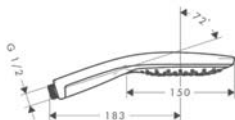

Główki prysznicowe Raindance Select S

Główka prysznicowa Raindance Select S 150 3jet, DN15

- wielkość: 150 mm
- zmiana strumienia przyciskiem
- strumień: RainAir, CaresseAir, Mix
- przepływ max. (przy 3 bar): **16 l/min**
- odizolowany korpus
- łatwy do wytlukania filtr
- przyłącze G 1/2
- może współpracować z przepływowymi podgrzewaczami wody

Kolor

Nr art.

Cena*

chrom

28587000

408,00

biały/chrom

28587400

408,00

EcoSmart 9 l/min

- Główka prysznicowa Raindance Select S 150 3jet, DN15 **EcoSmart 9 l/min**

chrom

28588000

408,00

biały/chrom

28588400

408,00