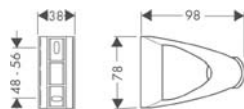

Alternatywne produkty

- Metaflex wąż prysznicowy **1,60 m EcoSmart**
- Metaflex wąż prysznicowy **2,00 m EcoSmart**

chrom 28198002 50,00

chrom 28199002 59,00

chrom 28197002 71,00

Uchwyty prysznicowe Modern