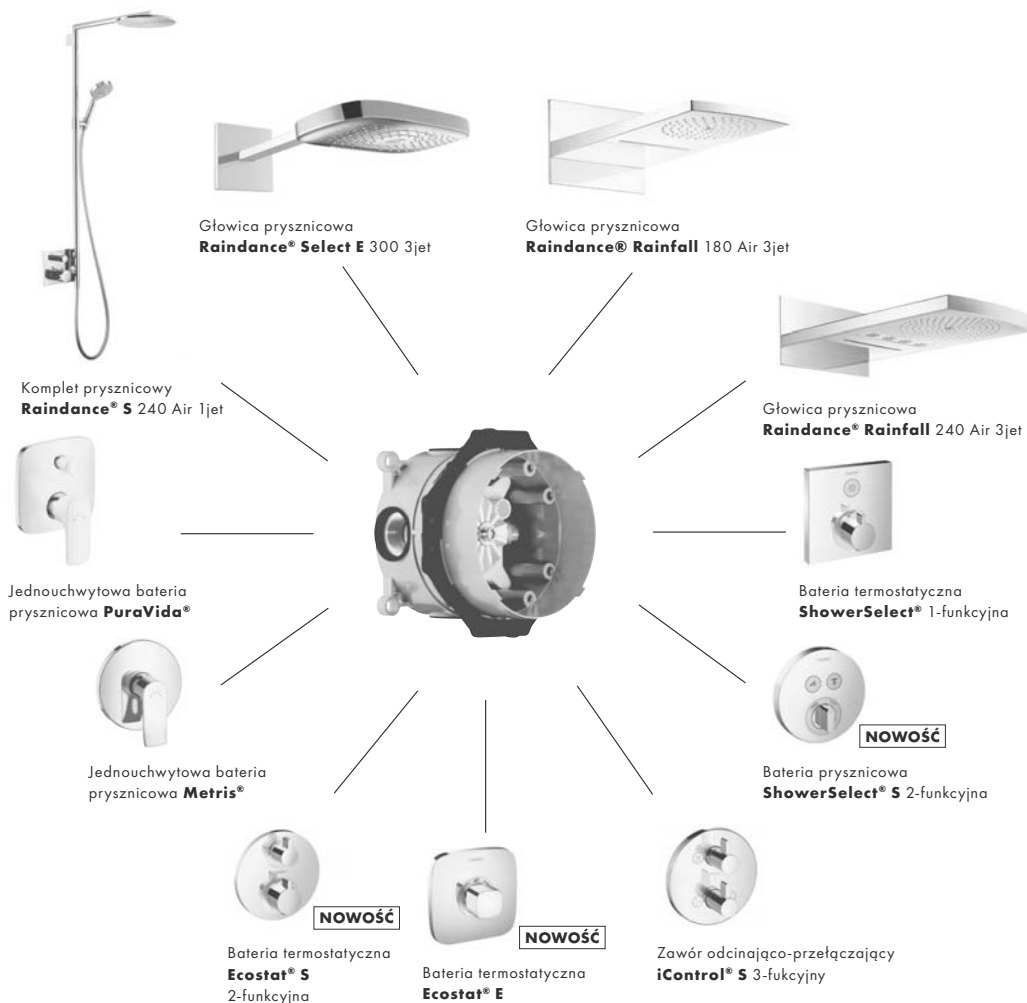

iBOX® UNIVERSAL.

Baza do wszystkich baterii standardowych i termostatowych.

Jeden iBox universal do wszystkiego to:

- 1 zestaw podtynkowy do 16 różnych rozwiązań
- 1 zestaw podtynkowy do armatury z wszystkich linii Hansgrohe i Axor
- 1 zestaw podtynkowy, który wystarczy „mieć na stanie”
- 1 zestaw podtynkowy, który pasuje do wszystkich systemów instalacyjnych

iBox® universal – zastosowanie: