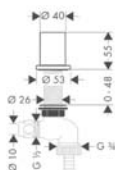

Zawór do montażu pod blatem, DN15

- grubość blatu do 47mm
- średnica trzpienia 27 mm
- zawór zwrotny
- podłączenie urządzeń DN20

Kolor

- chrom
- stalowy

Nr art.

- 10823000
- 10823800

Cena*

- 519,00
- 726,00