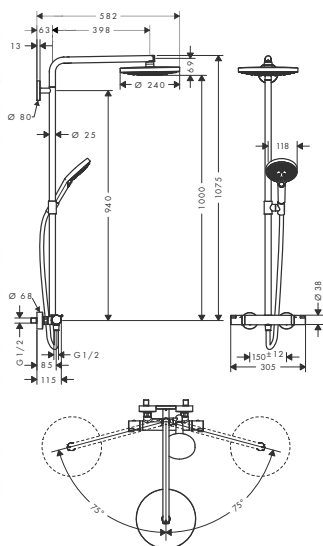

Komplet prysznicowy Raindance Select S 240 2jet, DN15

- głowica prysznicowa Raindance Select S 240 2jet
- wielkość: 240 mm
- strumień: RainAir, Rain
- zmiana strumienia przyciskiem
- przepływ RainAir (przy 3 bar): **15 l/min**
- przepływ Rain (przy 3 bar): **15 l/min**
- tarcza strumieniowa: chrom lub biała
- długość ramienia: 460 mm
- obrotowe ramie prysznicowe
- termostat Ecostat Comfort
- zabezpieczenie przy 40°C
- blokada max. temperatury
- wybór odbiornika poprzez przekręcanie
- sposób montażu: instalacja natynkowa
- przyłącze G 1/2
- rozstaw 150 mm ± 12 mm
- regulowany suwak

W zestawie

- Isiflex wąż prysznicowy z powierzchnią metaliczną 1,60 m, DN15 (# 28276000)
- Podkładka dystansowa do korekty w pionie 8 mm (# 98681000)
- Głowka prysznicowa Raindance Select S 120 3jet, DN15 (# 26530000)

chrom	27129000	3.595,00
biały/chrom	27129400	3.595,00