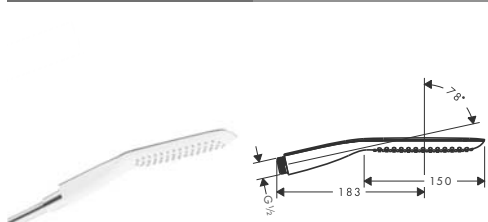

Główka prysznicowa PuraVida 1jet, DN15

- strumień: RainAir
- przepływ max. (przy 3 bar): **16 l/min**
- odizolowany korpus
- łatwy do wypłukania filtr
- przyłącze G 1/2
- może współpracować z przepływowymi podgrzewaczami wody

chrom	28558000	386,00
biały/chrom	28558400	386,00

EcoSmart 9 l/min

- Główka prysznicowa PuraVida 1jet **EcoSmart 9 l/min**

chrom	28568000	403,00
biały/chrom	28568400	403,00