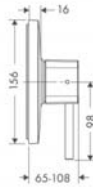

Termostaty / Zawory

hansgrohe

Baterie prysznicowe Pressure Balance

Jednouchwytowa bateria prysznicowa, Pressure Balance, montaż podtynkowy, element zewnętrzny

- sposób montażu: zestaw podstawowy
- przepływ przy 3 bar: **24 l/min**
- zawór stabilizujący różnice ciśnień
- w zestawie: uchwyt, tuleja, rozeta, jednostka instalacyjna

Osprzęt wymagany

- iBox universal DN15/DN20
- iBox universal z zaworami odcinającymi DN20/DN15

Kolor

Nr art.

Cena*

chrom

15407000

1.348,00