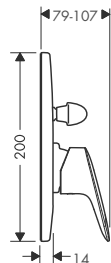

Osprzęt dodatkowy:

- Zestaw przedłużający 25 mm
- Komplet szyn mocujących do iBoxu universal

13595000

175,00

96615000

128,00

NOWOŚĆ

**Jednouchwytywa bateria wannowa, montaż podtynkowy, element zewnętrzny**