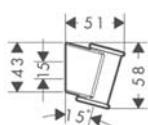

Wężę prysznicowe i akcesoria

hansgrohe

Uchwyt prysznicowy Classic

Uchwyt prysznicowy Porter'Classic

- stała pozycja uchwytu
- do węży z końcówką stożkową

Kolor

Nr art.

Cena*

chrom

28324000

106,00