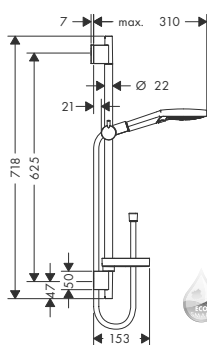

Zestaw prysznicowy Raindance Select S 120 3jet/Unica'S Puro 0,65 m

- strumień: Rain, RainAir, masujący
- zmiana strumienia przyciskiem
- przepływ max. (przy 3 bar): **16 l/min**
- podkładka do korekty w pionie

chrom

26630000

643,00

biały/chrom

26630400

643,00

W zestawie

- Isiflex wąż prysznicowy z powierzchnią metaliczną 1,60 m, DN15 (# 28276XXX)
- Główna prysznicowa Raindance Select S 120 3jet, DN15 (# 26530XXX)
- Drążek prysznicowy 0,65 m Unica'S Puro (# 28632000)
- Mydelniczka Cassetta'S Puro (# 28679000)

EcoSmart 9 l/min

- Zestaw prysznicowy Raindance Select S 120 3jet/Unica'S Puro 0,65 m **EcoSmart 9 l/min**

chrom

26632000

643,00

biały/chrom

26632400

643,00

Alternatywne produkty

- Zestaw prysznicowy Raindance Select S 120 3jet/Unica'S Puro **0,90 m**

chrom

26631000

664,00

biały/chrom

26631400

664,00