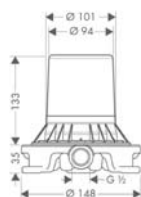

Wanna

Jednouchwyłtowa bateria wannowa DN15, montaż natynkowy, DN15

- sposób montażu: przyłącza typu S
- rozstaw: 150 mm ± 12 mm
- strumień normalny
- przepływ przy 3 bar: **20 l/min**
- mieszacz ceramiczny joystick
- przełącznik ciśnieniowy
- zawór zwrotny
- tłumiki szumów
- może współpracować z przepływowymi podgrzewaczami wody

Kolor

Nr art.

Cena*

chrom
biały/chrom

15472000
15472400

2.891,00
2.891,00

Jednouchwyłtowa bateria wannowa do montażu w podłodze, DN15

- strumień normalny i prysznicowy
- przepływ przy 3 bar: **20 l/min**
- mieszacz ceramiczny joystick
- przełącznik ciśnieniowy
- zawór zwrotny
- z uchwytem

chrom
biały/chrom

15473000
15473400

8.365,00
8.365,00

W zestawie

- Główna prysznicowa PuraVida 1jet, DN15 (# 28558XXX)
- Isiflex wąż prysznicowy z powierzchnią metaliczną 1,25m, DN15 (# 28272XXX)

Osprzęt wymagany

- Zestaw podstawowy do baterii wannowej montowanej w podłodze, DN15
- Kołnierz gumowy – uszczelniający

10452180

1.707,00

96441000

431,00

Zestaw podstawowy do baterii wannowej montowanej w podłodze, DN15

- w posadzce
- pasuje do wszystkich baterii wannowych montowanych w podłodze oprócz Axor Montreux

10452180

1.707,00

Osprzęt dodatkowy

- Kołnierz gumowy – uszczelniający

96441000

431,00

Kołnierz gumowy – uszczelniający

96441000

431,00