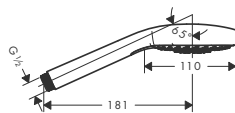

408,00

Główki prysznicowe Croma Select E

NOWOŚĆ

NOWOŚĆ

Główka prysznicowa Croma Select E Multi 3jet, DN15

- wielkość: 110 mm
- zmiana strumienia przyciskiem
- strumień: Soft Rain, IntenseRain, masujący
- przepływ max. (przy 3 bar): **16 l/min**
- odizolowany korpus
- łatwy do wytlukania filtr
- przyłącze G 1/2
- może współpracować z przepływowymi podgrzewaczami wody