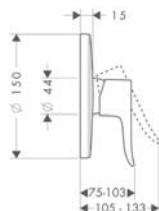

Jednouchwyłtowa bateria prysznicowa, montaż podtynkowy, element zewnętrzny

- obsługuje 1 odbiornik
- mieszacz ceramiczny
- tłumiki szumów
- w zestawie: rozeta, uchwyt, tuleja, jednostka instalacyjna
- przepływ przy 3 bar **32 l/min.**

Osprzęt wymagany

- iBox universal DN15/DN20

Osprzęt dodatkowy

- Rozeta maskująca 150 mm

chrom

31685000

748,00

Alternatywne produkty

- Jednouchwyłtowa bateria prysznicowa HighFlow **49 l/min.**, montaż podtynkowy, element zewnętrzny

chrom

13597000

166,00

chrom

31652000

689,00