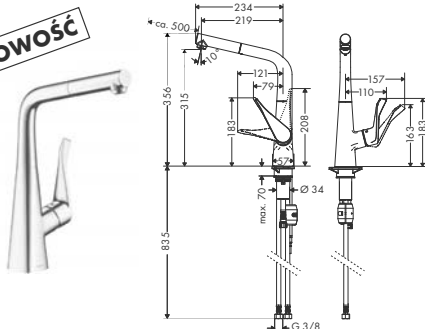

Jednouchwytowa bateria kuchenna z wyciąganą wylewką, DN15

- możliwość ustawienia zakresu obrotu wylewki: 110° / 150°
- uchwyt w poziomie
- strumień laminarny
- magnetyczny uchwyt końcówki wylewki
- z szybkozłączką do węża
- przepływ przy 3 bar: **10 l/min**
- mieszacz ceramiczny
- węże przyłączeniowe G 3/8
- zawór zwrotny
- może współpracować z przepływowymi podgrzewaczami wody

chrom	14821000	1.349,00
stal		
szlachetna-optyczny	14821800	1.756,00

NOWOŚĆ