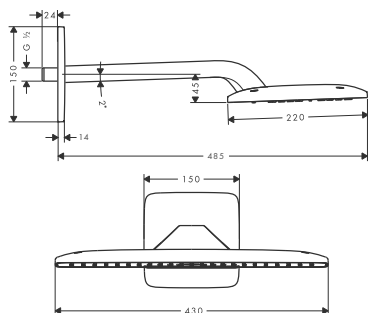

Wymiary w milimetrach.

Zmiany techniczne i wymiarów zastrzeżone.

Główce prysznicowe

hansgrohe

Raindance E

Kolor

Nr art.

Cena*