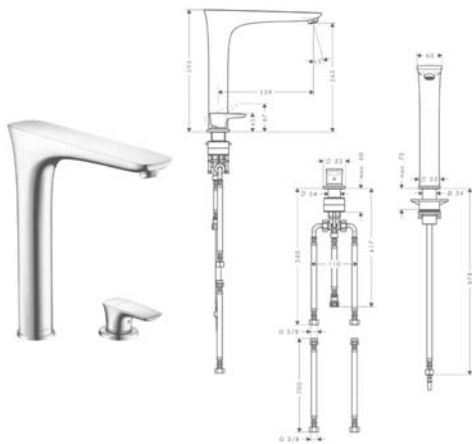

2-otworowa bateria kuchenna DN15

- zakres obrotu 120°
- możliwość usytuowania uchwytu z prawej lub lewej strony
- z szybkozłączką do węży
- węże przedłużające 2x70 cm, wąż przedłużający 1x30 cm
- przepływ przy 3 bar: **9,5 l/min**
- mieszacz ceramiczny
- węże przytępczeniowe G 3/8
- kolor stalowy: górna część polerowana, dolna szczotkowana
- może współpracować z przepływowymi podgrzewaczami wody

Kolor

Nr art.

Cena*

chrom

15812000

2.866,00

stal szlachetna-
optyczny

15812800

2.866,00