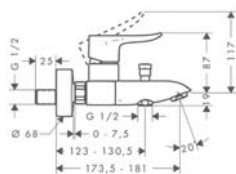

Wanna

Kolor

Nr art.

Cena*

NOWOŚĆ

Jednouchwytowa bateria wannowa, montaż w podłodze, DN15

chrom

31471000

5.880,00

- strumień normalny i prysznicowy
- przepływ przy 3 bar: **20 l/min**
- mieszacz ceramiczny
- przełącznik ciśnieniowy
- zawór zwrotny
- z uchwytem

produkt dostępny od kwietnia 2015

W zestawie

- Główna prysznicowa PuraVida 120 Air 1jet (# 28558000)
- Wąż prysznicowy Isiflex 1,25 m (# 28272000)

Osprzęt wymagany

- Zestaw podstawowy do baterii wannowej montowanej w podłodze
- Kołnierz gumowy - uszczelniający

10452180

1.707,00

96441000

431,00

Zestaw podstawowy do baterii wannowej montowanej w podłodze DN15

10452180

1.707,00

- do montażu w posadzce/głębokość zabudowy min. 80 mm, maks. 155 mm
- pasuje do wszystkich baterii wannowych stojących przy wannie oprócz Axor Mountrex

Osprzęt dodatkowy

- kołnierz gumowy - uszczelniający

96441000

431,00

Jednouchwytowa bateria wannowa DN15, montaż natynkowy

chrom

31480000

1.141,00

- sposób montażu: przyłącza typu S
- rozstaw: 150 mm ± 12 mm
- strumień normalny
- przepływ przy 3 bar: **22 l/min**
- mieszacz ceramiczny
- przełącznik ciśnieniowy
- zawór zwrotny
- tłumiki szumów
- może współpracować z przepływowymi podgrzewaczami wody

NOWOŚĆ

Jednouchwytowa bateria wannowa, montaż podtynkowy, element zewnętrzny

chrom

31454000

736,00

- obsługuje 2 odbiorniki
- w zestawie: uchwyt, osłona, rozeta, przełącznik, blok funkcyjny
- mieszacz ceramiczny
- blokada uchwytu Boltic
- regulowane ograniczenie temperatury
- przełącznik wanna/prysznic
- przepływy: wylewka **30 l/min.**, prysznic **24 l/min.**

Alternatywne produkty

- Jednouchwytowa bateria wannowa, montaż podtynkowy, ze zintegrowanym systemem zabezpieczającym zgodnie z EN 1717, element zewnętrzny do podłączenia z wylewką Exafil

chrom

31451000

1.174,00