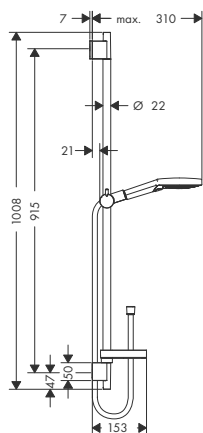

Zestaw prysznicowy Raindance Select S 120 3jet/Unica'S Puro 0,90 m

- strumień: Rain, RainAir, masujący
- zmiana strumienia przyciskiem
- przepływ max. (przy 3 bar): **16 l/min**
- podkładka do korekty w pionie

Kolor

Nr art.

Cena*

chrom

26631000

664,00

biały/chrom

26631400

664,00

W zestawie

- Isiflex wąż prysznicowy z powierzchnią metaliczną 1,60 m, DN15 (# 28276XXX)
- Główna prysznicowa Raindance Select S 120 3jet, DN15 (# 26530XXX)
- Drążek prysznicowy Unica'S Puro 0,90 m (# 28631000)
- Mydelniczka Cassetta'S Puro (# 28679000)

EcoSmart 9 l/min

- Zestaw prysznicowy Raindance Select S 120 3jet/Unica'S Puro 0,90 m **EcoSmart 9 l/min**

chrom

26633000

664,00

biały/chrom

26633400

664,00

Alternatywne produkty

- Zestaw prysznicowy Raindance Select S 120 3jet/Unica'S Puro **0,65 m**

chrom

26630000

643,00

biały/chrom

26630400

643,00