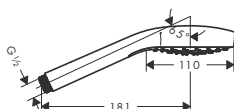

EcoSmart 9 l/min:

- Główka prysznicowa CromaSelect S Vario 3jet, DN15 **EcoSmart 9 l/min**

Kolor

Nr art.

Cena*

biały/chrom

26802400

168,00

produkt dostępny od stycznia 2015

NOWOŚĆ

NOWOŚĆ

Główka prysznicowa Croma Select S 1jet, DN15

- wielkość: 110 mm
- strumień: Rain
- przepływ max. (przy 3 bar): **16 l/min**
- odizolowany korpus
- łatwy do wytlukania filtr
- przyłącze G 1/2
- może współpracować z przepływowymi podgrzewaczami wody

EcoSmart:

- Główka prysznicowa Croma Select S Vario 3jet, DN15 **EcoSmart 9 l/min**

- Główka prysznicowa Croma Select S Vario 3jet, DN15 **EcoSmart 7 l/min**

biały/chrom

26804400

126,00

produkt dostępny od stycznia 2015