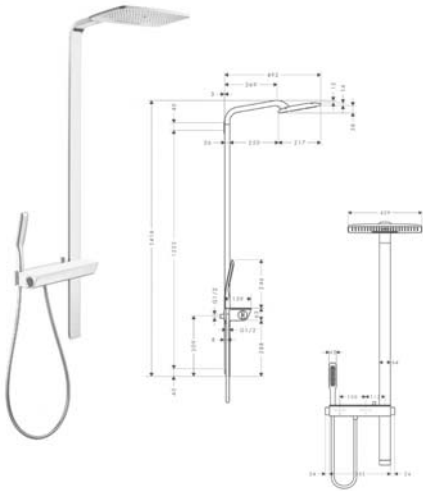

Komplety i panele prysznicowe

hansgrohe

Komplet prysznicowy Raindance E

Kolor

Nr art.

Cena*

chrom

27149000

10.098,00

Komplet prysznicowy Raindance E 420 Air 2jet, DN15

- głowica prysznicowa Raindance S 420 Air
- wielkość: 420 x 240 mm
- strumień: RainAir, wodospad
- przepływ RainAir (przy 3 bar): **17 l/min**
- przepływ strumień wodospadowy (przy 3 bar): **20 l/min**
- chromowana tarcza strumieniowa
- długość ramienia: 380 mm
- zintegrowana półka
- kolor półki: biały
- odizolowany korpus
- zabezpieczenie przy 40°C
- blokada max. temperatury
- wybór odbiornika poprzez przekręcanie
- sposób montażu: instalacja natynkowa
- przyłącze G 1/2
- rozstaw 150 mm

W zestawie

- Głowka prysznicowa PuraVida 1jet, DN15 (# 28558000)
- Isiflex wąż prysznicowy z powierzchnią metaliczną 1,60 m, DN15 (# 28276000)