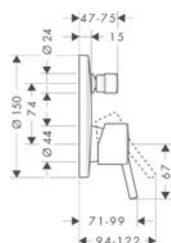

Jednouchwyłowa bateria wannowa, montaż podtynkowy, element zewnętrzny

chrom

32475000

598,00

- obsługuje 2 odbiorniki
- mieszacz ceramiczny
- przełącznik wanna/prysznic
- tłumiki szumów
- w zestawie: uchwyt, tuleja, rozeta, przełącznik, jednostka instalacyjna
- **30 l/min.**, prysznic **24 l/min.**

Alternatywne produkty:

- Jednouchwyłowa bateria wannowa, montaż podtynkowy, ze zintegrowanym systemem zabezpieczającym zgodnie z EN1717, element zewnętrzny do połączenia z wylewką Exafil

chrom

32477000

1.040,00

Osprzęt wymagany:

- iBox universal DN15/DN20

chrom

01800180

433,00

Osprzęt dodatkowy:

- Rozeta maskująca 150 mm

chrom

13597000

166,00