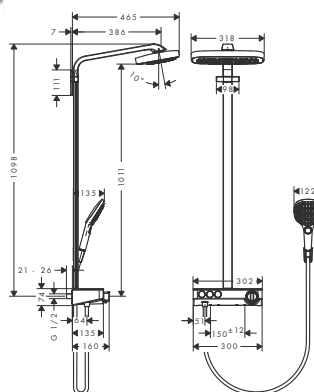

Komplet prysznicowy Raindance Select E 300 3jet ST, DN15

- głowica prysznicowa Raindance Select S 300 2jet
- strumień: RainAir, Rain, RainStream
- zmiana strumienia przyciskiem
- przepływ RainAir (przy 3 bar): **16 l/min**
- przepływ Rain (przy 3 bar): **16 l/min**
- przepływ RainStream (przy 3 bar): **19 l/min**
- tarcza strumieniowa: chrom lub biała
- długość ramienia: 380 mm
- termostat ShowerTablet 300
- zintegrowana półka
- kolor półki: chrom lub biały
- odizolowany korpus
- zabezpieczenie przy 40° C
- blokada max. temperatury
- wybór odbiornika za pomocą przycisku Select
- sposób montażu: instalacja natynkowa
- Przyłącza DN15
- rozstaw 150 mm ± 12 mm
- adapter # 02026000 niezbędny przy montażu na istniejących przyłączach G 1/2

Kolor

Nr art.

Cena*

chrom

27127000

6.821,00

biały/chrom

27127400

6.821,00

W zestawie

- Uchwyt prysznicowy Porter'S (# 28331000)
- Isiflex wąż prysznicowy z powierzchnią metaliczną 1,60 m, DN15 (# 28276000)
- Głowka prysznicowa Raindance Select E 120 3jet, DN15 (# 26520XXX)

Osprzęt dodatkowy

- Adapter G 3/4 na przyłącza typu „S”

chrom

02026000

111,00