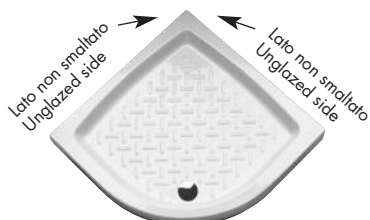

80x140

PIATTO DOCCIA RETTANGOLARE SMALTATO SU TRE LATI
INSTALLABILE AD APPOGGIO
RECTANGULAR SHOWER TRAY , GLAZED ON THREE SIDES, TO
BE INSTALLED LAID ON

bianco/white

PD18

559,00

66

80x140xh11

8