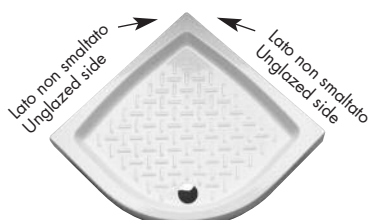

80 angolo

PIATTO DOCCIA ANGOLARE CON 2 LATI NON SMALTATI
INSTALLABILE AD APPOGGIO
CORNER SHOWER TRAY , NOT GLAZED ON 2 SIDES, TO BE
INSTALLED LAID ON

bianco/white

PD30

144,00

33

80x80xh11

11