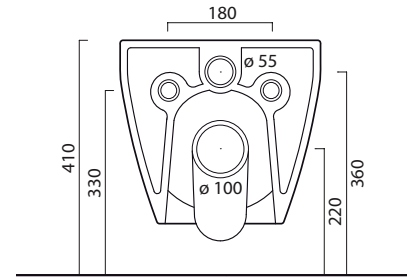

Start Wc sospeso