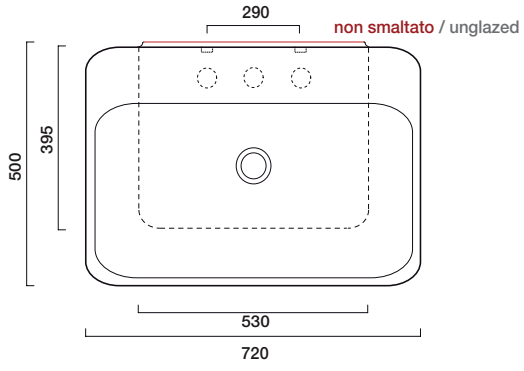

Start 4

Start Bidet sospeso

Start Wc sospeso