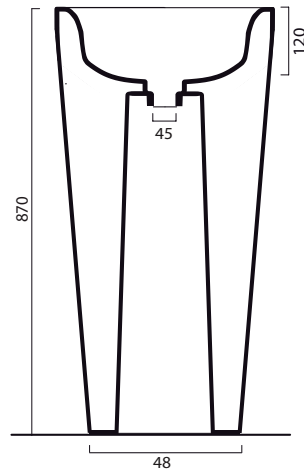

Start Freestanding

Le misure delle quote riportate sono state prese su prototipi in fase di progettazione.
The dimensions have been taken on prototypes and can vary due to ceramic tolerance.