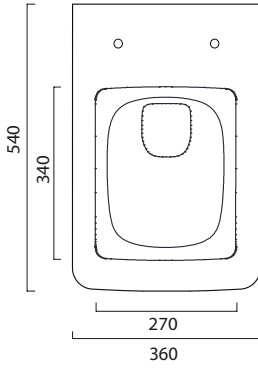

Start Wc a terra