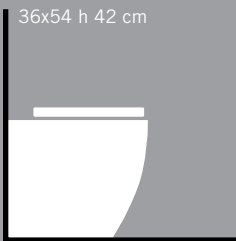

45x45 h 12 cm
appoggio
sit-on

Start 2

72x45 h 12 cm
appoggio
sit-on

Start 3

50x50 h 12 cm
appoggio
sit-on

Start 4

72x50 h 12 cm
appoggio
sit-on

50x50 h 12 cm
sospeso
wall-hung

72x50 h 12 cm
sospeso
wall-hung

Start Wc/Bidet a terra
floor mounted

36x54 h 42 cm

Start Wc/Bidet sospeso
wall-hung

36x54 h 32 cm

Freestanding Start 5

55x42 h 87 cm
a terra / a parete
back to wall / face wall

	euro	cm	kg	dimensioni pallet / pallet sizes		
				100x120 h120 pezzi/pieces	100x120 h 220 pezzi/pieces	80x120 h 180 pezzi/pieces
<p>Lavabo Start 1 Bianco Lucido</p> <p><i>Start 1 washbasin Glossy White</i> cod. STL0100</p> <p>Piletta in ceramica Scarico libero Bianco Lucido <i>Glossy white ceramic free flow drain</i> cod. PI2FC00</p>	240,00	45x45xh12	10,5	26	43	27
	60,00	ø 7,2 cm	0,3			
<p>Lavabo Start 1 Bianco Matt</p> <p><i>Start 1 washbasin Matt White</i> cod. STL0101</p> <p>Piletta in ceramica Scarico libero Bianco Matt <i>Matt white ceramic free flow drain</i> cod. PI2FC01</p>	360,00					
	80,00					
<p>Lavabo Start 1 Nero Lucido</p> <p><i>Start 1 washbasin Glossy Black</i> cod. STL0102</p> <p>Piletta in ceramica Scarico libero Nero Lucido <i>Glossy black ceramic free flow drain</i> cod. PI2FC02</p>	360,00					
	80,00					
<p>Lavabo Start 1 Nero Matt</p> <p><i>Start 1 washbasin Matt Black</i> cod. STL0103</p> <p>Piletta in ceramica Scarico libero Nero Matt <i>Matt black ceramic free flow drain</i> cod. PI2FC03</p>	360,00					
	80,00					
<p>Piletta ABS Cromo Universale Scarico Libero</p> <p><i>Universal chrome ABS free flow drain</i> cod. PI2FACR</p>	38,00	ø 7,2 cm	0,3			