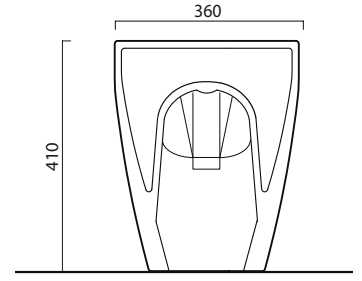

Start Bidet a terra