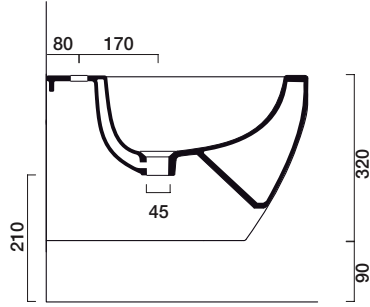

Start Bidet sospeso