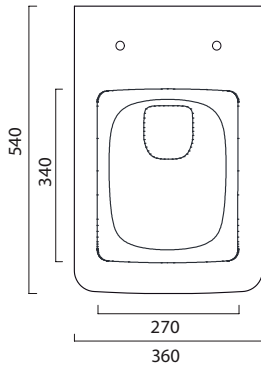

Start Wc sospeso