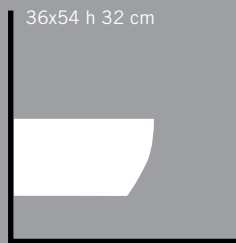

36x54 h 32 cm