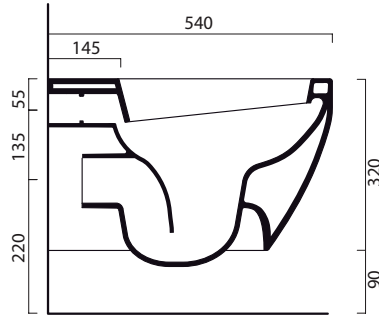

Start Wc sospeso