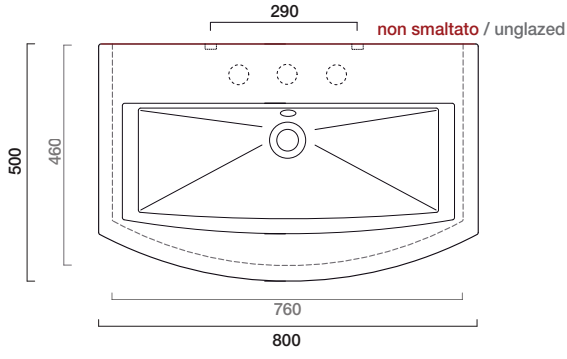

Helix

Lied

Golf

Moon 60

Moon 80

Basket righe fine

Sun 53

Rubik