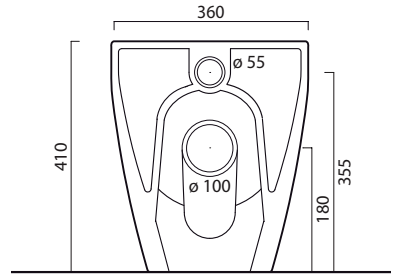

Start Wc a terra