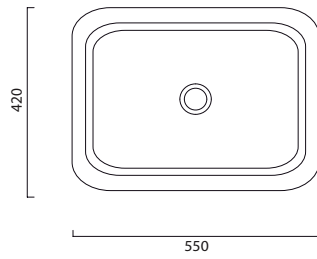

Start Freestanding

Le misure delle quote riportate sono state prese su prototipi in fase di progettazione.
The dimensions have been taken on prototypes and can vary due to ceramic tolerance.