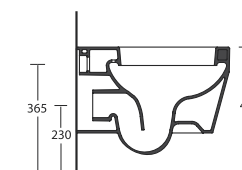

Aliseo

Miska wc podwieszana biała
500 x 345 mm
kod: **CENE.VAS**

Deska wolnoopadająca
kod: **CENE.CAVS**

Zestaw montażowy
kod: **CENE.FVBS**