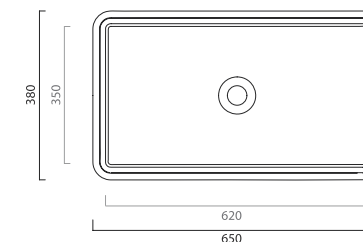

Trace

Mocowanie nabladowe

Trace

Umywalka biała
650 x 380 x 120 mm
Przelew: *Nie*
kod: CEVD.TRL0300

Korek ceramiczny biały
kod: CEVD.PI2FC00
Korek uniwersalny chromowany
kod: INAPA.395

> valdama

Seed

Mocowanie nabladowe

Seed

Umywalka biała
550 x 420 x 150 mm
Przelew: *Nie*
kod: CEVD.SEL0200

Korek ceramiczny biały
kod: CEVD.PI2FC00
Korek uniwersalny chromowany
kod: INAPA395

esedra

Za pomocą rąk zapewniamy wrażliwość i dbałość o szczegóły, traktując surowiec ceramiki jak prawdziwą rzeźbę. Ręce ekspertów wytwarzają jakość, silne ramiona powodują pewność, umysł pozwala na opanowanie mistrzostwa w technologii, serca respektują tradycję sztuki i człowiek, który jest dumny z produkcji ceramiki „Made in Italy”.

esedra

Quadra

Mocowanie ścienne

Quadra

Miska wc podwieszana biała
540 x 360 mm

kod: CESD.WCSQD

Deska wolnoopadająca

kod: CESD.CWQDF