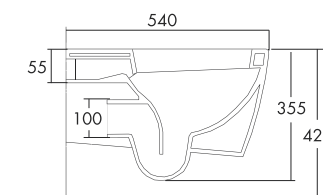

Ca tron

↓
Mocowanie nablátowe

↓
Mocowanie nablátowe

Ca tron 60

Umywalka biała
600 x 380 x 115 mm
Przelew: *Nie*
kod: **CEVD.CAL0100**

Korek uniwersalny chromowany
kod: **INAPA395**

Ca tron maxi

Umywalka biała
800 x 400 x 110 mm
Przelew: *Nie*
kod: **CEVD.CAL0200**

Seed

Umywalka biała
550 x 420 x 150 mm
Przelew: *Nie*
kod: CEVD.SEL0200

Korek ceramiczny biały
kod: CEVD.PI2FC00
Korek uniwersalny chromowany
kod: INAPA395

esedra

Za pomocą rąk zapewniamy wrażliwość i dbałość o szczegóły, traktując surowiec ceramiki jak prawdziwą rzeźbę. Ręce ekspertów wytwarzają jakość, silne ramiona powodują pewność, umysł pozwala na opanowanie mistrzostwa w technologii, serca respektują tradycję sztuki i człowiek, który jest dumny z produkcji ceramiki „Made in Italy”.

esedra

Quadra

Mocowanie ścienne

Quadra

Miska wc podwieszana biała
540 x 360 mm

kod: CESD.WCSQD

Deska wolnoopadająca

kod: CESD.CWQDF

esedra

Bull

Mocowanie ścienne

Bull

Miska wc podwieszana biała
530 x 380 mm

kod: CESD.WCSBLL

Deska wolnoopadająca

kod: CESD.CWBLLCF