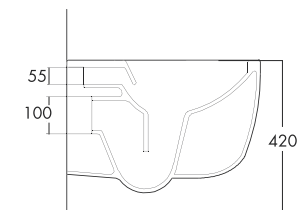

esedra

Quadra

Mocowanie ścienne

Quadra

Miska wc podwieszana biała
540 x 360 mm

kod: CESD.WCSQD

Deska wolnoopadająca

kod: CESD.CWQDF

esedra

Bull

Mocowanie ścienne

Bull

Miska wc podwieszana biała
530 x 380 mm

kod: CESD.WCSBLL

Deska wolnoopadająca

kod: CESD.CWBLLCF