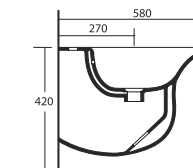

Libera

Bidet biały
580 x 380 mm
kod: **CENE.BLS**

Zestaw montażowy
kod: **CENE.FVBS**