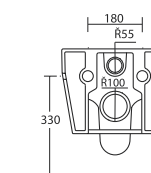

Genesi

Mocowanie do ściany

Genesi

Miska wc biała
550 x 350 mm
kod: **CENE.VGS**

Deska wolnoopadająca
kod: **CENE.CGVS**

Zestaw montażowy
kod: **CENE.FVBS**

Mocowanie do ściany

Genesi

Bidet
550 x 350 mm
Przelew: *Tak*
kod: **CENE.BGS**

Zestaw montażowy
kod: **CENE.FVBS**

neg

Jaiss

Mocowanie nabladowe

Jaiss

Umywalka biała
380 x 580 x 155 mm
Przelew: *Nie*
kod: CENE.A028

Korek uniwersalny chromowany
kod: INAP.A392