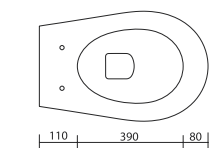

Libera

Bidet biały
580 x 380 mm
kod: **CENE.BLS**

Zestaw montażowy
kod: **CENE.FVBS**