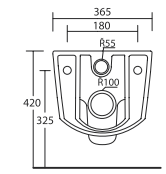

Mocowanie do ściany

Mocowanie do ściany

Amica

Miska wc biała
560 x 365 mm
kod: **CENE.VAMIS**

Deska wolnoopadająca
kod: **CENE.CAMIVS**

Zestaw montażowy
kod: **CENE.FVBS**

Amica

Bidet biały
560 x 365 mm
kod: **CENE.BAMIS**

Zestaw montażowy
kod: **CENE.FVBS**

neg

Amica

Mocowanie do ściany

Amica

Umywalka biała
800 x 550 x 200 mm
Przelew: Tak
kod: CENE.LAM180

Korek uniwersalny chromowany
kod: INAPA392

neg