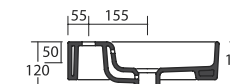

Aliseo Rim

Umywalka biała
550 x 400 x 100 x 120 mm
Przelew: Tak
kod: **CENE.A015**

Korek uniwersalny chromowany
kod: **INAPA392**