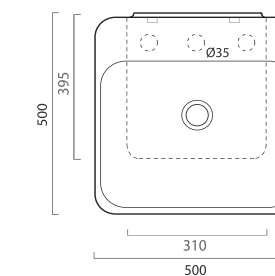

> valdama

Mocowanie nabladowe

Start 2

Umywalka biała
720 x 450 x 120 mm
Przelew: *Nie*
kod: **CEVD.STL0200**

Korek ceramiczny biały
kod: **CEVD.PI2FC00**
Korek uniwersalny chromowany
kod: **INAPA395**

Mocowanie nabladowe

Start 3*

Umywalka biała
500 x 500 x 120 mm
Przelew: *Tak*
Zestaw montażowy: *Tak*
kod: **CEVD.STL0300**

Korek ceramiczny biały
kod: **CEVD.PI2FC00**
Korek uniwersalny chromowany
kod: **INAPA395**

Mocowanie nabladowe

Ca tron

↓
Mocowanie nablátowe

↓
Mocowanie nablátowe

Ca tron 60

Umywalka biała
600 x 380 x 115 mm
Przelew: *Nie*
kod: **CEVD.CAL0100**

Korek uniwersalny chromowany
kod: **INAPA395**

Ca tron maxi

Umywalka biała
800 x 400 x 110 mm
Przelew: *Nie*
kod: **CEVD.CAL0200**

Mocowanie ścienne

Aliseo Rim

Umywalka biała
550 x 400 x 100 x 120 mm
Przelew: Tak
kod: **CENE.A015**

Korek uniwersalny chromowany
kod: **INAPA392**

Deska wolnoopadająca

Ukryte mocowania

Bidet dopasowany stylistycznie