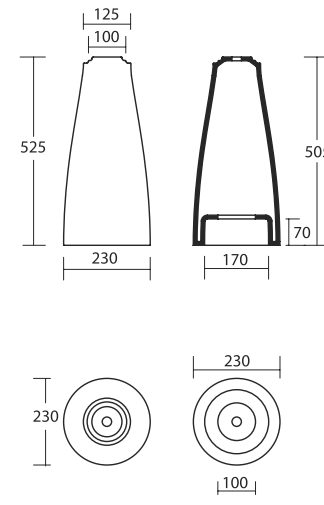

neg

Libera

Mocowanie do ściany

Mocowanie do ściany

Libera

Miska wc podwieszana biała
580 x 380 mm
kod: **CENE.VLS**

Deska wolnoopadająca
kod: **CENE.CLVS**

Zestaw montażowy
kod: **CENE.FVBS**

Libera

Umywalka biała
600 x 500 x 335 mm
Przelew: Tak
kod: CENE.LL60

Korek uniwersalny chromowany
kod: INAPA392

Mocowanie nabladowe

Mocowanie do ściany

Libera

Umywalka biała
750 x 500 x 335 mm
Przelew: Tak
kod: CENE.LL75

Korek uniwersalny chromowany
kod: INAPA392

Mocowanie nabladowe

Mocowanie do ściany

Libera

Umywalka biała
900 x 500 x 335 mm
Przelew: Tak
kod: CENE.LL90

Korek uniwersalny chromowany
kod: INAPA392

Mocowanie do ściany

Libera

Podest
230 x 230 x 520 mm
kod: CENE.CL

Libera

Oszczędne
spłukiwanie
4,5l

Ukryte mocowania

Deska wolnoopadająca

ng

Amica