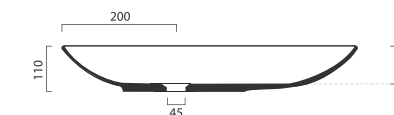

Ca tron maxi

Umywalka biała
800 x 400 x 110 mm
Przelew: *Nie*
kod: **CEVD.CAL0200**

Korek uniwersalny chromowany
kod: **INAPA395**