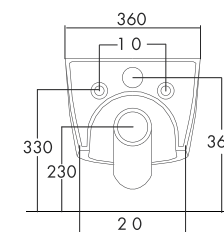

Ca tron

↓
Mocowanie nablátowe

↓
Mocowanie nablátowe

Ca tron 60

Umywalka biała
600 x 380 x 115 mm
Przelew: *Nie*
kod: **CEVD.CAL0100**

Korek uniwersalny chromowany
kod: **INAPA395**

Ca tron maxi

Umywalka biała
800 x 400 x 110 mm
Przelew: *Nie*
kod: **CEVD.CAL0200**

esedra

Quadra

Mocowanie ścienne

Quadra

Miska wc podwieszana biała
540 x 360 mm

kod: CESD.WCSQD

Deska wolnoopadająca

kod: CESD.CWQDF

esedra

Bull

Mocowanie ścienne

Bull

Miska wc podwieszana biała
530 x 380 mm

kod: CESD.WCSBLL

Deska wolnoopadająca

kod: CESD.CWBLLCF