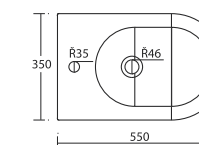

Genesi

Bidet
550 x 350 mm
Przelew: *Tak*
kod: **CENE.BGS**

Zestaw montażowy
kod: **CENE.FVBS**