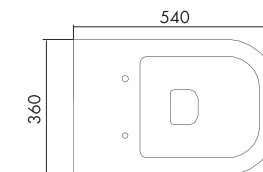

esedra

Quadra

Mocowanie ścienne

Quadra

Miska wc podwieszana biała
540 x 360 mm

kod: CESD.WCSQD

Deska wolnoopadająca

kod: CESD.CWQDF

esedra

Bull

Mocowanie ścienne

Bull

Miska wc podwieszana biała
530 x 380 mm

kod: CESD.WCSBLL

Deska wolnoopadająca

kod: CESD.CWBLLCF