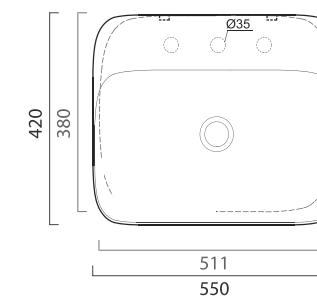

Start 4*

Umywalka biała
720 x 500 x 120 mm
Przelew: *Tak*
Zestaw montażowy: *Tak*
kod: **CEVD.STL0400**

Korek ceramiczny biały
kod: **CEVD.PI2FC00**
Korek uniwersalny chromowany
kod: **INAPA395**

> valdama

Ca tron

↓
Mocowanie nablátowe

↓
Mocowanie nablátowe

Ca tron 60

Umywalka biała
600 x 380 x 115 mm
Przelew: *Nie*
kod: **CEVD.CAL0100**

Korek uniwersalny chromowany
kod: **INAPA395**

Ca tron maxi

Umywalka biała
800 x 400 x 110 mm
Przelew: *Nie*
kod: **CEVD.CAL0200**

Korek uniwersalny chromowany
kod: **INAPA395**

> valdama

Sinfonia

Mocowanie nablátowe

Sinfonia

Umywalka biała
535 x 425 x 164 mm
Przelew: *Nie*
kod: CEVD.SIL0100

Korek uniwersalny chromowany
kod: INAPA395

> valdama

Mocowanie nabladowe

Soul 4*

Umywalka biała
550 x 420 x 180 mm
Przelew: *Tak*
Zestaw montażowy: *Tak*
kod: CEVD.SOL1300

Korek ceramiczny biały
kod: CEVD.PI2FC00
Korek uniwersalny chromowany
kod: INAPA395

> valdama