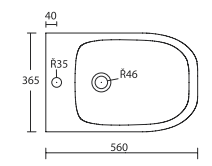

Amica

Bidet biały
560 x 365 mm
kod: **CENE.BAMIS**

Zestaw montażowy
kod: **CENE.FVBS**