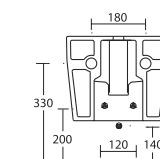

Genesi

Bidet
550 x 350 mm
Przelew: *Tak*
kod: **CENE.BGS**

Zestaw montażowy
kod: **CENE.FVBS**