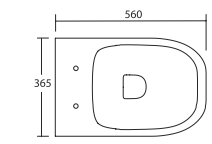

Amica

Bidet biały
560 x 365 mm
kod: **CENE.BAMIS**

Zestaw montażowy
kod: **CENE.FVBS**