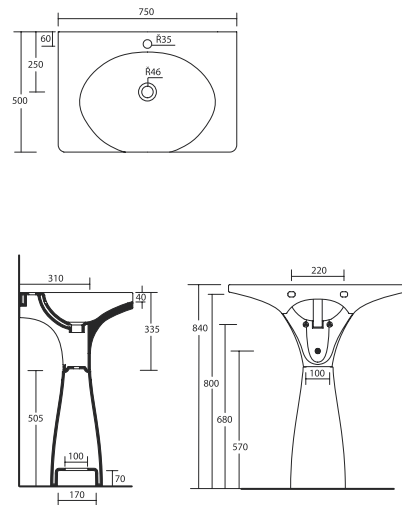

neg

Libera

Mocowanie do ściany

Mocowanie do ściany

Libera

Miska wc podwieszana biała
580 x 380 mm
kod: **CENE.VLS**

Deska wolnoopadająca
kod: **CENE.CLVS**

Zestaw montażowy
kod: **CENE.FVBS**

Libera

Bidet biały
580 x 380 mm
kod: **CENE.BLS**

Zestaw montażowy
kod: **CENE.FVBS**

Umywalka podwieszana
lub wolnostojąca

Opcja z podestem
w kolorze białym
lub czarnym

neg

Mocowanie nabladowe

Mocowanie do ściany

Libera

Umywalka biała
600 x 500 x 335 mm
Przelew: Tak
kod: CENE.LL60

Korek uniwersalny chromowany
kod: INAPA392

Mocowanie nabladowe

Mocowanie do ściany

Libera

Umywalka biała
750 x 500 x 335 mm
Przelew: Tak
kod: CENE.LL75

Korek uniwersalny chromowany
kod: INAPA392

Mocowanie nabladowe

Mocowanie do ściany

Libera

Umywalka biała
900 x 500 x 335 mm
Przelew: Tak
kod: CENE.LL90

Korek uniwersalny chromowany
kod: INAPA392

Mocowanie do ściany