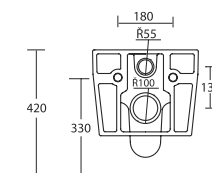

esedra

Bull

Mocowanie ścienne

Bull

Miska wc podwieszana biała
530 x 380 mm

kod: CESD.WCSBLL

Deska wolnoopadająca

kod: CESD.CWBLLCF

Ukryte mocowania

Bidet dopasowany
stylistycznie

ng

Aliseo

←
Mocowanie ścienne

Aliseo

Miska wc podwieszana biała
500 x 345 mm
kod: **CENE.VAS**

Deska wolnoopadająca
kod: **CENE.CAVS**

Zestaw montażowy
kod: **CENE.FVBS**

←
Mocowanie ścienne

Aliseo

Bidet biały
500 x 345 mm
kod: **CENE.BAS**

Zestaw montażowy
kod: **CENE.FVBS**

neg

Aliseo Rim

Mocowanie nabladowe