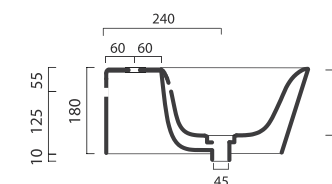

Ca tron

↓
Mocowanie nablátowe

↓
Mocowanie nablátowe

Ca tron 60

Umywalka biała
600 x 380 x 115 mm
Przelew: *Nie*
kod: **CEVD.CAL0100**

Korek uniwersalny chromowany
kod: **INAPA395**

Ca tron maxi

Umywalka biała
800 x 400 x 110 mm
Przelew: *Nie*
kod: **CEVD.CAL0200**

Korek uniwersalny chromowany
kod: **INAPA395**

> valdama

Sinfonia

Mocowanie nablátowe

Sinfonia

Umywalka biała
535 x 425 x 164 mm
Przelew: *Nie*
kod: CEVD.SIL0100

Korek uniwersalny chromowany
kod: INAPA395

> valdama

Mocowanie nabladowe

Soul 4*

Umywalka biała
550 x 420 x 180 mm
Przelew: *Tak*
Zestaw montażowy: *Tak*
kod: CEVD.SOL1300

Korek ceramiczny biały
kod: CEVD.PI2FC00
Korek uniwersalny chromowany
kod: INAPA395

> valdama