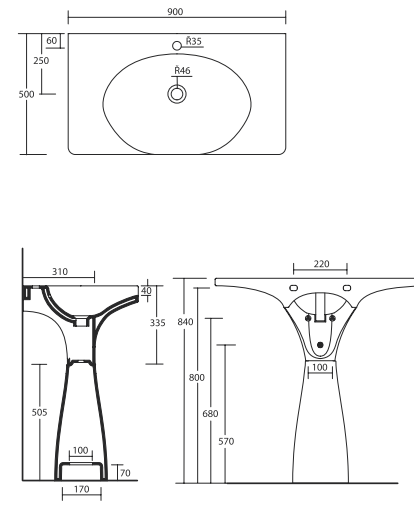

neg

Libera

Mocowanie do ściany

Mocowanie do ściany

Libera

Miska wc podwieszana biała
580 x 380 mm
kod: **CENE.VLS**

Deska wolnoopadająca
kod: **CENE.CLVS**

Zestaw montażowy
kod: **CENE.FVBS**

Libera

Umywalka biała
600 x 500 x 335 mm
Przelew: Tak
kod: CENE.LL60

Korek uniwersalny chromowany
kod: INAPA392

Mocowanie nabladowe

Mocowanie do ściany

Libera

Umywalka biała
750 x 500 x 335 mm
Przelew: Tak
kod: CENE.LL75

Korek uniwersalny chromowany
kod: INAPA392

Mocowanie nabladowe

Mocowanie do ściany

Libera

Umywalka biała
900 x 500 x 335 mm
Przelew: Tak
kod: CENE.LL90

Korek uniwersalny chromowany
kod: INAPA392

Mocowanie do ściany

Libera

Podest
230 x 230 x 520 mm
kod: CENE.CL

Libera

Oszczędne
spłukiwanie
4,5l

Ukryte mocowania

Deska wolnoopadająca

ng

Amica