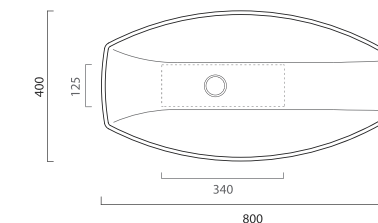

Ca tron maxi

Umywalka biała
800 x 400 x 110 mm
Przelew: *Nie*
kod: **CEVD.CAL0200**

Korek uniwersalny chromowany
kod: **INAPA395**