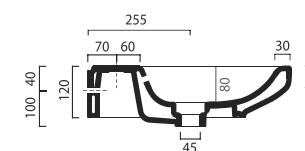

> valdama

Mocowanie nabladowe

Start 2

Umywalka biała
720 x 450 x 120 mm
Przelew: *Nie*
kod: **CEVD.STL0200**

Korek ceramiczny biały
kod: **CEVD.PI2FC00**
Korek uniwersalny chromowany
kod: **INAPA395**

Mocowanie nabladowe

Start 3*

Umywalka biała
500 x 500 x 120 mm
Przelew: *Tak*
Zestaw montażowy: *Tak*
kod: **CEVD.STL0300**

Korek ceramiczny biały
kod: **CEVD.PI2FC00**
Korek uniwersalny chromowany
kod: **INAPA395**

Mocowanie nabladowe

Ca tron

↓
Mocowanie nablátowe

↓
Mocowanie nablátowe

Ca tron 60

Umywalka biała
600 x 380 x 115 mm
Przelew: *Nie*
kod: **CEVD.CAL0100**

Korek uniwersalny chromowany
kod: **INAPA395**

Ca tron maxi

Umywalka biała
800 x 400 x 110 mm
Przelew: *Nie*
kod: **CEVD.CAL0200**