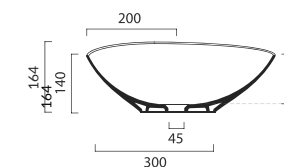

Ca tron

↓
Mocowanie nablátowe

↓
Mocowanie nablátowe

Ca tron 60

Umywalka biała
600 x 380 x 115 mm
Przelew: *Nie*
kod: **CEVD.CAL0100**

Korek uniwersalny chromowany
kod: **INAPA395**

Ca tron maxi

Umywalka biała
800 x 400 x 110 mm
Przelew: *Nie*
kod: **CEVD.CAL0200**

Korek uniwersalny chromowany
kod: **INAPA395**

> valdama

Sinfonia

Mocowanie nablátowe

Sinfonia

Umywalka biała
535 x 425 x 164 mm
Przelew: *Nie*
kod: CEVD.SIL0100

Korek uniwersalny chromowany
kod: INAPA395

> valdama

Mocowanie nabladowe

Soul 4*

Umywalka biała
550 x 420 x 180 mm
Przelew: *Tak*
Zestaw montażowy: *Tak*
kod: CEVD.SOL1300

Korek ceramiczny biały
kod: CEVD.PI2FC00
Korek uniwersalny chromowany
kod: INAPA395

> valdama