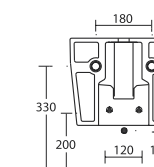

Zestaw montażowy
kod: **CENE.FVBS**

←
Mocowanie ścienne

Aliseo

Bidet biały
500 x 345 mm
kod: **CENE.BAS**

Zestaw montażowy
kod: **CENE.FVBS**

neg

Aliseo Rim

Mocowanie nabladowe

Mocowanie ścienne

Aliseo Rim

Umywalka biała
550 x 400 x 100 x 120 mm
Przelew: Tak
kod: **CENE.A015**

Korek uniwersalny chromowany
kod: **INAPA392**

Deska wolnoopadająca

Ukryte mocowania

Bidet dopasowany stylistycznie