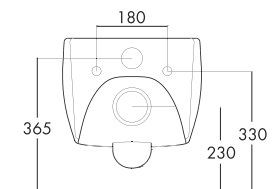

esedra

Quadra

Mocowanie ścienne

Quadra

Miska wc podwieszana biała
540 x 360 mm

kod: CESD.WCSQD

Deska wolnoopadająca

kod: CESD.CWQDF

esedra

Bull

Mocowanie ścienne

Bull

Miska wc podwieszana biała
530 x 380 mm

kod: CESD.WCSBLL

Deska wolnoopadająca

kod: CESD.CWBLLCF