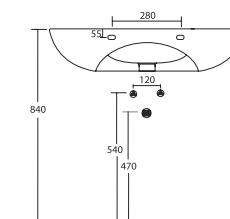

Libera

Podest
230 x 230 x 520 mm
kod: CENE.CL

Libera

Oszczędne
spłukiwanie
4,5l

Ukryte mocowania

Deska wolnoopadająca

ng

Amica

Mocowanie do ściany

Mocowanie do ściany

Amica

Miska wc biała
560 x 365 mm
kod: **CENE.VAMIS**

Deska wolnoopadająca
kod: **CENE.CAMIVS**

Zestaw montażowy
kod: **CENE.FVBS**

Amica

Bidet biały
560 x 365 mm
kod: **CENE.BAMIS**

Zestaw montażowy
kod: **CENE.FVBS**

neg

Amica

Mocowanie do ściany

Amica

Umywalka biała
800 x 550 x 200 mm
Przelew: Tak
kod: CENE.LAM180

Korek uniwersalny chromowany
kod: INAPA392

neg

Genesi

Mocowanie do ściany

Genesi

Miska wc biała
550 x 350 mm
kod: **CENE.VGS**

Deska wolnoopadająca
kod: **CENE.CGVS**

Zestaw montażowy
kod: **CENE.FVBS**

Mocowanie do ściany

Genesi