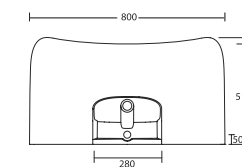

Mocowanie do ściany

Mocowanie do ściany

Amica

Miska wc biała
560 x 365 mm
kod: **CENE.VAMIS**

Deska wolnoopadająca
kod: **CENE.CAMIVS**

Zestaw montażowy
kod: **CENE.FVBS**

Amica

Bidet biały
560 x 365 mm
kod: **CENE.BAMIS**

Zestaw montażowy
kod: **CENE.FVBS**

neg

Amica

Mocowanie do ściany

Amica

Umywalka biała
800 x 550 x 200 mm
Przelew: Tak
kod: CENE.LAM180

Korek uniwersalny chromowany
kod: INAPA392

neg