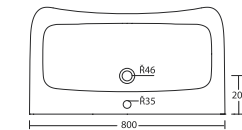

Mocowanie do ściany

Mocowanie do ściany

Amica

Miska wc biała
560 x 365 mm
kod: **CENE.VAMIS**

Deska wolnoopadająca
kod: **CENE.CAMIVS**

Zestaw montażowy
kod: **CENE.FVBS**

Amica

Bidet biały
560 x 365 mm
kod: **CENE.BAMIS**

Zestaw montażowy
kod: **CENE.FVBS**

neg

Amica

Mocowanie do ściany

Amica

Umywalka biała
800 x 550 x 200 mm
Przelew: Tak
kod: CENE.LAM180

Korek uniwersalny chromowany
kod: INAPA392

neg