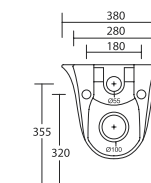

Mocowanie ścienne

Aliseo Rim

Umywalka biała
550 x 400 x 100 x 120 mm
Przelew: Tak
kod: **CENE.A015**

Korek uniwersalny chromowany
kod: **INAPA392**

Deska wolnoopadająca

Ukryte mocowania

Bidet dopasowany stylistycznie

neg

Libera

Mocowanie do ściany

Mocowanie do ściany

Libera

Miska wc podwieszana biała
580 x 380 mm
kod: **CENE.VLS**

Deska wolnoopadająca
kod: **CENE.CLVS**

Zestaw montażowy
kod: **CENE.FVBS**

Libera

Bidet biały
580 x 380 mm
kod: **CENE.BLS**

Zestaw montażowy
kod: **CENE.FVBS**

Umywalka podwieszana
lub wolnostojąca

Opcja z podestem
w kolorze białym
lub czarnym

neg

Mocowanie nabladowe

Mocowanie do ściany

Libera

Umywalka biała
600 x 500 x 335 mm
Przelew: Tak
kod: CENE.LL60

Korek uniwersalny chromowany
kod: INAPA392

Mocowanie nabladowe

Mocowanie do ściany

Libera

Umywalka biała
750 x 500 x 335 mm
Przelew: Tak
kod: CENE.LL75