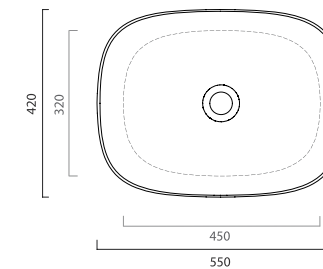

Ca tron

↓
Mocowanie nablátowe

↓
Mocowanie nablátowe

Ca tron 60

Umywalka biała
600 x 380 x 115 mm
Przelew: *Nie*
kod: **CEVD.CAL0100**

Korek uniwersalny chromowany
kod: **INAPA395**

Ca tron maxi

Umywalka biała
800 x 400 x 110 mm
Przelew: *Nie*
kod: **CEVD.CAL0200**

Trace

Mocowanie nabladowe

Trace

Umywalka biała
650 x 380 x 120 mm
Przelew: *Nie*
kod: CEVD.TRL0300

Korek ceramiczny biały
kod: CEVD.PI2FC00
Korek uniwersalny chromowany
kod: INAPA.395

> valdama

Seed

Mocowanie nabladowe

Seed

Umywalka biała
550 x 420 x 150 mm
Przelew: *Nie*
kod: CEVD.SEL0200

Korek ceramiczny biały
kod: CEVD.PI2FC00
Korek uniwersalny chromowany
kod: INAPA395

esedra

Za pomocą rąk zapewniamy wrażliwość i dbałość o szczegóły, traktując surowiec ceramiki jak prawdziwą rzeźbę. Ręce ekspertów wytwarzają jakość, silne ramiona powodują pewność, umysł pozwala na opanowanie mistrzostwa w technologii, serca respektują tradycję sztuki i człowiek, który jest dumny z produkcji ceramiki „Made in Italy”.

esedra

Quadra

Mocowanie ścienne

Quadra

Miska wc podwieszana biała
540 x 360 mm

kod: CESD.WCSQD

Deska wolnoopadająca

kod: CESD.CWQDF