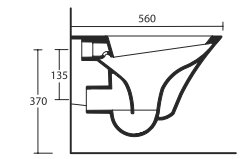

Amica

Bidet biały
560 x 365 mm
kod: **CENE.BAMIS**

Zestaw montażowy
kod: **CENE.FVBS**