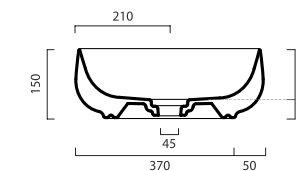

Trace

Mocowanie nabladowe

Trace

Umywalka biała
650 x 380 x 120 mm
Przelew: *Nie*
kod: CEVD.TRL0300

Korek ceramiczny biały
kod: CEVD.PI2FC00
Korek uniwersalny chromowany
kod: INAPA.395

> valdama

Seed

Mocowanie nabladowe

Seed

Umywalka biała
550 x 420 x 150 mm
Przelew: *Nie*
kod: CEVD.SEL0200

Korek ceramiczny biały
kod: CEVD.PI2FC00
Korek uniwersalny chromowany
kod: INAPA395

esedra

Za pomocą rąk zapewniamy wrażliwość i dbałość o szczegóły, traktując surowiec ceramiki jak prawdziwą rzeźbę. Ręce ekspertów wytwarzają jakość, silne ramiona powodują pewność, umysł pozwala na opanowanie mistrzostwa w technologii, serca respektują tradycję sztuki i człowiek, który jest dumny z produkcji ceramiki „Made in Italy”.