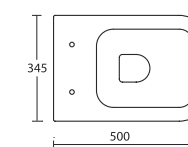

Aliseo

Miska wc podwieszana biała
500 x 345 mm
kod: **CENE.VAS**

Deska wolnoopadająca
kod: **CENE.CAVS**

Zestaw montażowy
kod: **CENE.FVBS**