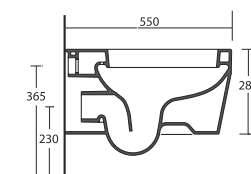

Mocowanie do ściany

Mocowanie do ściany

Amica

Miska wc biała
560 x 365 mm
kod: **CENE.VAMIS**

Deska wolnoopadająca
kod: **CENE.CAMIVS**

Zestaw montażowy
kod: **CENE.FVBS**

Amica

Bidet biały
560 x 365 mm
kod: **CENE.BAMIS**

Genesi

Mocowanie do ściany

Genesi

Miska wc biała
550 x 350 mm
kod: **CENE.VGS**

Deska wolnoopadająca
kod: **CENE.CGVS**

Zestaw montażowy
kod: **CENE.FVBS**

Mocowanie do ściany

Genesi

Bidet
550 x 350 mm
Przelew: *Tak*
kod: **CENE.BGS**

Zestaw montażowy
kod: **CENE.FVBS**

neg

Jaiss

Mocowanie nabladowe

Jaiss

Umywalka biała
380 x 580 x 155 mm
Przelew: *Nie*
kod: CENE.A028

Korek uniwersalny chromowany
kod: INAP.A392