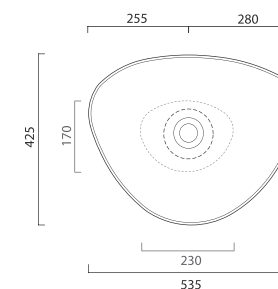

Ca tron

↓
Mocowanie nablátowe

↓
Mocowanie nablátowe

Ca tron 60

Umywalka biała
600 x 380 x 115 mm
Przelew: *Nie*
kod: **CEVD.CAL0100**

Korek uniwersalny chromowany
kod: **INAPA395**

Ca tron maxi

Umywalka biała
800 x 400 x 110 mm
Przelew: *Nie*
kod: **CEVD.CAL0200**

Korek uniwersalny chromowany
kod: **INAPA395**

> valdama

Sinfonia

Mocowanie nablátowe

Sinfonia

Umywalka biała
535 x 425 x 164 mm
Przelew: *Nie*
kod: CEVD.SIL0100

Korek uniwersalny chromowany
kod: INAPA395

> valdama

Mocowanie nabladowe

Soul 4*

Umywalka biała
550 x 420 x 180 mm
Przelew: *Tak*
Zestaw montażowy: *Tak*
kod: CEVD.SOL1300

Korek ceramiczny biały
kod: CEVD.PI2FC00
Korek uniwersalny chromowany
kod: INAPA395

> valdama