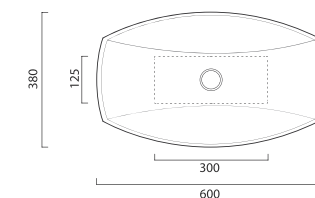

Ca tron maxi

Umywalka biała
800 x 400 x 110 mm
Przelew: *Nie*
kod: **CEVD.CAL0200**

Korek uniwersalny chromowany
kod: **INAPA395**