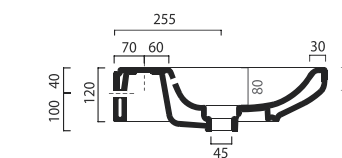

Start 4*

Umywalka biała
720 x 500 x 120 mm
Przelew: *Tak*
Zestaw montażowy: *Tak*
kod: **CEVD.STL0400**

Korek ceramiczny biały
kod: **CEVD.PI2FC00**
Korek uniwersalny chromowany
kod: **INAPA395**