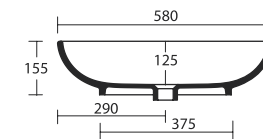

Bidet
550 x 350 mm
Przelew: *Tak*
kod: **CENE.BGS**

Zestaw montażowy
kod: **CENE.FVBS**

neg

Jaiss

Mocowanie nabladowe

Jaiss

Umywalka biała
380 x 580 x 155 mm
Przelew: *Nie*
kod: CENE.A028

Korek uniwersalny chromowany
kod: INAP.A392