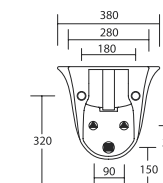

Libera

Bidet biały
580 x 380 mm
kod: **CENE.BLS**

Zestaw montażowy
kod: **CENE.FVBS**