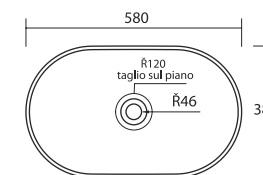

Genesi

Mocowanie do ściany

Genesi

Miska wc biała
550 x 350 mm
kod: **CENE.VGS**

Deska wolnoopadająca
kod: **CENE.CGVS**

Zestaw montażowy
kod: **CENE.FVBS**

Mocowanie do ściany

Genesi

Bidet
550 x 350 mm
Przelew: *Tak*
kod: **CENE.BGS**

Zestaw montażowy
kod: **CENE.FVBS**

neg

Jaiss

Mocowanie nabladowe

Jaiss

Umywalka biała
380 x 580 x 155 mm
Przelew: *Nie*
kod: CENE.A028

Korek uniwersalny chromowany
kod: INAP.A392