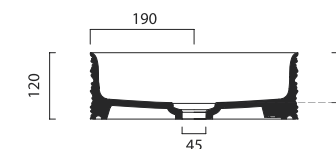

Trace

Mocowanie nabladowe

Trace

Umywalka biała
650 x 380 x 120 mm
Przelew: *Nie*
kod: CEVD.TRL0300

Korek ceramiczny biały
kod: CEVD.PI2FC00
Korek uniwersalny chromowany
kod: INAPA.395

> valdama

Seed

Mocowanie nabladowe

Seed

Umywalka biała
550 x 420 x 150 mm
Przelew: *Nie*
kod: CEVD.SEL0200

Korek ceramiczny biały
kod: CEVD.PI2FC00
Korek uniwersalny chromowany
kod: INAPA395

esedra

Za pomocą rąk zapewniamy wrażliwość i dbałość o szczegóły, traktując surowiec ceramiki jak prawdziwą rzeźbę. Ręce ekspertów wytwarzają jakość, silne ramiona powodują pewność, umysł pozwala na opanowanie mistrzostwa w technologii, serca respektują tradycję sztuki i człowiek, który jest dumny z produkcji ceramiki „Made in Italy”.