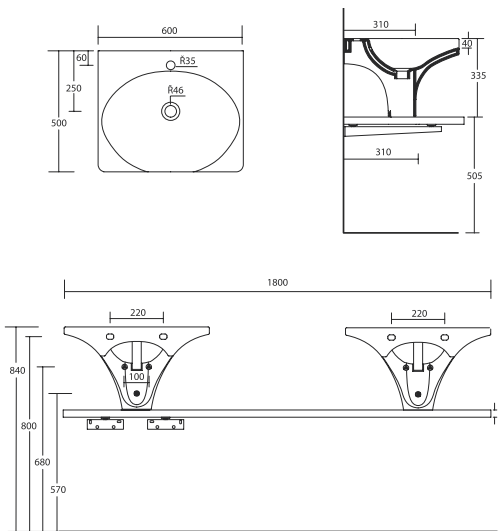

Mocowanie ścienne

Aliseo Rim

Umywalka biała
550 x 400 x 100 x 120 mm
Przelew: Tak
kod: **CENE.A015**

Korek uniwersalny chromowany
kod: **INAPA392**

Deska wolnoopadająca

Ukryte mocowania

Bidet dopasowany stylistycznie

neg

Libera

Mocowanie do ściany

Mocowanie do ściany

Libera

Miska wc podwieszana biała
580 x 380 mm
kod: **CENE.VLS**

Deska wolnoopadająca
kod: **CENE.CLVS**

Zestaw montażowy
kod: **CENE.FVBS**

Libera

Bidet biały
580 x 380 mm
kod: **CENE.BLS**

Zestaw montażowy
kod: **CENE.FVBS**

Umywalka podwieszana
lub wolnostojąca

Opcja z podestem
w kolorze białym
lub czarnym

neg

Mocowanie nabladowe

Mocowanie do ściany

Libera

Umywalka biała
600 x 500 x 335 mm
Przelew: Tak
kod: CENE.LL60

Korek uniwersalny chromowany
kod: INAPA392

Mocowanie nabladowe

Mocowanie do ściany

Libera

Umywalka biała
750 x 500 x 335 mm
Przelew: Tak
kod: CENE.LL75