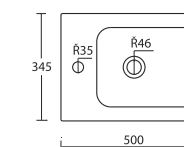

Zestaw montażowy
kod: **CENE.FVBS**

←
Mocowanie ścienne

Aliseo

Bidet biały
500 x 345 mm
kod: **CENE.BAS**

Zestaw montażowy
kod: **CENE.FVBS**

neg

Aliseo Rim

Mocowanie nabladowe

Mocowanie ścienne

Aliseo Rim

Umywalka biała
550 x 400 x 100 x 120 mm
Przelew: Tak
kod: **CENE.A015**

Korek uniwersalny chromowany
kod: **INAPA392**

Deska wolnoopadająca

Ukryte mocowania

Bidet dopasowany stylistycznie