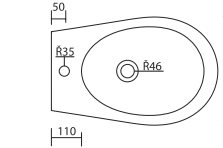

Mocowanie ścienne

Aliseo Rim

Umywalka biała
550 x 400 x 100 x 120 mm
Przelew: Tak
kod: **CENE.A015**

Korek uniwersalny chromowany
kod: **INAPA392**

Deska wolnoopadająca

Ukryte mocowania

Bidet dopasowany stylistycznie

neg

Libera

Mocowanie do ściany

Mocowanie do ściany

Libera

Miska wc podwieszana biała
580 x 380 mm
kod: **CENE.VLS**

Deska wolnoopadająca
kod: **CENE.CLVS**

Zestaw montażowy
kod: **CENE.FVBS**

Libera

Bidet biały
580 x 380 mm
kod: **CENE.BLS**

Zestaw montażowy
kod: **CENE.FVBS**

Umywalka podwieszana
lub wolnostojąca

Opcja z podestem
w kolorze białym
lub czarnym

neg

Mocowanie nabladowe

Mocowanie do ściany