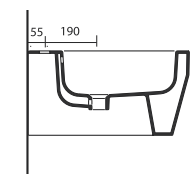

Genesi

Mocowanie do ściany

Genesi

Miska wc biała
550 x 350 mm
kod: **CENE.VGS**

Deska wolnoopadająca
kod: **CENE.CGVS**

Zestaw montażowy
kod: **CENE.FVBS**

Mocowanie do ściany

Genesi

Bidet
550 x 350 mm
Przelew: *Tak*
kod: **CENE.BGS**

Zestaw montażowy
kod: **CENE.FVBS**

neg

Jaiss

Mocowanie nabladowe

Jaiss

Umywalka biała
380 x 580 x 155 mm
Przelew: *Nie*
kod: CENE.A028

Korek uniwersalny chromowany
kod: INAP.A392