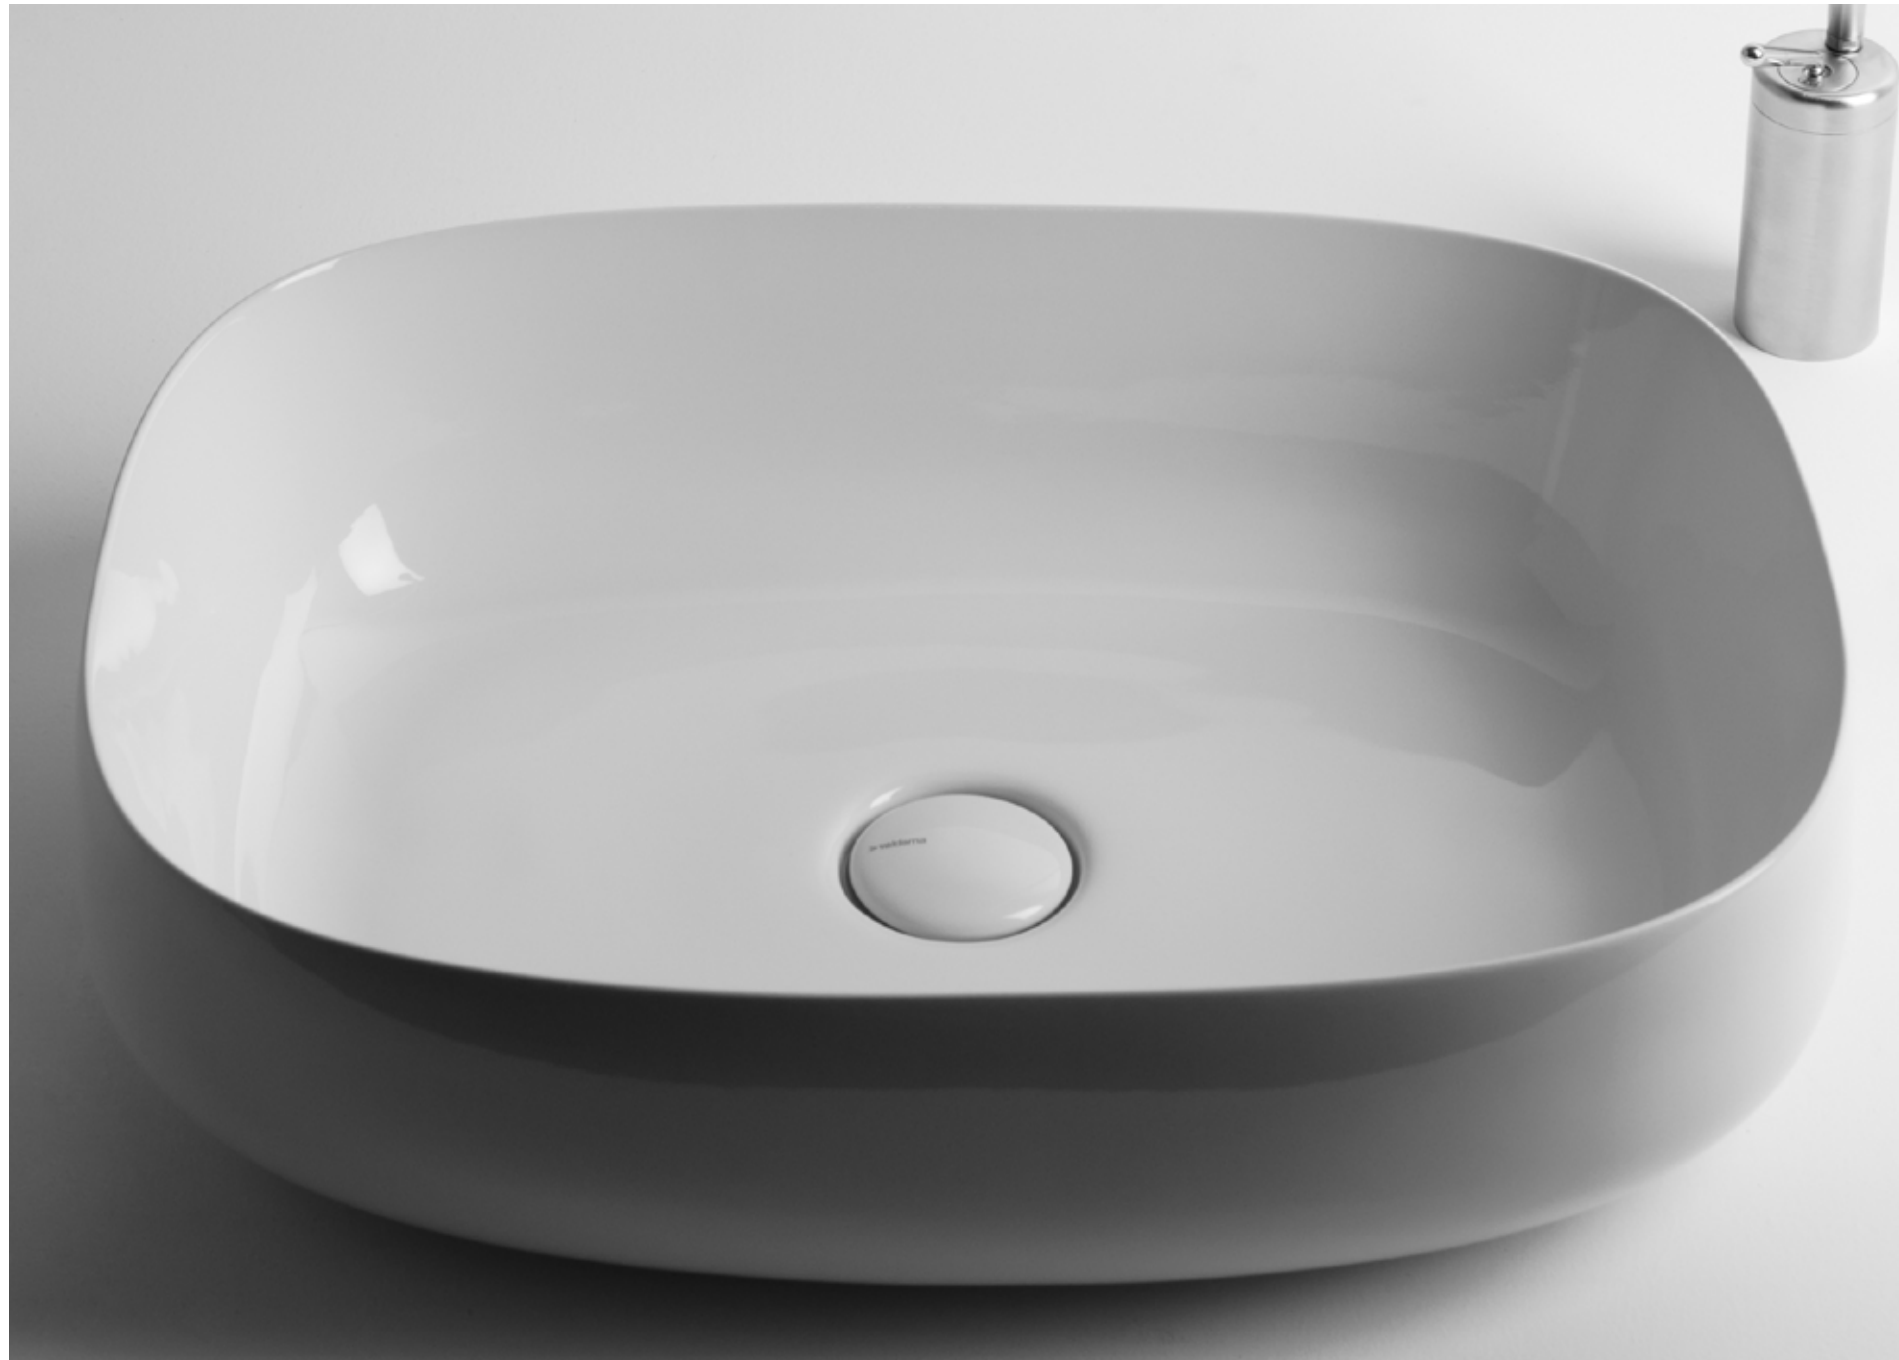

Trace

Mocowanie nabladowe

Trace

Umywalka biała
650 x 380 x 120 mm
Przelew: *Nie*
kod: CEVD.TRL0300

Korek ceramiczny biały
kod: CEVD.PI2FC00
Korek uniwersalny chromowany
kod: INAPA.395

> valdama

Seed

Mocowanie nabladowe

Seed

Umywalka biała
550 x 420 x 150 mm
Przelew: *Nie*
kod: CEVD.SEL0200

Korek ceramiczny biały
kod: CEVD.PI2FC00
Korek uniwersalny chromowany
kod: INAPA395

esedra

Za pomocą rąk zapewniamy wrażliwość i dbałość o szczegóły, traktując surowiec ceramiki jak prawdziwą rzeźbę. Ręce ekspertów wytwarzają jakość, silne ramiona powodują pewność, umysł pozwala na opanowanie mistrzostwa w technologii, serca respektują tradycję sztuki i człowiek, który jest dumny z produkcji ceramiki „Made in Italy”.

esedra

Quadra

Mocowanie ścienne

Quadra

Miska wc podwieszana biała
540 x 360 mm

kod: CESD.WCSQD

Deska wolnoopadająca

kod: CESD.CWQDF

esedra

Bull

Mocowanie ścienne

Bull

Miska wc podwieszana biała
530 x 380 mm

kod: CESD.WCSBLL

Deska wolnoopadająca

kod: CESD.CWBLLCF