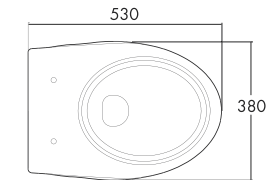

esedra

Quadra

Mocowanie ścienne

Quadra

Miska wc podwieszana biała
540 x 360 mm

kod: CESD.WCSQD

Deska wolnoopadająca

kod: CESD.CWQDF

esedra

Bull

Mocowanie ścienne

Bull

Miska wc podwieszana biała
530 x 380 mm

kod: CESD.WCSBLL

Deska wolnoopadająca

kod: CESD.CWBLLCF