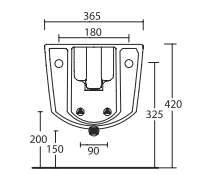

Amica

Bidet biały
560 x 365 mm
kod: **CENE.BAMIS**

Zestaw montażowy
kod: **CENE.FVBS**