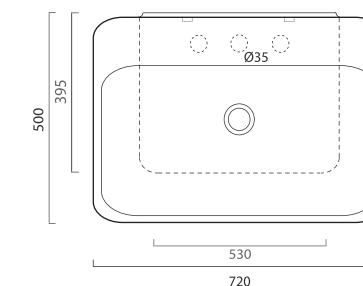

> valdama

Mocowanie nabladowe

Start 2

Umywalka biała
720 x 450 x 120 mm
Przelew: *Nie*
kod: **CEVD.STL0200**

Korek ceramiczny biały
kod: **CEVD.PI2FC00**
Korek uniwersalny chromowany
kod: **INAPA395**

Mocowanie nabladowe

Start 3*

Umywalka biała
500 x 500 x 120 mm
Przelew: *Tak*
Zestaw montażowy: *Tak*
kod: **CEVD.STL0300**

Korek ceramiczny biały
kod: **CEVD.PI2FC00**
Korek uniwersalny chromowany
kod: **INAPA395**

Mocowanie nabladowe

Start 4*

Umywalka biała
720 x 500 x 120 mm
Przelew: *Tak*
Zestaw montażowy: *Tak*
kod: **CEVD.STL0400**

Korek ceramiczny biały
kod: **CEVD.PI2FC00**
Korek uniwersalny chromowany
kod: **INAPA395**

> valdama

Ca tron

↓
Mocowanie nablátowe

↓
Mocowanie nablátowe

Ca tron 60

Umywalka biała
600 x 380 x 115 mm
Przelew: *Nie*
kod: **CEVD.CAL0100**

Korek uniwersalny chromowany
kod: **INAPA395**

Ca tron maxi

Umywalka biała
800 x 400 x 110 mm
Przelew: *Nie*
kod: **CEVD.CAL0200**