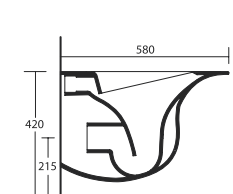

Mocowanie ścienne

Aliseo Rim

Umywalka biała
550 x 400 x 100 x 120 mm
Przelew: Tak
kod: **CENE.A015**

Korek uniwersalny chromowany
kod: **INAPA392**

Deska wolnoopadająca

Ukryte mocowania

Bidet dopasowany stylistycznie

neg

Libera

Mocowanie do ściany

Mocowanie do ściany

Libera

Miska wc podwieszana biała
580 x 380 mm
kod: **CENE.VLS**

Deska wolnoopadająca
kod: **CENE.CLVS**

Zestaw montażowy
kod: **CENE.FVBS**

Libera

Bidet biały
580 x 380 mm
kod: **CENE.BLS**

Zestaw montażowy
kod: **CENE.FVBS**

Umywalka podwieszana
lub wolnostojąca

Opcja z podestem
w kolorze białym
lub czarnym

neg

Mocowanie nabladowe

Mocowanie do ściany

Libera

Umywalka biała
600 x 500 x 335 mm
Przelew: Tak
kod: CENE.LL60

Korek uniwersalny chromowany
kod: INAPA392

Mocowanie nabladowe

Mocowanie do ściany

Libera

Umywalka biała
750 x 500 x 335 mm
Przelew: Tak
kod: CENE.LL75