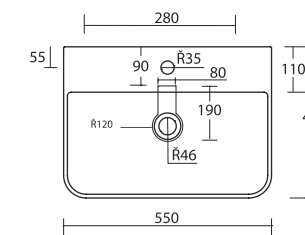

esedra

Bull

Mocowanie ścienne

Bull

Miska wc podwieszana biała
530 x 380 mm

kod: CESD.WCSBLL

Deska wolnoopadająca

kod: CESD.CWBLLCF

Zestaw montażowy
kod: **CENE.FVBS**

←
Mocowanie ścienne

Aliseo

Bidet biały
500 x 345 mm
kod: **CENE.BAS**

Zestaw montażowy
kod: **CENE.FVBS**

neg

Aliseo Rim

Mocowanie nabladowe

Mocowanie ścienne

Aliseo Rim

Umywalka biała
550 x 400 x 100 x 120 mm
Przelew: Tak
kod: **CENE.A015**

Korek uniwersalny chromowany
kod: **INAPA392**

Deska wolnoopadająca

Ukryte mocowania

Bidet dopasowany stylistycznie

neg

Libera

Mocowanie do ściany

Mocowanie do ściany

Libera

Miska wc podwieszana biała
580 x 380 mm
kod: **CENE.VLS**

Deska wolnoopadająca
kod: **CENE.CLVS**

Zestaw montażowy
kod: **CENE.FVBS**