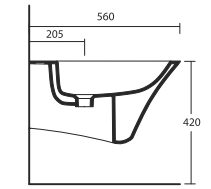

Amica

Bidet biały
560 x 365 mm
kod: **CENE.BAMIS**

Zestaw montażowy
kod: **CENE.FVBS**