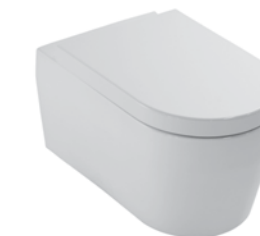

Ukryte mocowania

Bidet dopasowany
stylistycznie

ng

Aliseo

←
Mocowanie ścienne

Aliseo

Miska wc podwieszana biała
500 x 345 mm
kod: **CENE.VAS**

Deska wolnoopadająca
kod: **CENE.CAVS**

Mocowanie do ściany

Mocowanie do ściany

Amica

Miska wc biała
560 x 365 mm
kod: **CENE.VAMIS**

Deska wolnoopadająca
kod: **CENE.CAMIVS**

Zestaw montażowy
kod: **CENE.FVBS**

Amica

Bidet biały
560 x 365 mm
kod: **CENE.BAMIS**

Zestaw montażowy
kod: **CENE.FVBS**

neg

Amica

Mocowanie do ściany

Amica

Umywalka biała
800 x 550 x 200 mm
Przelew: Tak
kod: CENE.LAM180

Korek uniwersalny chromowany
kod: INAPA392

neg

Genesi

Mocowanie do ściany

Genesi

Miska wc biała
550 x 350 mm
kod: **CENE.VGS**

Deska wolnoopadająca
kod: **CENE.CGVS**

Zestaw montażowy
kod: **CENE.FVBS**

Mocowanie do ściany

Genesi