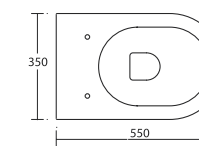

Genesi

Mocowanie do ściany

Genesi

Miska wc biała
550 x 350 mm
kod: **CENE.VGS**

Deska wolnoopadająca
kod: **CENE.CGVS**

Zestaw montażowy
kod: **CENE.FVBS**

Mocowanie do ściany

Genesi