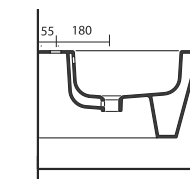

Zestaw montażowy
kod: **CENE.FVBS**

←
Mocowanie ścienne

Aliseo

Bidet biały
500 x 345 mm
kod: **CENE.BAS**

Zestaw montażowy
kod: **CENE.FVBS**

neg

Aliseo Rim

Mocowanie nabladowe

Mocowanie ścienne

Aliseo Rim

Umywalka biała
550 x 400 x 100 x 120 mm
Przelew: Tak
kod: **CENE.A015**

Korek uniwersalny chromowany
kod: **INAPA392**

Deska wolnoopadająca

Ukryte mocowania

Bidet dopasowany stylistycznie