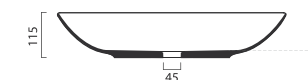

Ca tron maxi

Umywalka biała
800 x 400 x 110 mm
Przelew: *Nie*
kod: **CEVD.CAL0200**

Korek uniwersalny chromowany
kod: **INAPA395**