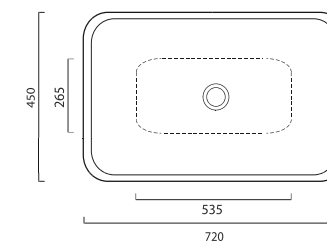

> valdama

Mocowanie nabladowe

Start 2

Umywalka biała
720 x 450 x 120 mm
Przelew: *Nie*
kod: **CEVD.STL0200**

Korek ceramiczny biały
kod: **CEVD.PI2FC00**
Korek uniwersalny chromowany
kod: **INAPA395**

Mocowanie nabladowe

Start 3*

Umywalka biała
500 x 500 x 120 mm
Przelew: *Tak*
Zestaw montażowy: *Tak*
kod: **CEVD.STL0300**

Korek ceramiczny biały
kod: **CEVD.PI2FC00**
Korek uniwersalny chromowany
kod: **INAPA395**

Mocowanie nabladowe

Ca tron

↓
Mocowanie nablátowe

↓
Mocowanie nablátowe

Ca tron 60

Umywalka biała
600 x 380 x 115 mm
Przelew: *Nie*
kod: **CEVD.CAL0100**

Korek uniwersalny chromowany
kod: **INAPA395**

Ca tron maxi

Umywalka biała
800 x 400 x 110 mm
Przelew: *Nie*
kod: **CEVD.CAL0200**