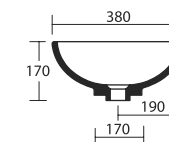

Genesi

Mocowanie do ściany

Genesi

Miska wc biała
550 x 350 mm
kod: **CENE.VGS**

Deska wolnoopadająca
kod: **CENE.CGVS**

Zestaw montażowy
kod: **CENE.FVBS**

Mocowanie do ściany

Genesi

Bidet
550 x 350 mm
Przelew: *Tak*
kod: **CENE.BGS**

Zestaw montażowy
kod: **CENE.FVBS**

neg

Jaiss

Mocowanie nabladowe

Jaiss

Umywalka biała
380 x 580 x 155 mm
Przelew: *Nie*
kod: CENE.A028

Korek uniwersalny chromowany
kod: INAP.A392