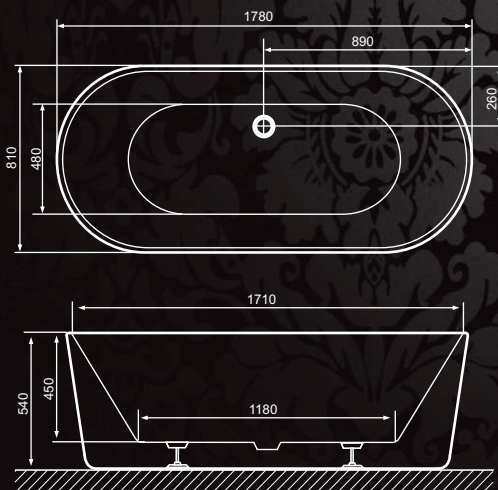

Comfort New

Mode

Trend New

Square New

30-841 Kraków, ul. Nad Drwiną 10/B3, Tel.: 12 657 18 87, 657 19 96
Fax: 12 653 05 66 w.149, e-mail: lazienki@excellent.com.pl