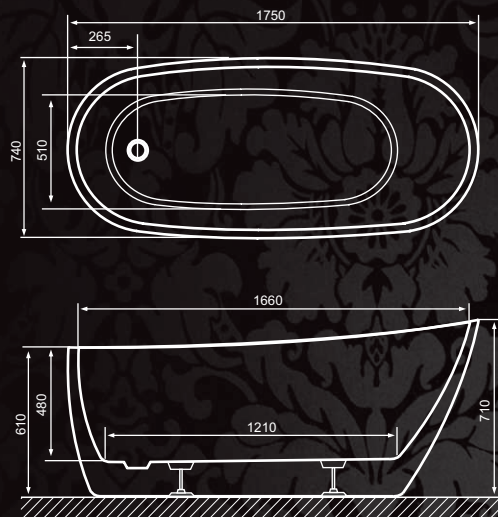

Comfort New