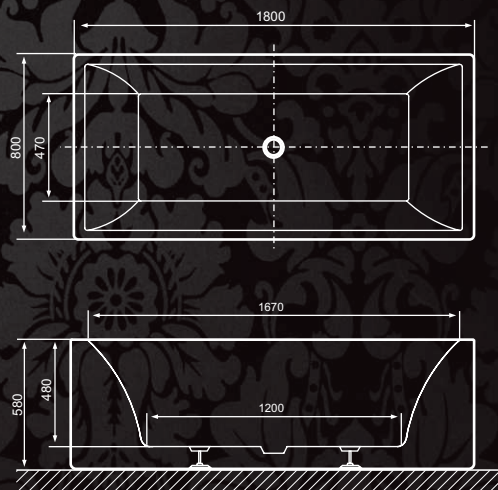

Square New

30-841 Kraków, ul. Nad Drwiną 10/B3, Tel.: 12 657 18 87, 657 19 96
Fax: 12 653 05 66 w.149, e-mail: lazienki@excellent.com.pl