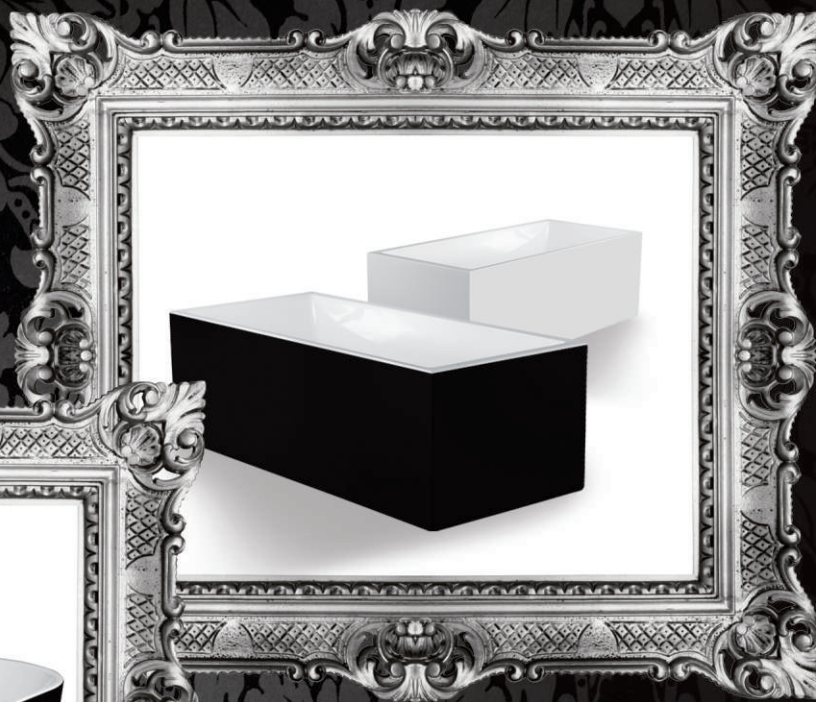

Excellent[®]

Wanny
wolnostojące

Luksus

na który Cię stać

Luksus

na który Cię stać

Comfort New

1750x740x710 mm

BIAŁA **BIAŁO-CZARNA**
WAI.ST416 WAI.ST416WB

Mode

1695x770x588 mm

BIAŁA
WAI.HY1020

Wanny akrylowe w komplecie z syfonem i nóżkami/stelażem
Szczegółowe informacje na stronie www.excellent.com.pl

Poczuj swobodę i wolność kąpieli.
Zobacz, jak niepowtarzalna może być
Twoja wanna. Daj się ponieść harmonii
piękna. Wybierz dla siebie przyjemność
kąpieli w jednym z czterech nowych modeli
wanien wolnostojących Excellent.

Trend New

1780x810x540 mm

BIAŁA **BIAŁO-CZARNA**
WAI.ST413 WAI.ST413WB

Square New

1800x800x580 mm

BIAŁA **BIAŁO-CZARNA**
WAI.ST412 WAI.ST412WB

Do przedstawionych modeli wanien
polecamy baterie wolnostojące
Active, Feel*, Square, Flower
dostępne w ofercie marki **Actima**.