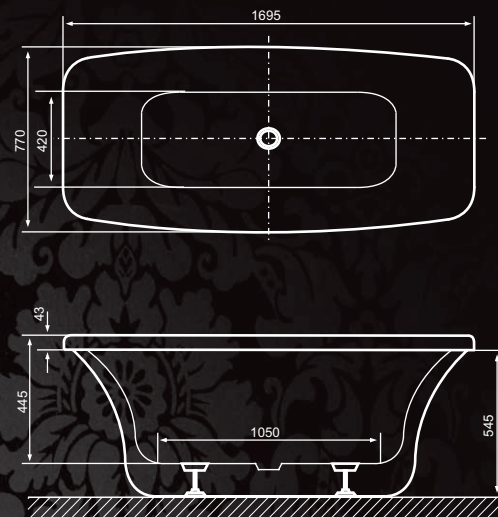

Comfort New

Mode

Trend New

Square New

30-841 Kraków, ul. Nad Drwiną 10/B3, Tel.: 12 657 18 87, 657 19 96
Fax: 12 653 05 66 w.149, e-mail: lazienki@excellent.com.pl