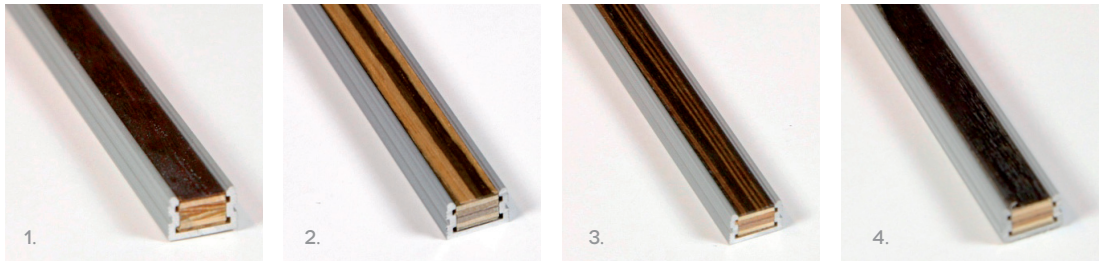

Profil z wkładką drewnianą Wąski

1. Wkładka drewniana w kolorze **MAHOŃ**
  długość: 2500 mm, szerokość: 12 mm
  Kod: LIPOASD.14/12/250
2. Wkładka drewniana w kolorze **ZEBRANO**
  długość: 2500 mm, szerokość: 12 mm
  Kod: LIPOASD.16/12/250
3. Wkładka drewniana w kolorze **WENGE**
  długość: 2500 mm, szerokość: 12 mm
  Kod: LIPOASD.18/12/250
4. Wkładka drewniana w kolorze **GRAFIT**
  długość: 2500 mm, szerokość: 12 mm
  Kod: LIPOASD.20/12/250

EXCELLENT

Cena promocyjna brutto
39,-/1 szt.

Stara cena brutto
77,-/1 szt.