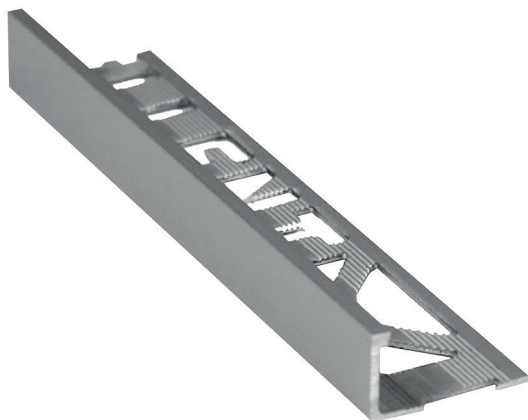

Powierzchnia anodowana