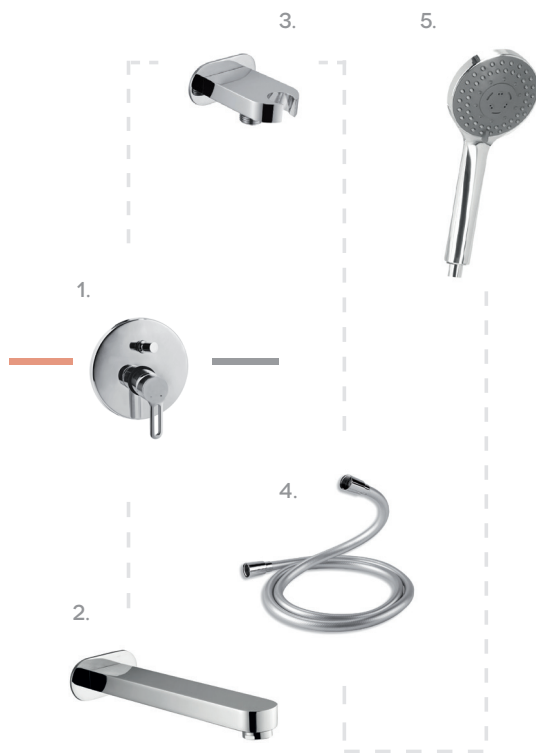

Stara cena brutto

425,-

PAKIET

Active

Zestaw podtynkowy
wannowy

kod: ARAC.SET044C

1. bateria prysznicowo-wannowa podtynkowa, chrom
kod: ARAC.1044CR
2. wylewka wannowa 23 cm, chrom
kod: ARAC.1025CR
3. przyłącze kątowe z mocowaniem słuchawki, chrom
kod: ARAC.1022CR
4. wąż prysznicowy Silver, 150 cm
kod: ARAC.STD.H-S150
5. słuchawka prysznicowa Roxa
kod: ARAC.SH.4245C