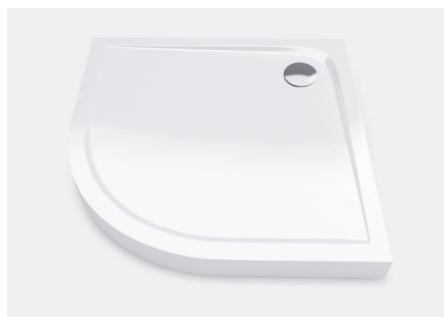

OZNACZENIA

Seria 201

Kabina prostokątna

- drzwi suwane
- szkło przezroczyste o grubości 5 mm
- profil chrom połysk
- powłoka EASY CLEAN
- mocowanie uniwersalne

1. Drzwi suwane
1200 x 1900 mm
Kod. KAAC.1805.1200.LP

Brodzik półokrągły, niski

900 x 900 x 40 mm

Kod: BREX.SEN09WHN

Sense Compact

Brodzik półokrągły, wysoki

900 x 900 x 110 mm

w komplecie z nóżkami

Kod: BREX.SEN09WHC