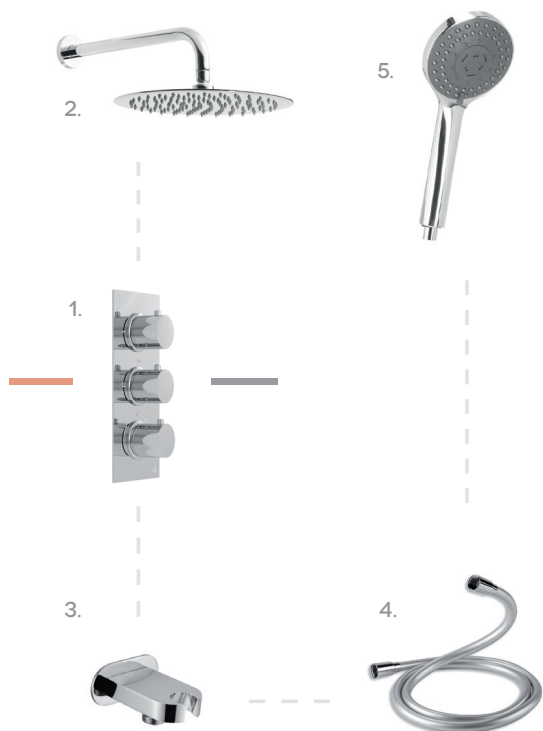

actima

Cena promocyjna brutto

999,-

Stara cena brutto

1 150,-

1. bateria prysznicowo-wannowa termostaticzna, podtynkowa, Suprema P, chrom
kod: ARAC.GR-AZ-34
2. głowica prysznicowa Slim 30 cm, chrom
kod: ARAC.1212PCR
3. przyłącze kątowe z mocowaniem słuchawki, chrom
kod: ARAC.1022CR
4. wąż prysznicowy, Silver 150 cm
kod: ARAC.STD.H-S150
5. słuchawka prysznicowa Roxa
kod: ARAC.SH.4245C