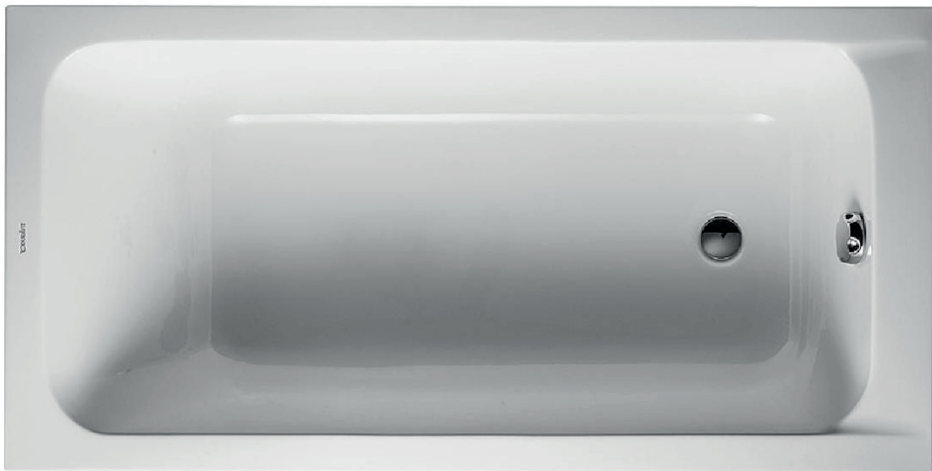

D-Code
Wanna prostokątna

1. 1500 x 750 mm
   - wykonana z akrylu, kolor: biały
   - z otworem przelewowym, bez syfonu wannowego
2. **Kod: WADU.700095.000.000**

Nowa cena brutto

Stara cena brutto
1 194,-